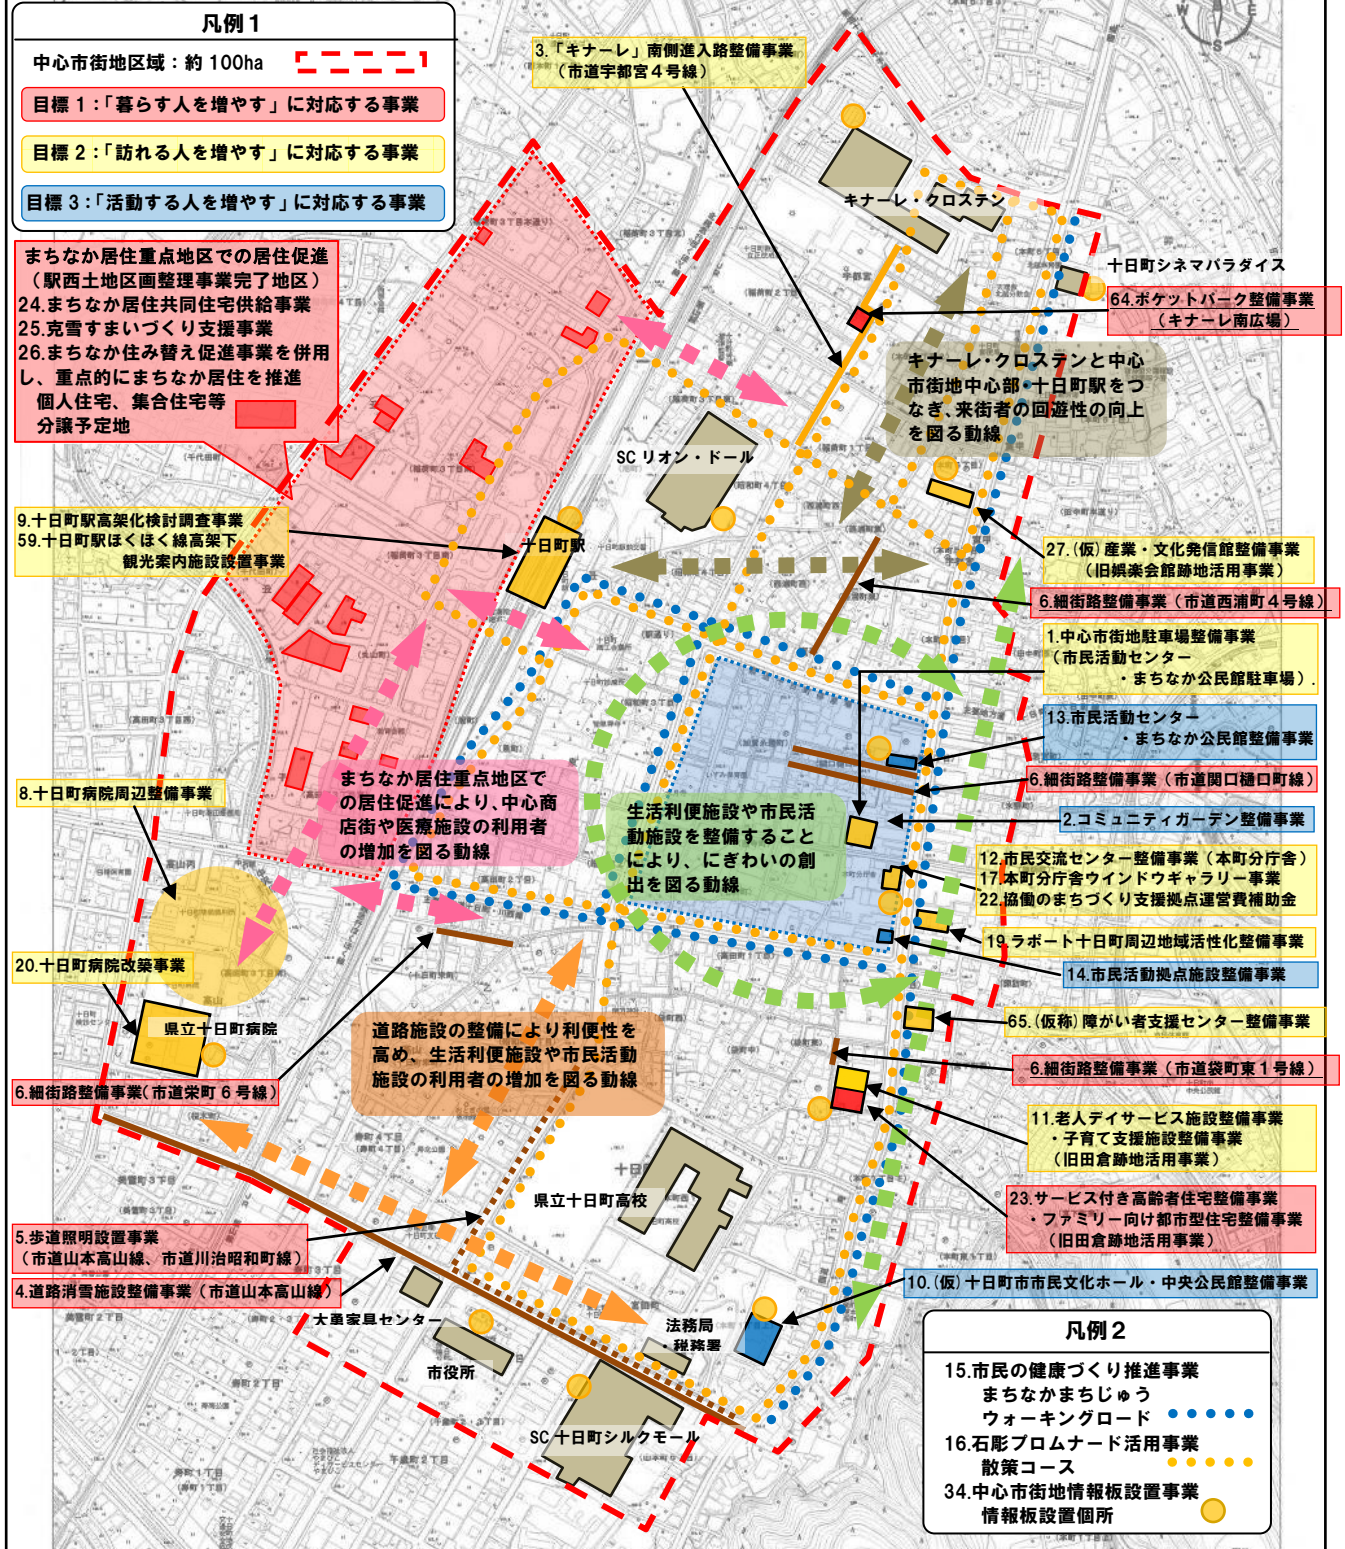

◇ 4 から 8 までに掲げる事業及び措置の実施箇所

■ 中心市街地全域を対象とする事業

|                          |                                     |                             |
|--------------------------|-------------------------------------|-----------------------------|
| 24. まちなか居住共同住宅供給事業       | 37. きれいな街づくり運動推進事業                  | 50. とおかま情報誌発行               |
| 25. 克雪すまいづくり支援事業         | 38. ゴールドカード事業                       | 51. 十葉町スイーツグランプリ            |
| 26. まちなか住み替え促進事業         | 39. 一店逸品事業                          | 52. グルメイベント                 |
| 7. 地域資源活用調査事業            | 40. おらちのお宝展                         | 53. 販売力強化セミナー               |
| 18. まちなか「花の情報マップ」作成事業    | 41. 十日町織物産地特別招待会                    | 55. 十日町オリジナル観光パンフレット事業      |
| 21. 地域子育て応援カード事業         | 42. 十日町伝統的工芸品指定 30 周年記念展            | 56. 大地の芸術祭中心市街地プロジェクト       |
| 28. 中心市街地にぎわいカアップ事業      | 43. きもの街のキルト展                       | 57. 「とおかまナビ」サービス事業          |
| 29. 中心市街地空き店舗等活用促進事業     | 44. 十日町おまつり                         | 58. 十日町市観光写真コンテスト           |
| 30. 地域行事等の年間プログラム化       | 45. 生誕地まつり                          | 60. 十日町産業フェスタ               |
| 31. 十日町きものまつり            | 46. チンコロ市(節季市)                      | 61. ホットひと駅事業                |
| 32. きものパーティ              | 47. ホワイトミュージアム in 十日町白ひの祭典「十日町雪まつり」 | 62. 予約型乗合タクシー運行事業           |
| 33. 中心市街地まちと個店の魅力掘り起こし事業 | 48. 十日町市観光土産品コンテスト                  | 63. 楽々まちめぐり！電動レンタサイクル「里チャリ」 |
| 35. Wi-Fi 環境整備事業         | 49. コミュニティ FM 放送事業                  | 66. 中心市街地巡回バス実証実験事業         |
| 36. 中心市街地活性化促進支援員設置事業    |                                     | 54. 中心市街地活性化基金による市民活動支援事業   |