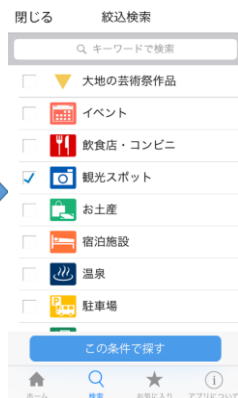

■「十日町ナビ」アプリについて

- 十日町市の最新情報や観光情報を閲覧できるアプリです。
- 観光スポット、大地の芸術祭作品、温泉、食事処、トイレ、駐車場などを探し、現在地から目的地までの**ルート表示・ナビ機能**をご利用になれます。
- イベント情報・最新情報などは、**プッシュ通知**にて随時お知らせします。
- **無料アプリ**なので、スマートフォンをお持ちの方はどなたでもご利用いただけます。
- **英語対応**にもなっております。(英語版は各端末の言語設定が英語、外国語になっている場合に表示が英語になります。)

日本語版

英語版

■主な機能・特徴①

●「マップから探す」では十日町市のスポットを表示します！

スポットの名前をタップしていただくと、各スポットの詳細情報に移動します。

各スポットの情報が表示されます。

■主な機能・特徴②

●「ジャンルから探す」では特定の情報を検索します！

目的別に絞り込んで、スポットをお探しいただけます。

指定した条件で検索したスポットの一覧が表示されます。

各スポットの情報が表示されます。

■ 主な機能・特徴③

● スポット詳細情報では各施設・スポットの詳しい情報を見ることができます！

スポット詳細情報はTwitter、Facebook、LINEへ投稿することができます。(この機能を使用するためには、あらかじめ各SNSへの登録と使用端末へのアカウント設定が必要です。)

表示されているスポットを後から素早くチェックするために、お気に入り(☆をタップ)登録ができます。

ホームページURLをタップすると、ブラウザが立ち上がり、ホームページに移行します。

MAPをタップすると、Google mapアプリが立ち上がり、地図が表示されます。**※スポットまでのナビゲーションは、この機能をご利用ください。**

TELをタップすると、電話をかけることができます。