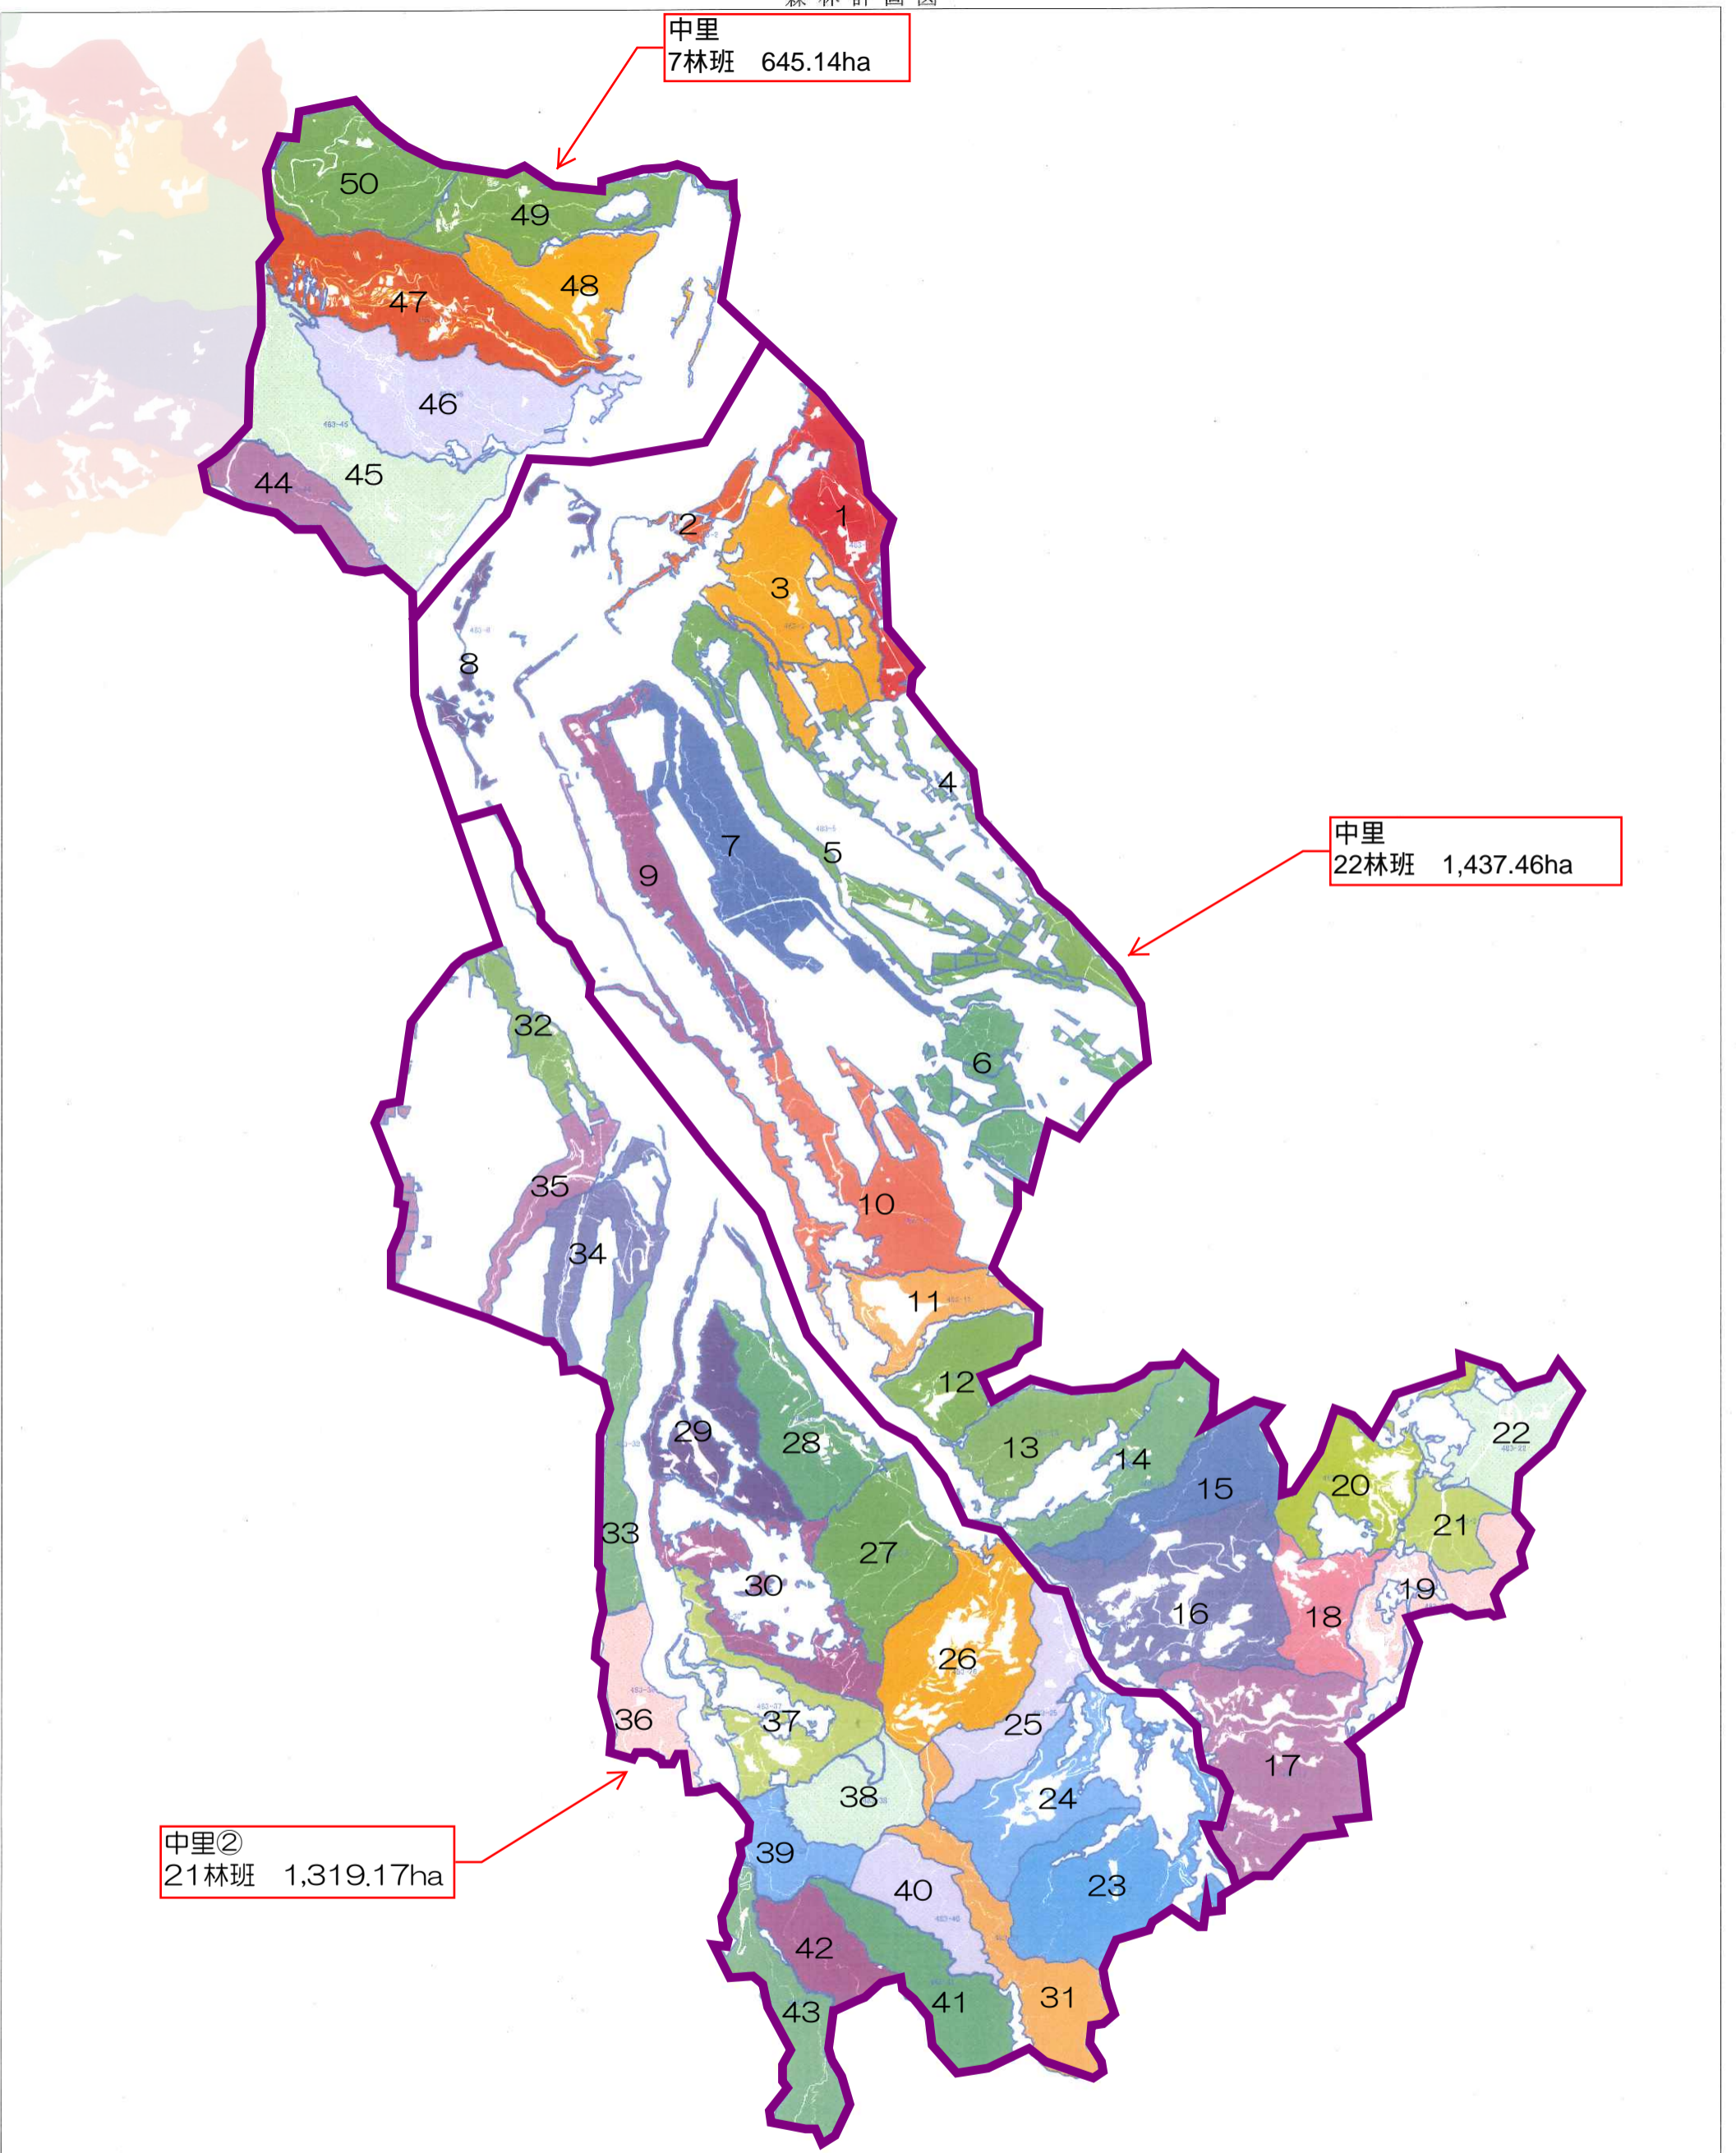

中里
7林班 645.14ha

中里
22林班 1,437.46ha

中里②
21林班 1,319.17ha

【付図3】森林経営計画（区域計画）に対応した区域図：中里エリア