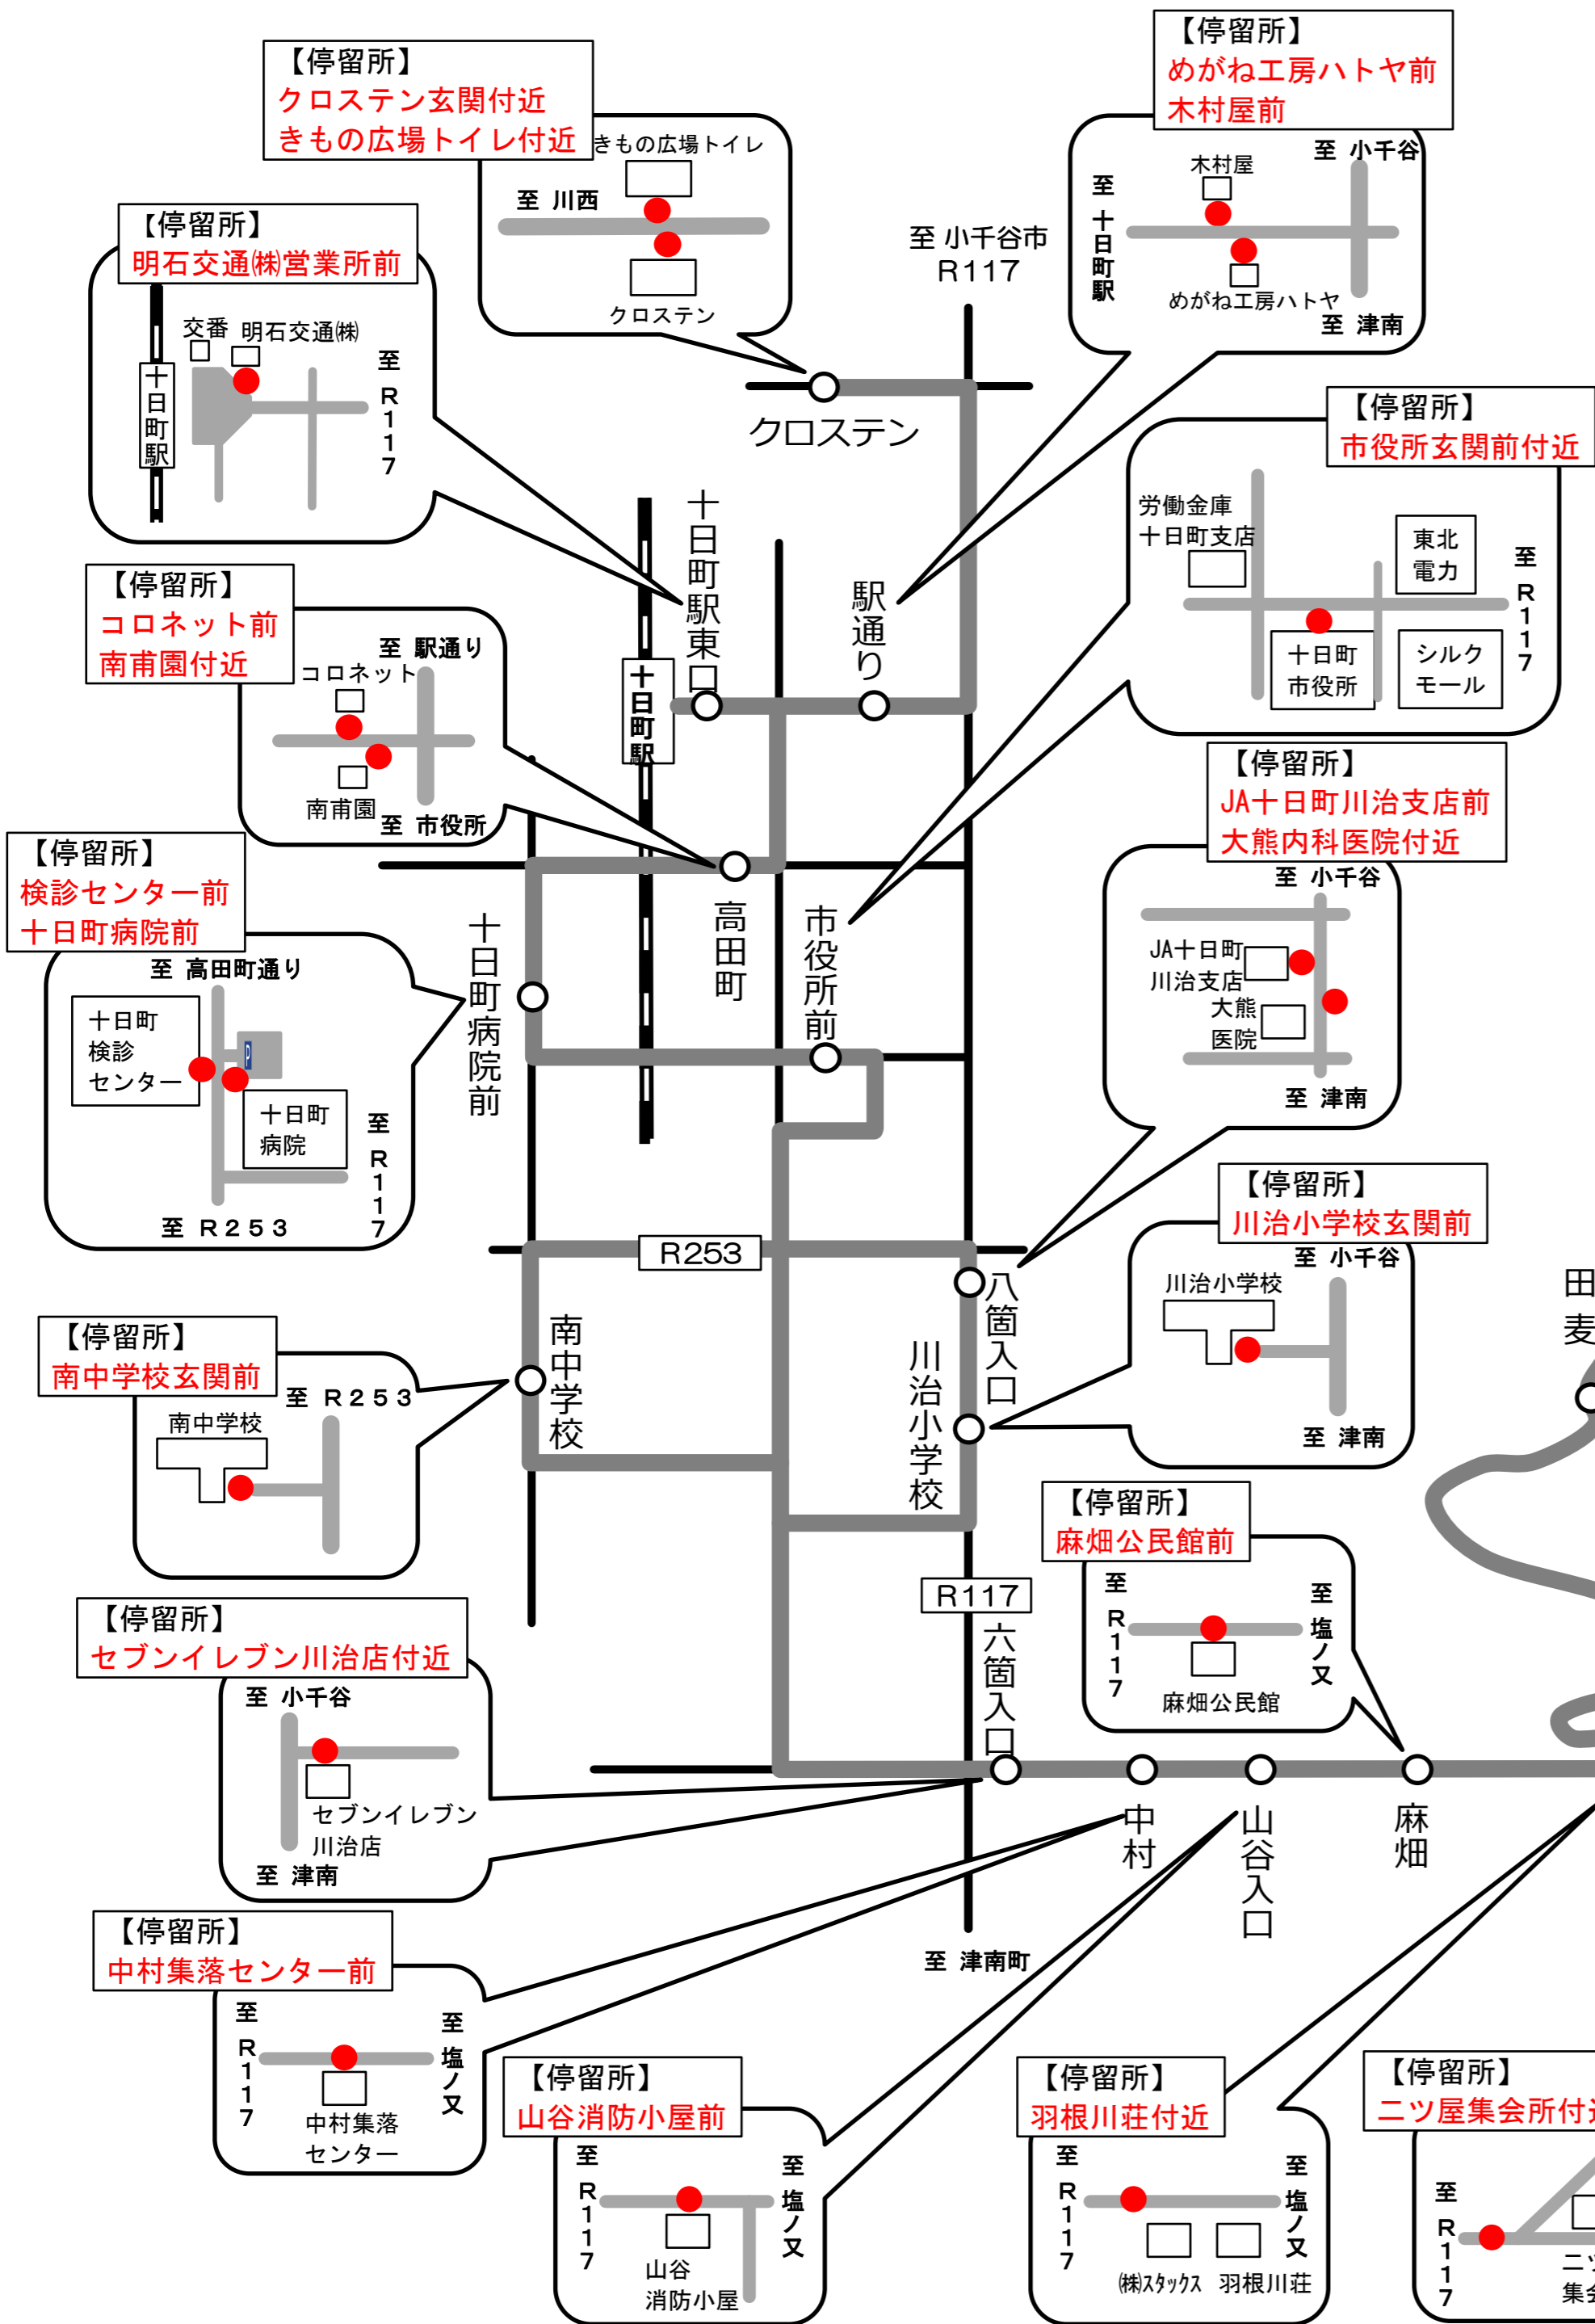

市営バス六箇線 停留所

- 乗車する人は『市営バス』専用の停留所でお待ちください。
- 小・中学生の登下校時は、停留所以外の場所に停まります。
- バスの出発時間調整のため、停車することがあります。

通院やお買い物等の際にぜひご利用ください。

バス停留所看板イメージ図

【●：停留所の場所】
 上段：六箇 ⇒ 市街地
 下段：市街地 ⇒ 六箇