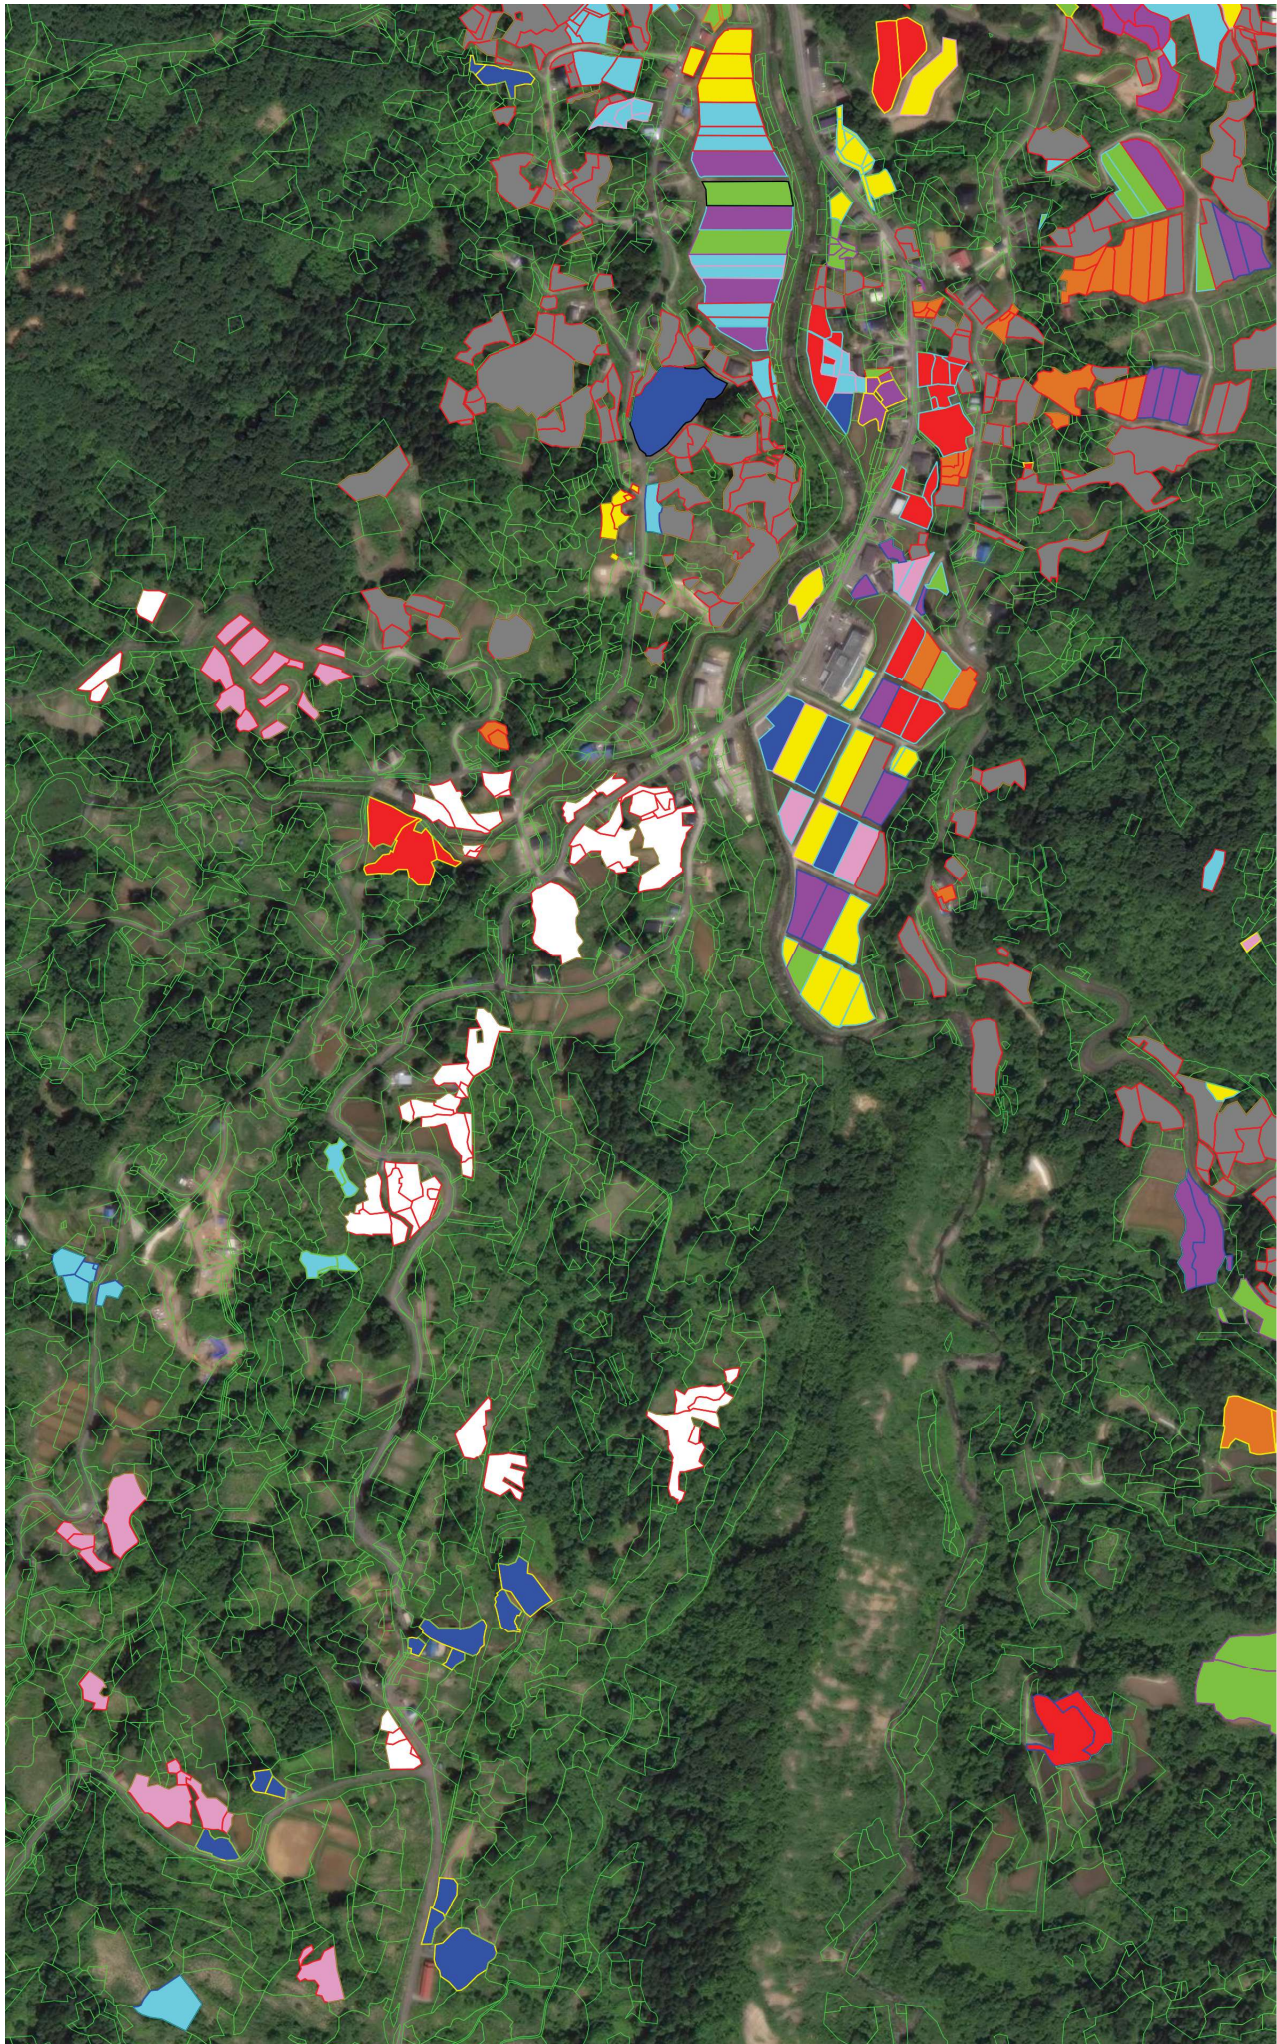

松之山地域目標地図【北浦田、湯之島、豊田、月池、坂中】

- 保全管理
- 今後検討
- (認農) 法人A
- (認農) 法人B
- (認農) 法人C
- (認農) 法人D
- (認農) A
- (認農) B
- (認農) C
- (認農) D
- (認農) E
- (認農) F
- (認農) G
- (認農) H
- (認農) I
- (認農) J
- (認農) K
- (認農) L
- (認農) M
- (認農) N
- (認農) O
- (認農) P
- (認農) Q
- (認農) R
- (認農) S
- (認農) T
- (認農) U
- (認農) V
- (認農) W
- (認農) X
- (認農) Y
- (認農) Z
- (認農) a
- (認農) b
- (認農) c
- (認農) d
- (認農) e
- (認農) f
- (認農) g
- (認農) h
- (認農) i
- (認農) j
- (認農) k
- (認農) l
- (認農) m
- (認農) n
- (認農) A
- (認農) B
- (利用者) 1
- (利用者) 2
- (利用者) 3
- (利用者) 4
- (利用者) 5
- (利用者) 6
- (利用者) 7
- (利用者) 8
- (利用者) 9
- (利用者) 10
- (利用者) 11
- (利用者) 12
- (利用者) 13
- (利用者) 14
- (利用者) 15
- (利用者) 16
- (利用者) 17
- (利用者) 18
- (利用者) 19
- (利用者) 20
- (利用者) 21
- (利用者) 22
- (利用者) 23
- (利用者) 24
- (利用者) 25
- (利用者) 26
- (利用者) 27
- (利用者) 28
- (利用者) 29
- (利用者) 30
- (利用者) 31
- (利用者) 32
- (利用者) 33
- (利用者) 34
- (利用者) 35
- (利用者) 36
- (利用者) 37
- (利用者) 38
- (利用者) 39
- (利用者) 40
- (利用者) 41
- (利用者) 42
- (利用者) 43
- (利用者) 44
- (利用者) 45
- (利用者) 46
- (利用者) 47
- (利用者) 48
- (利用者) 49
- (利用者) 50
- (利用者) 51
- (利用者) 52
- (利用者) 53
- (利用者) 54
- (利用者) 55
- (利用者) 56
- (利用者) 57
- (利用者) 58
- (利用者) 59
- (利用者) 60
- (利用者) 61
- (利用者) 62
- (利用者) 63
- (利用者) 64
- (利用者) 65
- (利用者) 66
- (利用者) 67
- (利用者) 68
- (利用者) 69
- (利用者) 70
- (利用者) 71
- (利用者) 72
- (利用者) 73
- (利用者) 74
- (利用者) 75
- (利用者) 76
- (利用者) 77