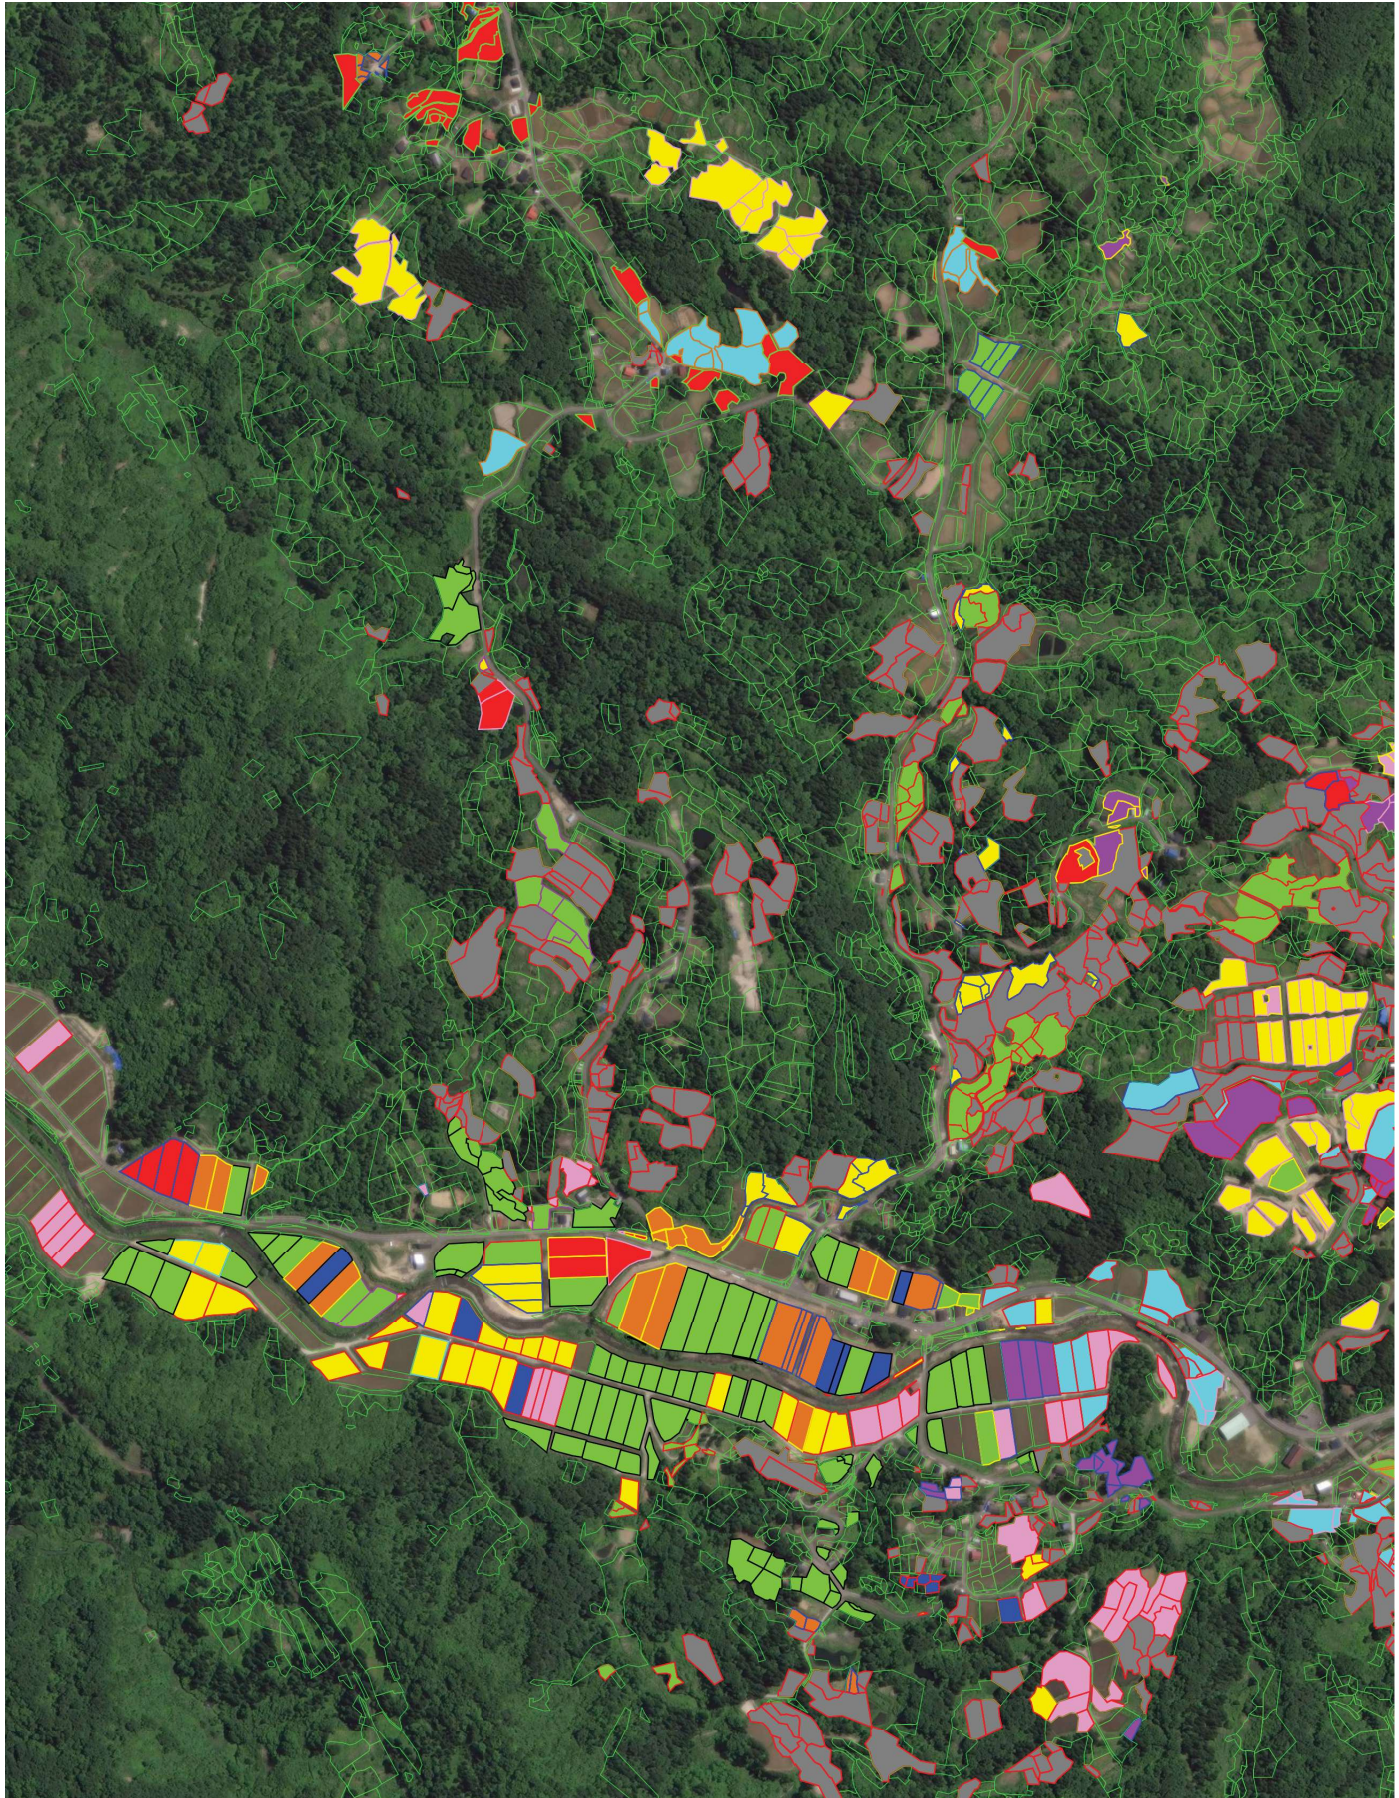

# 松之山地域目標地図【藤倉、天水島】

松之山地域目標地図【西之前、藤原、曾根、黒倉、上之山、北浦田】

- 総合振興
- 31000001A
- 31000002A
- 31000003A
- 31000004A
- 31000005A
- 31000006A
- 31000007A
- 31000008A
- 31000009A
- 31000010A
- 31000011A
- 31000012A
- 31000013A
- 31000014A
- 31000015A
- 31000016A
- 31000017A
- 31000018A
- 31000019A
- 31000020A
- 31000021A
- 31000022A
- 31000023A
- 31000024A
- 31000025A
- 31000026A
- 31000027A
- 31000028A
- 31000029A
- 31000030A
- 31000031A
- 31000032A
- 31000033A
- 31000034A
- 31000035A
- 31000036A
- 31000037A
- 31000038A
- 31000039A
- 31000040A
- 31000041A
- 31000042A
- 31000043A
- 31000044A
- 31000045A
- 31000046A
- 31000047A
- 31000048A
- 31000049A
- 31000050A
- 31000051A
- 31000052A
- 31000053A
- 31000054A
- 31000055A
- 31000056A
- 31000057A
- 31000058A
- 31000059A
- 31000060A
- 31000061A
- 31000062A
- 31000063A
- 31000064A
- 31000065A
- 31000066A
- 31000067A
- 31000068A
- 31000069A
- 31000070A
- 31000071A
- 31000072A
- 31000073A
- 31000074A
- 31000075A
- 31000076A
- 31000077A