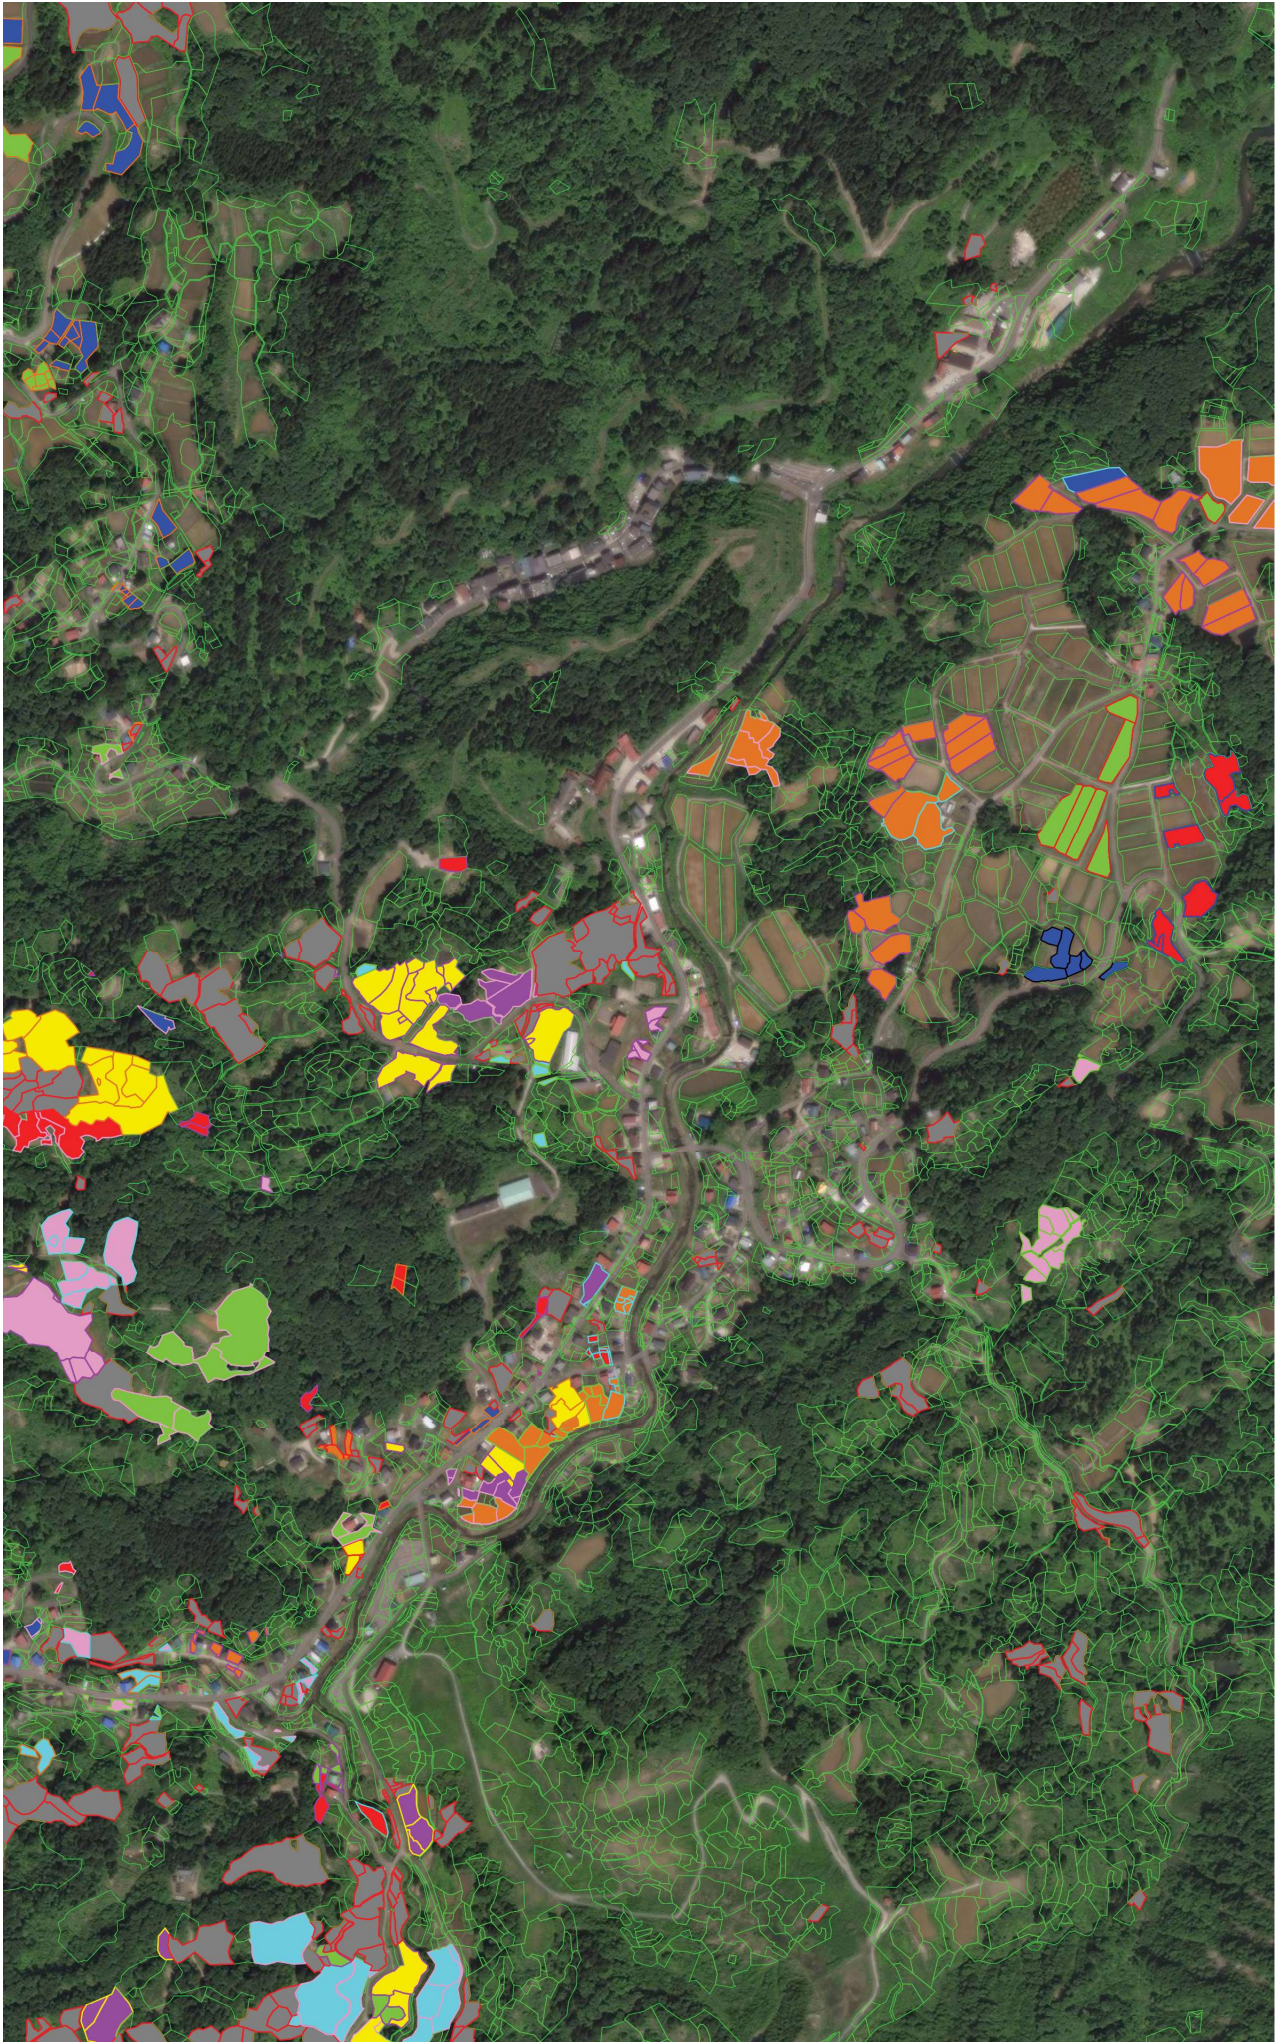

松之山地域目標地図【湯本、天水島、天水越】

- 安全管理
- 今後検討
- (認農)法人A
- (認農)法人B
- (認農)法人C
- (認農)法人D
- (認農)A
- (認農)B
- (認農)C
- (認農)D
- (認農)E
- (認農)F
- (認農)G
- (認農)H
- (認農)I
- (認農)J
- (認農)K
- (認農)L
- (認農)M
- (認農)N
- (認農)O
- (認農)P
- (認農)Q
- (認農)R
- (認農)S
- (認農)T
- (認農)U
- (認農)V
- (認農)W
- (認農)X
- (認農)Y
- (認農)Z
- (認農)a
- (認農)b
- (認農)c
- (認農)d
- (認農)e
- (認農)f
- (認農)g
- (認農)h
- (認農)i
- (認農)j
- (認農)k
- (認農)l
- (認農)m
- (認農)n
- (認農)A
- (認農)B
- (利用者)1
- (利用者)2
- (利用者)3
- (利用者)4
- (利用者)5
- (利用者)6
- (利用者)7
- (利用者)8
- (利用者)9
- (利用者)10
- (利用者)11
- (利用者)12
- (利用者)13
- (利用者)14
- (利用者)15
- (利用者)16
- (利用者)17
- (利用者)18
- (利用者)19
- (利用者)20
- (利用者)21
- (利用者)22
- (利用者)23
- (利用者)24
- (利用者)25
- (利用者)26
- (利用者)27
- (利用者)28
- (利用者)29
- (利用者)30
- (利用者)31
- (利用者)32
- (利用者)33
- (利用者)34
- (利用者)35
- (利用者)36
- (利用者)37
- (利用者)38
- (利用者)39
- (利用者)40
- (利用者)41
- (利用者)42
- (利用者)43
- (利用者)44
- (利用者)45
- (利用者)46
- (利用者)47
- (利用者)48
- (利用者)49
- (利用者)50
- (利用者)51
- (利用者)52
- (利用者)53
- (利用者)54
- (利用者)55
- (利用者)56
- (利用者)57
- (利用者)58
- (利用者)59
- (利用者)60
- (利用者)61
- (利用者)62
- (利用者)63
- (利用者)64
- (利用者)65
- (利用者)66
- (利用者)67
- (利用者)68
- (利用者)69
- (利用者)70
- (利用者)71
- (利用者)72
- (利用者)73
- (利用者)74
- (利用者)75
- (利用者)76
- (利用者)77