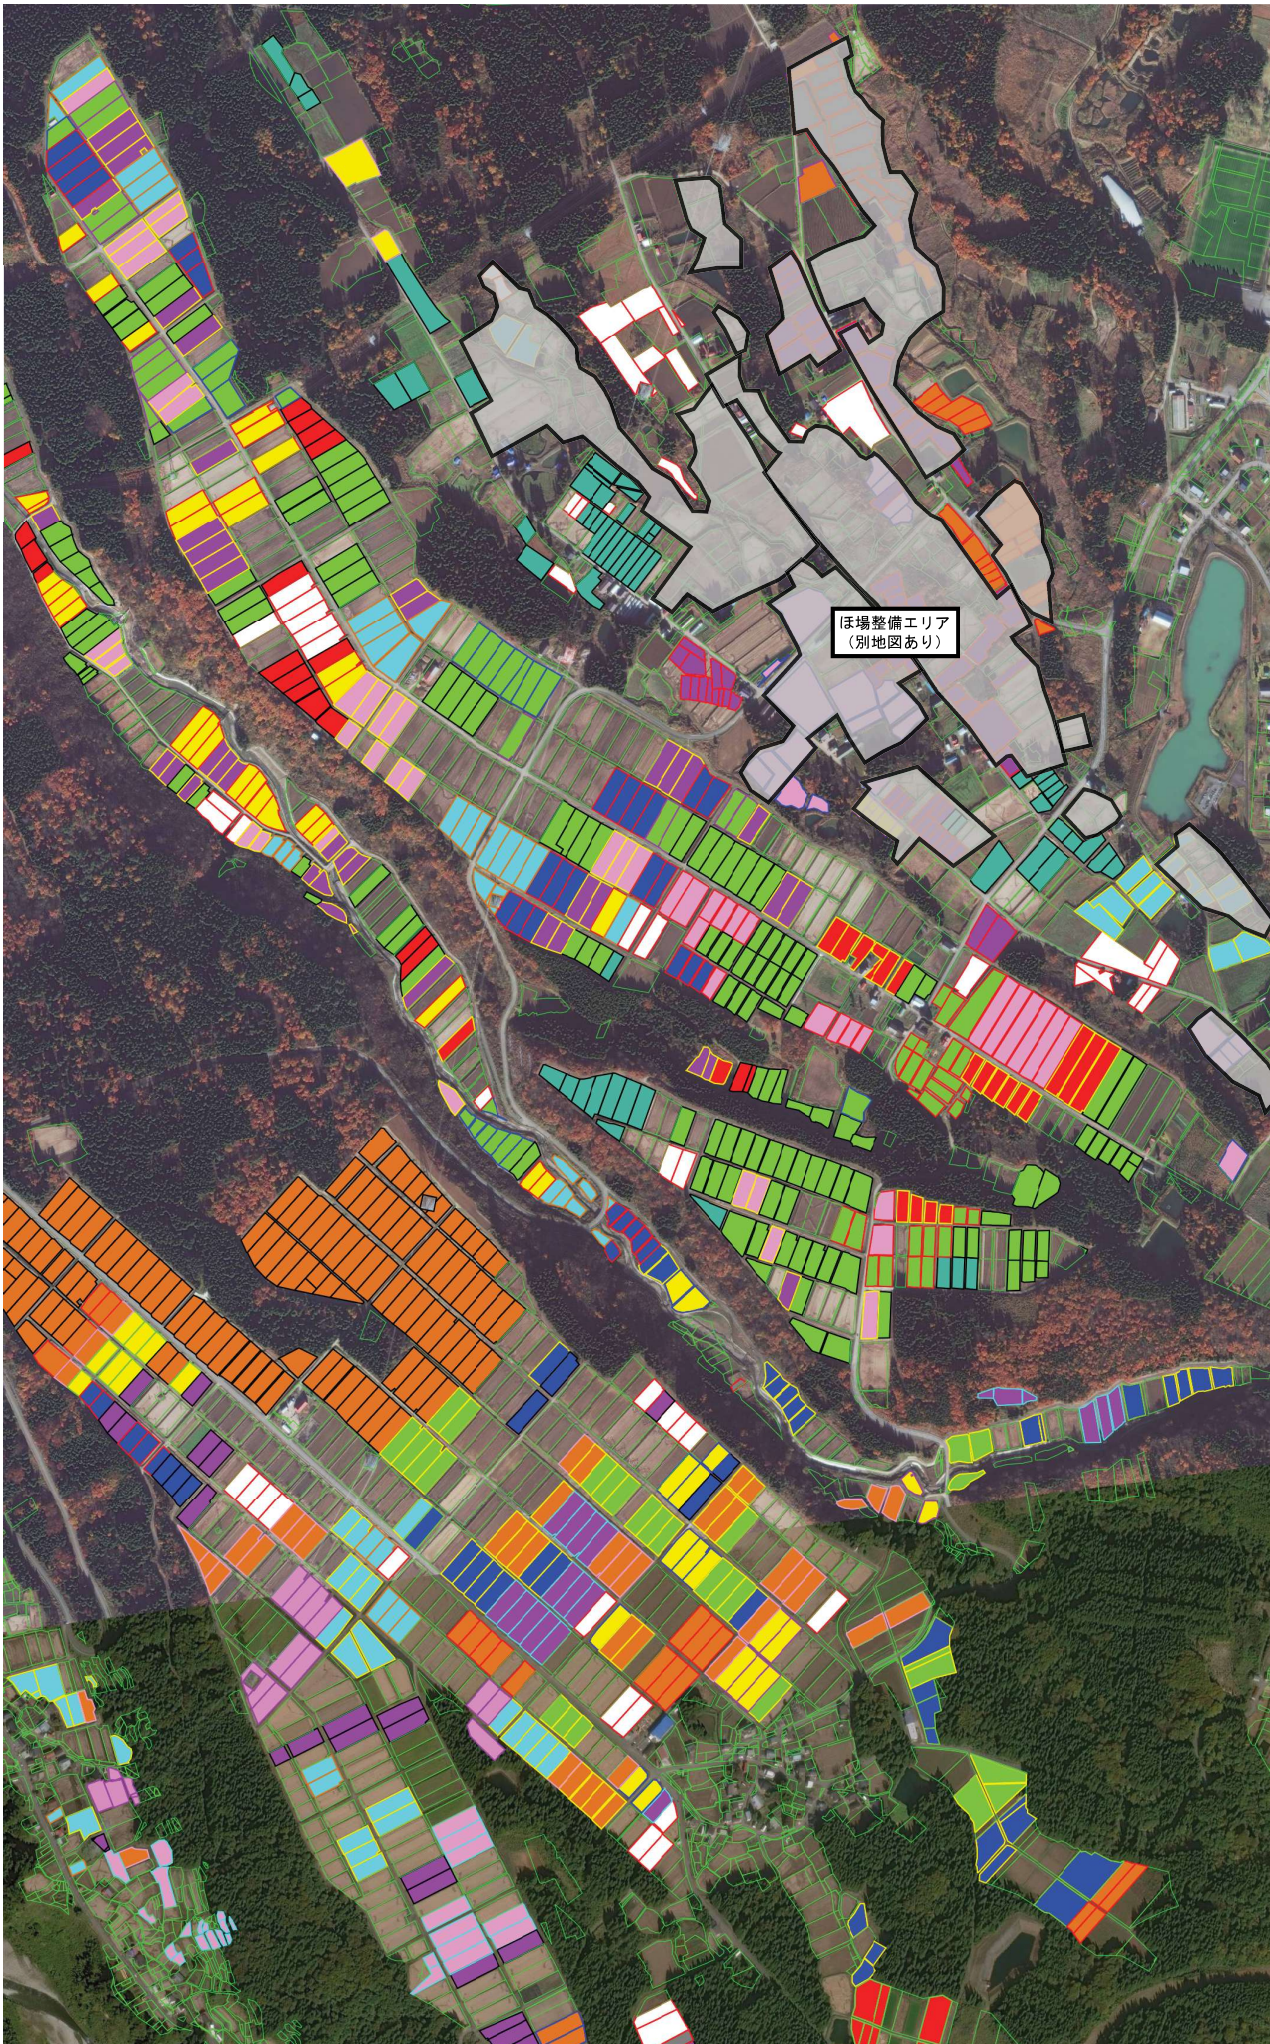

中里地域目標地図【豊里、東田沢、上山、朴木沢、宮沢、市之越】

- 保全管理
- 今後検討
- (認費)法人A
- (認費)法人B
- (認費)法人B 作業受託
- (認費)法人C
- (認費)法人D
- (認費)法人E
- (認費)法人F
- (認費)法人F 作業受託
- (認費)法人G
- (認費)法人H
- (認費)法人I
- (認費)法人J
- (認費)A
- (認費)B
- (認費)C
- (認費)D
- (認費)E
- (認費)F
- (認費)G
- (認費)H
- (認費)I
- (認費)J
- (認費)K
- (認費)L
- (認費)M
- (認費)N
- (認費)O
- (認費)P
- (認費)Q
- (認費)R
- (認費)S
- (認費)T
- (認費)U
- (認費)V
- (認費)W
- (認費)X
- (認費)Y
- (認費)Z
- (認費)a
- (認費)b
- (認費)c
- (認費)d
- (認費)e
- (認費)f
- (認費)g
- (認費)h
- (認費)i
- (認費)j
- (認費)k
- (認費)l
- (認費)m
- (認費)n
- (認費)o
- (認費)p
- (認費)q
- (認費)r
- (認費)s
- (認費)t
- (認費)u
- (認費)v
- (認費>w
- (認費)x
- (認費)y
- (認費)z
- (認費)AA
- (認費)BB
- (認費)CC
- (認費)DD
- (認費)EE
- (認費)FF
- (認費)GG
- (認費)HH
- (認費)I
- (認費)JJ
- (認費)KK
- (認費)LL
- (認費)MM
- (認費)NN
- (認費)OO
- (認費)PP
- (認費)QQ
- (認費)RR
- (認費)SS
- (認費)TT
- (認費)UU
- (認費)VV
- (認費)WW
- (認費)XX
- (認費)YY
- (認費)ZZ
- (認費)aa
- (認費)bb
- (認費)cc
- (認費)dd
- (認費)ee
- (認費)ff
- (利用者)1
- (利用者)2
- (利用者)3
- (利用者)4
- (利用者)5
- (利用者)6
- (利用者)7
- (利用者)8
- (利用者)9
- (利用者)10
- (利用者)11
- (利用者)12
- (利用者)13