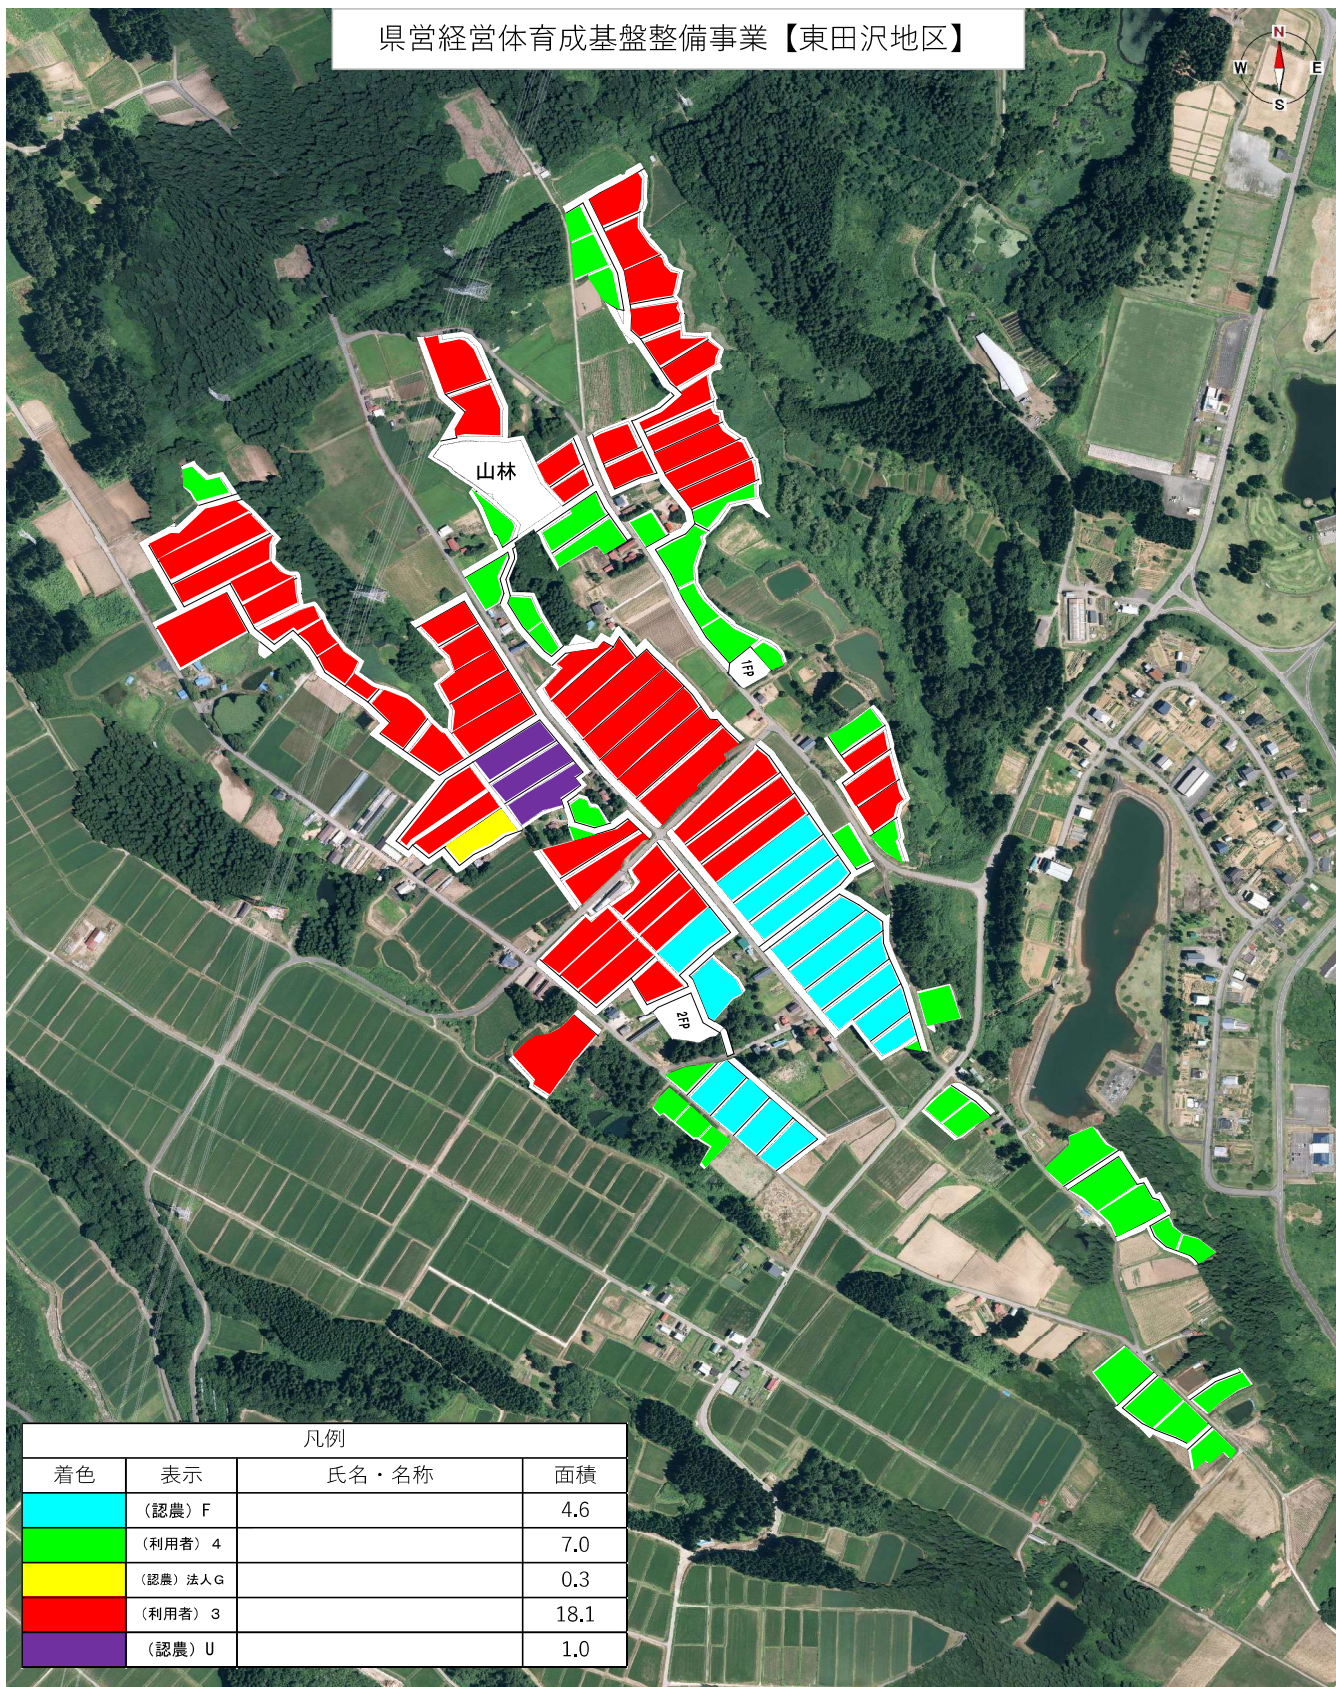

中里地域目標地図【東田沢】 ほ場整備エリア

県営経営体育成基盤整備事業【東田沢地区】

凡例			
着色	表示	氏名・名称	面積
cyan	(認農) F		4.6
green	(利用者) 4		7.0
yellow	(認農) 法人 G		0.3
red	(利用者) 3		18.1
purple	(認農) U		1.0