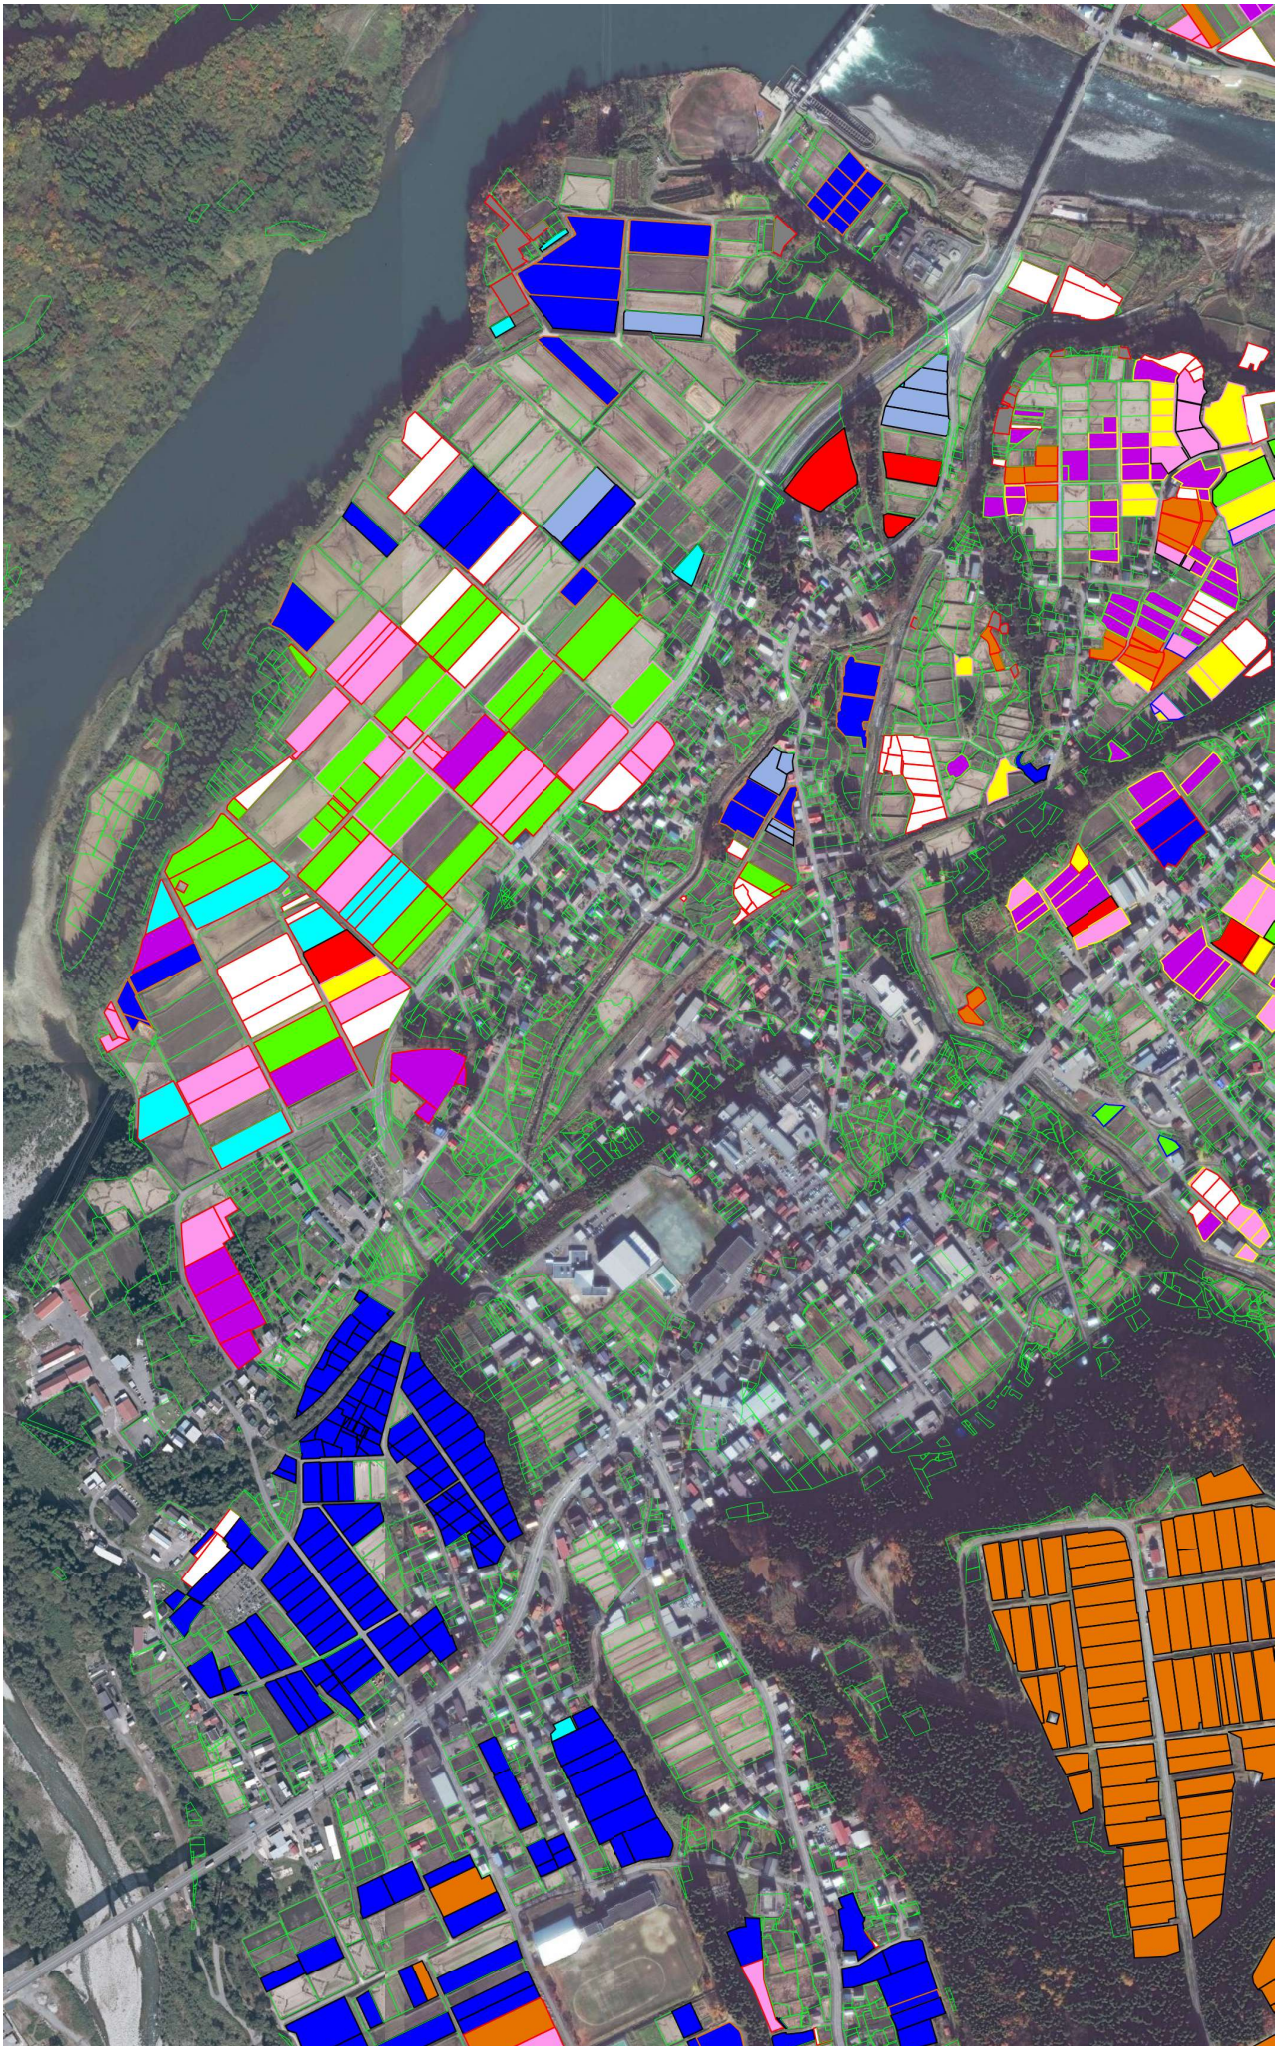

中里地域目標地図【小原、干溝、桂、田中、荒屋】

- 保全管理
- 今後検討
- (認養)法人A
- (認養)法人B
- (認養)法人C
- (認養)法人D
- (認養)法人E
- (認養)法人F
- (認養)法人G
- (認養)法人H
- (認養)法人I
- (認養)法人J
- (認養)A
- (認養)B
- (認養)C
- (認養)D
- (認養)E
- (認養)F
- (認養)G
- (認養)H
- (認養)I
- (認養)J
- (認養)K
- (認養)L
- (認養)M
- (認養)N
- (認養)O
- (認養)P
- (認養)Q
- (認養)R
- (認養)S
- (認養)T
- (認養)U
- (認養)V
- (認養)W
- (認養)X
- (認養)Y
- (認養)Z
- (認養)a
- (認養)b
- (認養)c
- (認養)d
- (認養)e
- (認養)f
- (認養)g
- (認養)h
- (認養)i
- (認養)j
- (認養)k
- (認養)l
- (認養)m
- (認養)n
- (認養)o
- (認養)p
- (認養)q
- (認養)r
- (認養)s
- (認養)t
- (認養)u
- (認養)v
- (認養>w
- (認養>x
- (認養)y
- (認養>z
- (認養)AA
- (認養)BB
- (認養)CC
- (認養)DD
- (認養)EE
- (認養)FF
- (認養)GG
- (認養)HH
- (認養)II
- (認養)JJ
- (認養)KK
- (認養)LL
- (認養)MM
- (認養)NN
- (認養)OO
- (認養)PP
- (認養)QQ
- (認養)RR
- (認養)SS
- (認養)TT
- (認養)UU
- (認養)VV
- (認養)WW
- (認養)XX
- (認養)YY
- (認養)ZZ
- (認養)aa
- (認養)bb
- (認養)cc
- (認養)dd
- (認養)ee
- (認養)ff
- (利用者)1
- (利用者)2
- (利用者)3
- (利用者)4
- (利用者)5
- (利用者)6
- (利用者)7
- (利用者)8
- (利用者)9
- (利用者)10
- (利用者)11
- (利用者)12
- (利用者)13
- 作業受託