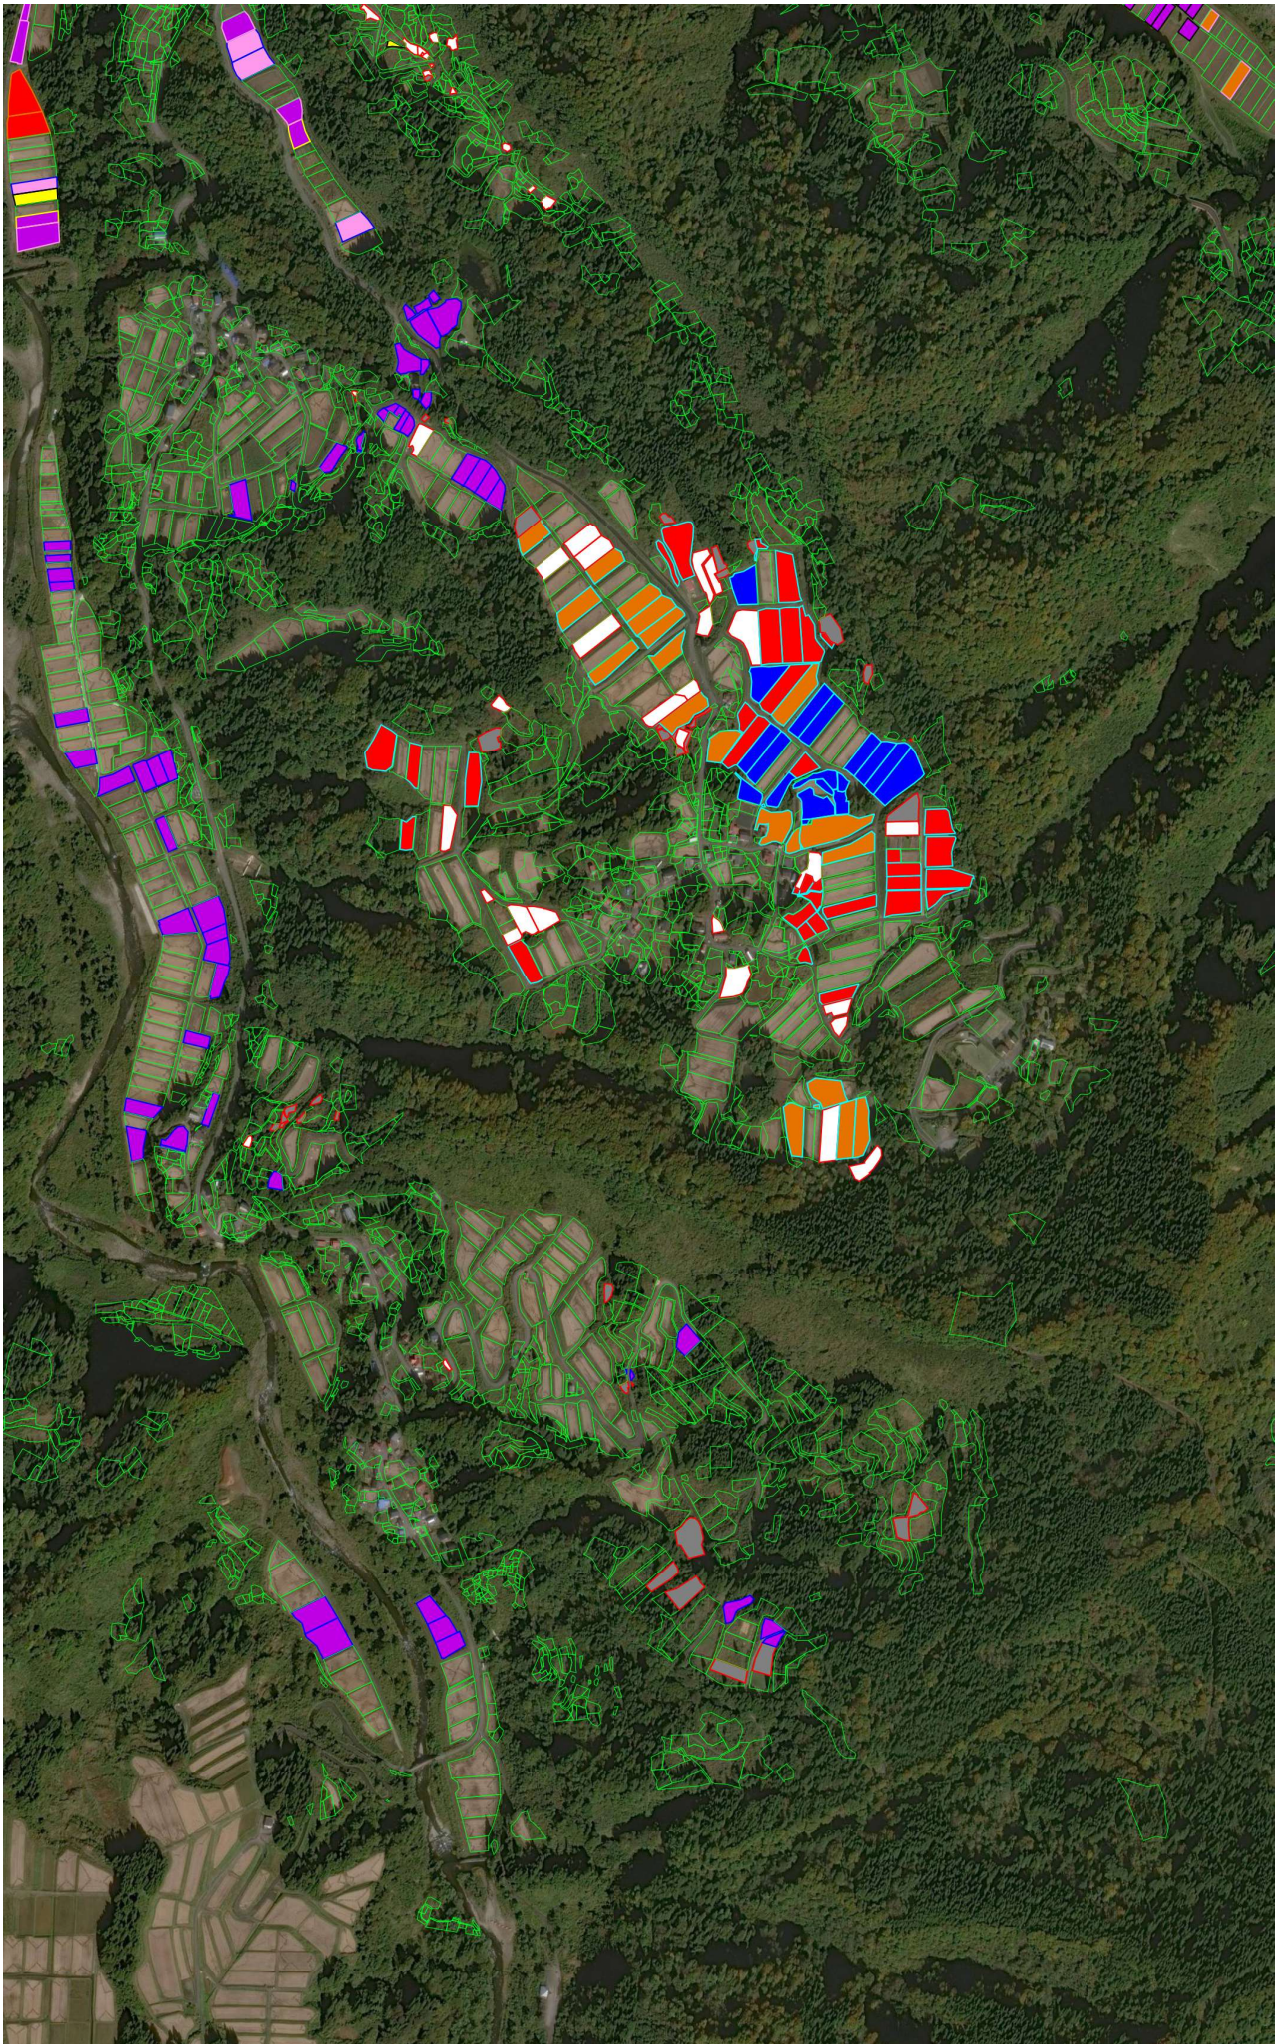

中里地域目標地図【中里下山、清田山、田代】

- 保安全管理
- 今後検討
- (認養)法人A
- (認養)法人B
- (認養)法人C
- (認養)法人D
- (認養)法人E
- (認養)法人F
- (認養)法人G
- (認養)法人H
- (認養)法人I
- (認養)法人J
- (認養)A
- (認養)B
- (認養)C
- (認養)D
- (認養)E
- (認養)F
- (認養)G
- (認養)H
- (認養)I
- (認養)J
- (認養)K
- (認養)L
- (認養)M
- (認養)N
- (認養)O
- (認養)P
- (認養)Q
- (認養)R
- (認養)S
- (認養)T
- (認養)U
- (認養)V
- (認養)W
- (認養)X
- (認養)Y
- (認養)Z
- (認養)a
- (認養)b
- (認養)c
- (認養)d
- (認養)e
- (認養)f
- (認養)g
- (認養)h
- (認養)i
- (認養)j
- (認養)k
- (認養)l
- (認養)m
- (認養)n
- (認養)o
- (認養)p
- (認養)q
- (認養)r
- (認養)s
- (認養)t
- (認養)u
- (認養)v
- (認養>w
- (認養>x
- (認養)y
- (認養)aa
- (認養)bb
- (認養)cc
- (認養)dd
- (認養)ee
- (認養)ff
- (認養)gg
- (認養)hh
- (認養)ii
- (認養)jj
- (認養)kk
- (認養)ll
- (認養)mm
- (認養)nn
- (認養)oo
- (認養)pp
- (認養)qq
- (認養)rr
- (認養)ss
- (認養)tt
- (認養)uu
- (認養)vv
- (認養)ww
- (認養)xx
- (認養)yy
- (認養)zz
- (認養)aaa
- (認養)bbb
- (認養)ccc
- (認養)ddd
- (認養)eee
- (認養)fff
- (利用者)1
- (利用者)2
- (利用者)3
- (利用者)4
- (利用者)5
- (利用者)6
- (利用者)7
- (利用者)8
- (利用者)9
- (利用者)10
- (利用者)11
- (利用者)12
- (利用者)13