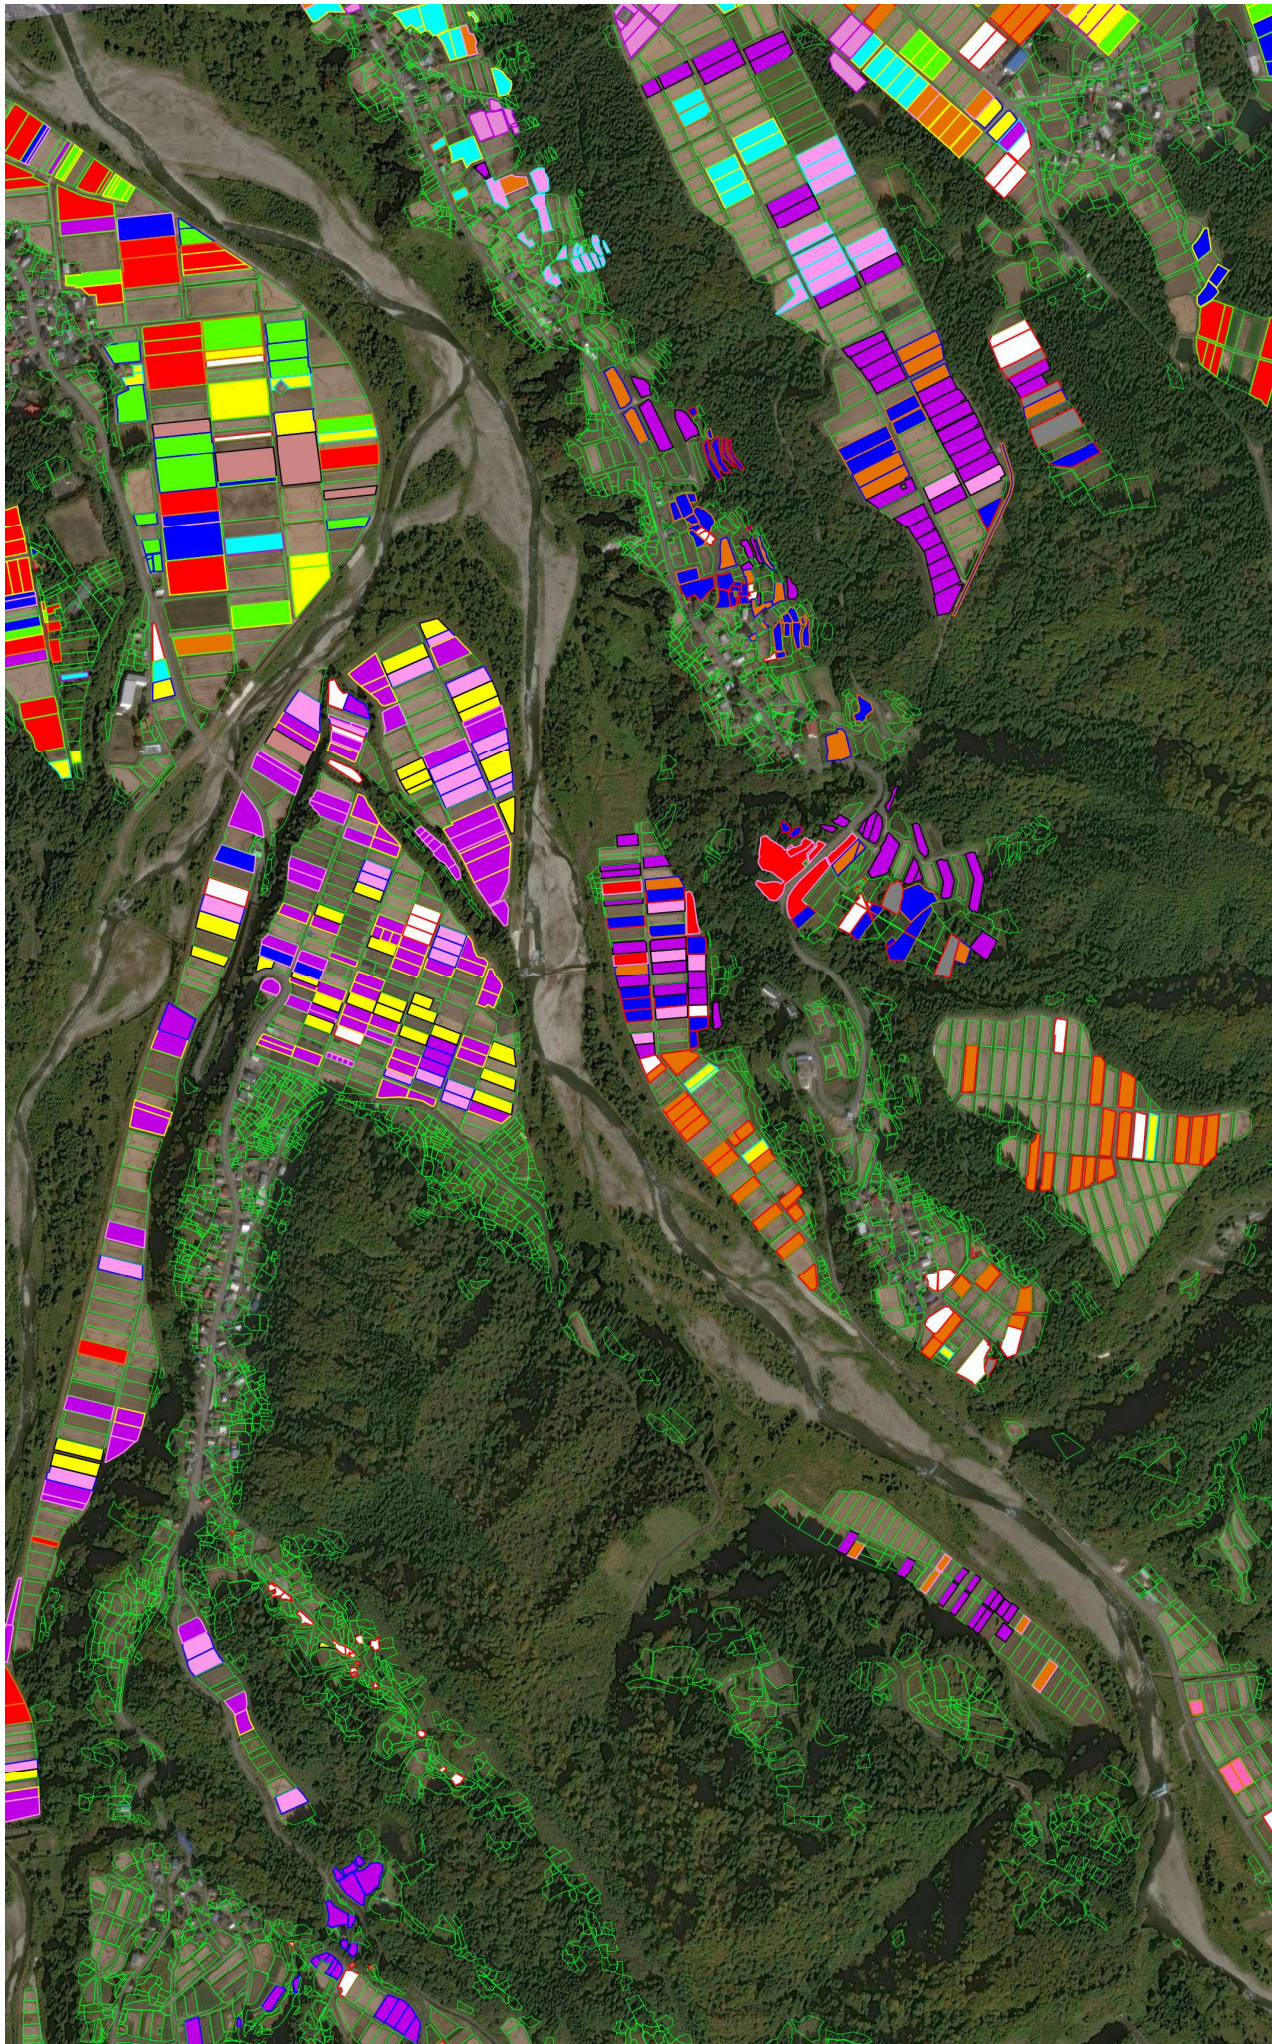

中里地域目標地図【倉俣、朴木沢、宮沢、白羽毛、程島、重地】

- 保全管理
- 今後検討
- (認養)法人A
- (認養)法人B
- (認養)法人C
- (認養)法人D
- (認養)法人E
- (認養)法人F
- (認養)法人G
- (認養)法人H
- (認養)法人I
- (認養)法人J
- (認養)A
- (認養)B
- (認養)C
- (認養)D
- (認養)E
- (認養)F
- (認養)G
- (認養)H
- (認養)I
- (認養)J
- (認養)K
- (認養)L
- (認養)M
- (認養)N
- (認養)O
- (認養)P
- (認養)Q
- (認養)R
- (認養)S
- (認養)T
- (認養)U
- (認養)V
- (認養)W
- (認養)X
- (認養)Y
- (認養)Z
- (認養)a
- (認養)b
- (認養)c
- (認養)d
- (認養)e
- (認養)f
- (認養)g
- (認養)h
- (認養)i
- (認養)j
- (認養)k
- (認養)l
- (認養)m
- (認養)n
- (認養)o
- (認養)p
- (認養)q
- (認養)r
- (認養)s
- (認養)t
- (認養)u
- (認養)v
- (認養>w
- (認養>x
- (認養>y
- (認養>z
- (認養>AA
- (認養>BB
- (認養>CC
- (認養>DD
- (認養>EE
- (認養>FF
- (認養>GG
- (認養>HH
- (認養>II
- (認養>JJ
- (認養>KK
- (認養>LL
- (認養>MM
- (認養>NN
- (認養>OO
- (認養>PP
- (認養>QQ
- (認養>RR
- (認養>SS
- (認養>TT
- (認養>UU
- (認養>VV
- (認養>WW
- (認養>XX
- (認養>YY
- (認養>ZZ
- (認養>aa
- (認養>bb
- (認養>cc
- (認養>dd
- (認養>ee
- (認養>ff
- (利用者)1
- (利用者)2
- (利用者)3
- (利用者)4
- (利用者)5
- (利用者)6
- (利用者)7
- (利用者)8
- (利用者)9
- (利用者)10
- (利用者)11
- (利用者)12
- (利用者)13