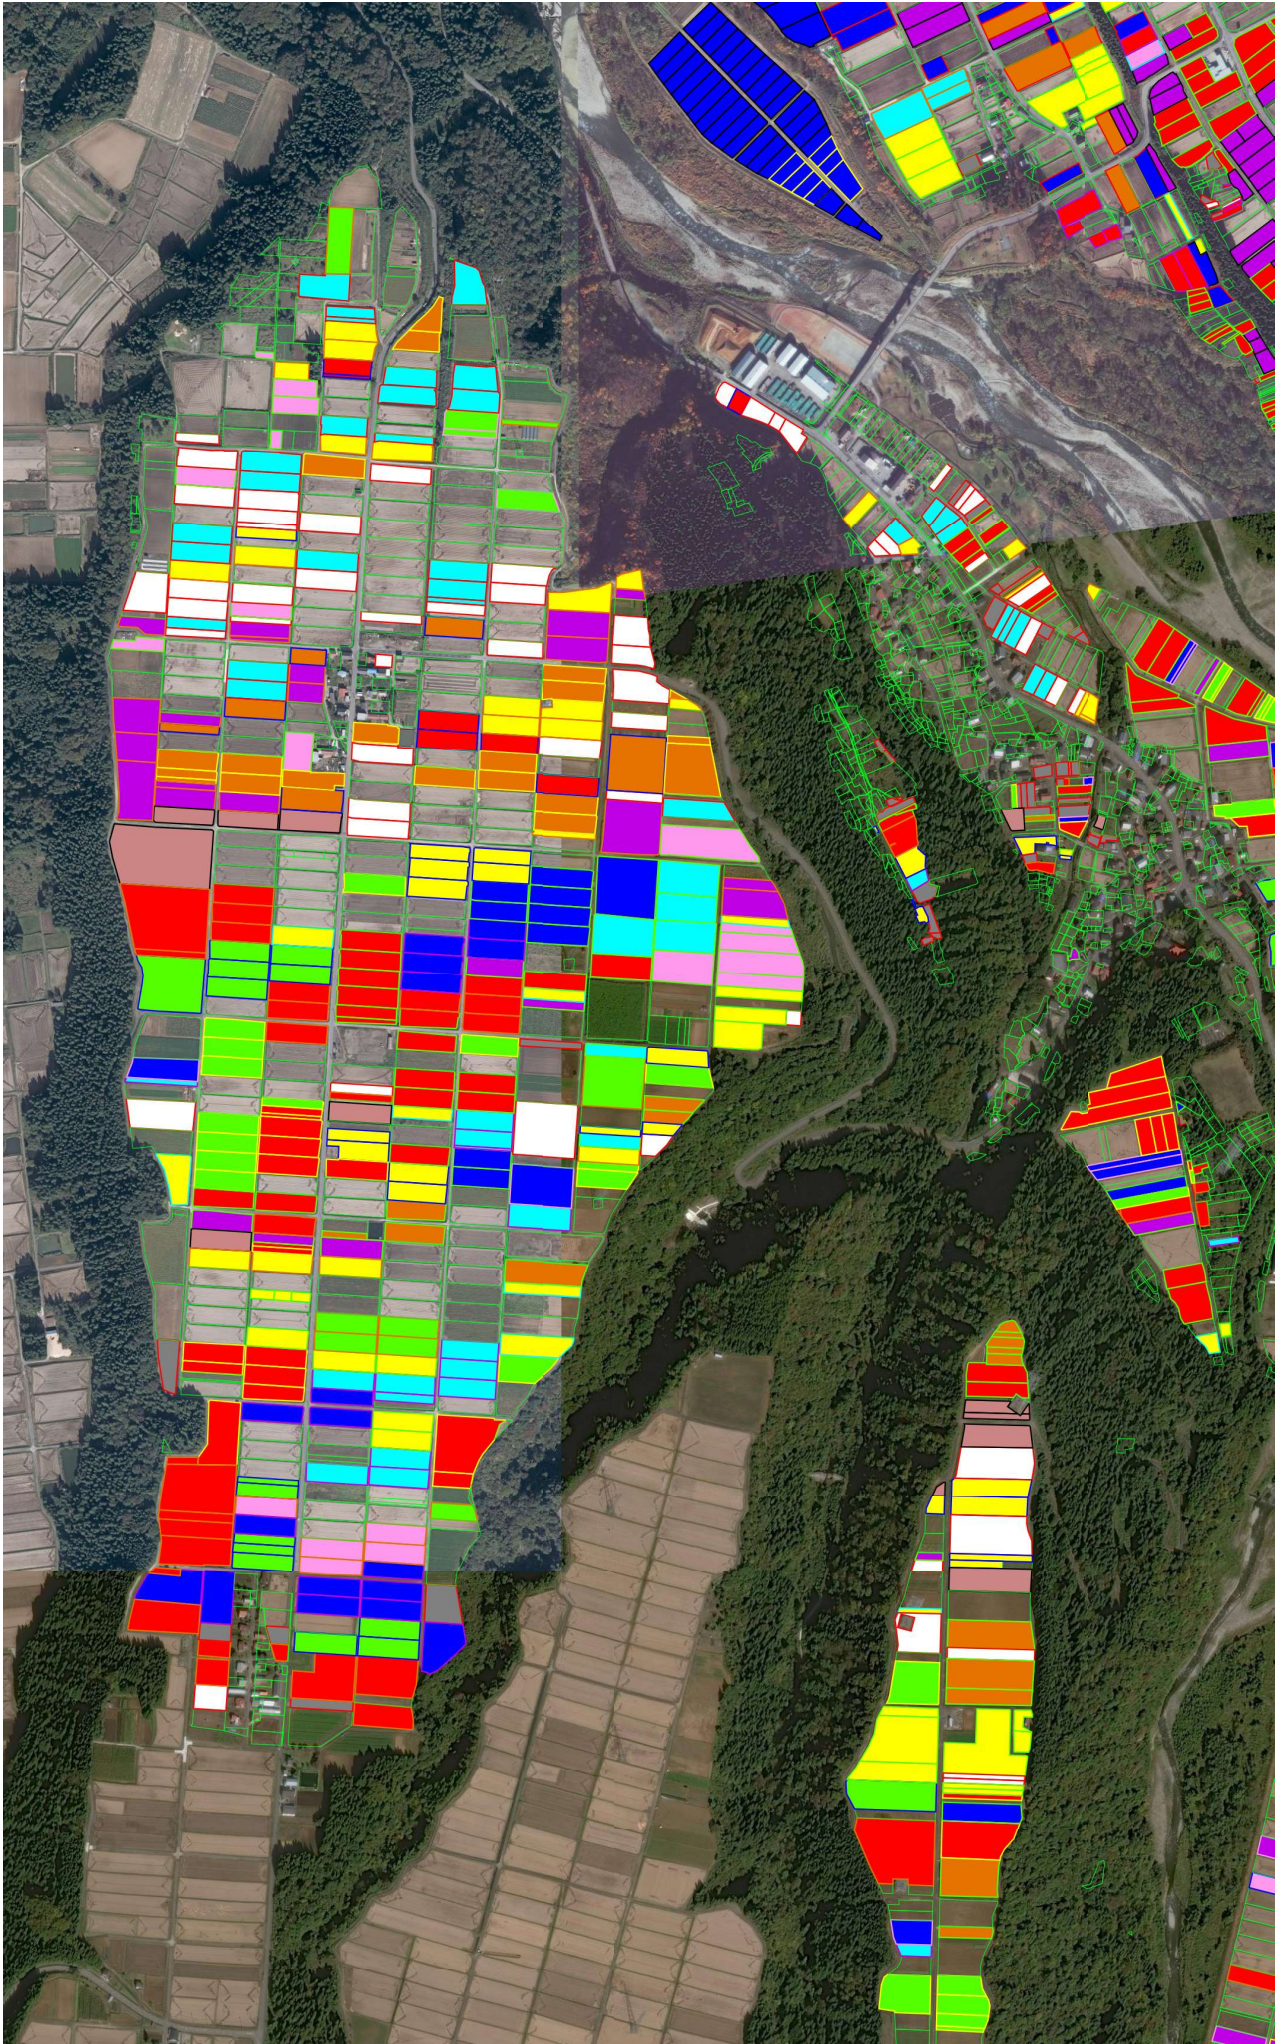

中里地域目標地図【倉俣、芋川、原町、新里】

- 保全管理
- 今後検討
- (認費)法人A
- (認費)法人B
- (認費)法人C
- (認費)法人D
- (認費)法人E
- (認費)法人F
- (認費)法人G
- (認費)法人H
- (認費)法人I
- (認費)法人J
- (認費)A
- (認費)B
- (認費)C
- (認費)D
- (認費)E
- (認費)F
- (認費)G
- (認費)H
- (認費)I
- (認費)J
- (認費)K
- (認費)L
- (認費)M
- (認費)N
- (認費)O
- (認費)P
- (認費)Q
- (認費)R
- (認費)S
- (認費)T
- (認費)U
- (認費)V
- (認費)W
- (認費)X
- (認費)Y
- (認費)Z
- (認費)a
- (認費)b
- (認費)c
- (認費)d
- (認費)e
- (認費)f
- (認費)g
- (認費)h
- (認費)i
- (認費)j
- (認費)k
- (認費)l
- (認費)m
- (認費)n
- (認費)o
- (認費)p
- (認費)q
- (認費)r
- (認費)s
- (認費)t
- (認費)u
- (認費)v
- (認費>w
- (認費)x
- (認費)y
- (認費)z
- (認費)AA
- (認費)BB
- (認費)CC
- (認費)DD
- (認費)EE
- (認費)FF
- (認費)GG
- (認費)HH
- (認費)II
- (認費)JJ
- (認費)KK
- (認費)LL
- (認費)MM
- (認費)NN
- (認費)OO
- (認費)PP
- (認費)QQ
- (認費)RR
- (認費)SS
- (認費)TT
- (認費)UU
- (認費)VV
- (認費)WW
- (認費)XX
- (認費)YY
- (認費)ZZ
- (認費)aa
- (認費)bb
- (認費)cc
- (認費)dd
- (認費)ee
- (認費)ff
- (利用者)1
- (利用者)2
- (利用者)3
- (利用者)4
- (利用者)5
- (利用者)6
- (利用者)7
- (利用者)8
- (利用者)9
- (利用者)10
- (利用者)11
- (利用者)12
- (利用者)13