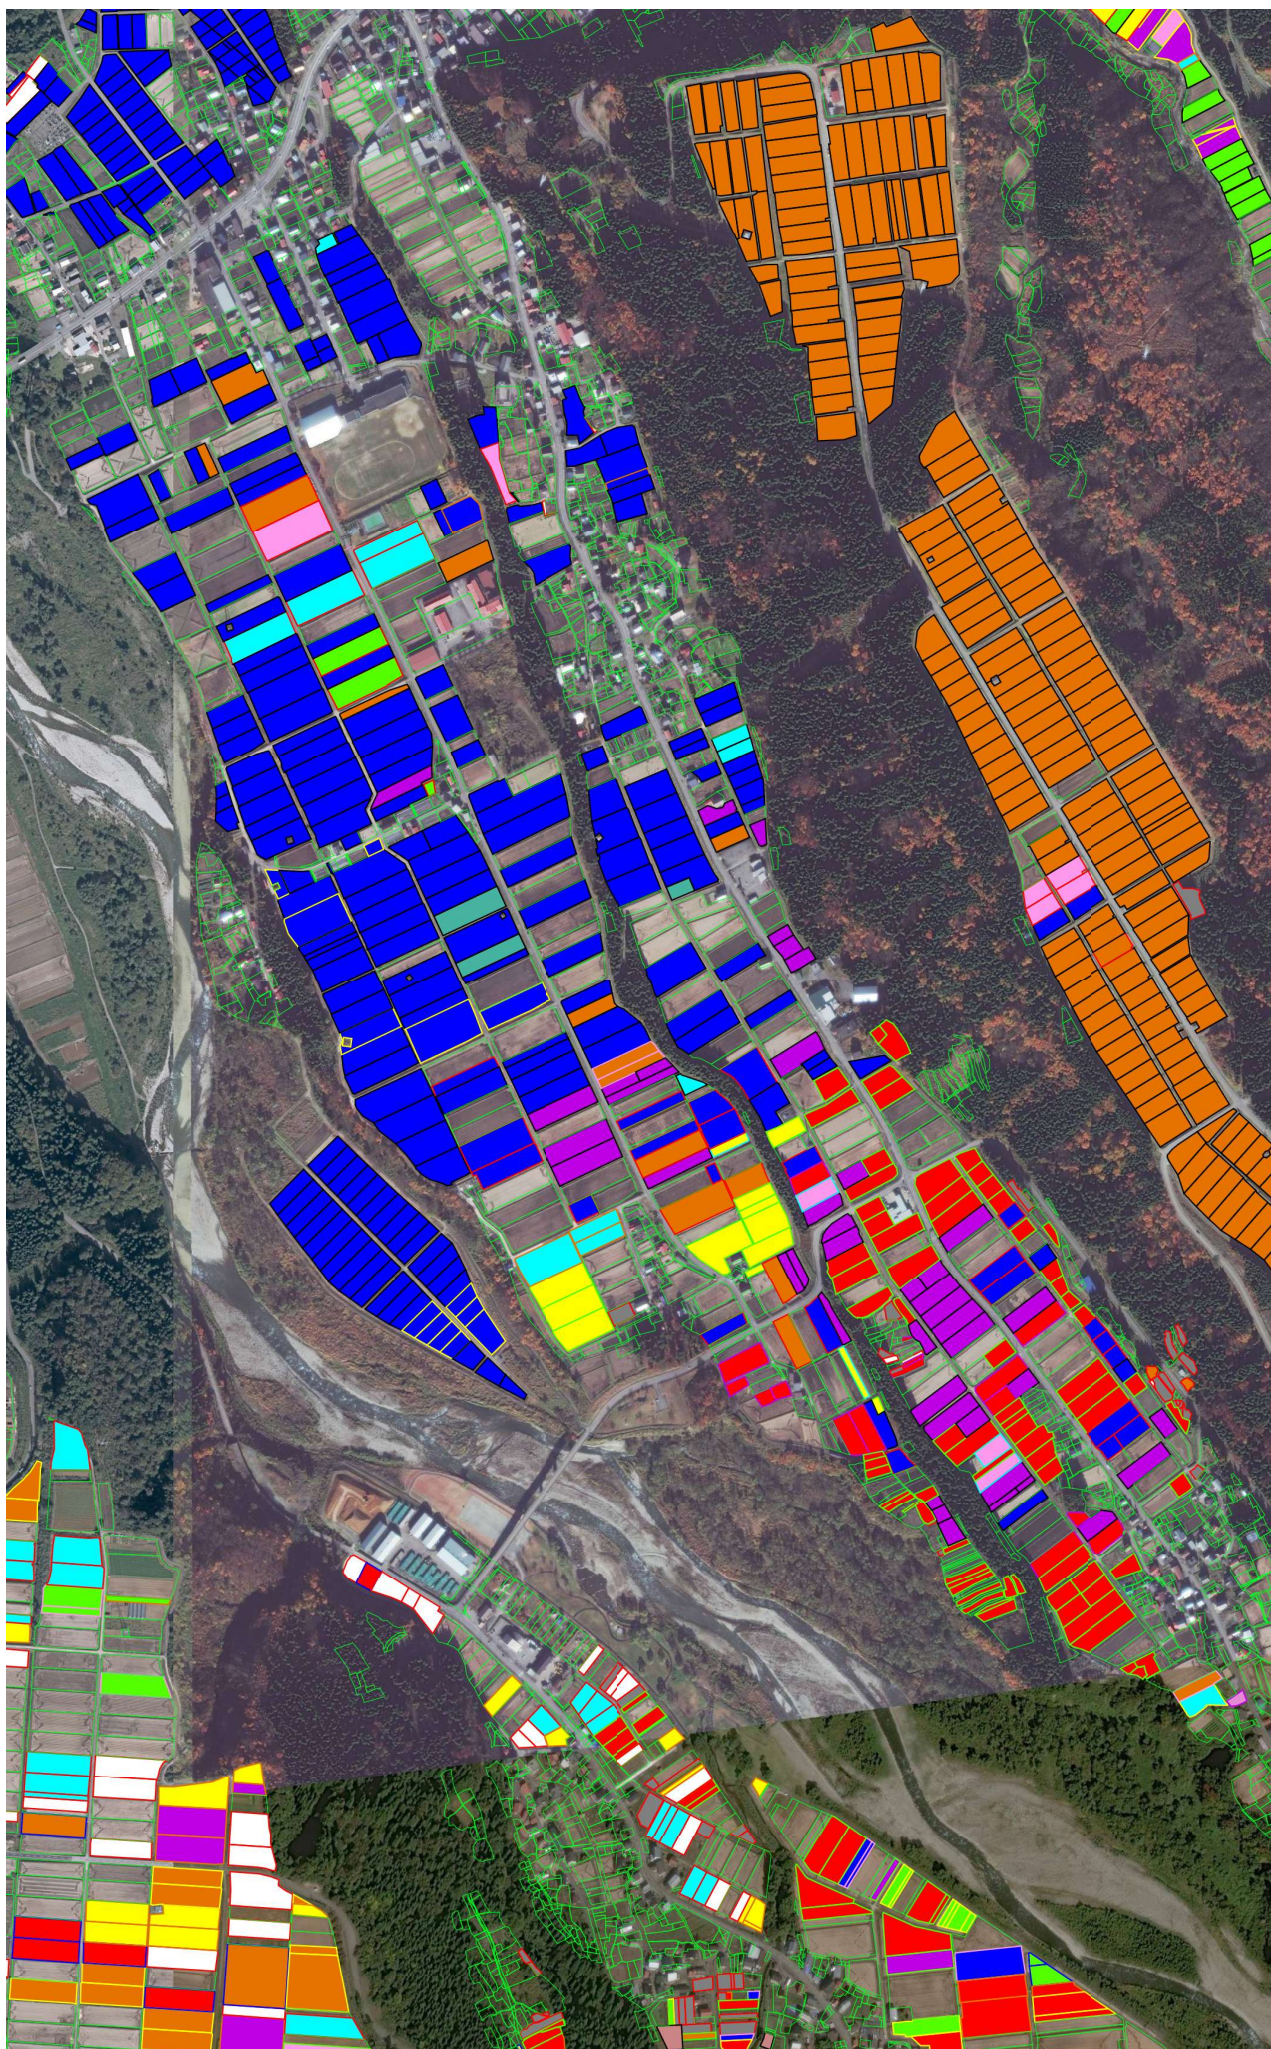

中里地域目標地図【桔梗原、芋川新田、上山、通り山、高道山、朴木沢】

- 安全管理
- 今後検討
- (認養)法人A
- (認養)法人B
- (認養)法人C
- (認養)法人D
- (認養)法人E
- (認養)法人F
- (認養)法人G
- (認養)法人H
- (認養)法人I
- (認養)法人J
- (認養)法人K
- (認養)法人L
- (認養)法人M
- (認養)法人N
- (認養)法人O
- (認養)法人P
- (認養)法人Q
- (認養)法人R
- (認養)法人S
- (認養)法人T
- (認養)法人U
- (認養)法人V
- (認養)法人W
- (認養)法人X
- (認養)法人Y
- (認養)法人Z
- (認養)法人a
- (認養)法人b
- (認養)法人c
- (認養)法人d
- (認養)法人e
- (認養)法人f
- (認養)法人g
- (認養)法人h
- (認養)法人i
- (認養)法人j
- (認養)法人k
- (認養)法人l
- (認養)法人m
- (認養)法人n
- (認養)法人o
- (認養)法人p
- (認養)法人q
- (認養)法人r
- (認養)法人s
- (認養)法人t
- (認養)法人u
- (認養)法人v
- (認養)法人w
- (認養)法人x
- (認養)法人y
- (認養)法人z
- (認養)法人AA
- (認養)法人BB
- (認養)法人CC
- (認養)法人DD
- (認養)法人EE
- (認養)法人FF
- (認養)法人GG
- (認養)法人HH
- (認養)法人II
- (認養)法人JJ
- (認養)法人KK
- (認養)法人LL
- (認養)法人MM
- (認養)法人NN
- (認養)法人OO
- (認養)法人PP
- (認養)法人QQ
- (認養)法人RR
- (認養)法人SS
- (認養)法人TT
- (認養)法人UU
- (認養)法人VV
- (認養)法人WW
- (認養)法人XX
- (認養)法人YY
- (認養)法人ZZ
- (認養)法人aa
- (認養)法人bb
- (認養)法人cc
- (認養)法人dd
- (認養)法人ee
- (認養)法人ff
- (利用者)1
- (利用者)2
- (利用者)3
- (利用者)4
- (利用者)5
- (利用者)6
- (利用者)7
- (利用者)8
- (利用者)9
- (利用者)10
- (利用者)11
- (利用者)12
- (利用者)13