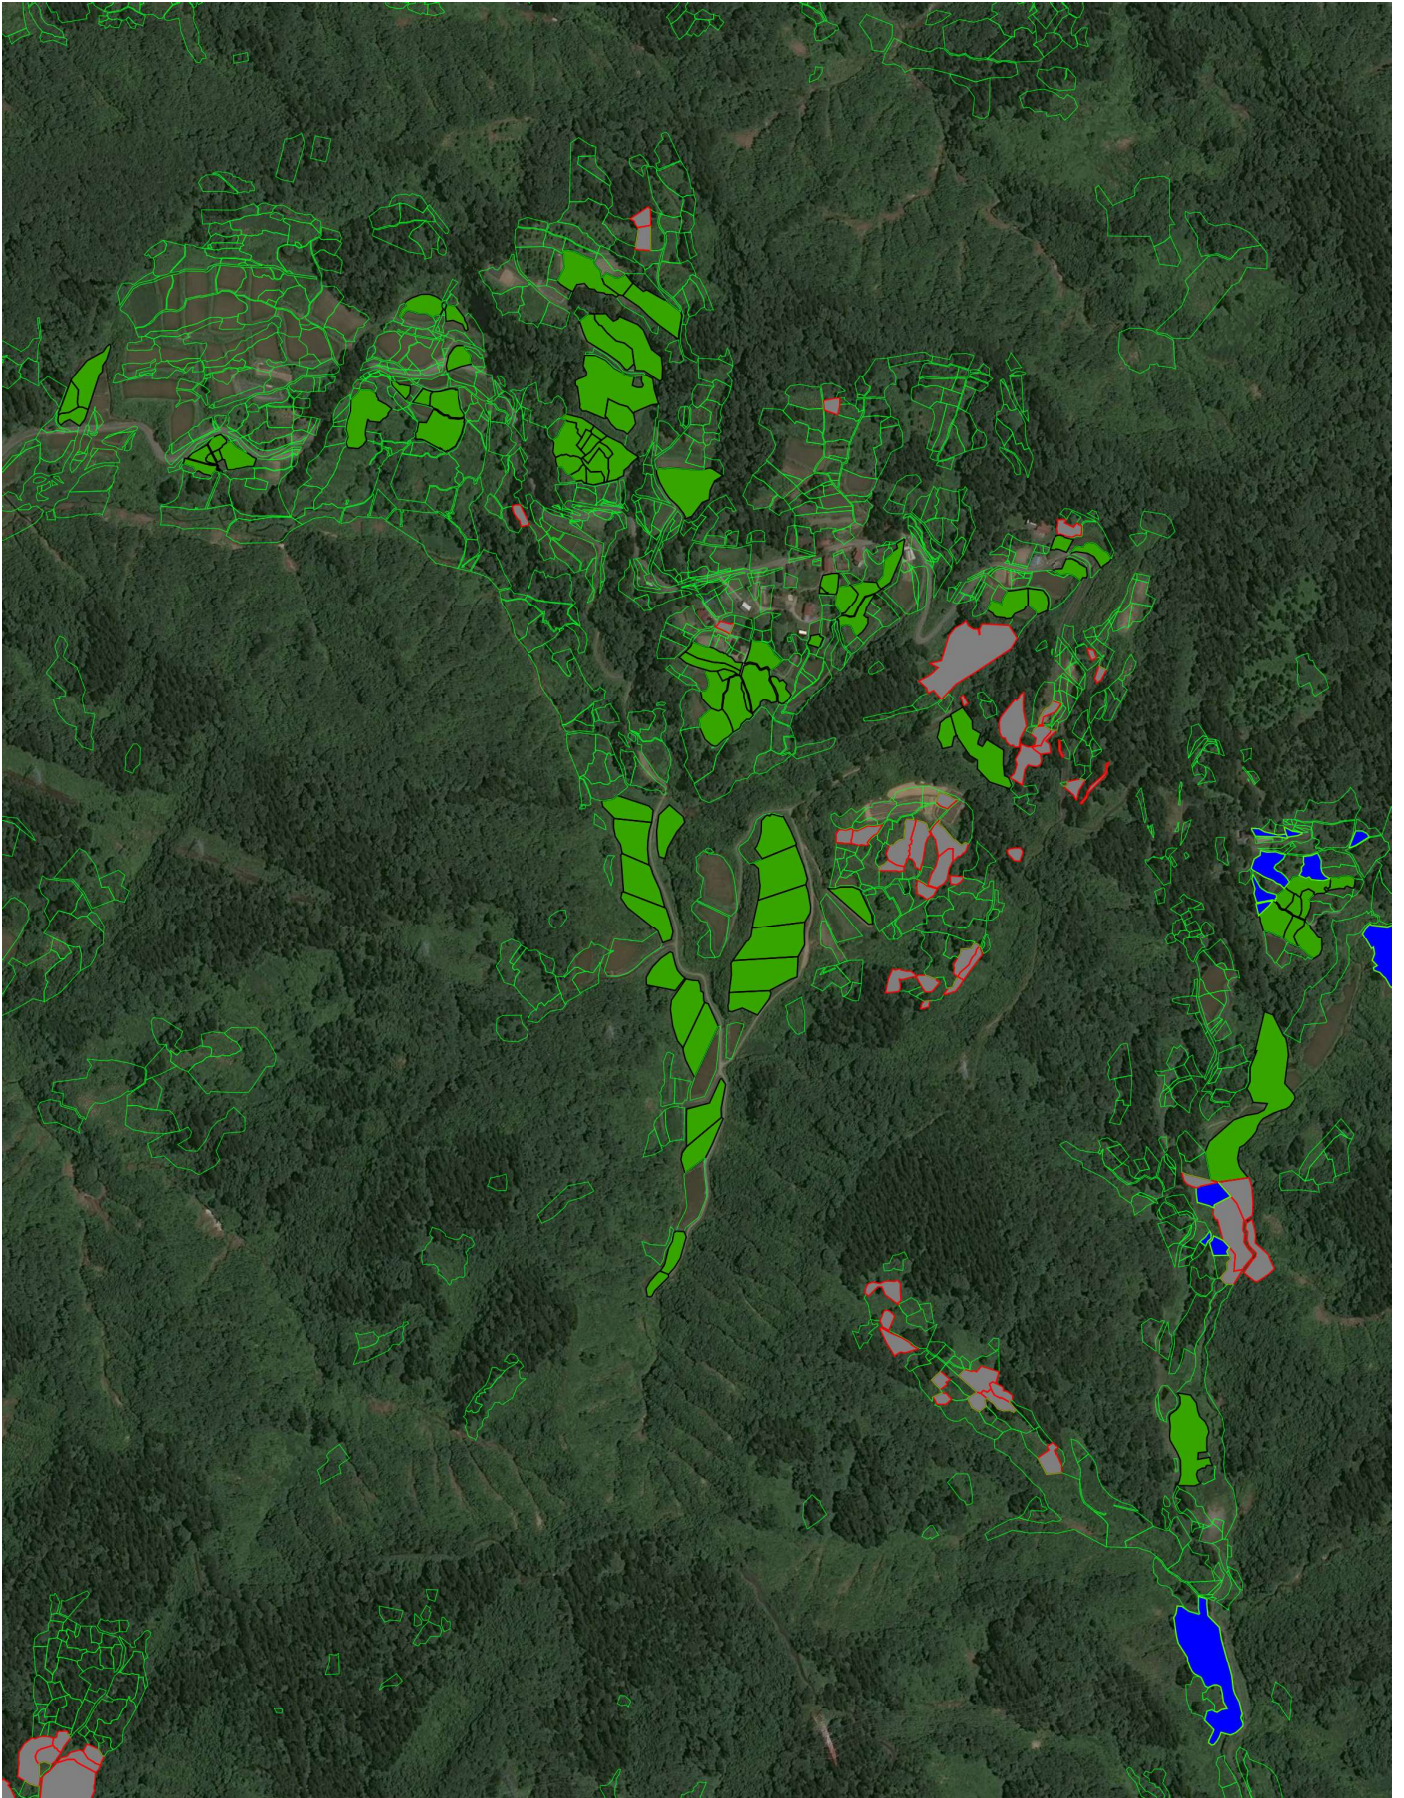

中条地域目標地図【池谷】

- 保全管理
- 今後検討
- (認農)法人A
- (認農)法人A 作業委託
- (認農)法人B
- (認農)法人B 作業委託
- (認農)法人C
- (認農)法人C 作業委託
- (認農)法人D
- (認農)法人D 作業委託
- (認農)法人E
- (認農)法人E 作業委託
- (認農)法人F
- (認農)A
- (認農)B
- (認農)C
- (認農)D
- (認農)E
- (認農)F
- (認農)G
- (認農)H
- (認農)I
- (認農)J
- (認農)K
- (認農)L
- (認農)M
- (認農)N
- (認農)O
- (認農)P
- (認農)Q
- (認農)R
- (認農)S
- (認農)T
- (認農)U
- (認農)V
- (認農)W
- (認農)X
- (認農)Y
- (認農)Z
- (認農)a
- (認農)b
- (認農)c
- (認農)d
- (認農)e
- (認農)f
- (認農)g
- (認農)h
- (認農)i
- (認農)j
- (認農)k
- (認農)l
- (認農)m
- (認農)n
- (認農)o
- (認農)p
- (認農)q
- (認農)r
- (利用者)1
- (利用者)2
- (利用者)3
- (利用者)4
- (利用者)5
- (利用者)6
- (利用者)7
- (利用者)8
- (利用者)9
- (利用者)10