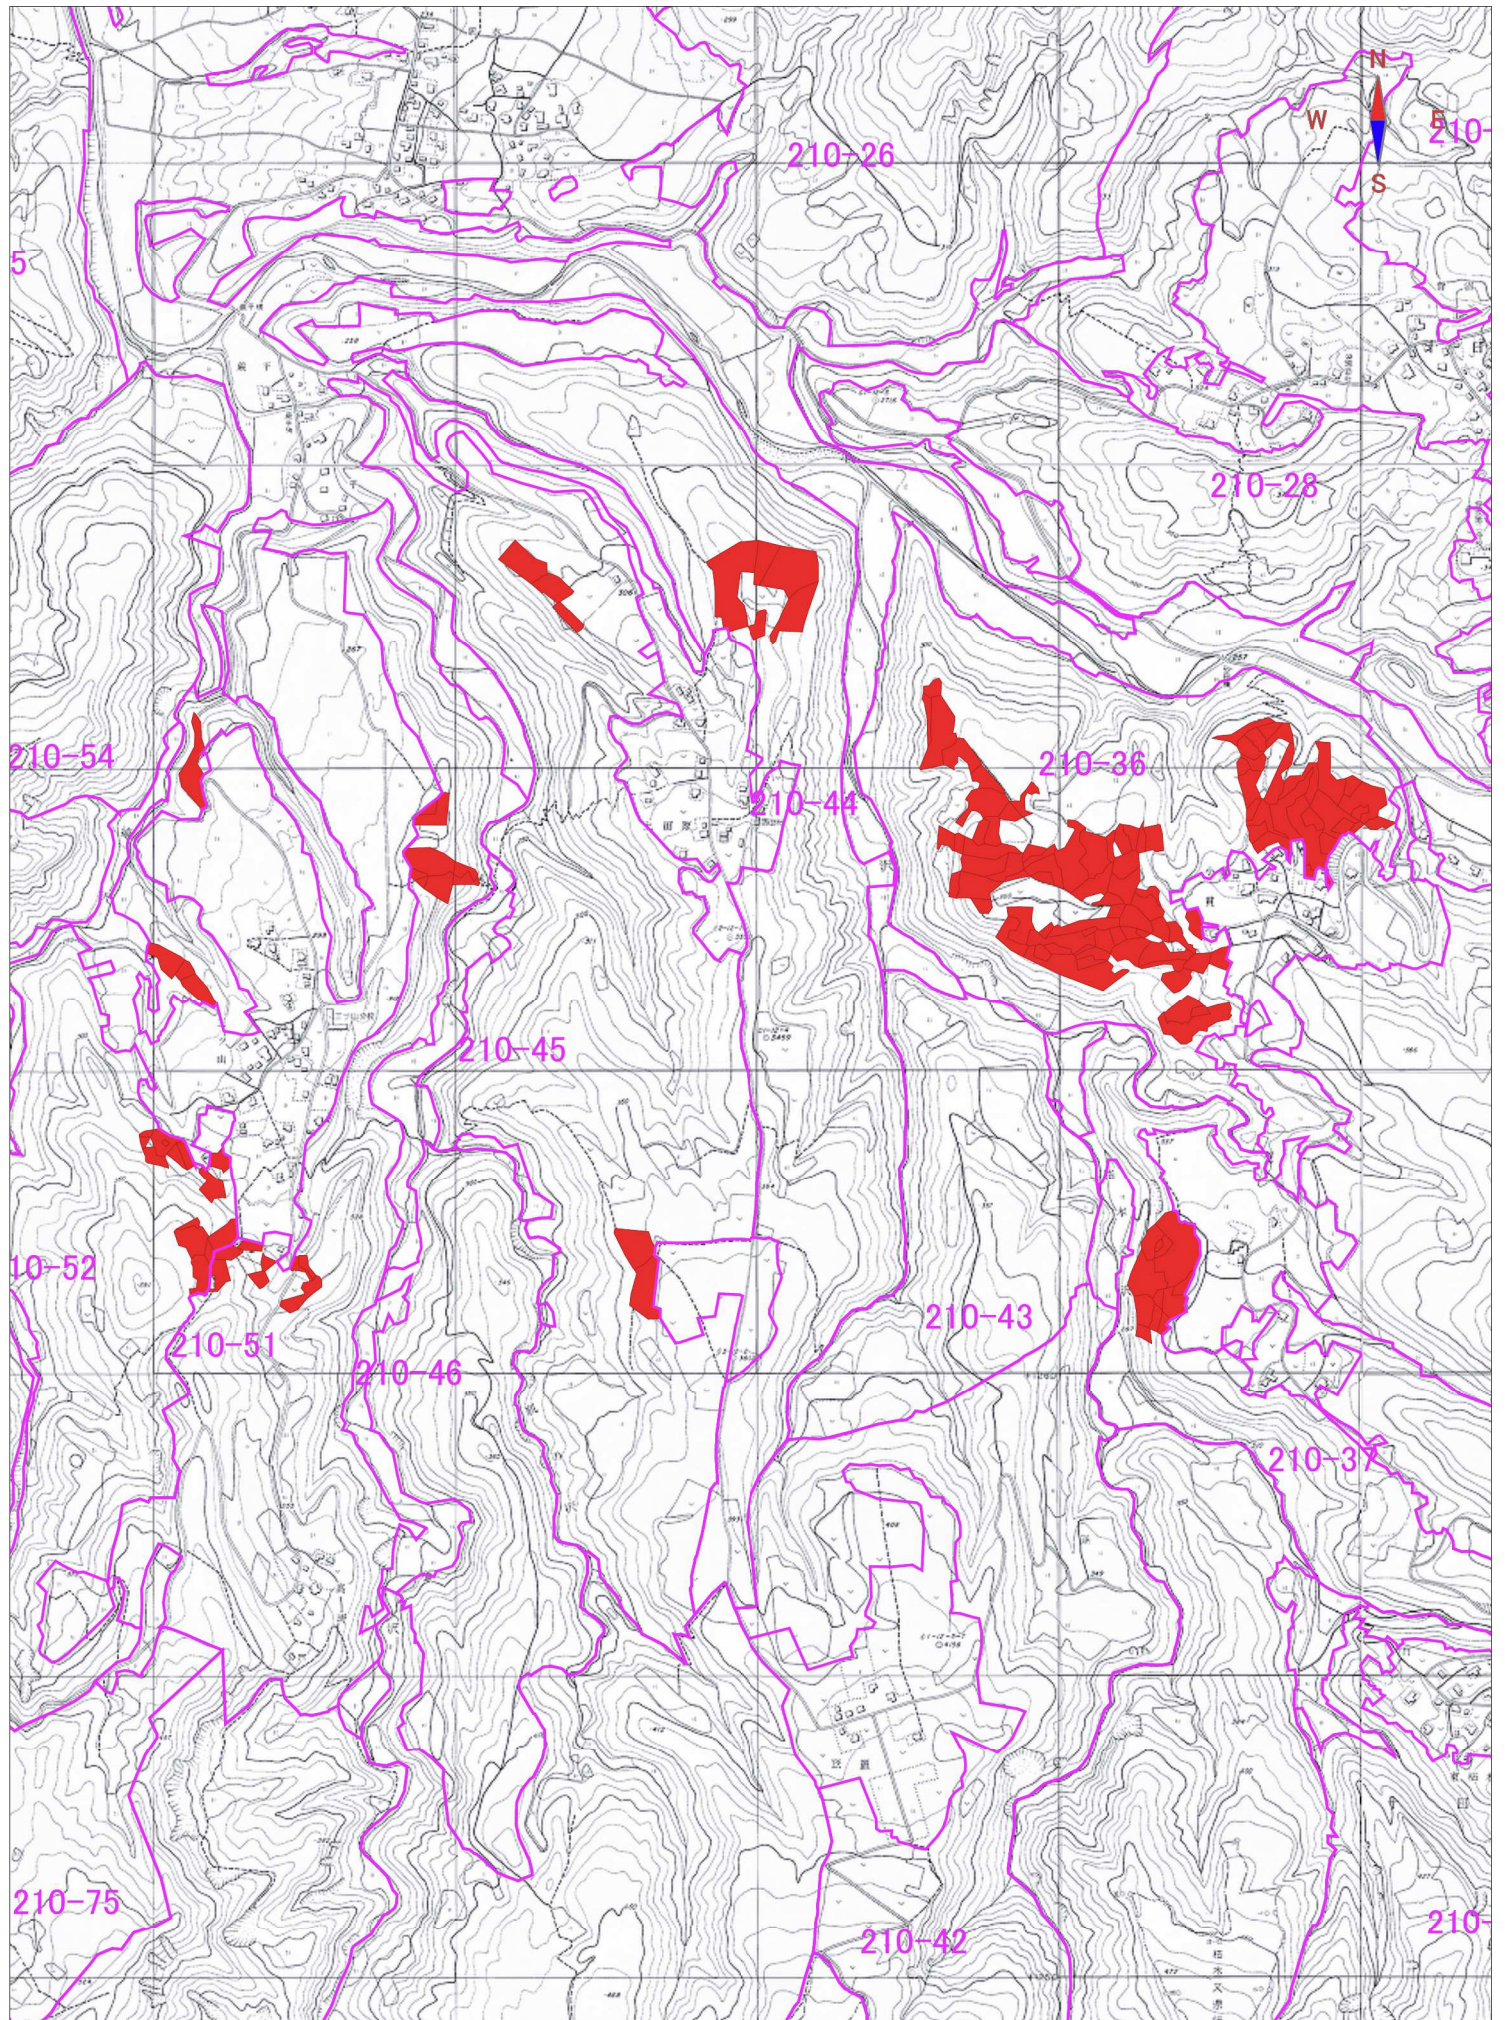

# 新座乙(飛渡) 集積計画策定地

UserID = C0210\_01

新潟県十日町市新座乙1728 付近

1/12500

0 100

1000m