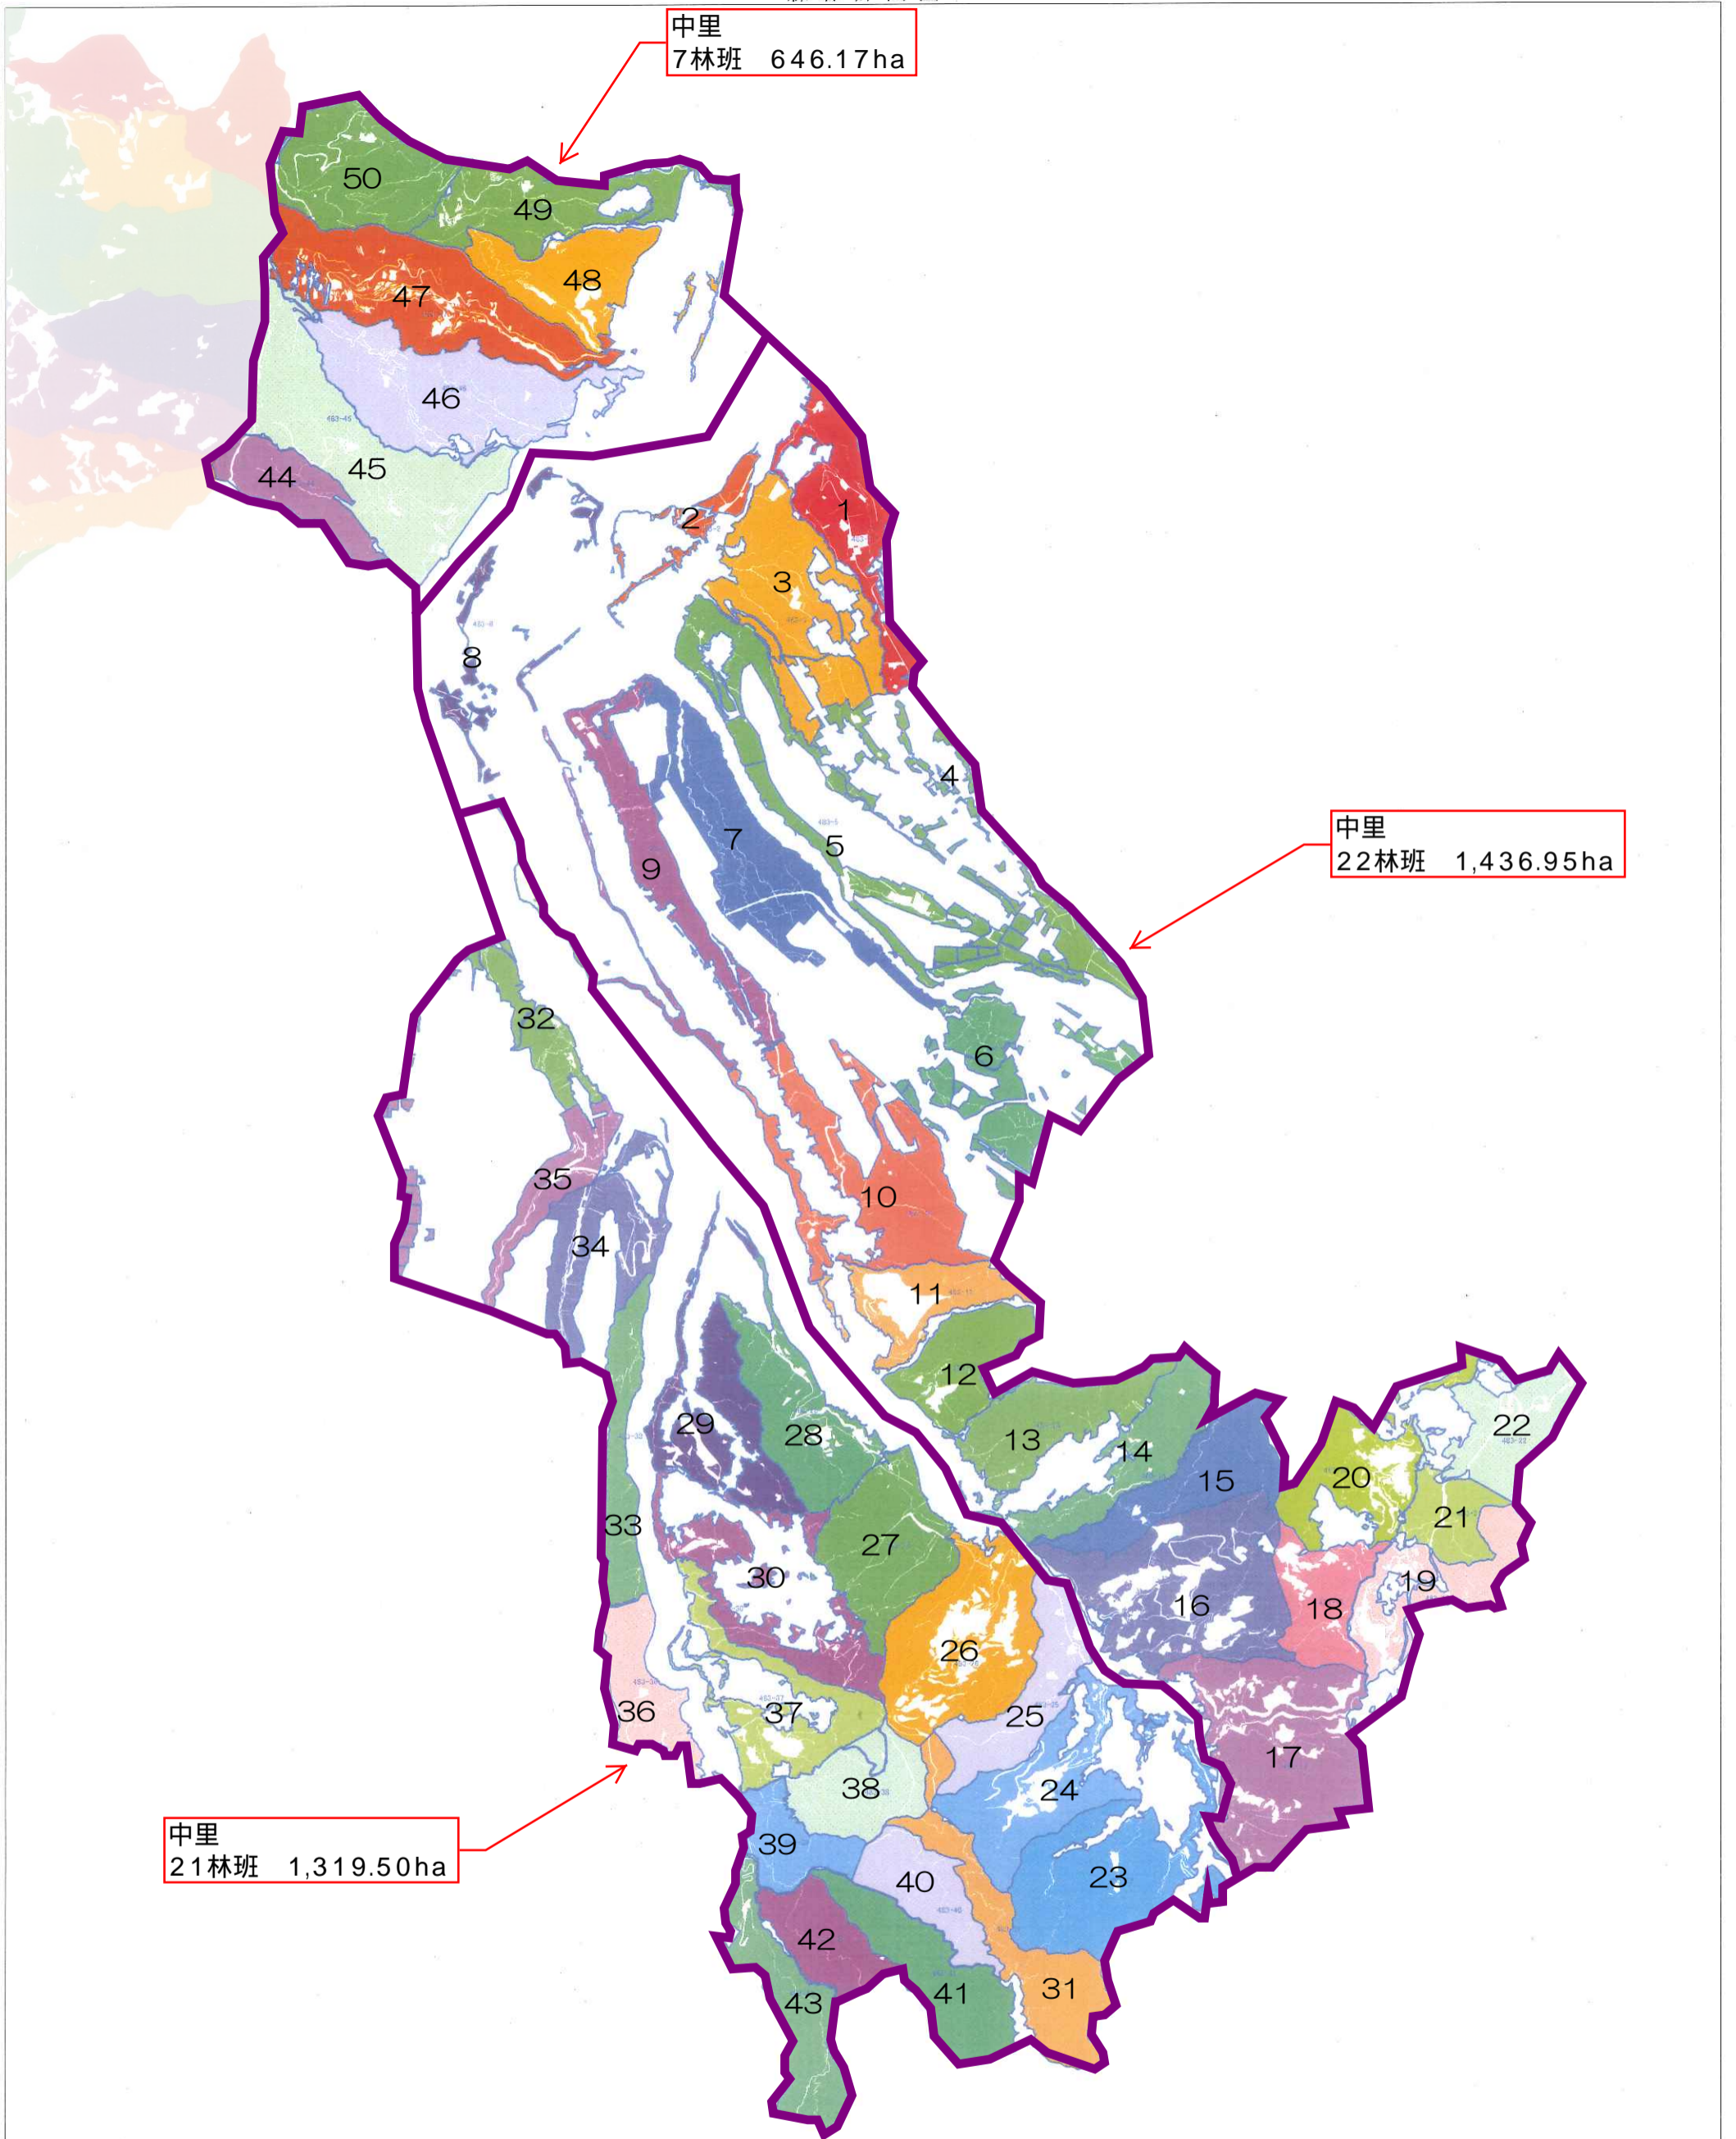

中里  
7林班 646.17ha

中里  
22林班 1,436.95ha

中里  
21林班 1,319.50ha

【付図3】森林経営計画（区域計画）に対応した区域図：中里エリア