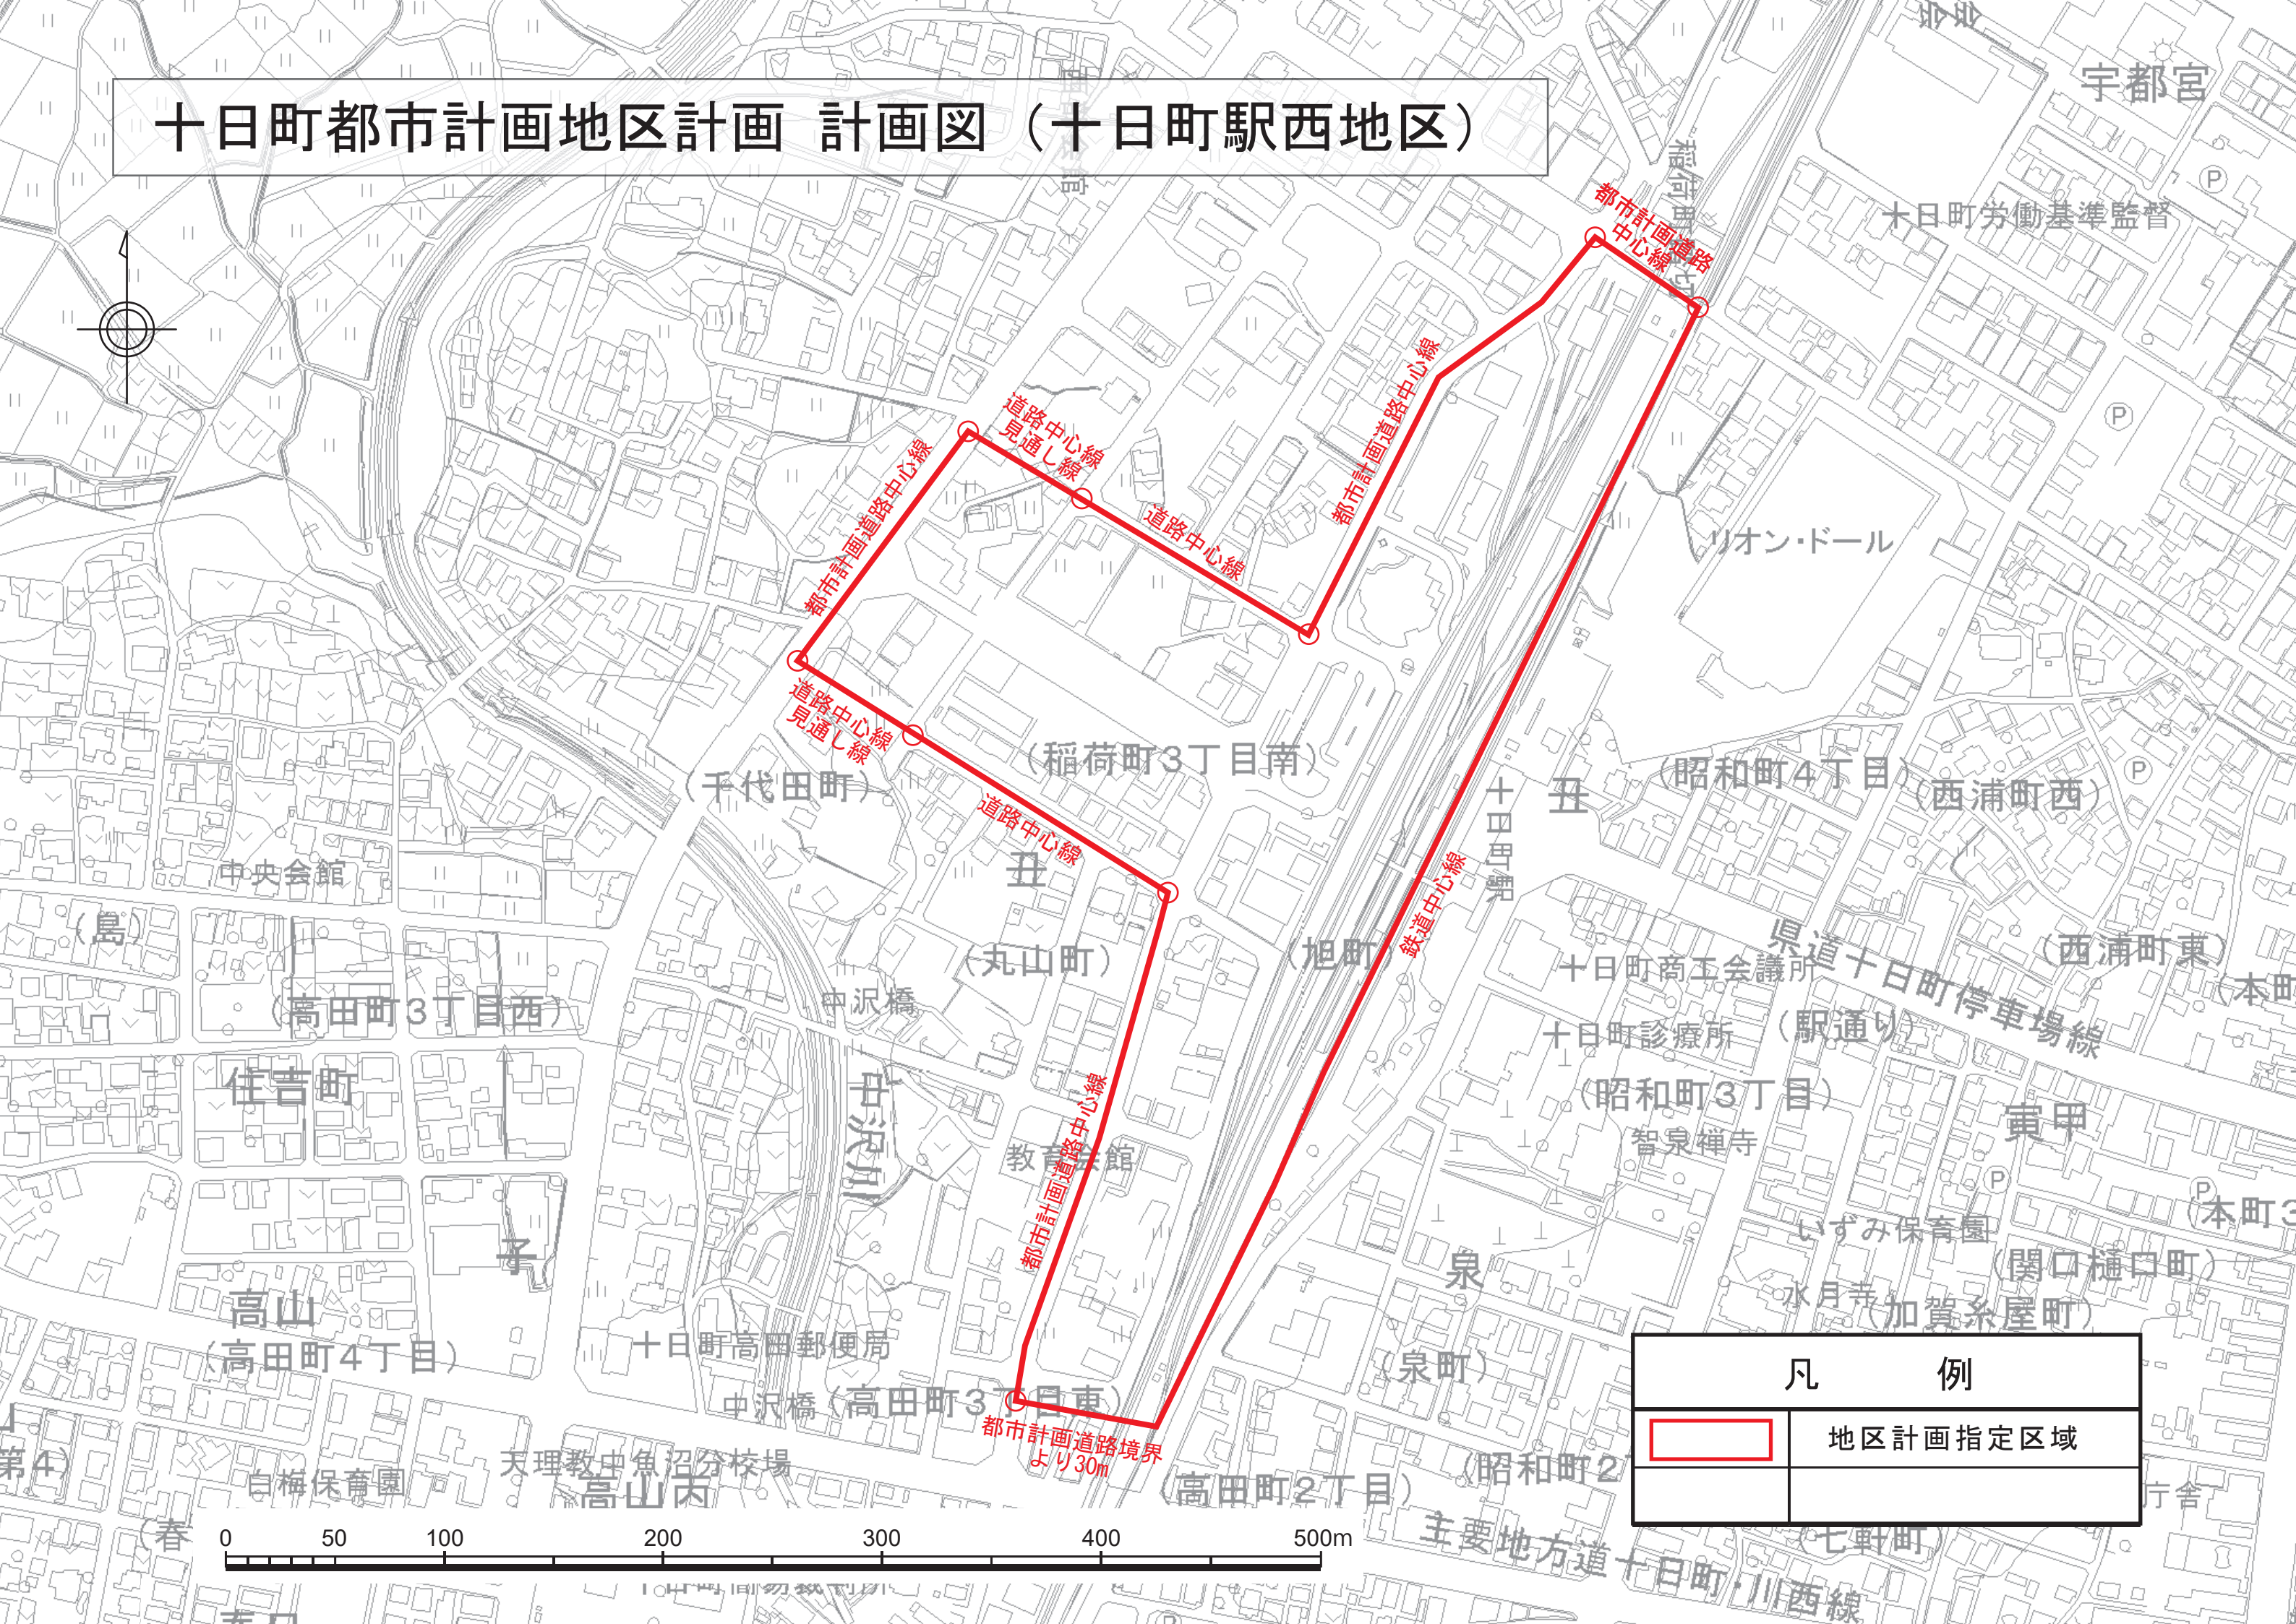

十日町都市計画地区計画 計画図（十日町駅西地区）

凡 例	
	地区計画指定区域
	

都市計画道路境界より30m

(千代田町) (稲荷町3丁目南) (昭和町4丁目) (西浦町西)

(丸山町) (旭町) (西浦町東)

(高田町3丁目西) (住吉町) (高田町3丁目東) (昭和三丁目) (寅甲)

(高山) (高田町4丁目) (十日町高田郵便局) (中沢橋) (教育館) (泉町) (昭和三丁目) (関口樋口町)

(高田町2丁目) (昭和三丁目) (加賀系屋町)

(春日) (白梅保育園) (天理教中魚沼分校) (高山内) (十日町川西線)