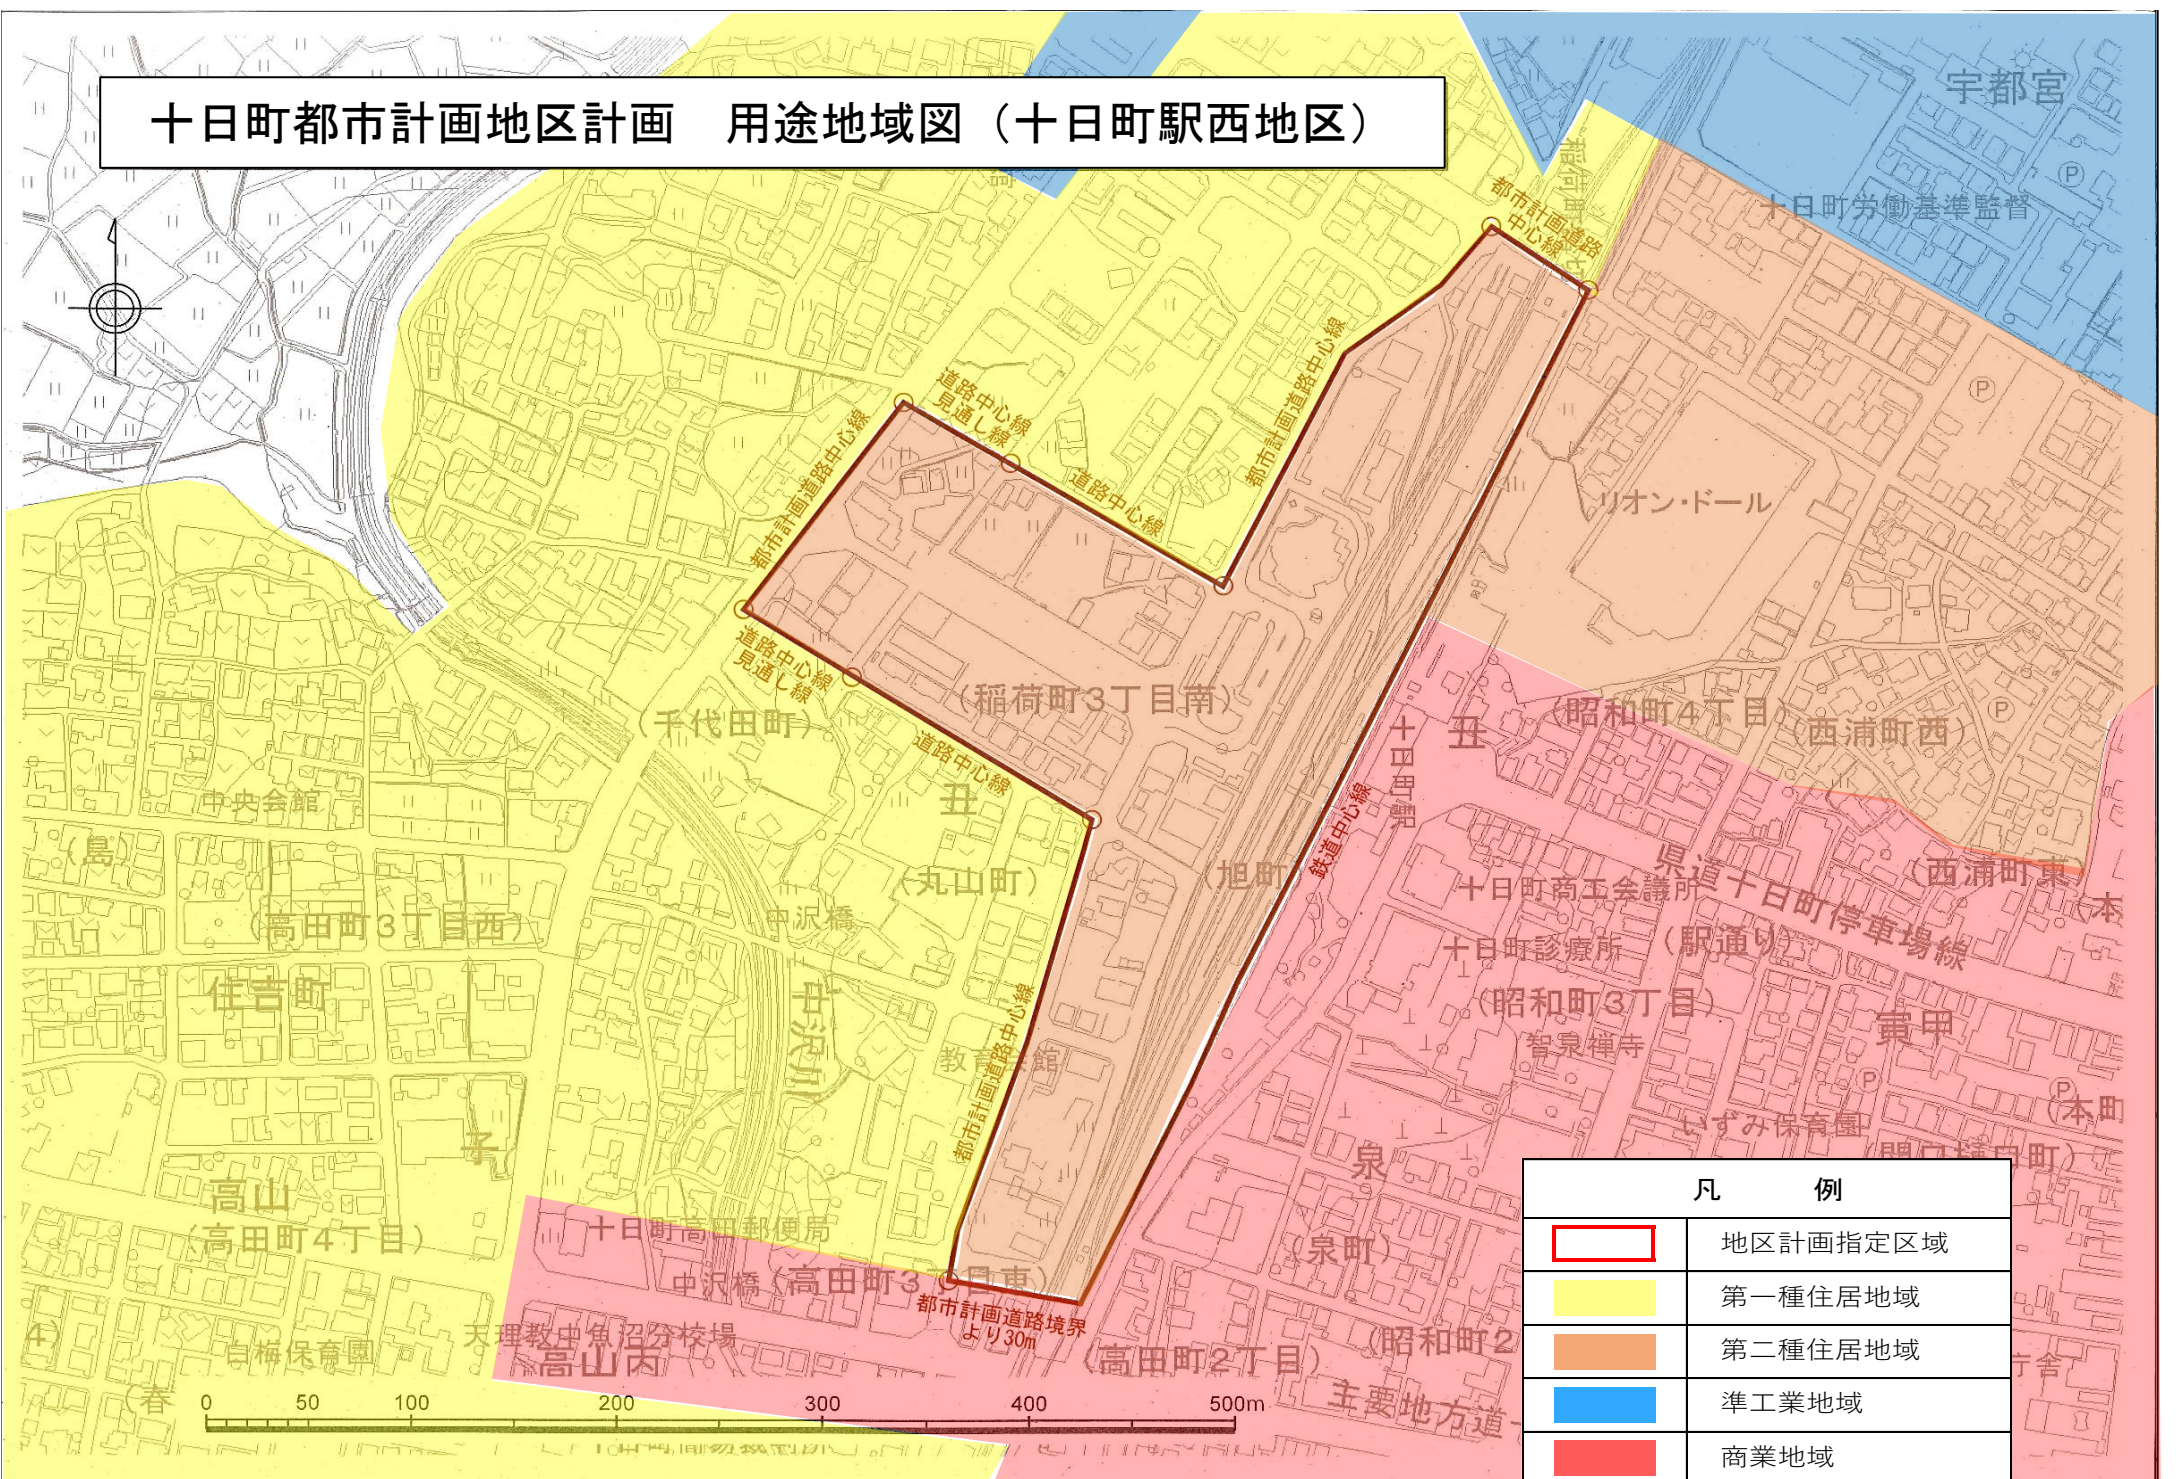

十日町都市計画地区計画 用途地域図 (十日町駅西地区)

凡 例	
	地区計画指定区域
	第一種住居地域
	第二種住居地域
	準工業地域
	商業地域