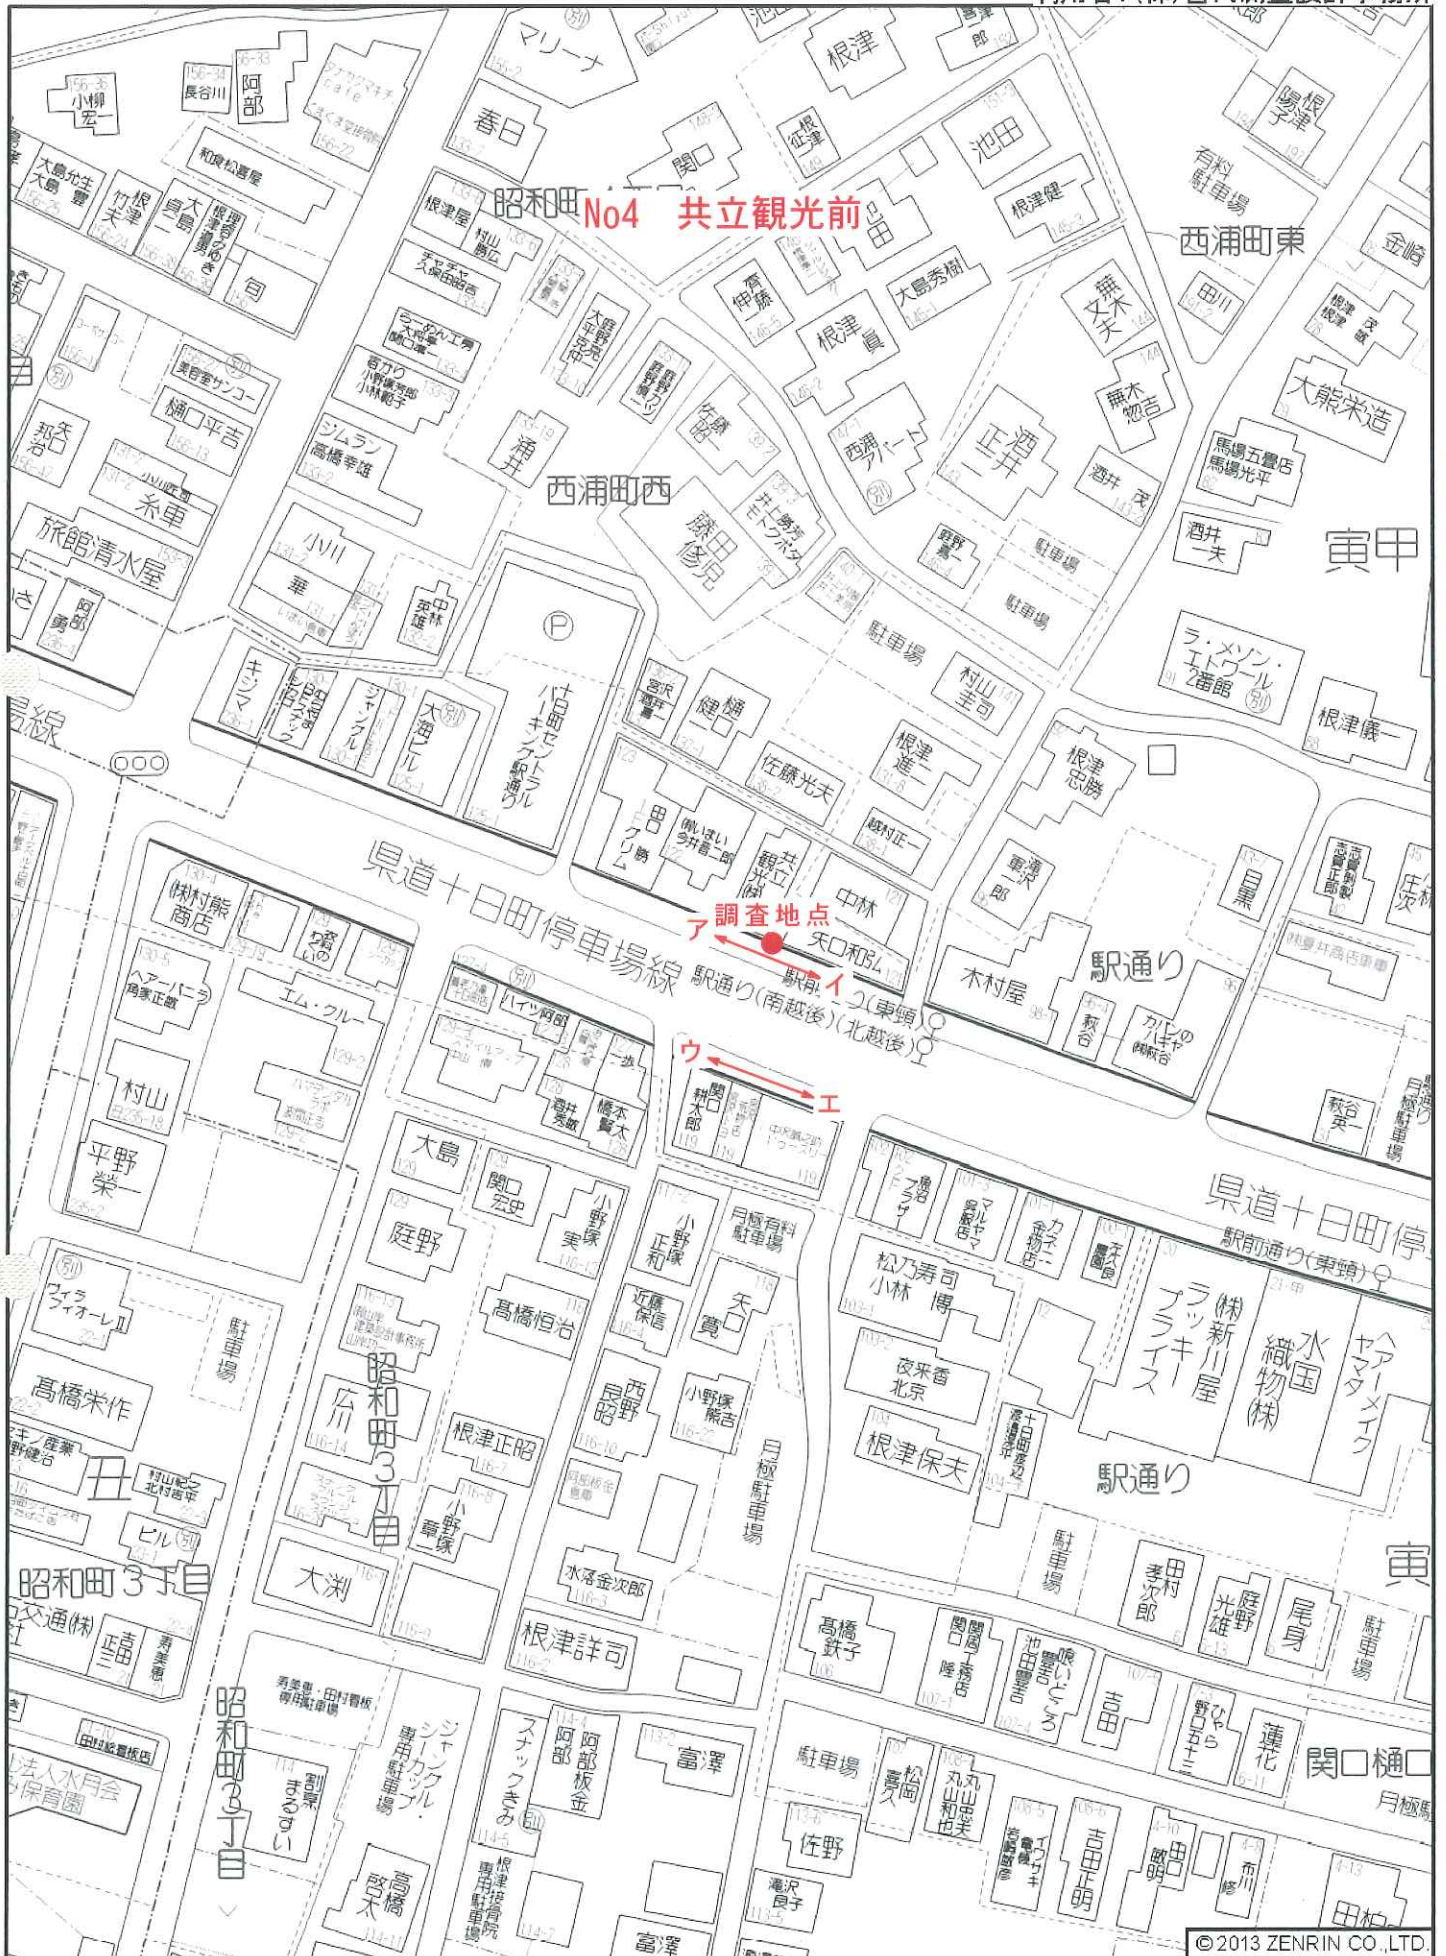

十日町市辰甲付近

縮尺 1 / 1,000 30m

十日町市寅甲付近

© 2013 ZENRIN CO., LTD.

©2013 ZENRIN CO.,LTD.

©2013 ZENRIN CO.,LTD.