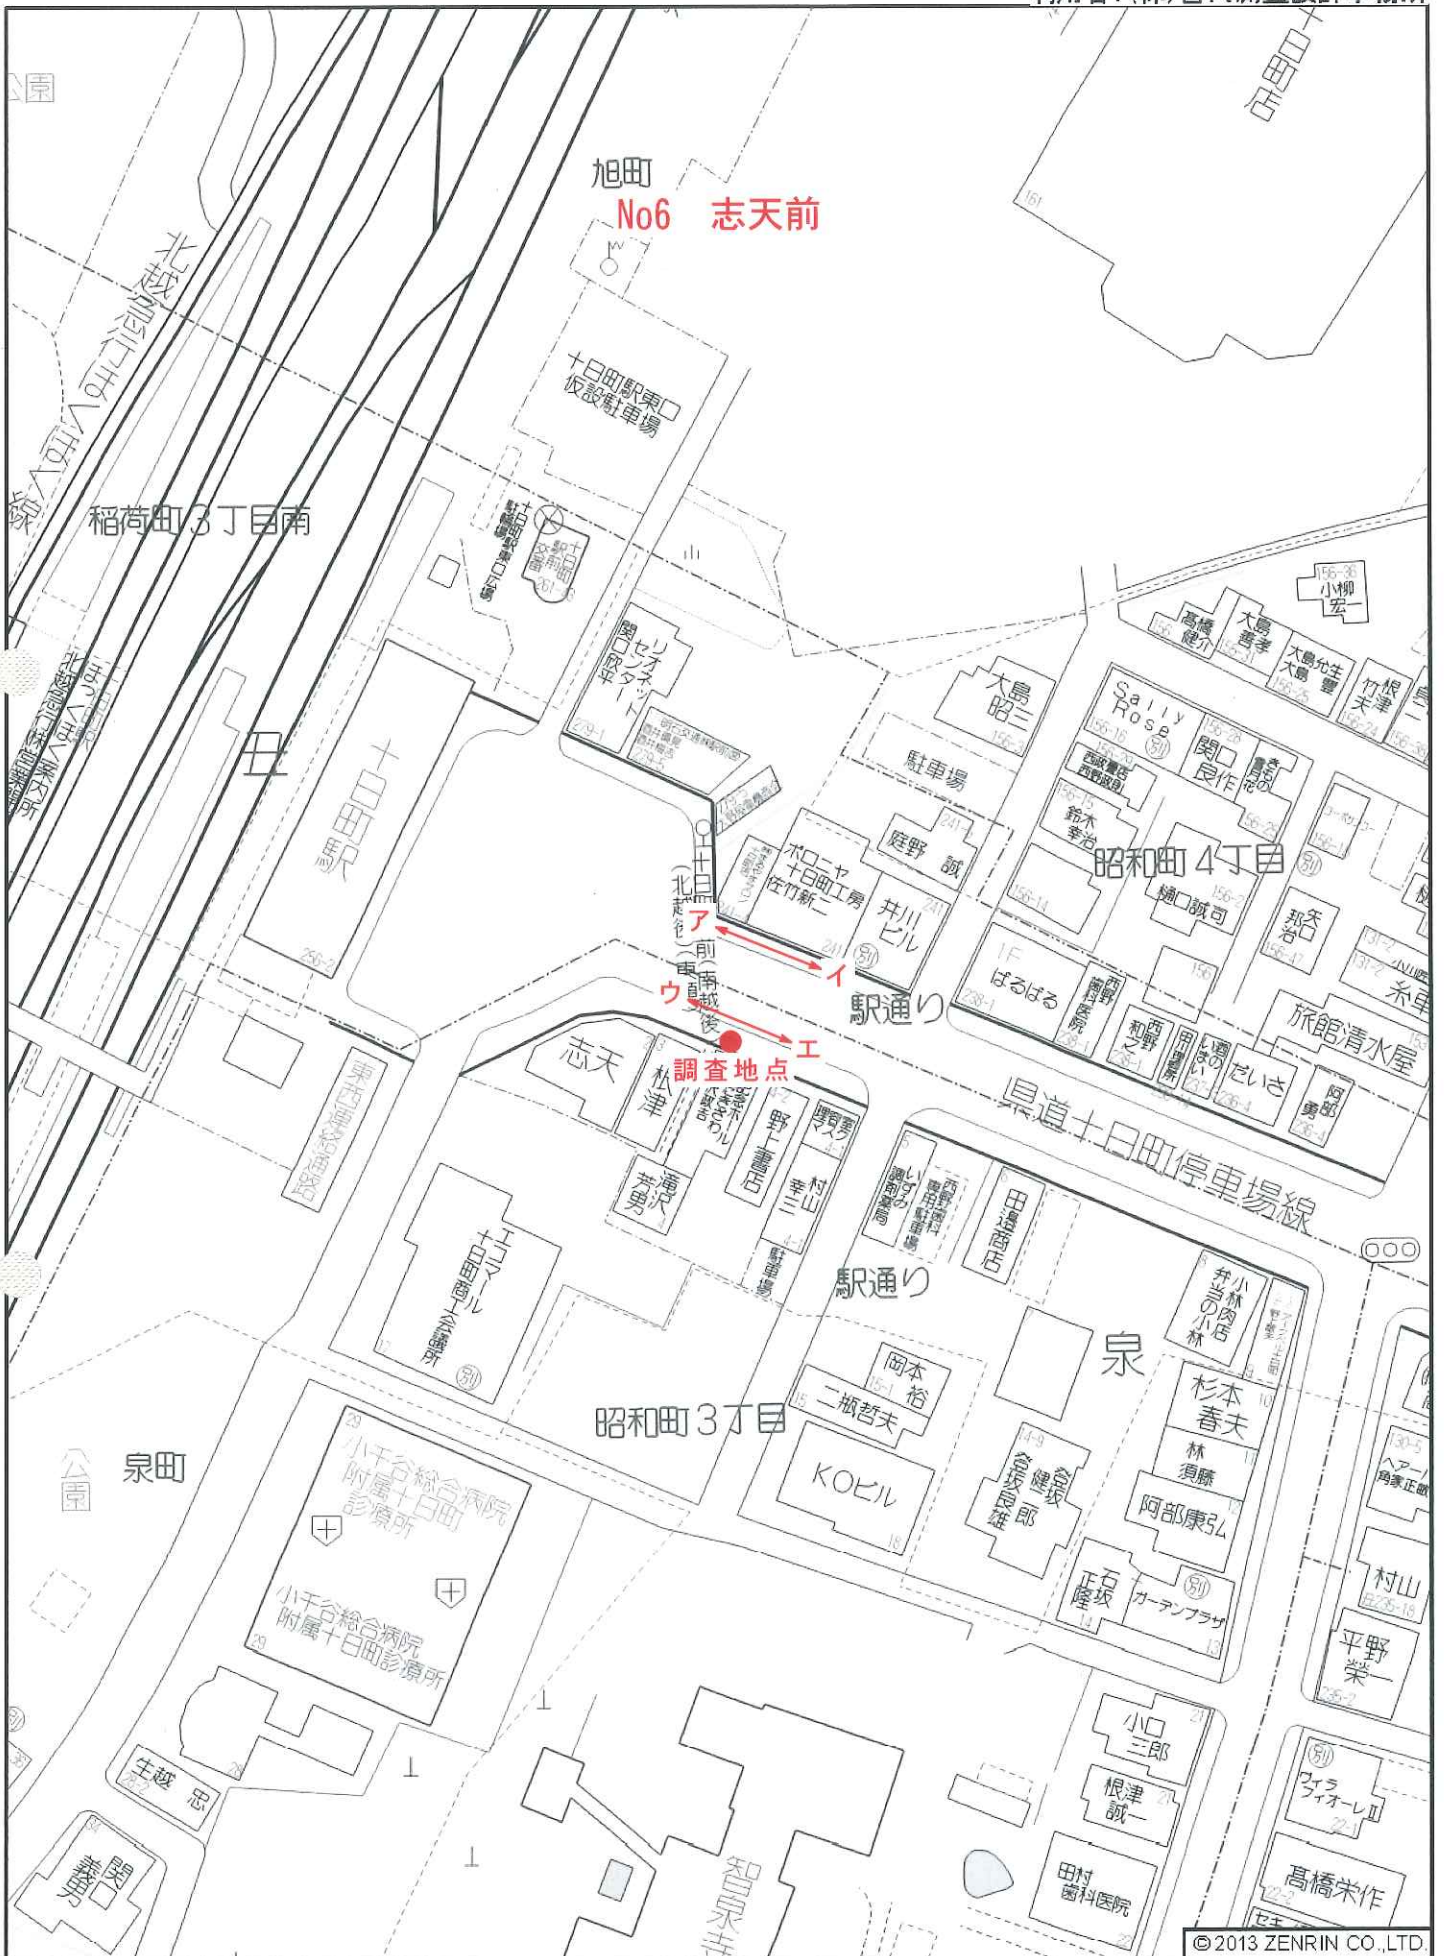

十日町市辰甲付近

縮尺 1 / 1,000 30m

十日町市寅甲付近

© 2013 ZENRIN CO., LTD.

©2013 ZENRIN CO.,LTD.

©2013 ZENRIN CO.,LTD.