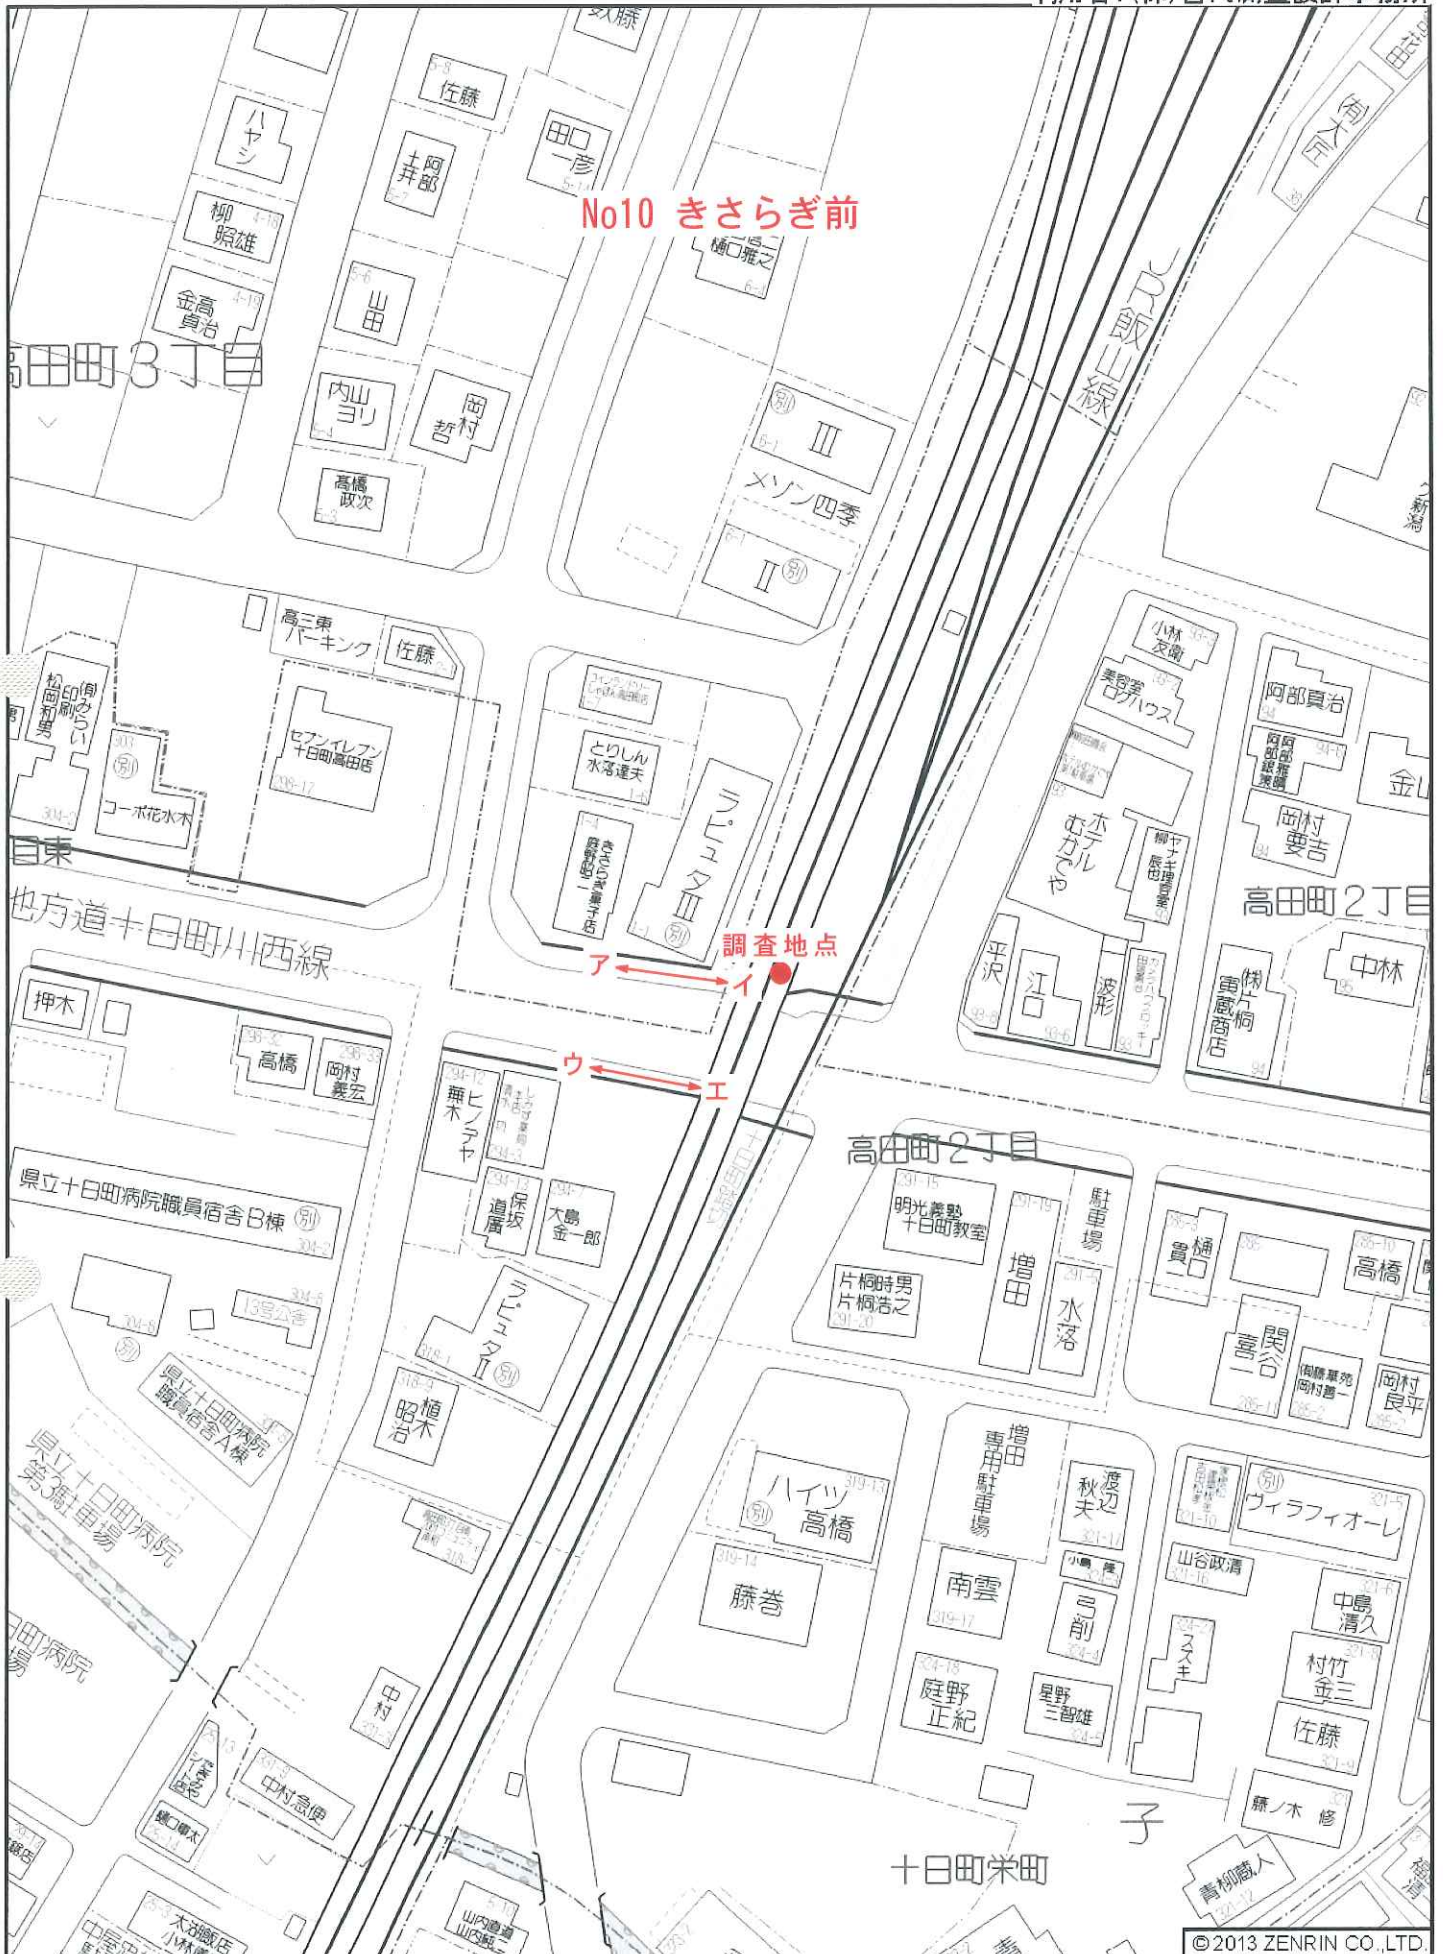

十日町市辰甲付近

縮尺 1 / 1,000 30m

十日町市寅甲付近

© 2013 ZENRIN CO., LTD.

©2013 ZENRIN CO.,LTD.

©2013 ZENRIN CO.,LTD.