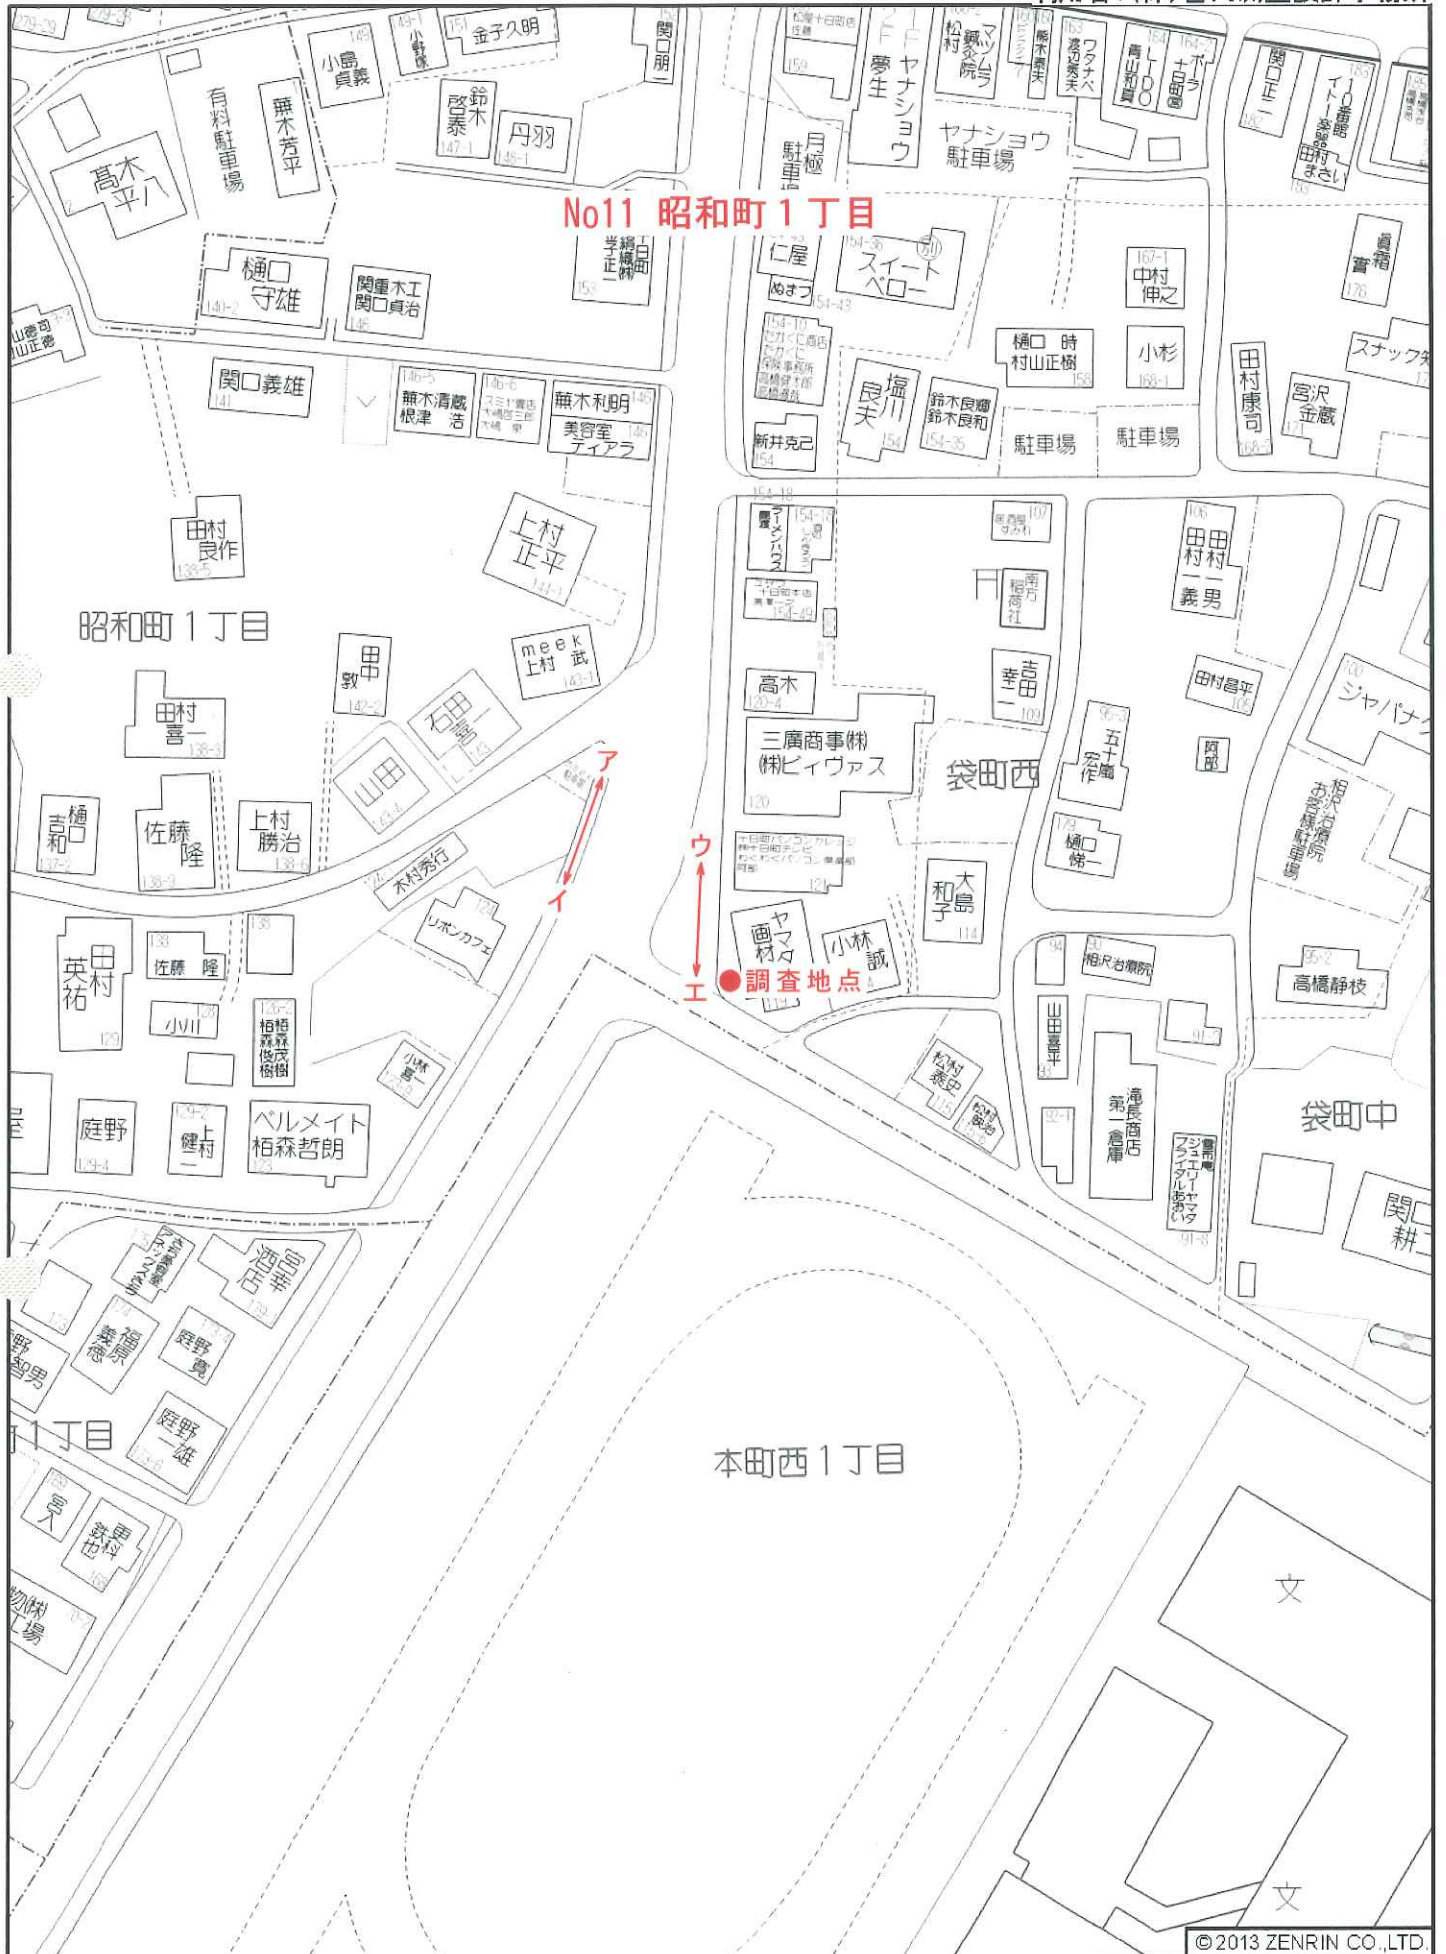

十日町市辰甲付近

縮尺 1 / 1,000 30m

十日町市寅甲付近

© 2013 ZENRIN CO., LTD.

©2013 ZENRIN CO.,LTD.

©2013 ZENRIN CO.,LTD.