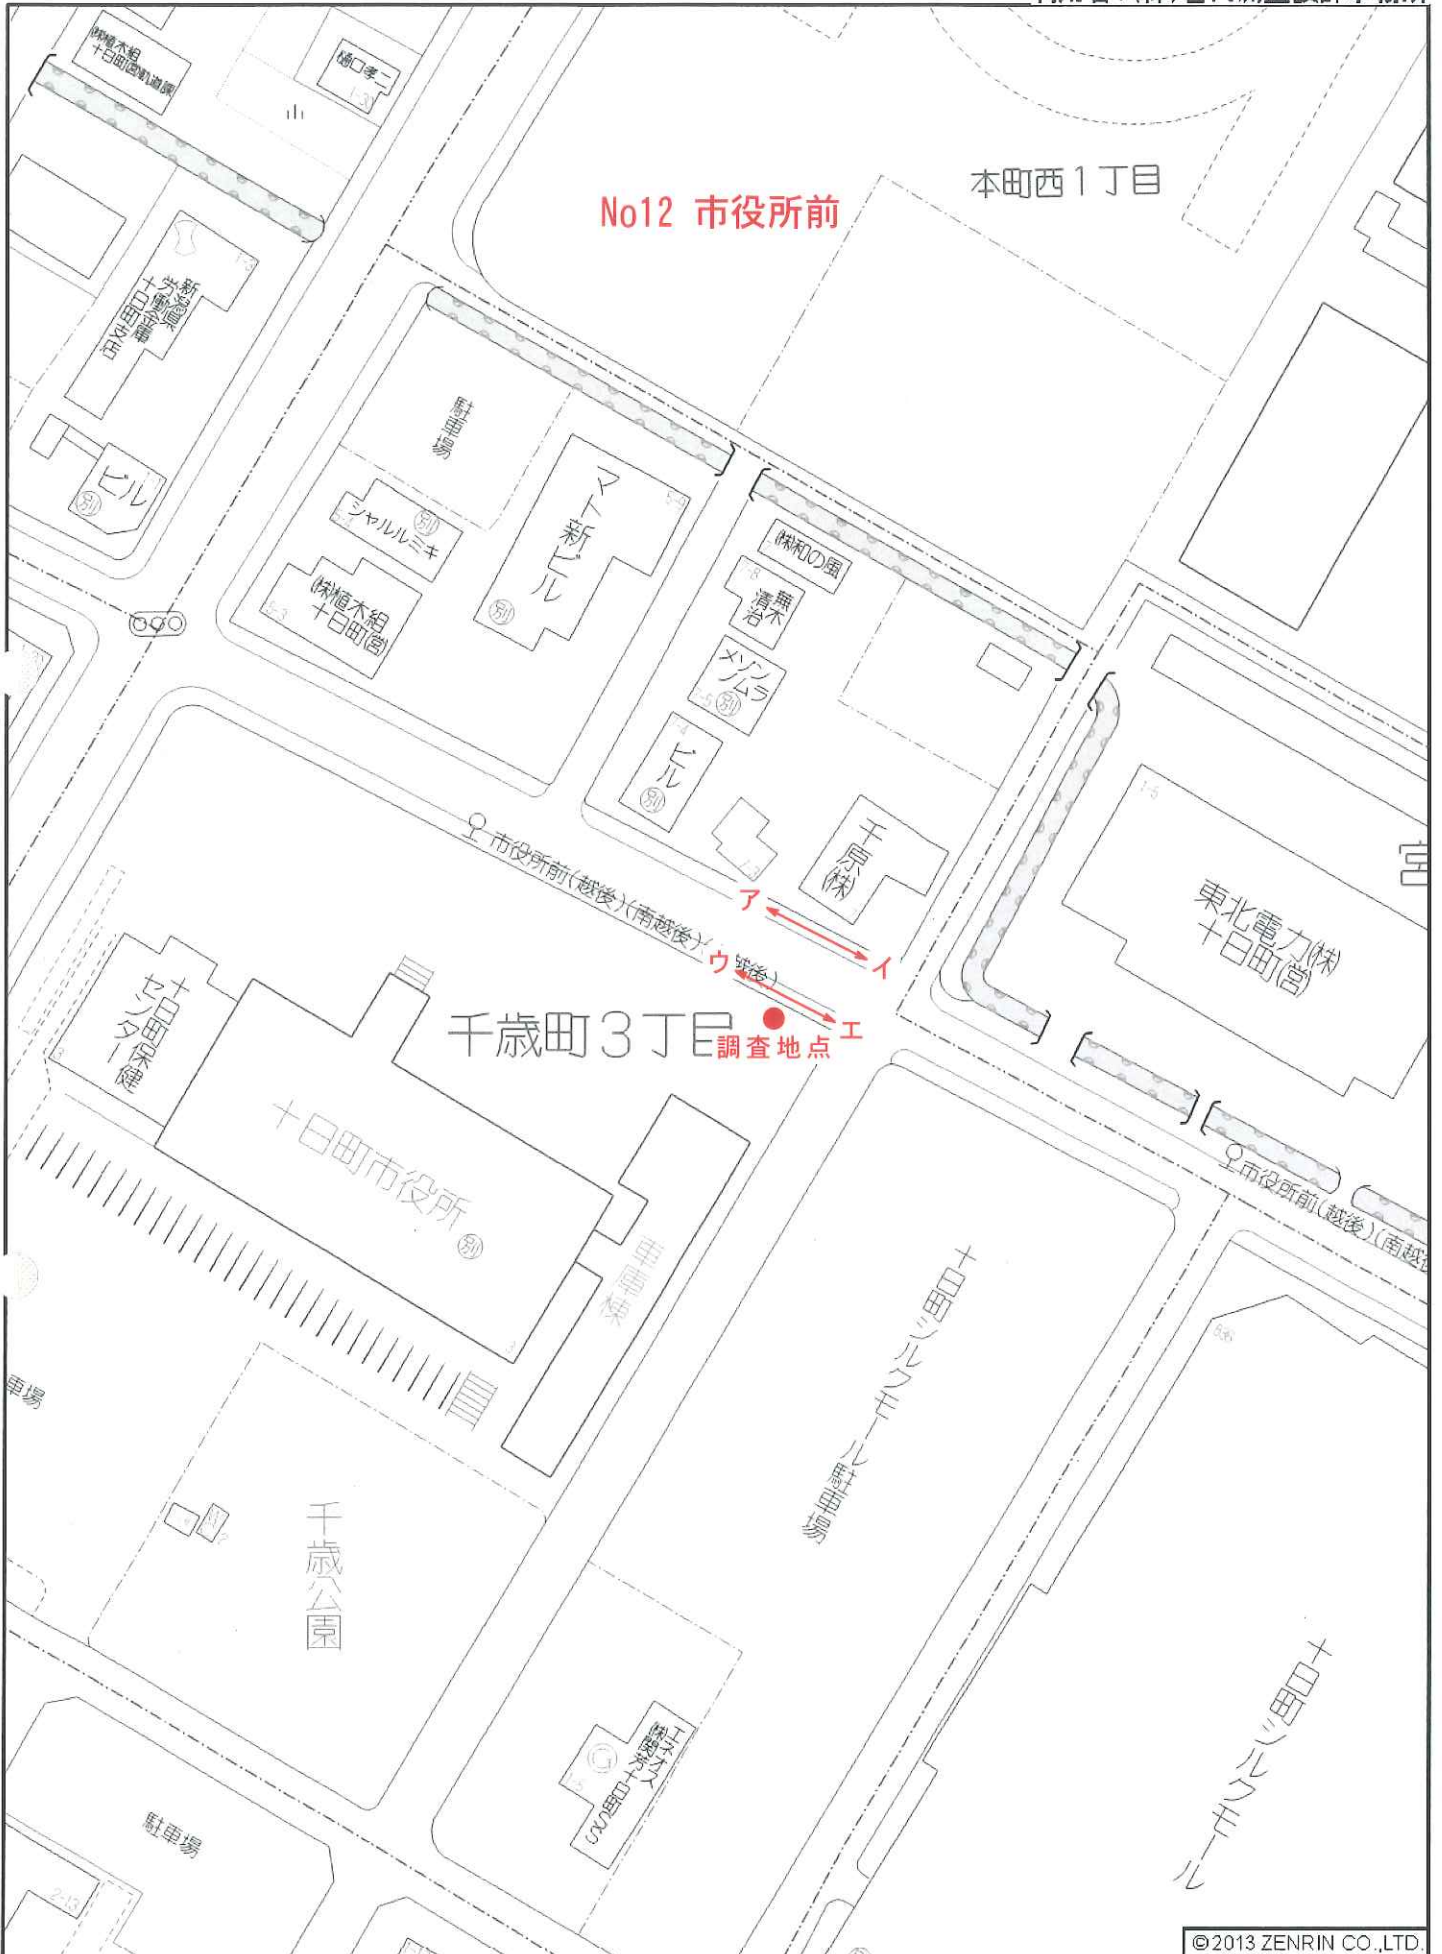

十日町市辰甲付近

縮尺 1 / 1,000 30m

十日町市寅甲付近

© 2013 ZENRIN CO., LTD.

©2013 ZENRIN CO.,LTD.

©2013 ZENRIN CO.,LTD.