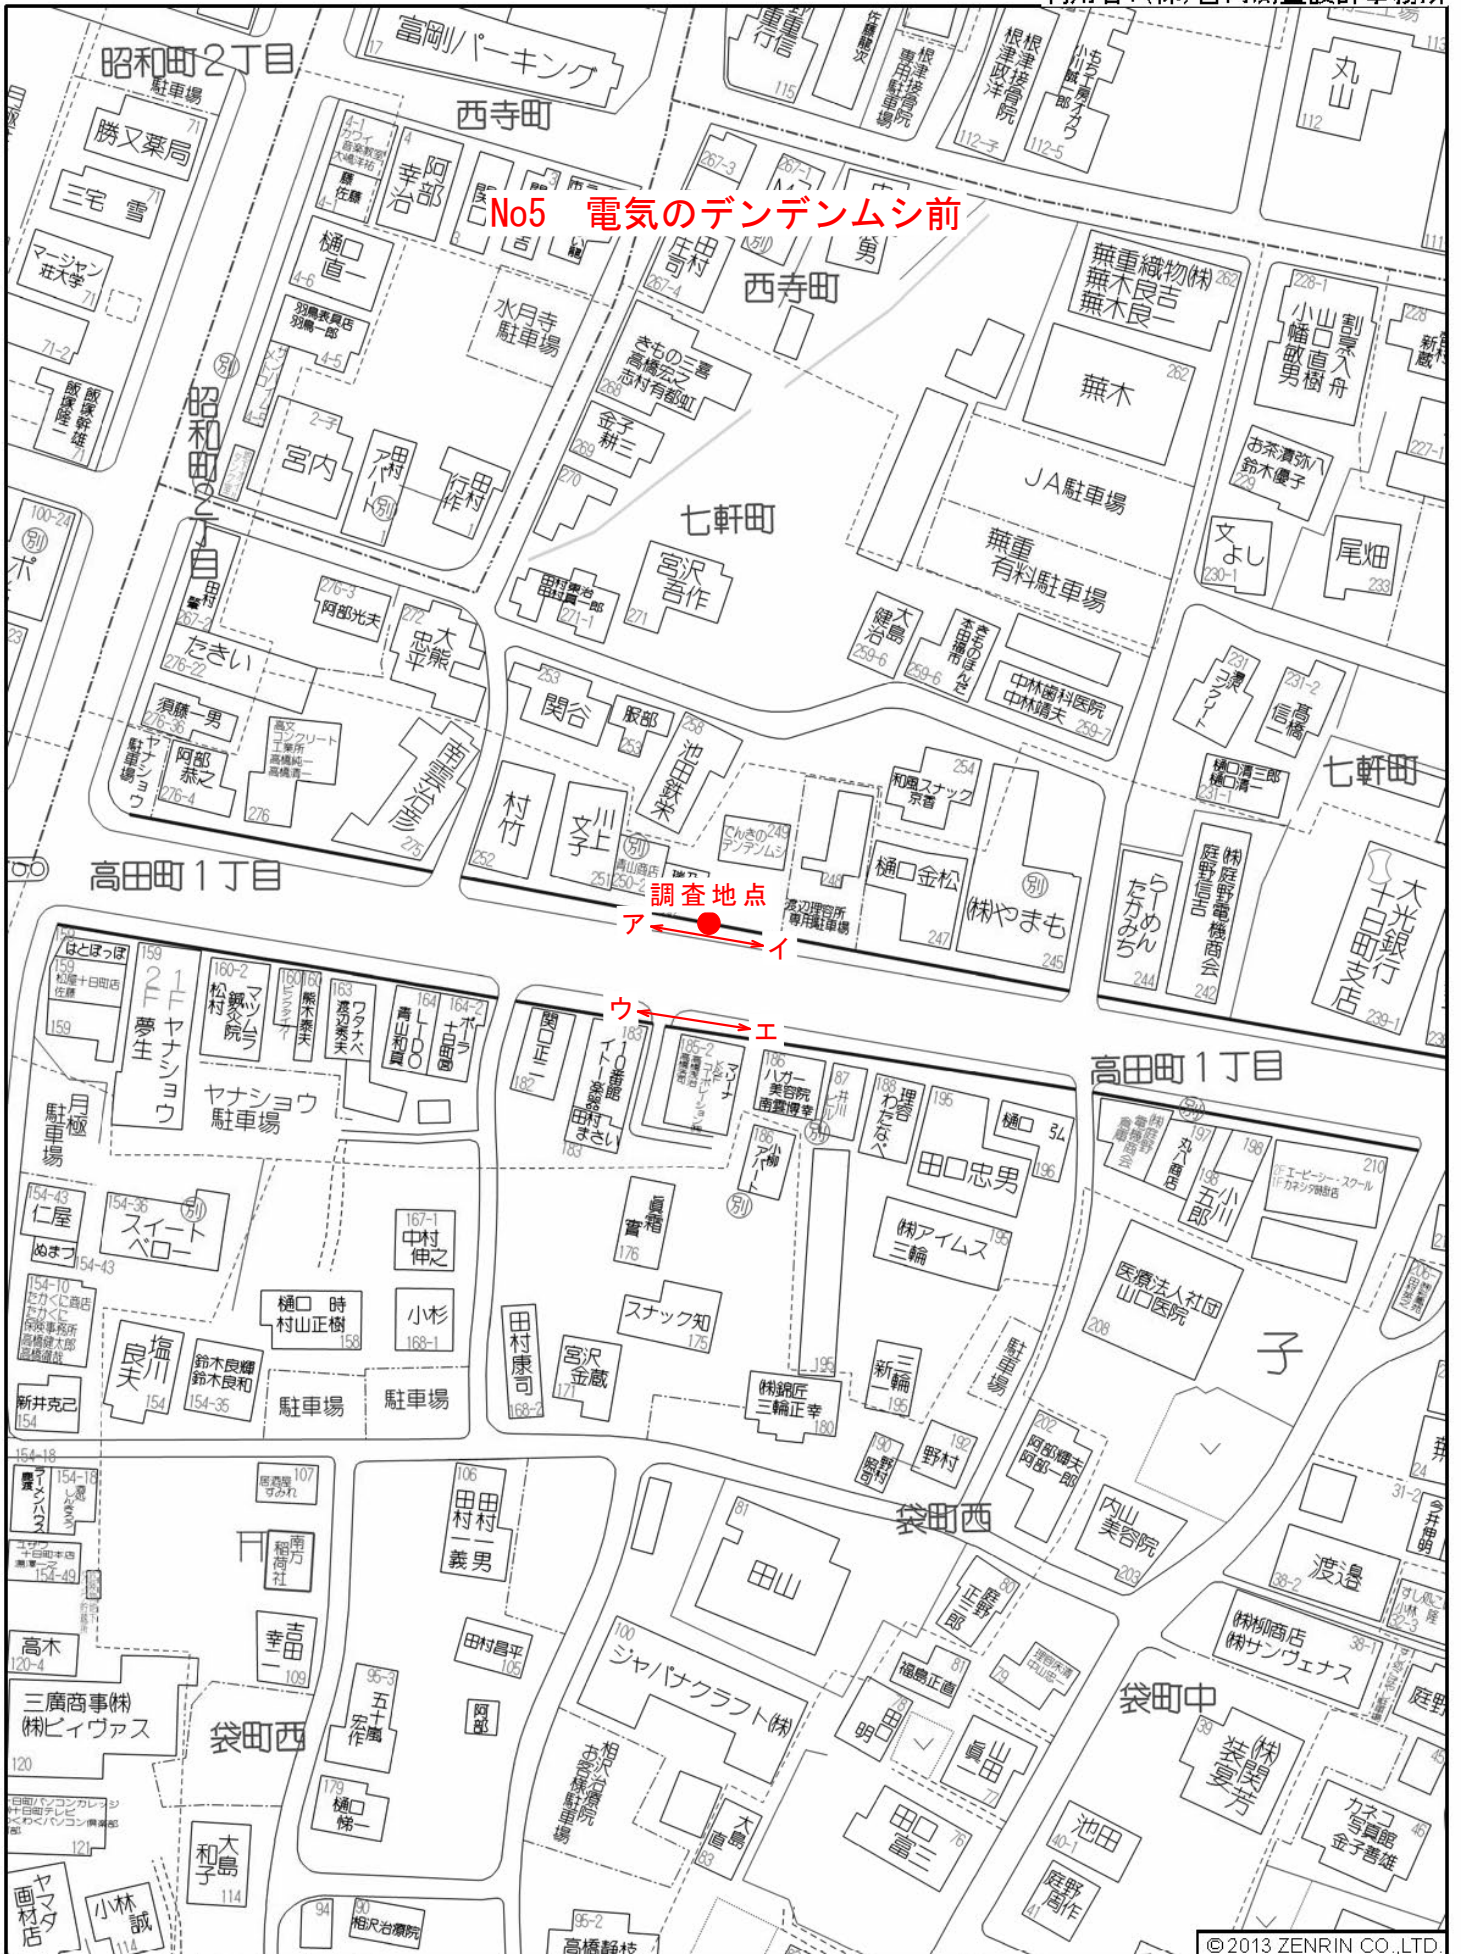

十日町市寅甲付近

十日町市辰甲付近

© 2013 ZENRIN CO.,LTD.

No8 稻荷町2丁目

調査地点

稲荷町1丁目

稲荷町1丁目

©2013 ZENRIN CO.,LTD.

十日町市高田町3丁目付近