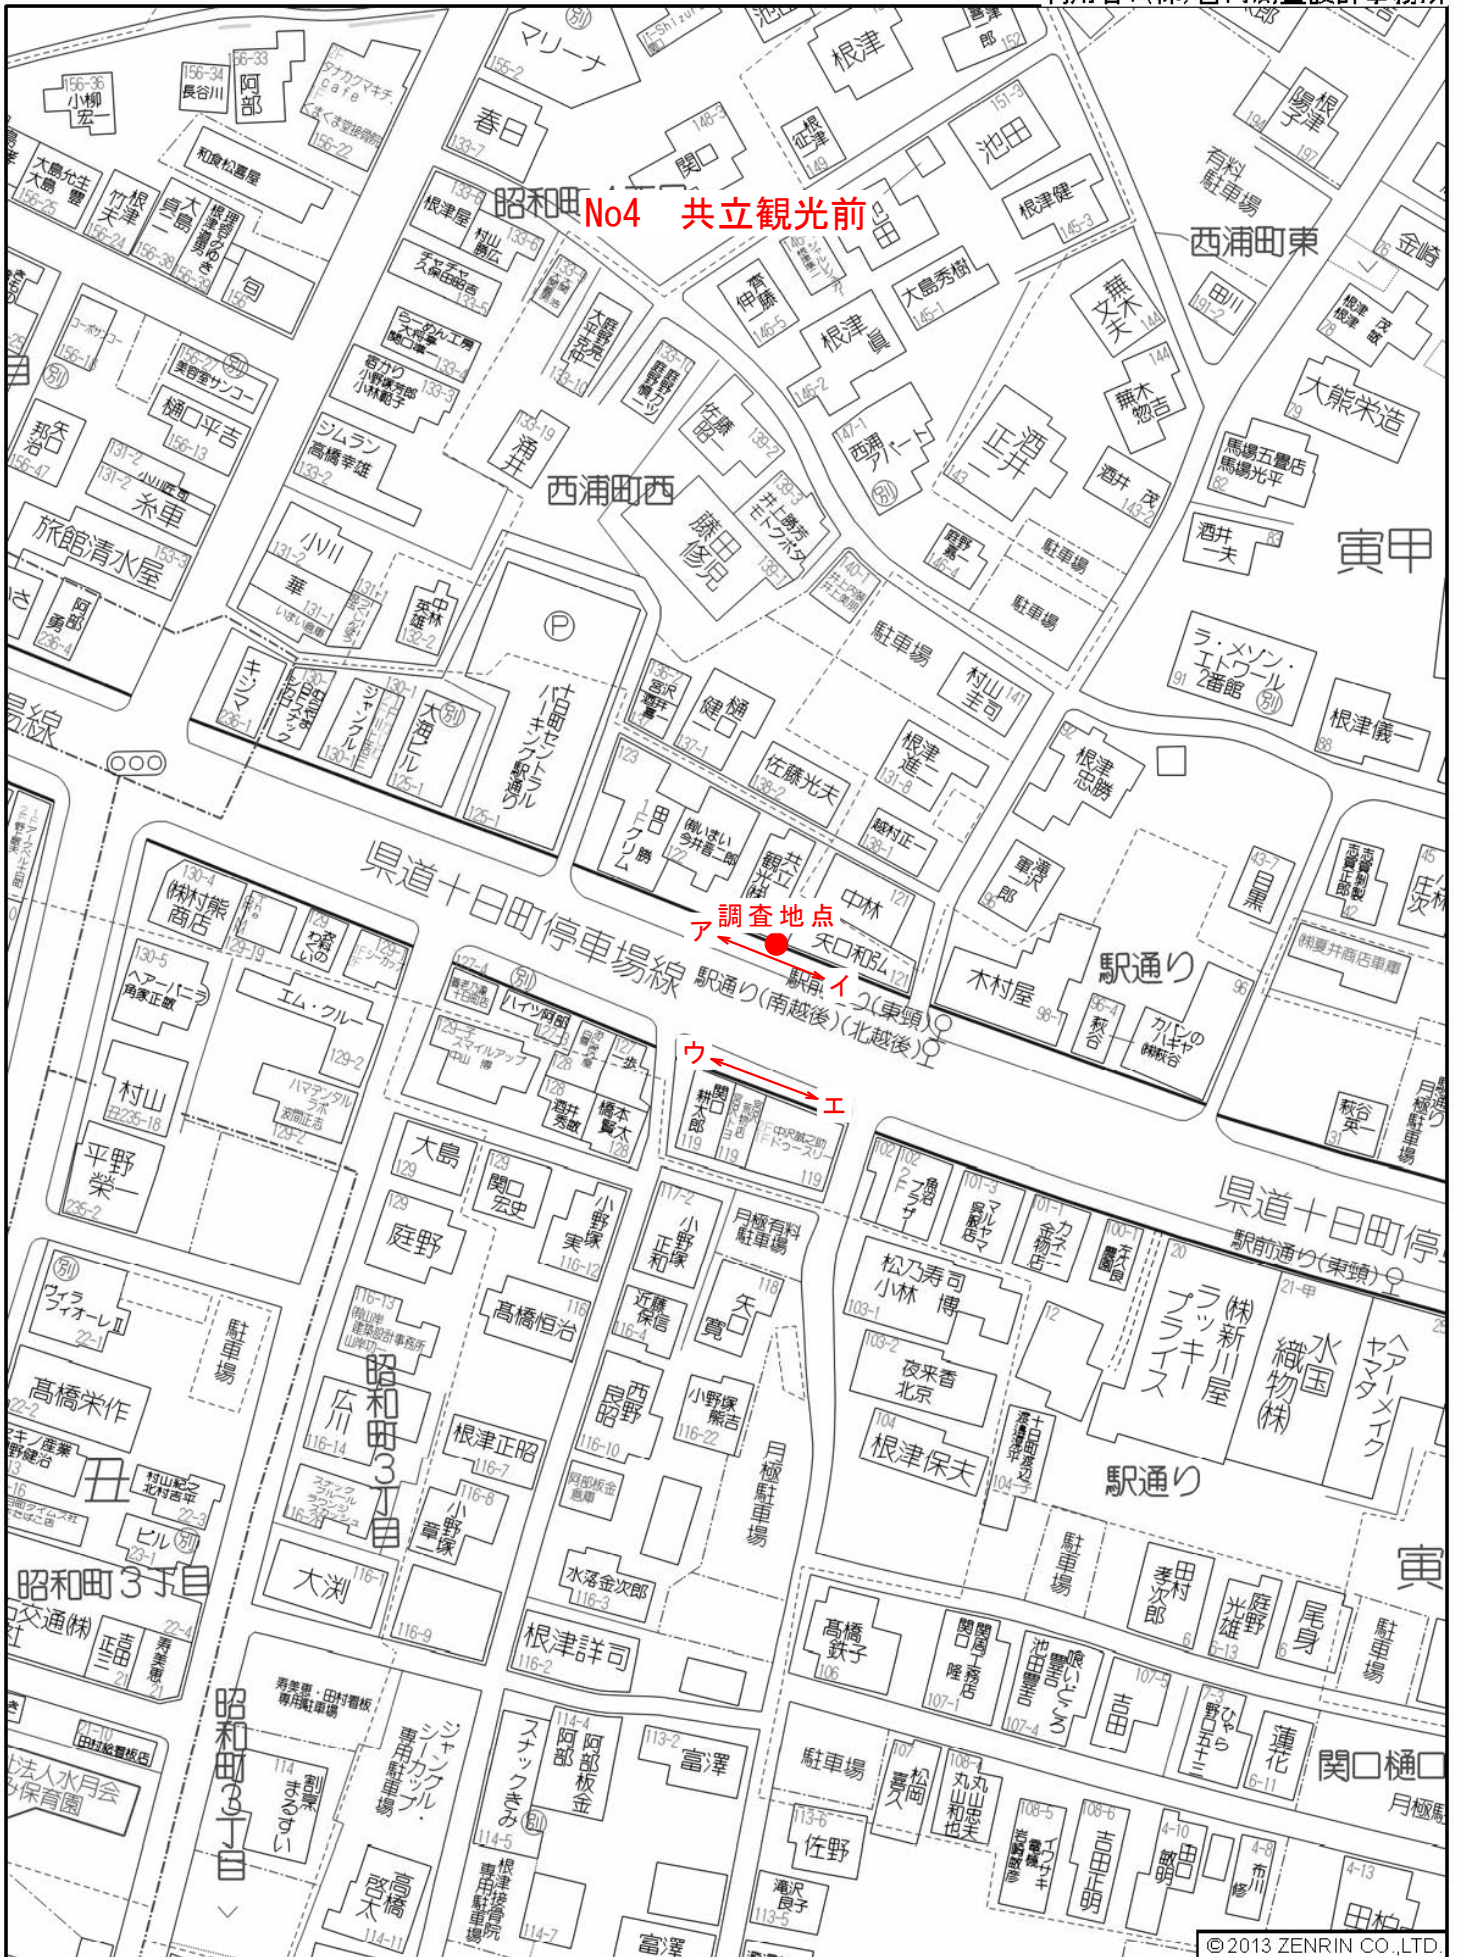

十日町市寅甲付近

十日町市辰甲付近

© 2013 ZENRIN CO.,LTD.

No8 稻荷町2丁目

調査地点

稲荷町1丁目

稲荷町1丁目

©2013 ZENRIN CO.,LTD.

十日町市高田町3丁目付近