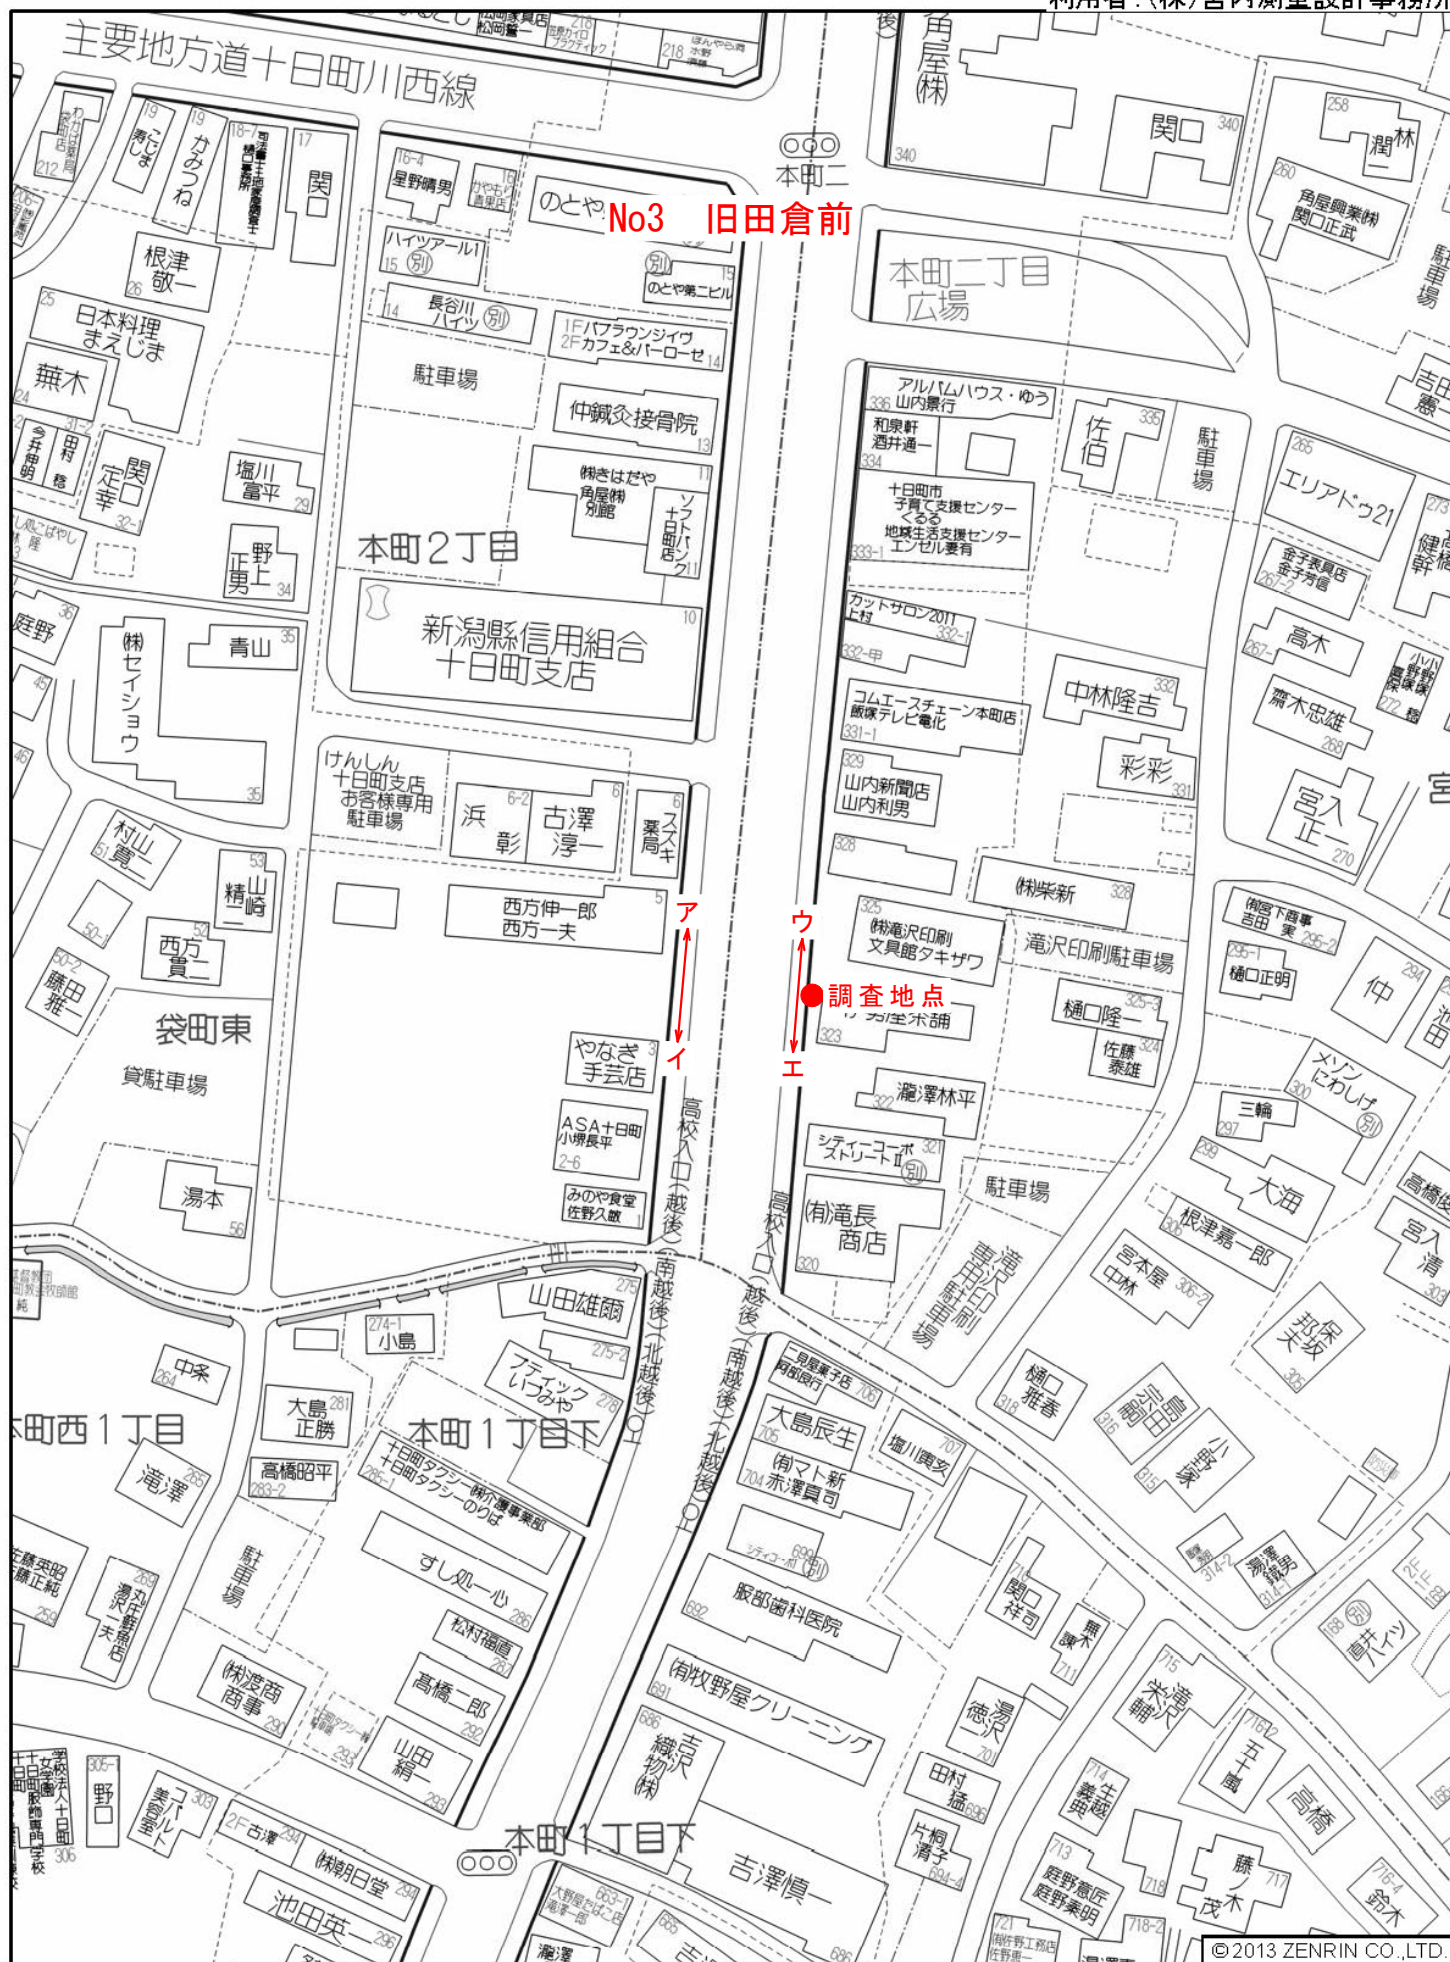

十日町市寅甲付近

十日町市辰甲付近

© 2013 ZENRIN CO.,LTD.

No8 稻荷町2丁目

調査地点

稲荷町1丁目

稲荷町1丁目

©2013 ZENRIN CO.,LTD.

十日町市高田町3丁目付近