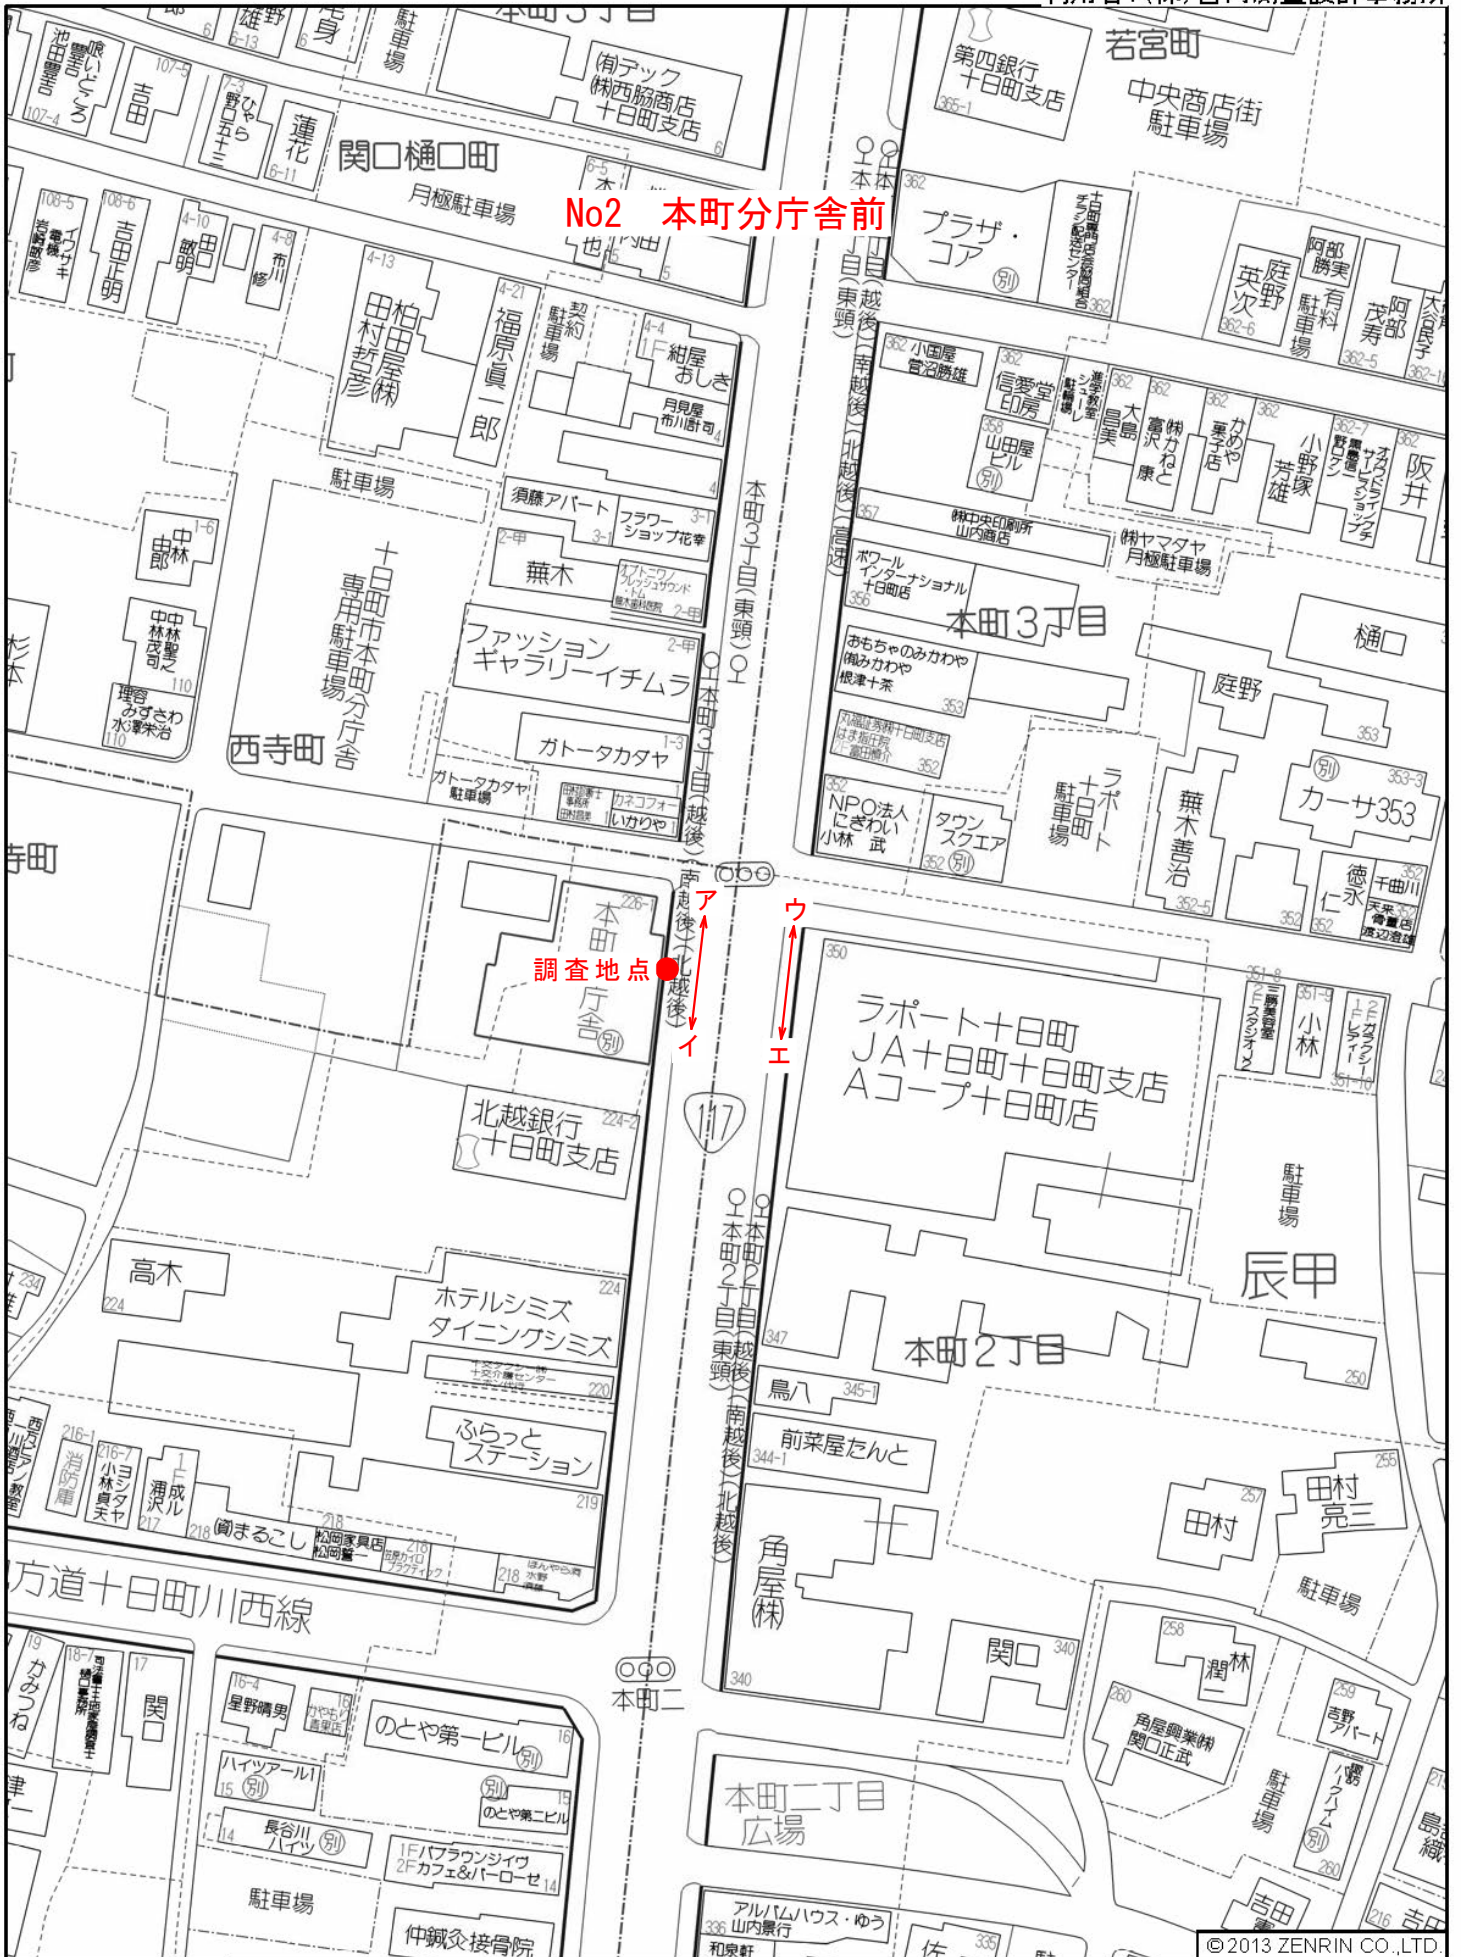

十日町市寅甲付近

十日町市辰甲付近

© 2013 ZENRIN CO.,LTD.

No8 稻荷町2丁目

調査地点

稲荷町1丁目

稲荷町1丁目

©2013 ZENRIN CO.,LTD.

十日町市高田町3丁目付近