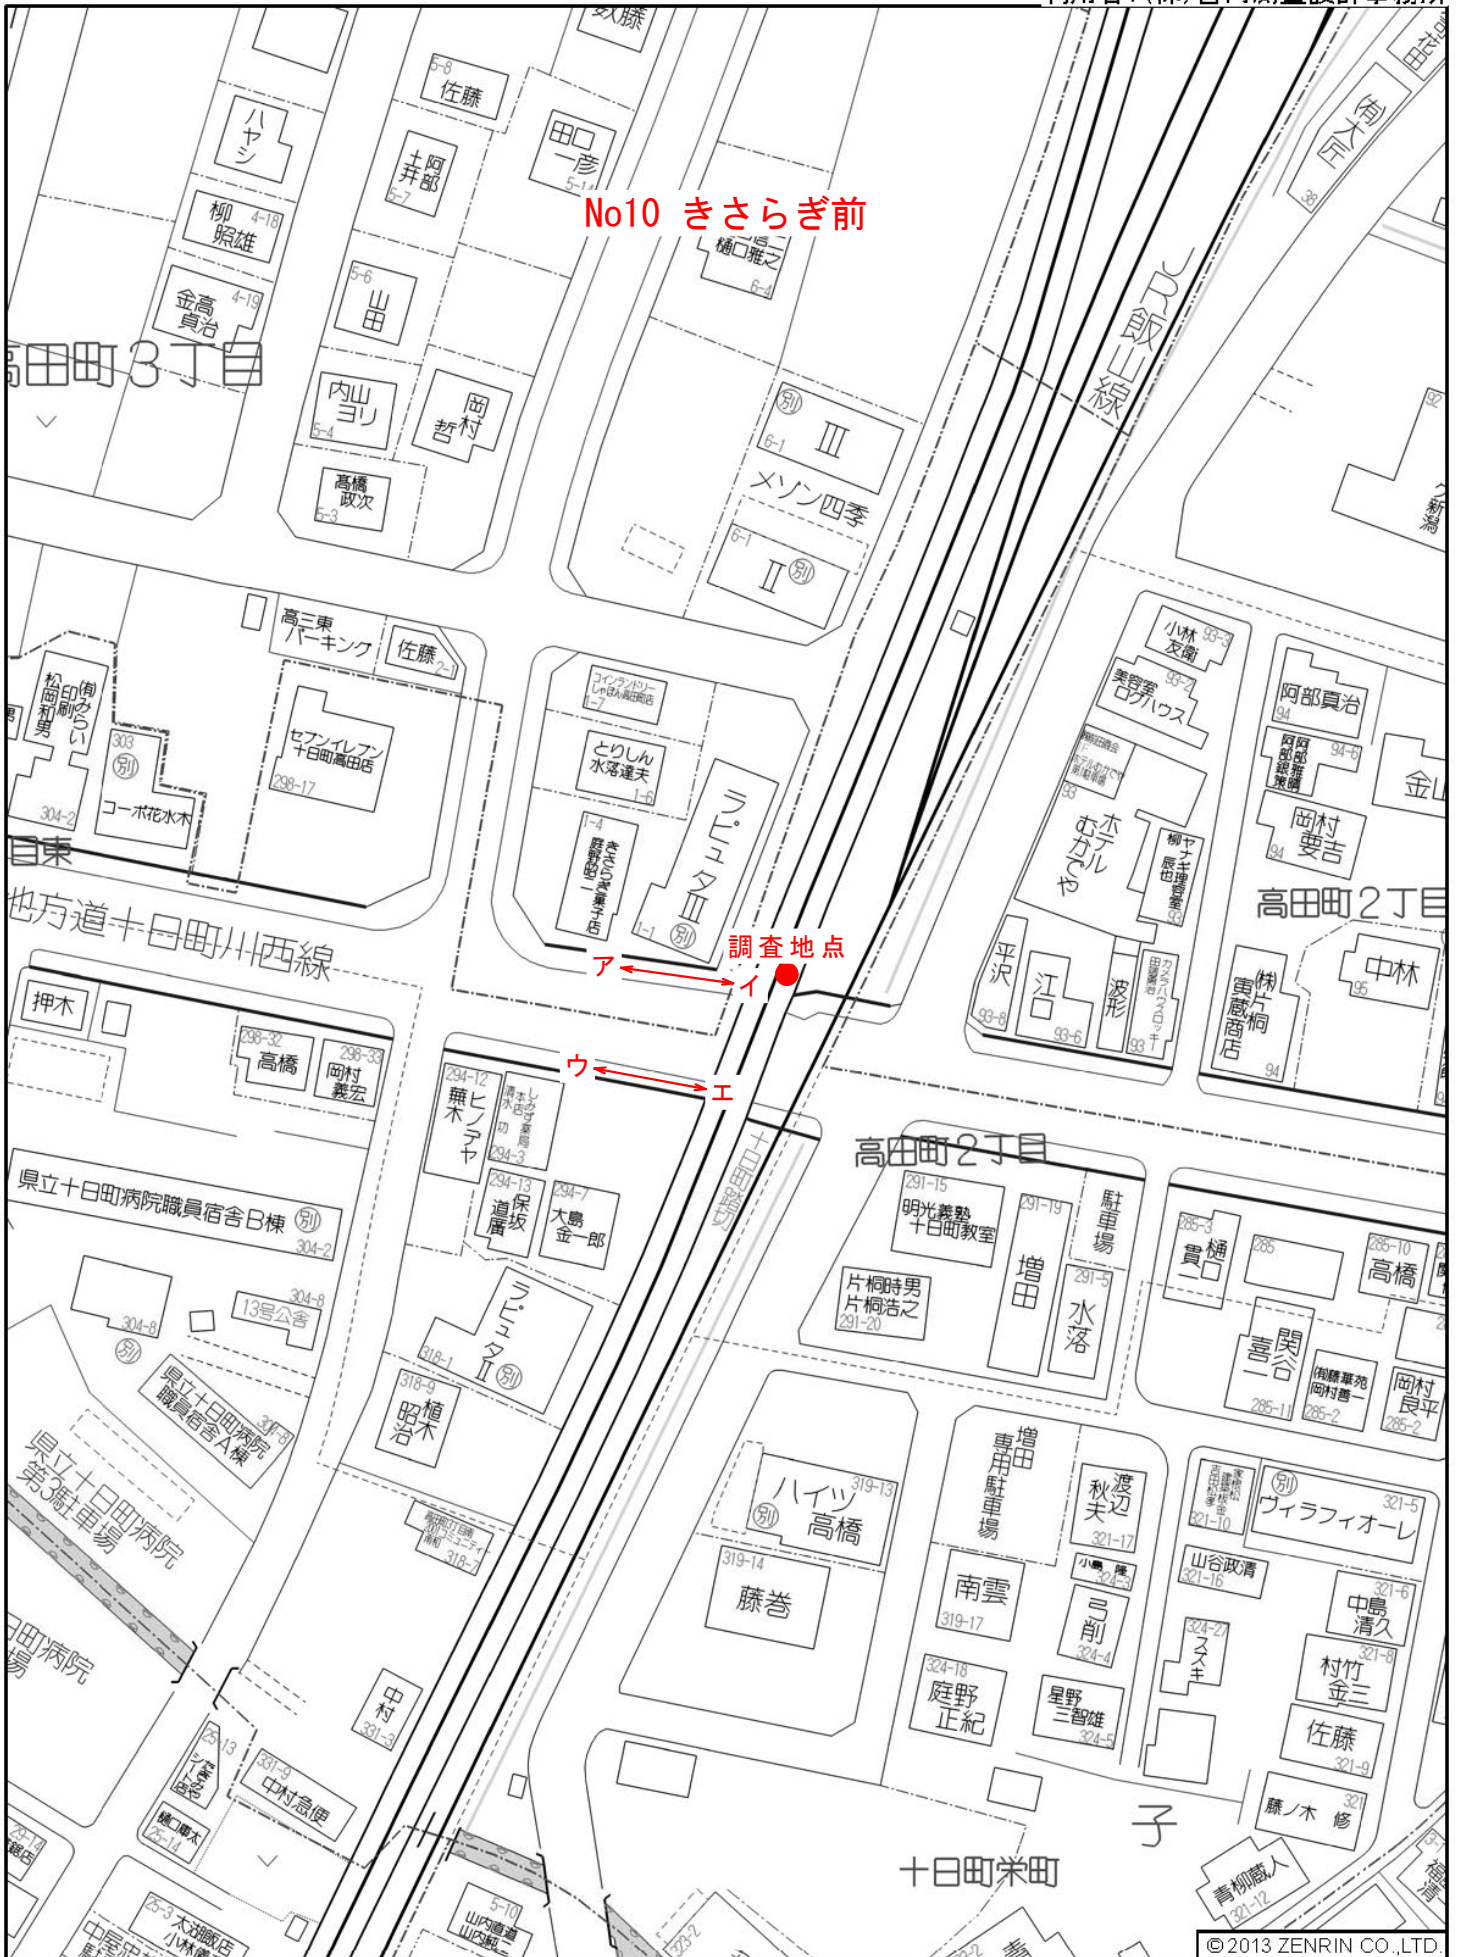

十日町市寅甲付近

十日町市辰甲付近

© 2013 ZENRIN CO.,LTD.

No8 稻荷町2丁目

調査地点

稲荷町1丁目

稲荷町1丁目

©2013 ZENRIN CO.,LTD.

十日町市高田町3丁目付近