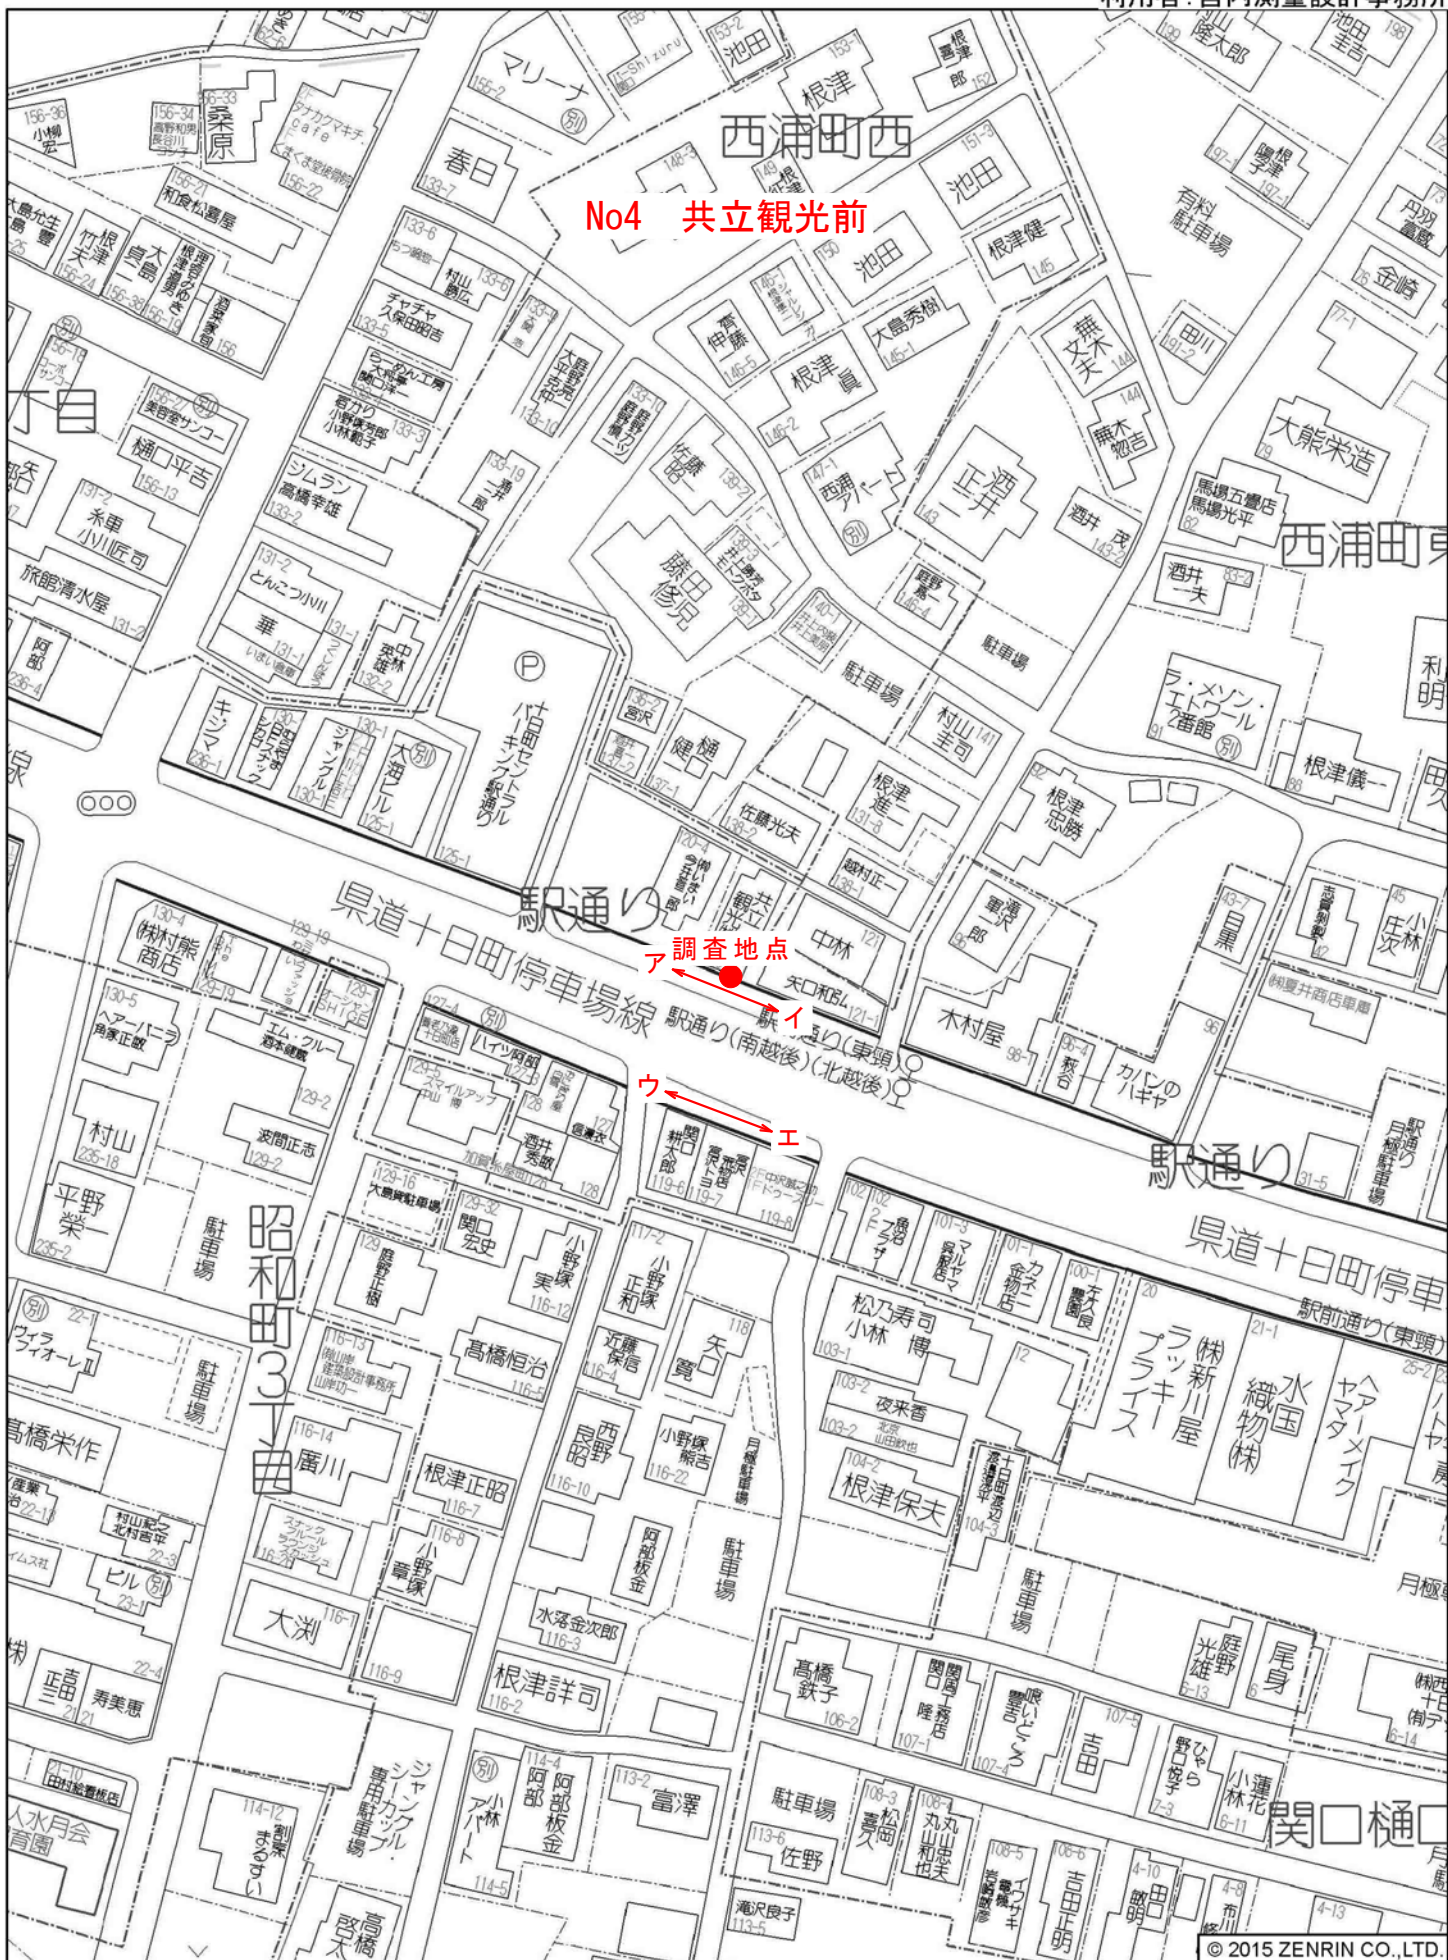

十日町市本町2丁目付近

十日町市駅通り付近

十日町市泉町付近

No11 昭和田1丁目

● 調査地点

本町西1丁目

文

文

No12 市役所前