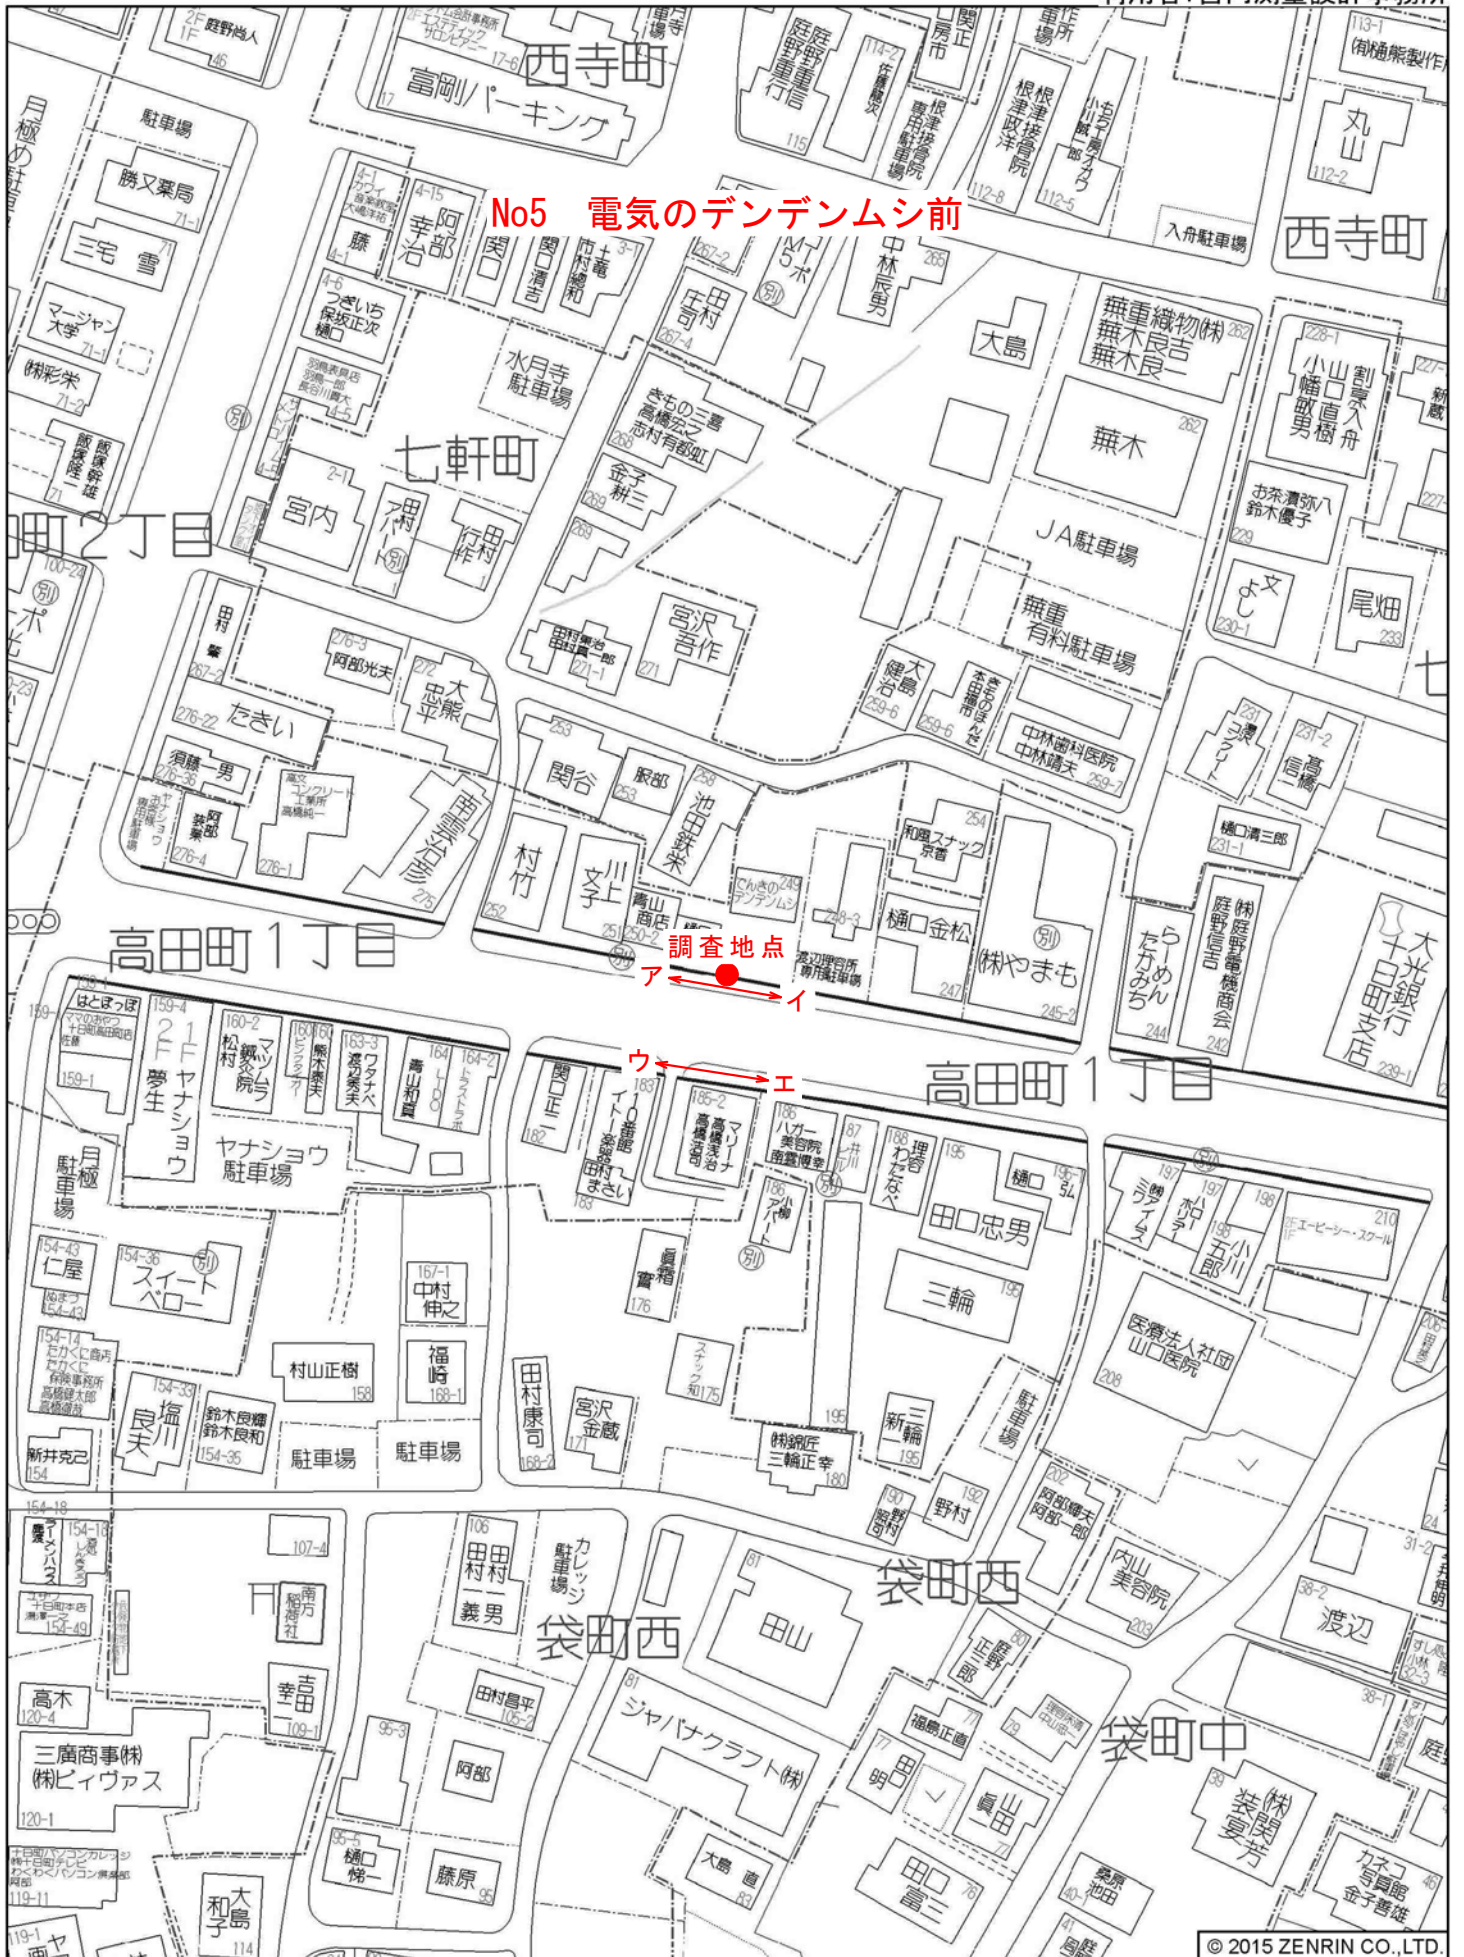

十日町市本町2丁目付近

十日町市駅通り付近

十日町市泉町付近

No11 昭和田1丁目

● 調査地点

本町西1丁目

文

文

No12 市役所前