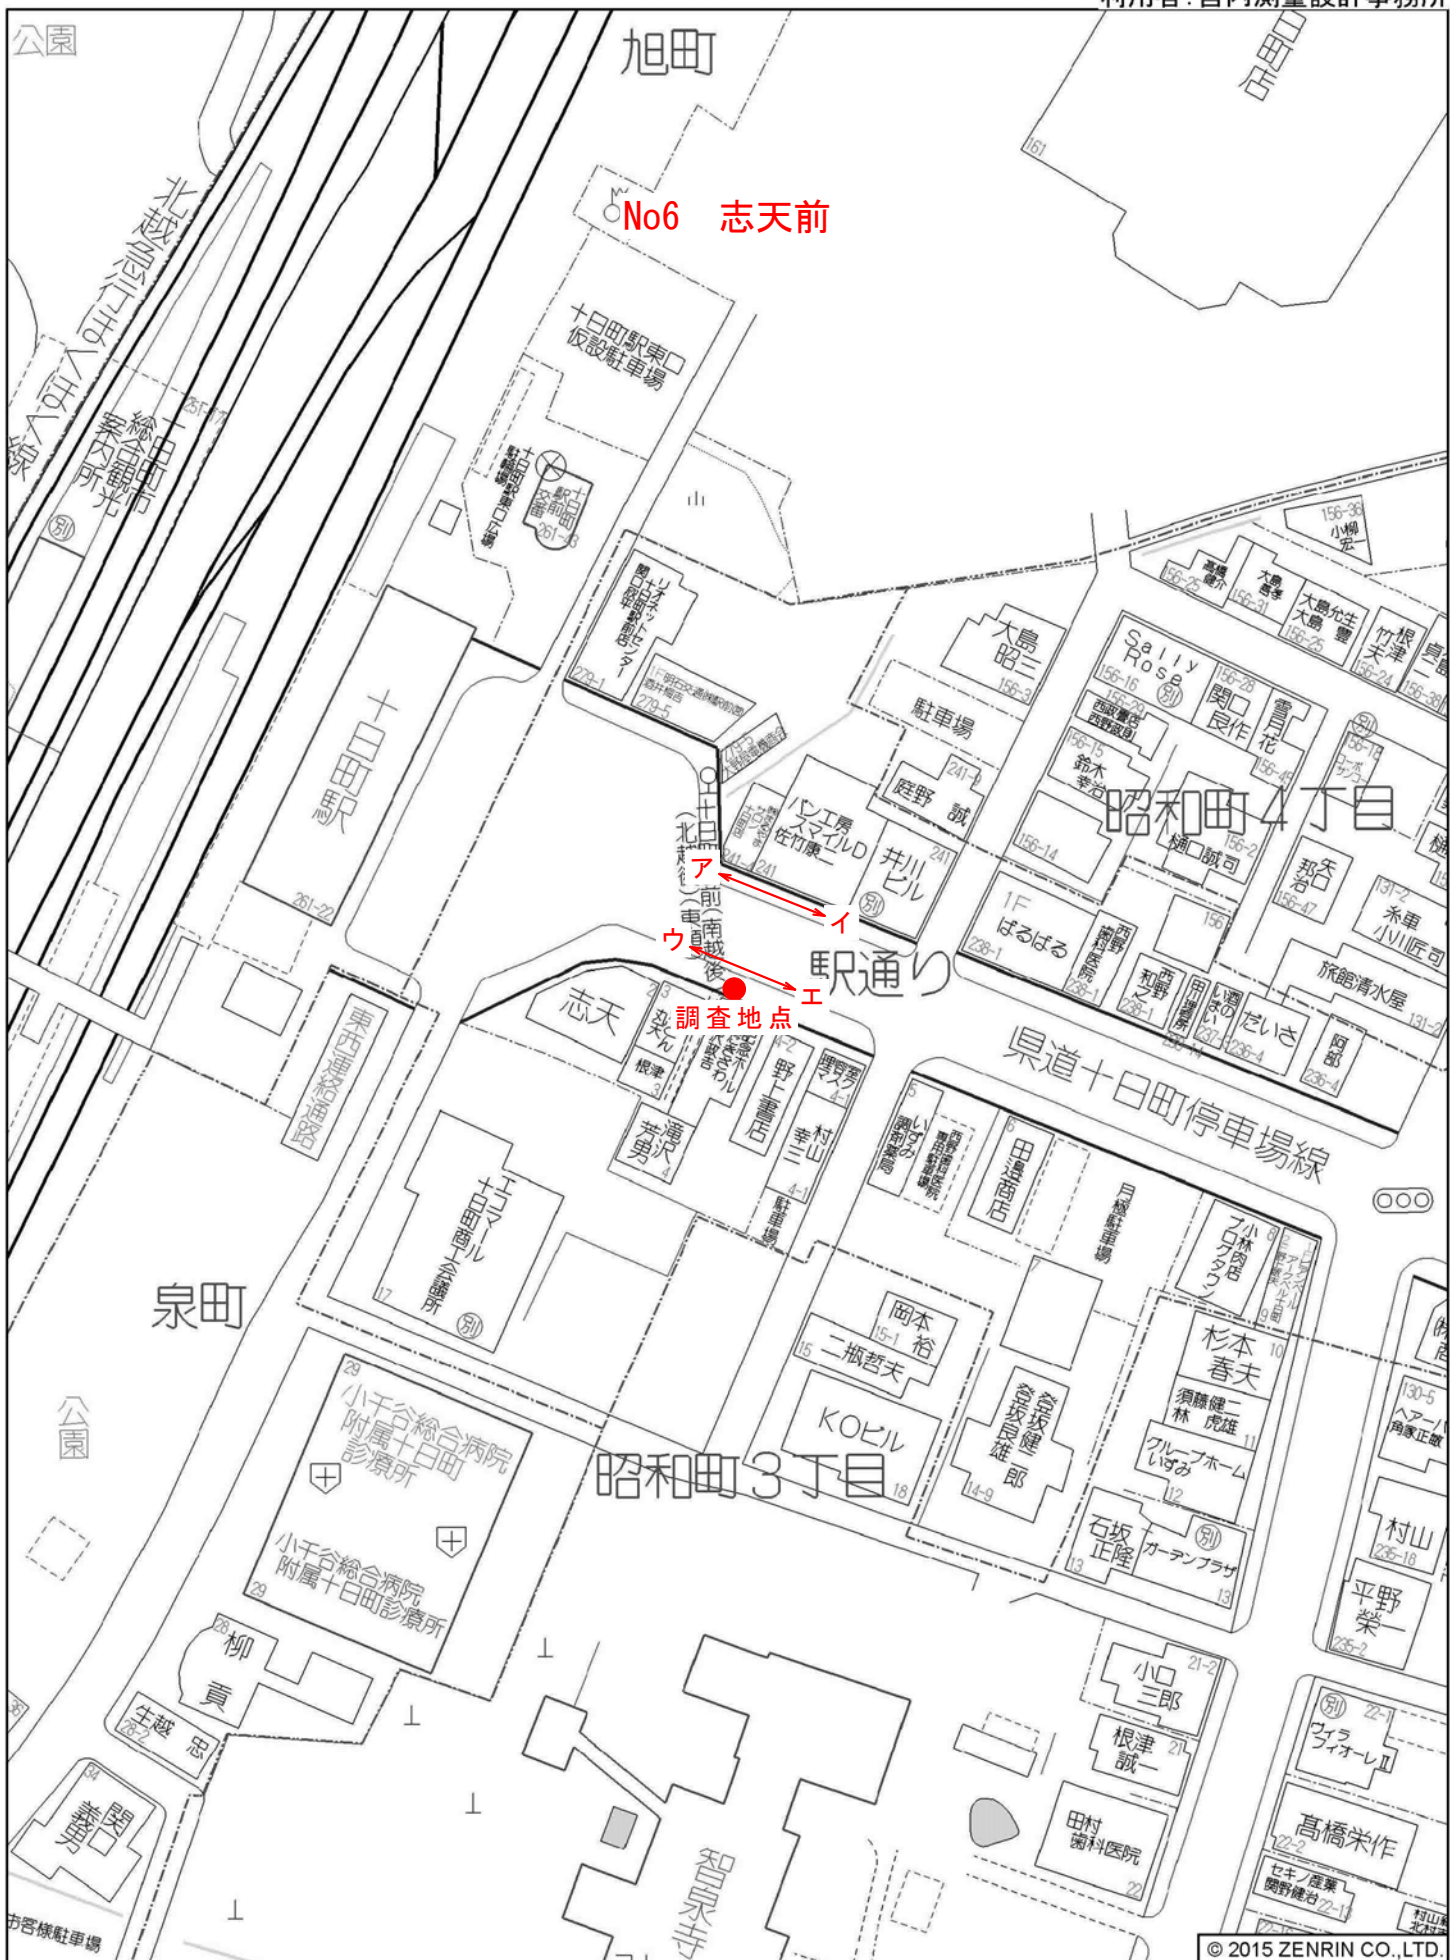

十日町市本町2丁目付近

十日町市駅通り付近

十日町市泉町付近

No11 昭和田1丁目

● 調査地点

本町西1丁目

文

文

No12 市役所前