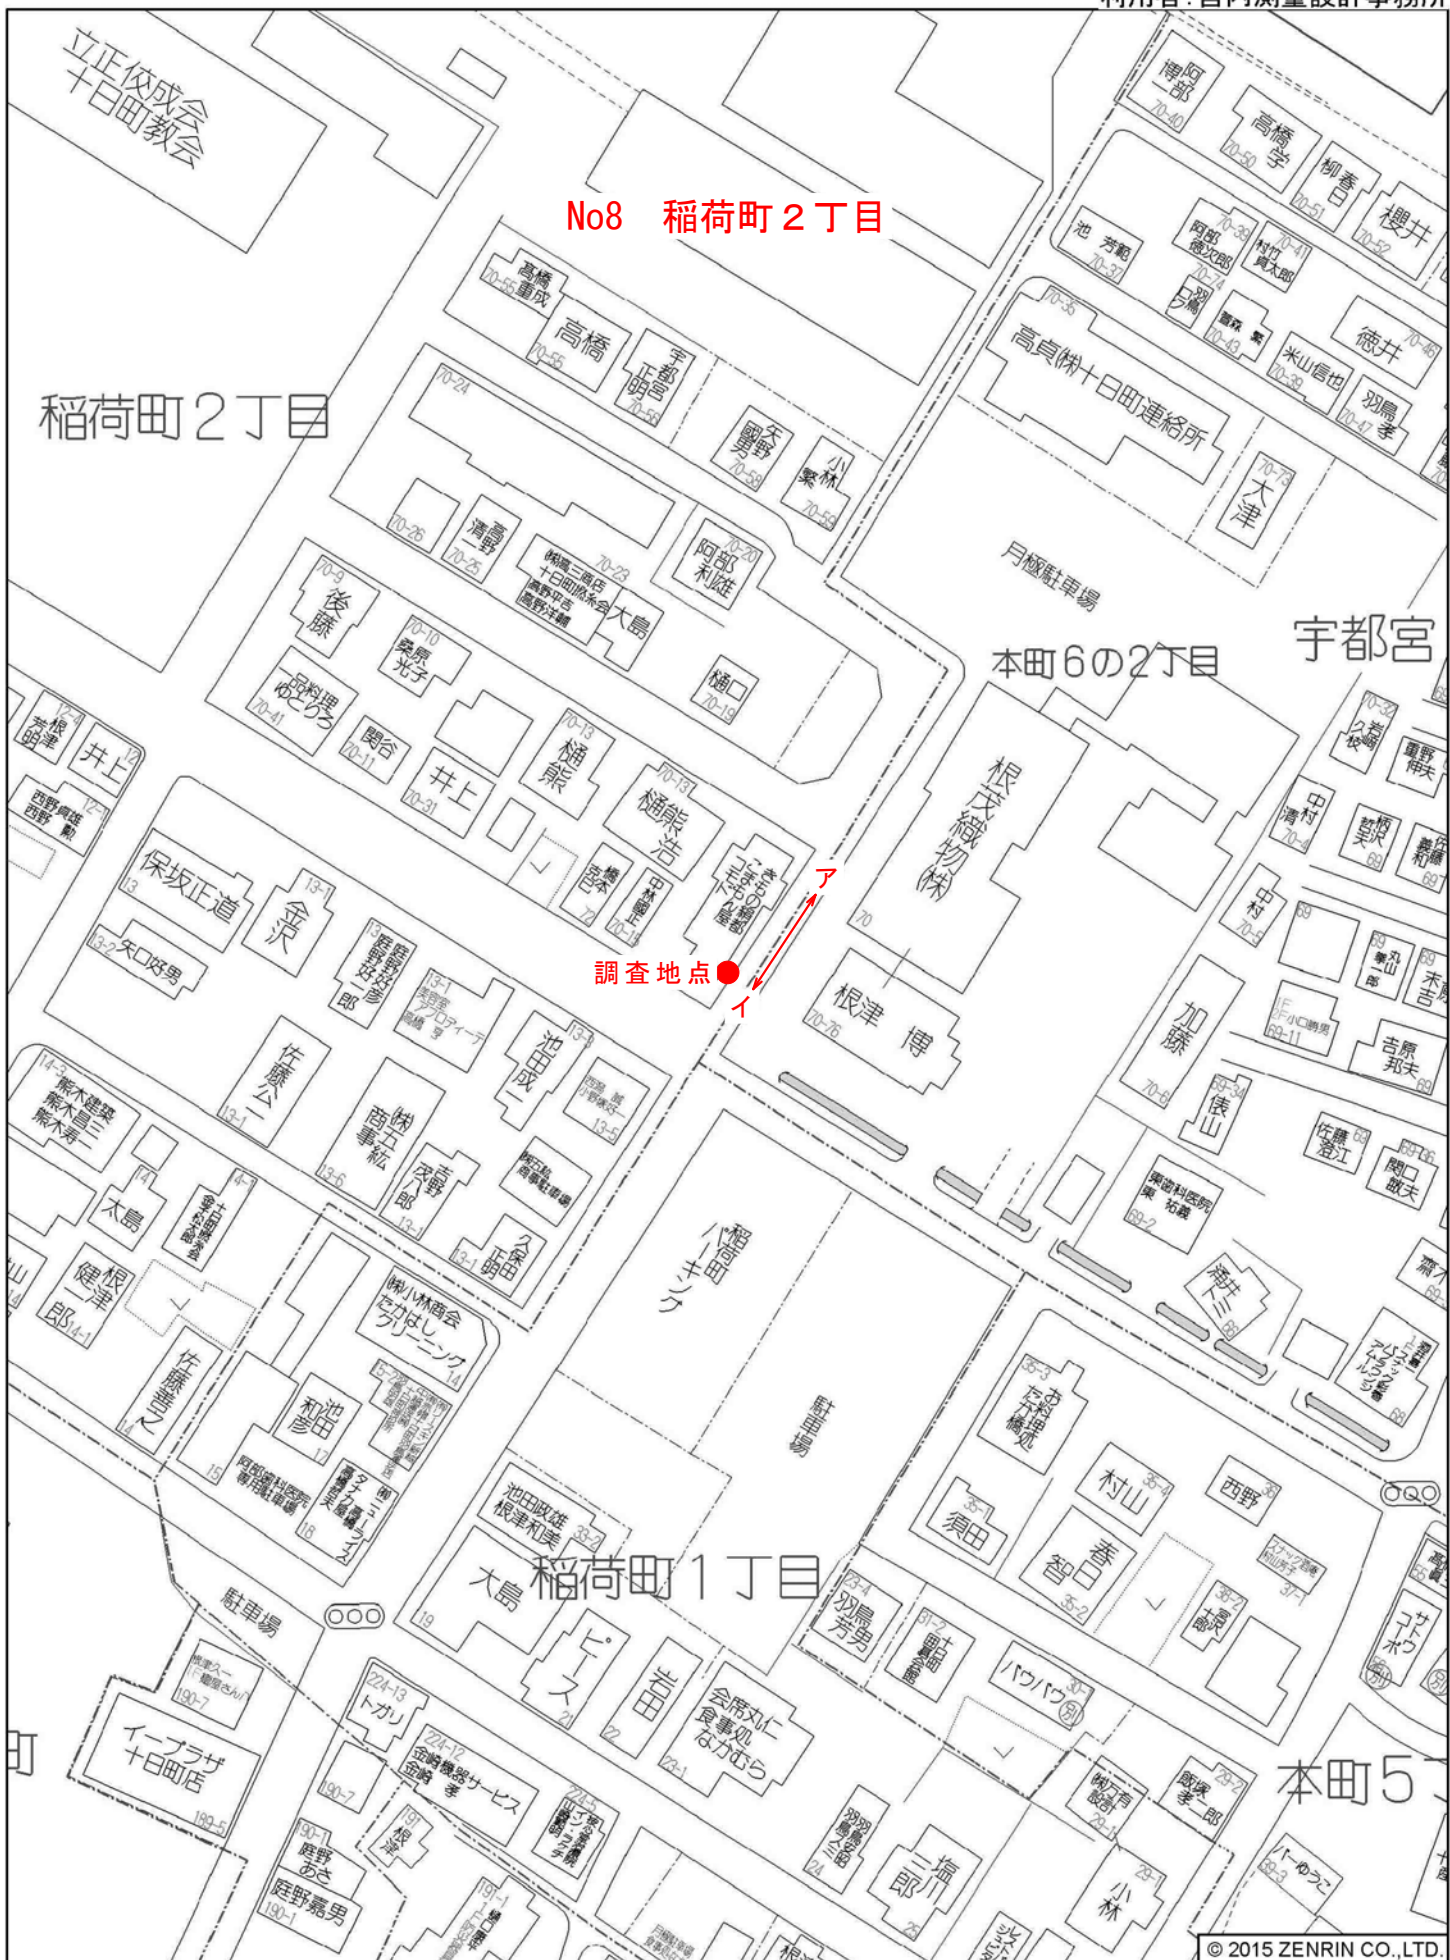

十日町市本町2丁目付近

十日町市駅通り付近

十日町市泉町付近

No11 昭和田1丁目

● 調査地点

本町西1丁目

文

文

No12 市役所前