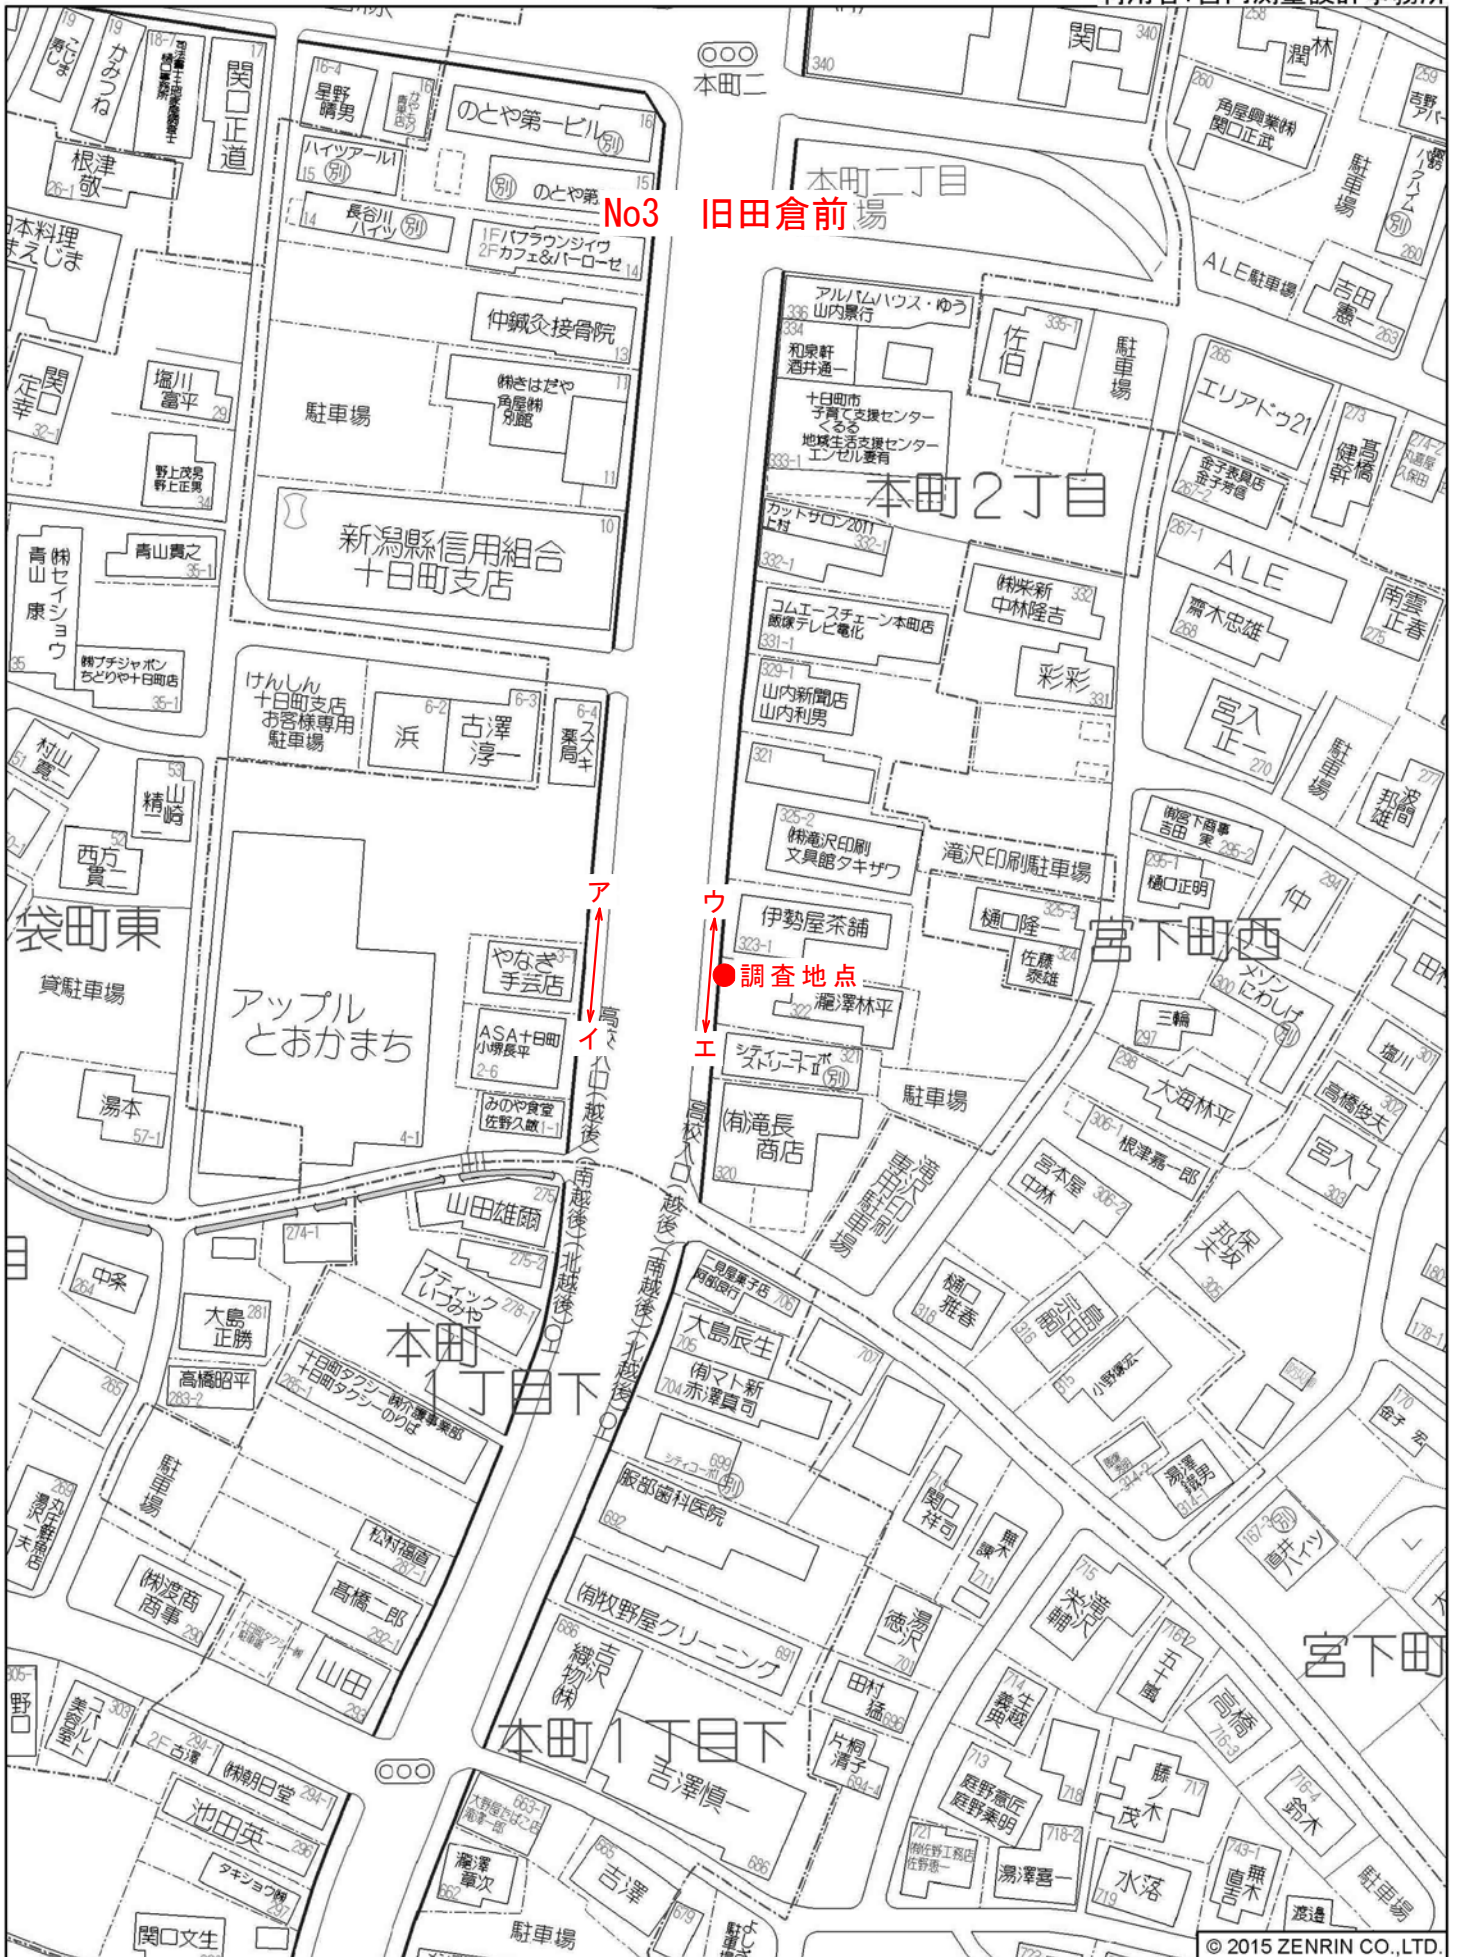

十日町市本町2丁目付近

十日町市駅通り付近

十日町市泉町付近

No11 昭和田1丁目

● 調査地点

本町西1丁目

文

文

No12 市役所前