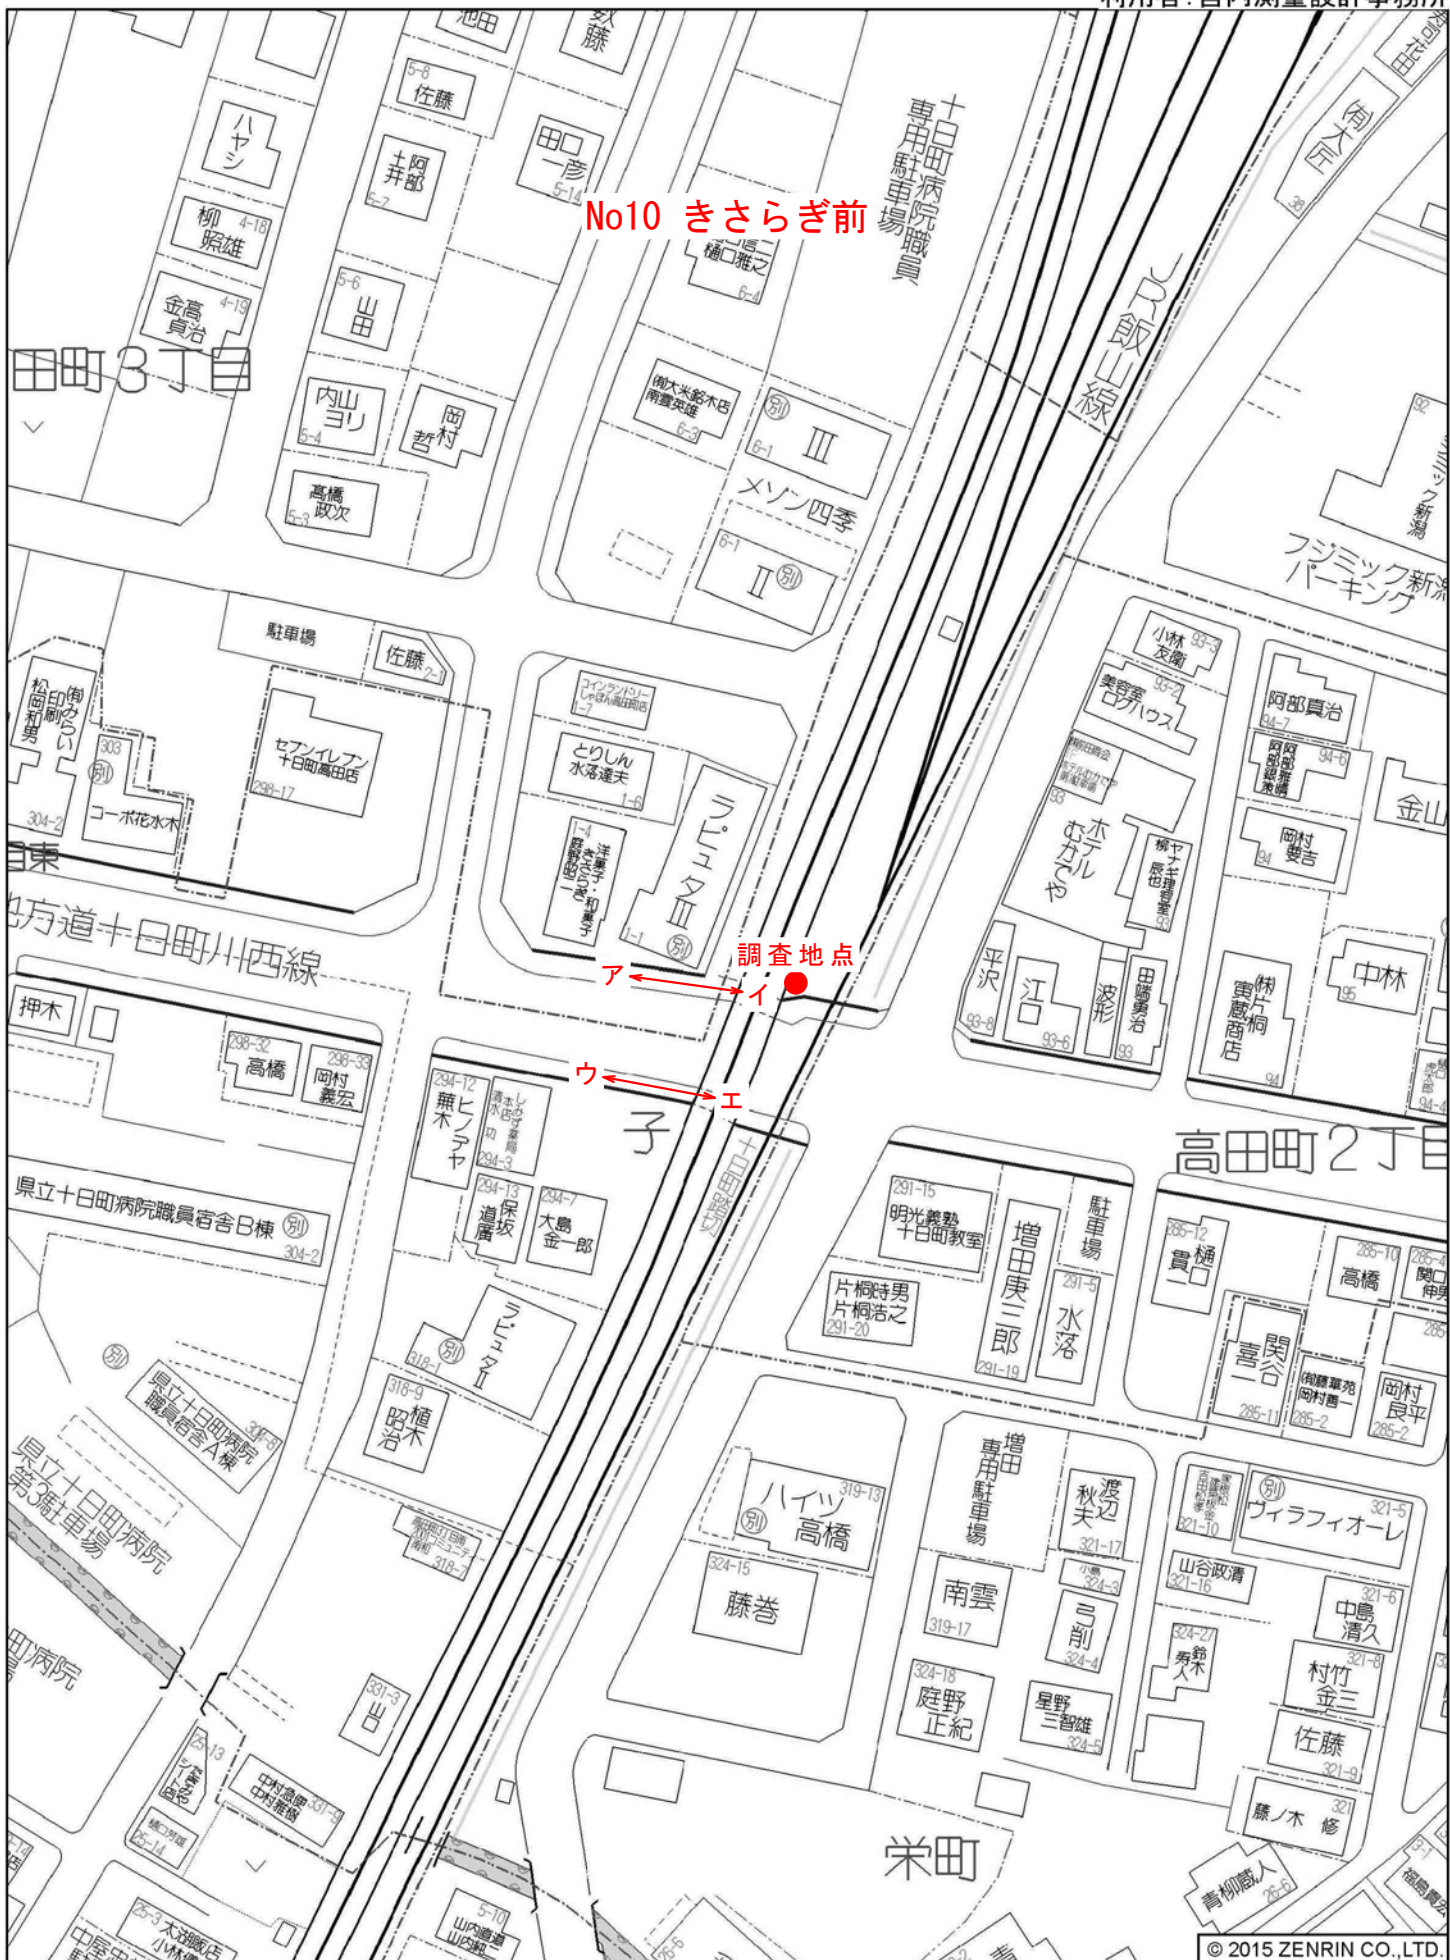

十日町市本町2丁目付近

十日町市駅通り付近

十日町市泉町付近

No11 昭和田1丁目

● 調査地点

本町西1丁目

文

文

No12 市役所前