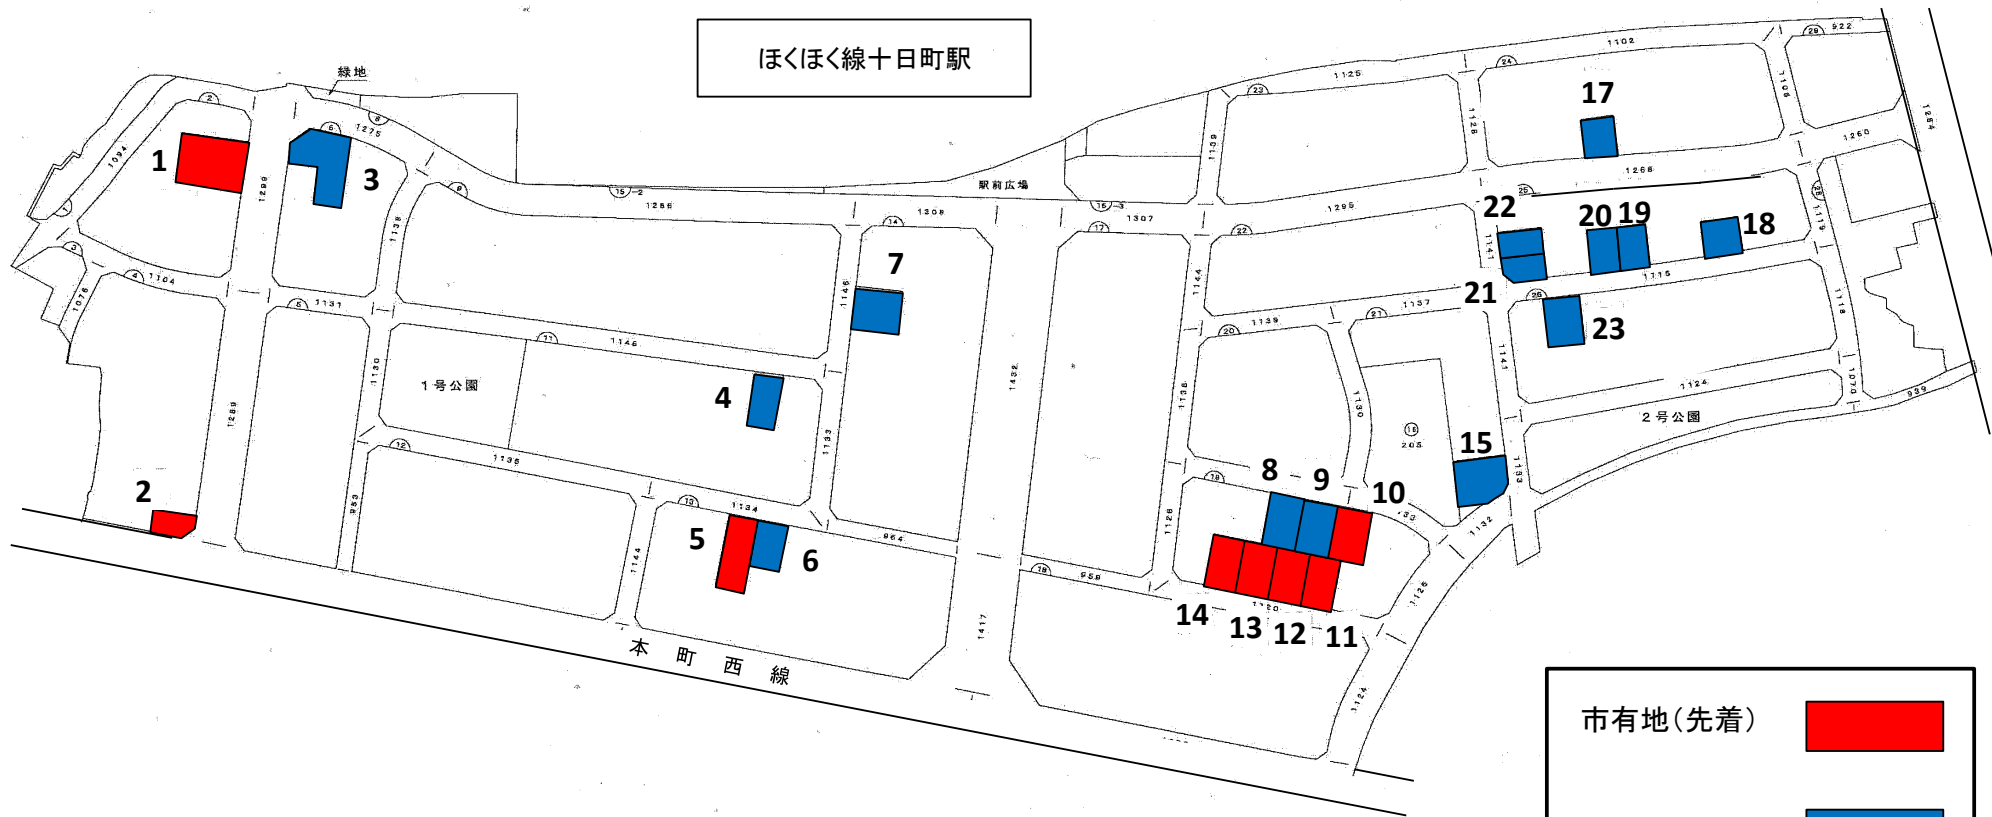

十日町都市計画事業十日町駅西土地区画整理事業

市有地位置図

ほくほく線十日町駅

市有地(先着)

市有地(売却済)