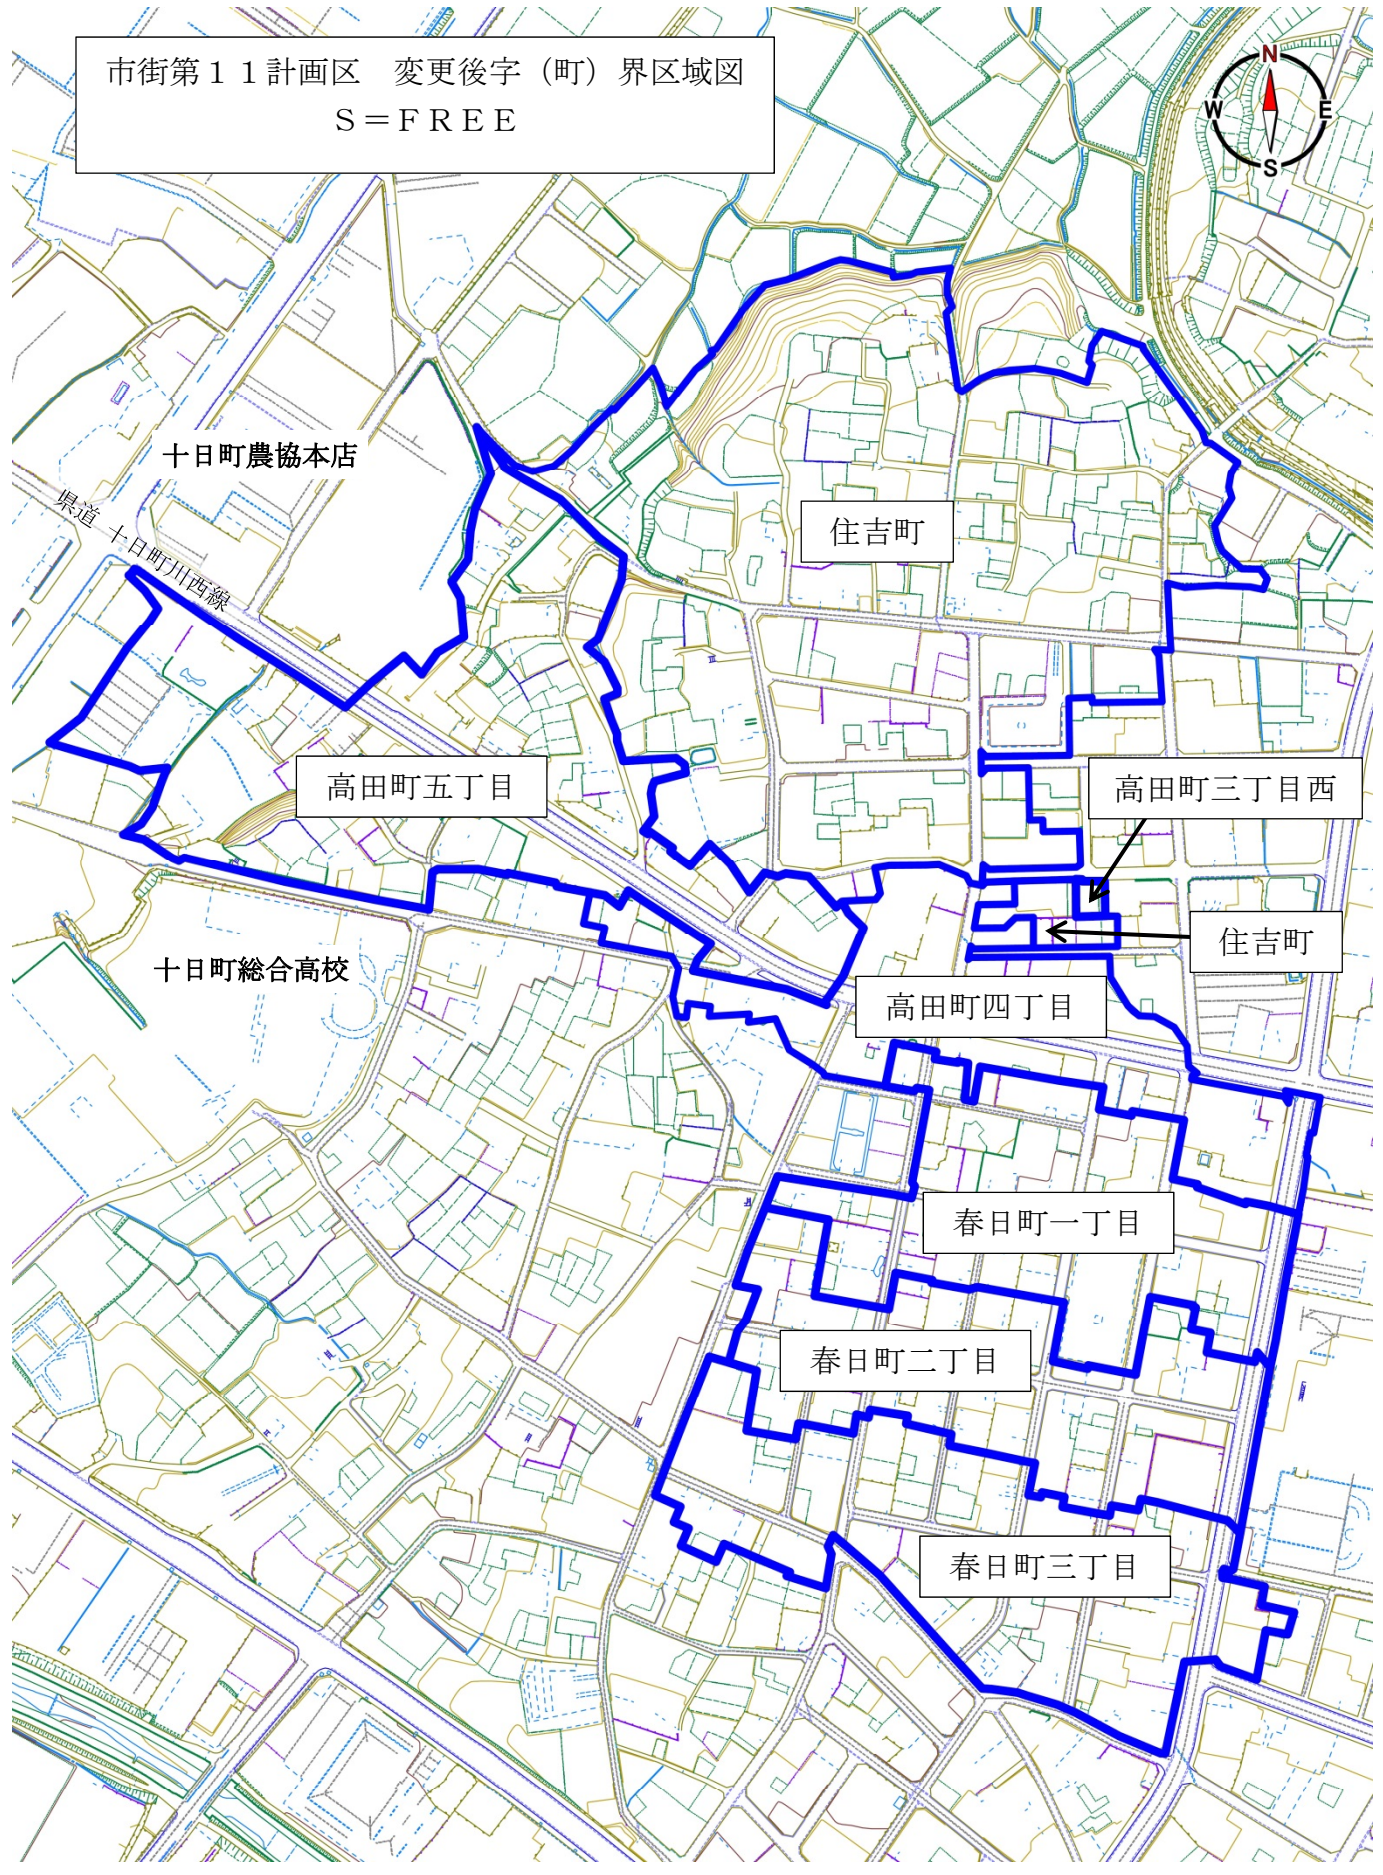

市街第11計画区 変更後字(町)界区域図
S=FREE

十日町農協本店

県道 十日町川西線

住吉町

高田町五丁目

高田町三丁目西

十日町総合高校

住吉町

高田町四丁目

春日町一丁目

春日町二丁目

春日町三丁目