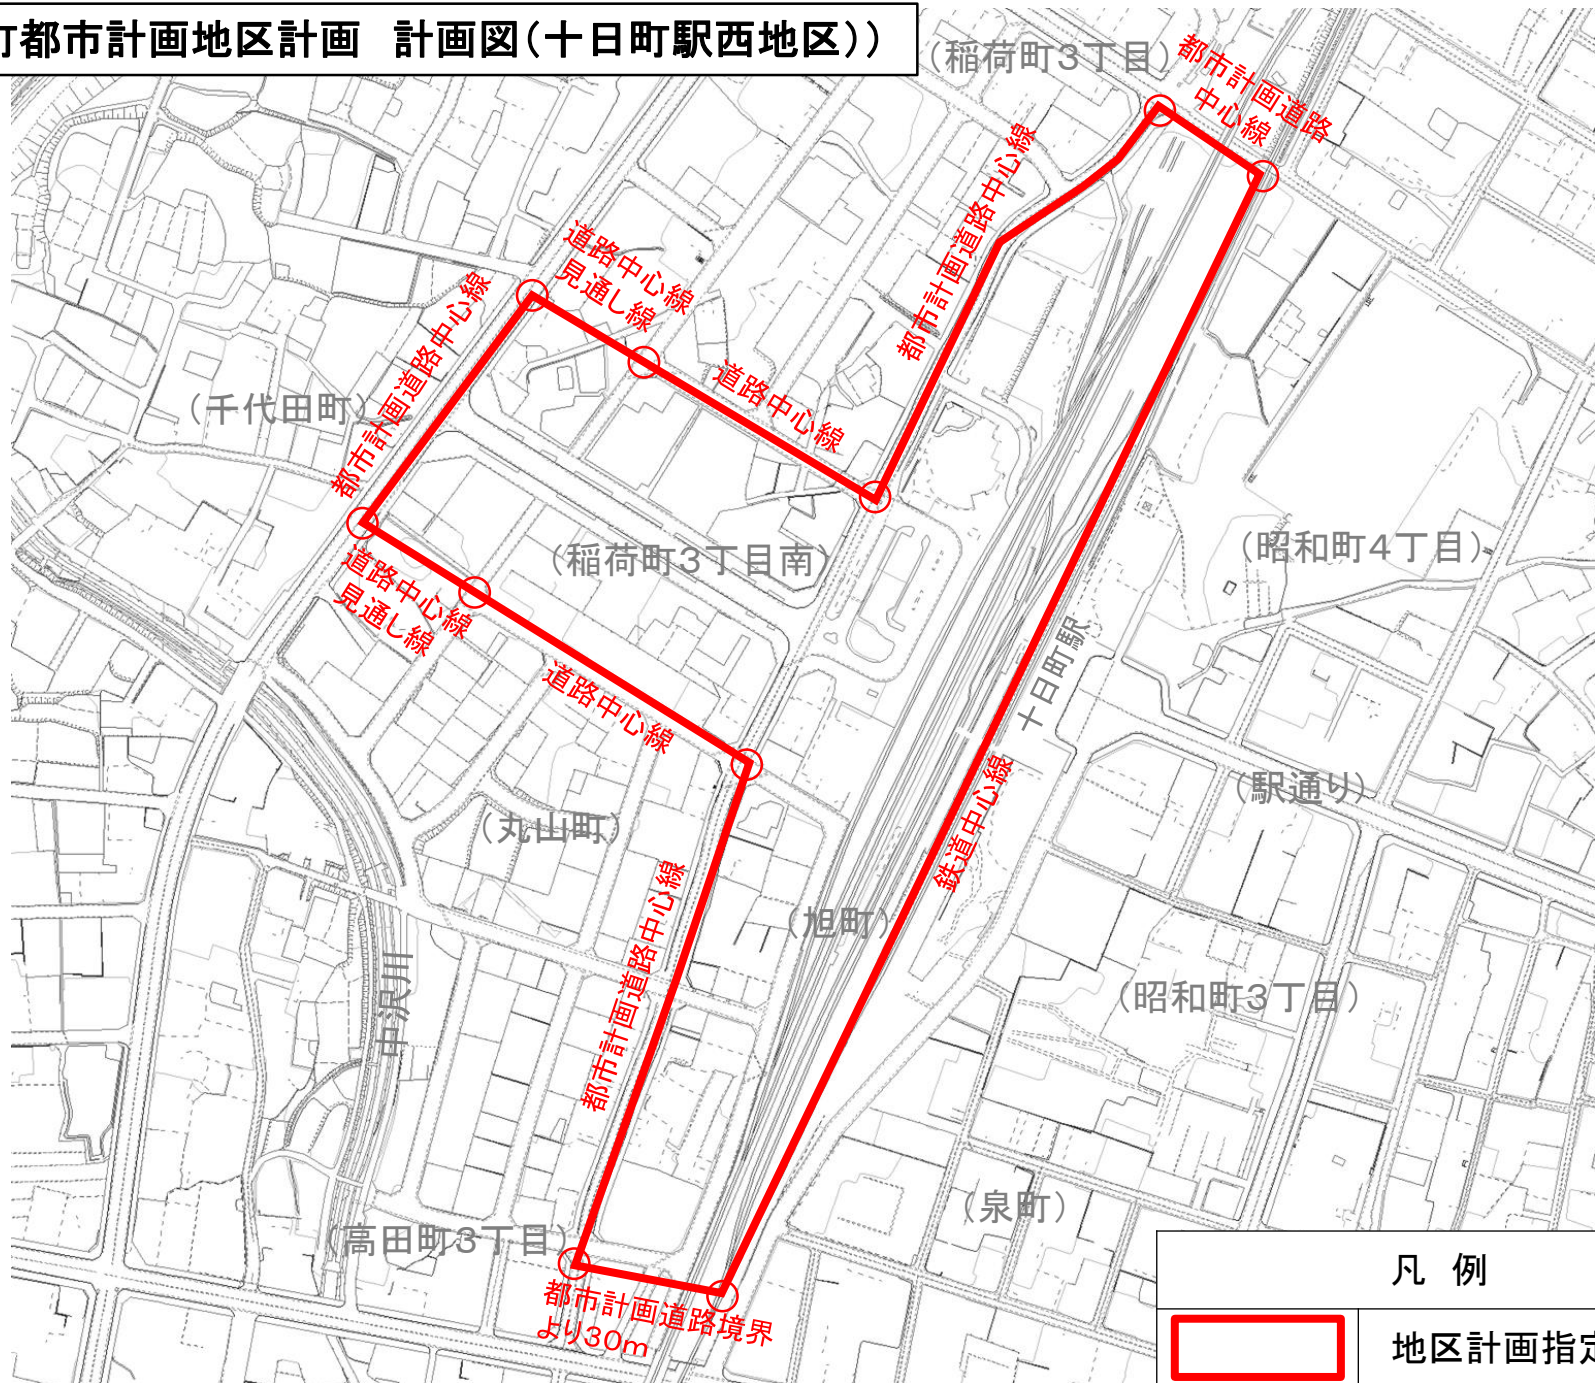

十日町都市計画地区計画 計画図(十日町駅西地区)

(稲荷町3丁目)

都市計画道路
中心線

凡例

地区計画指定区域