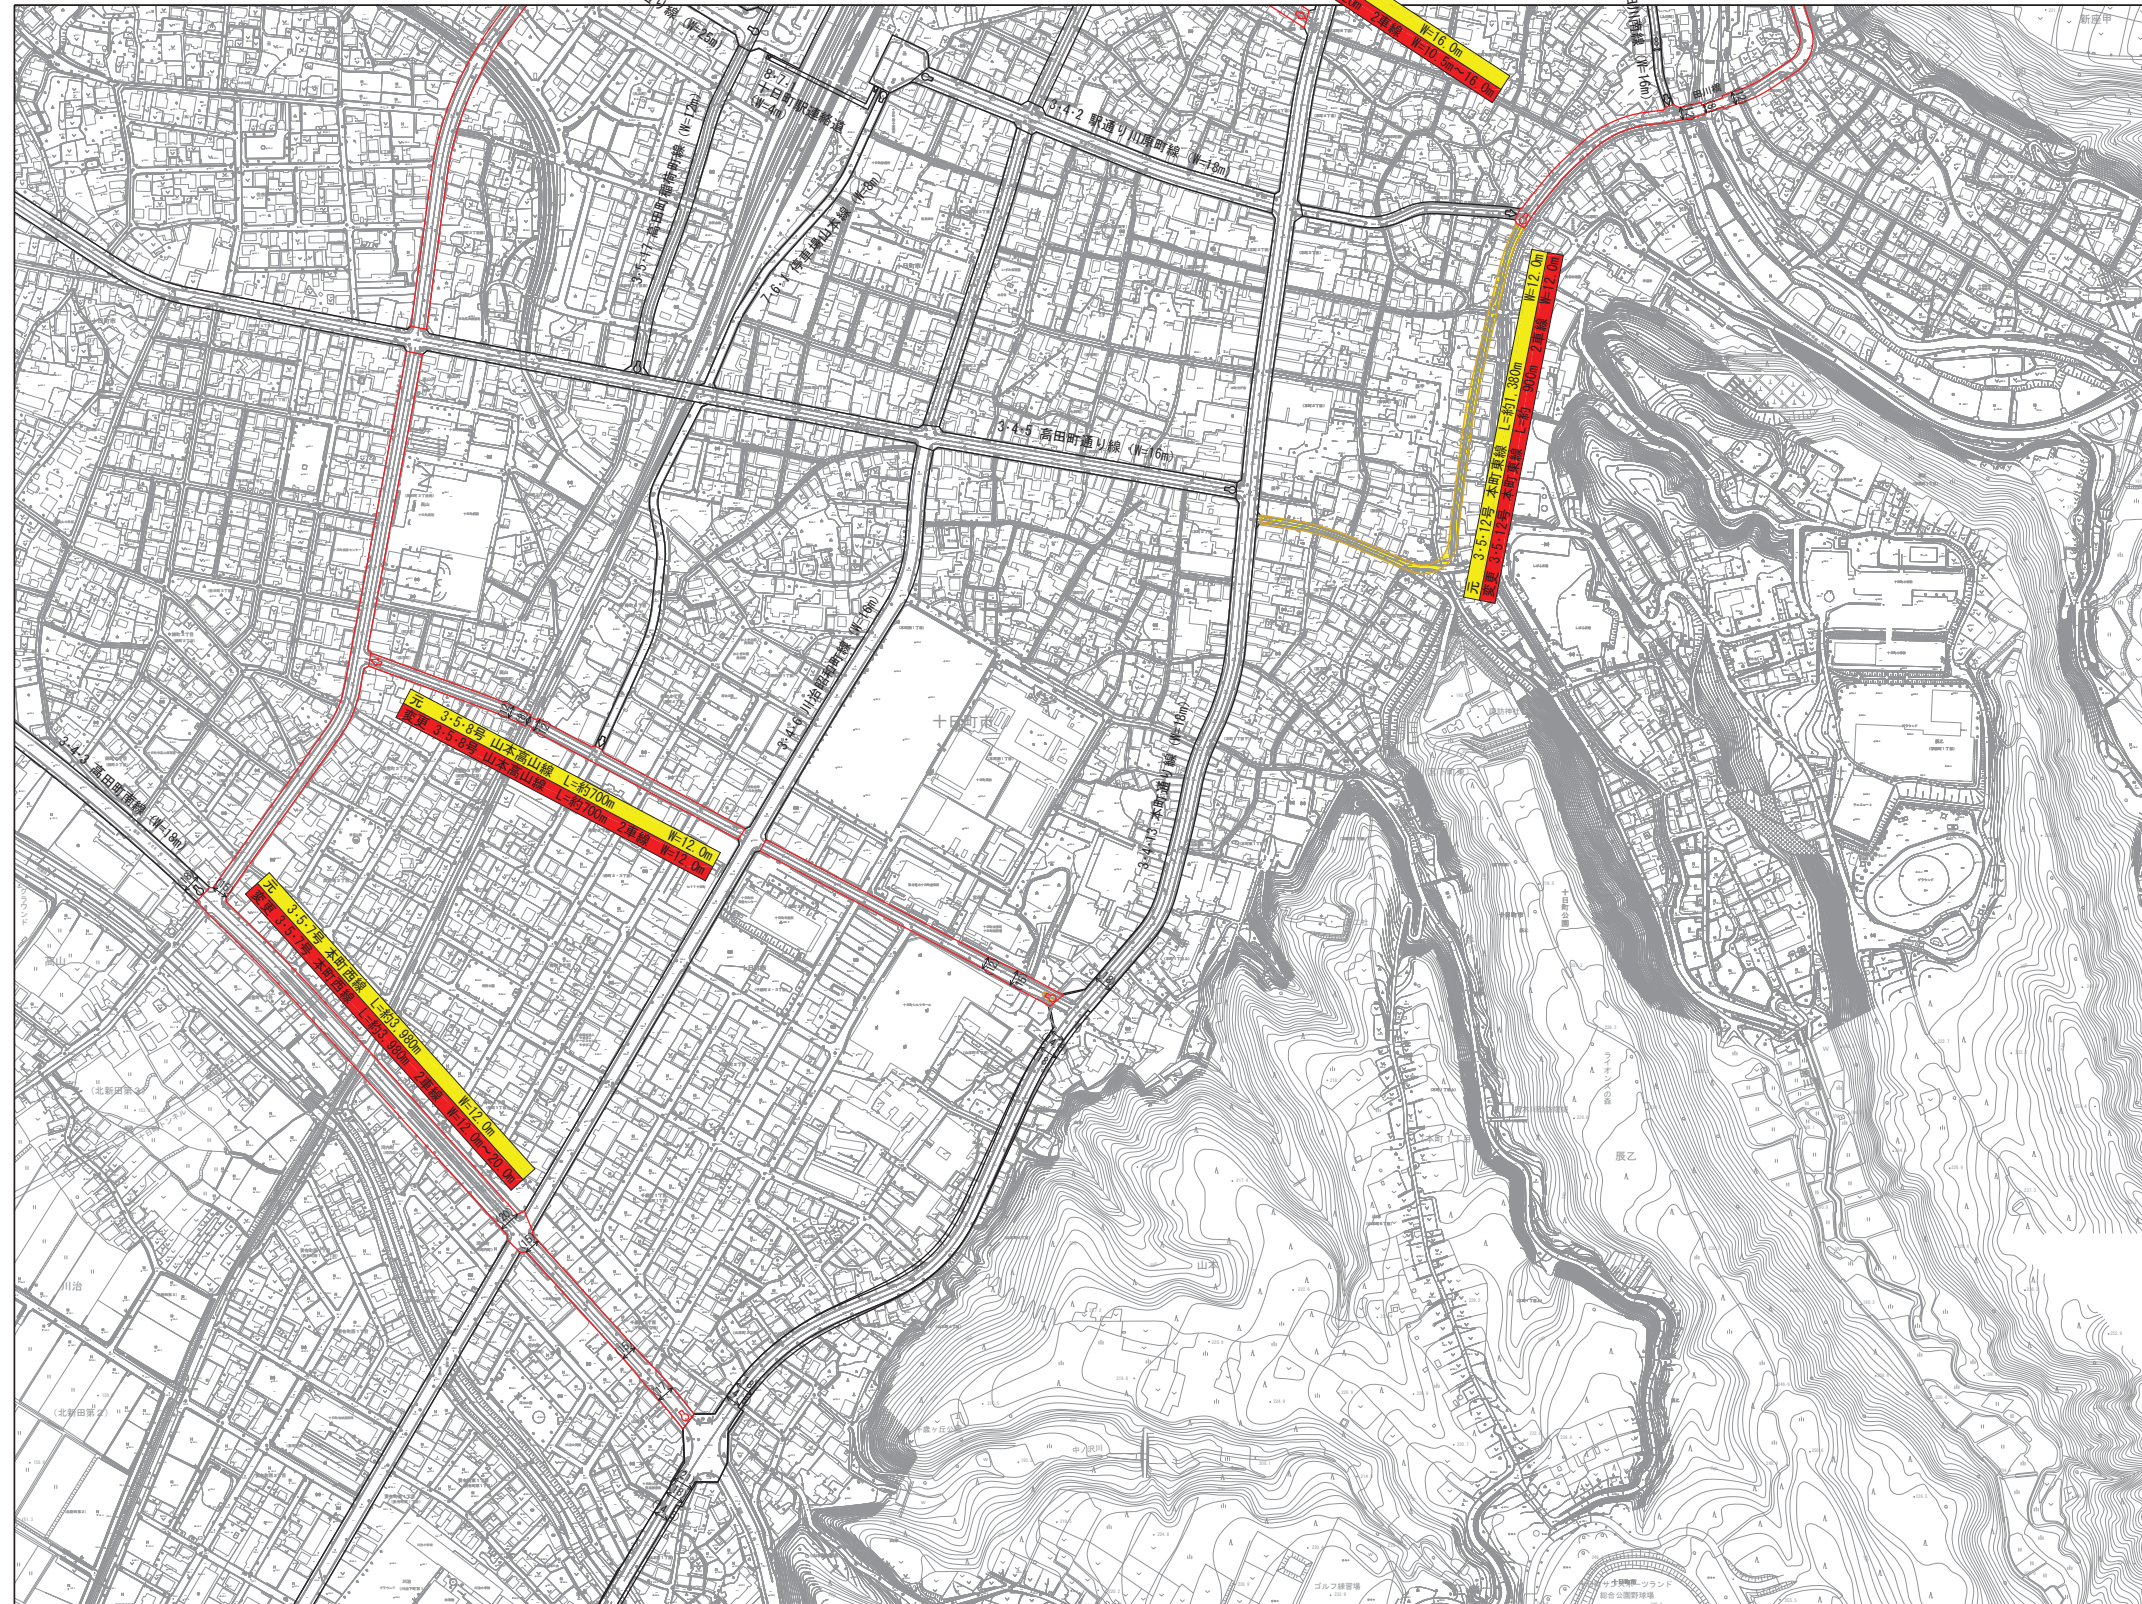

十日町市 都市計画図

1 : 2,500

十日町市 都市計画図

1 : 2,500

A scale bar at the bottom center of the page indicates distances in meters, with markings at 0, 50, 100, 200, 300, 400, and 500 meters.

十日町市 都市計画図

1 : 2,500

十日町市 都市計画図

1 : 2,500

十日町市 都市計画図

1 : 2,500