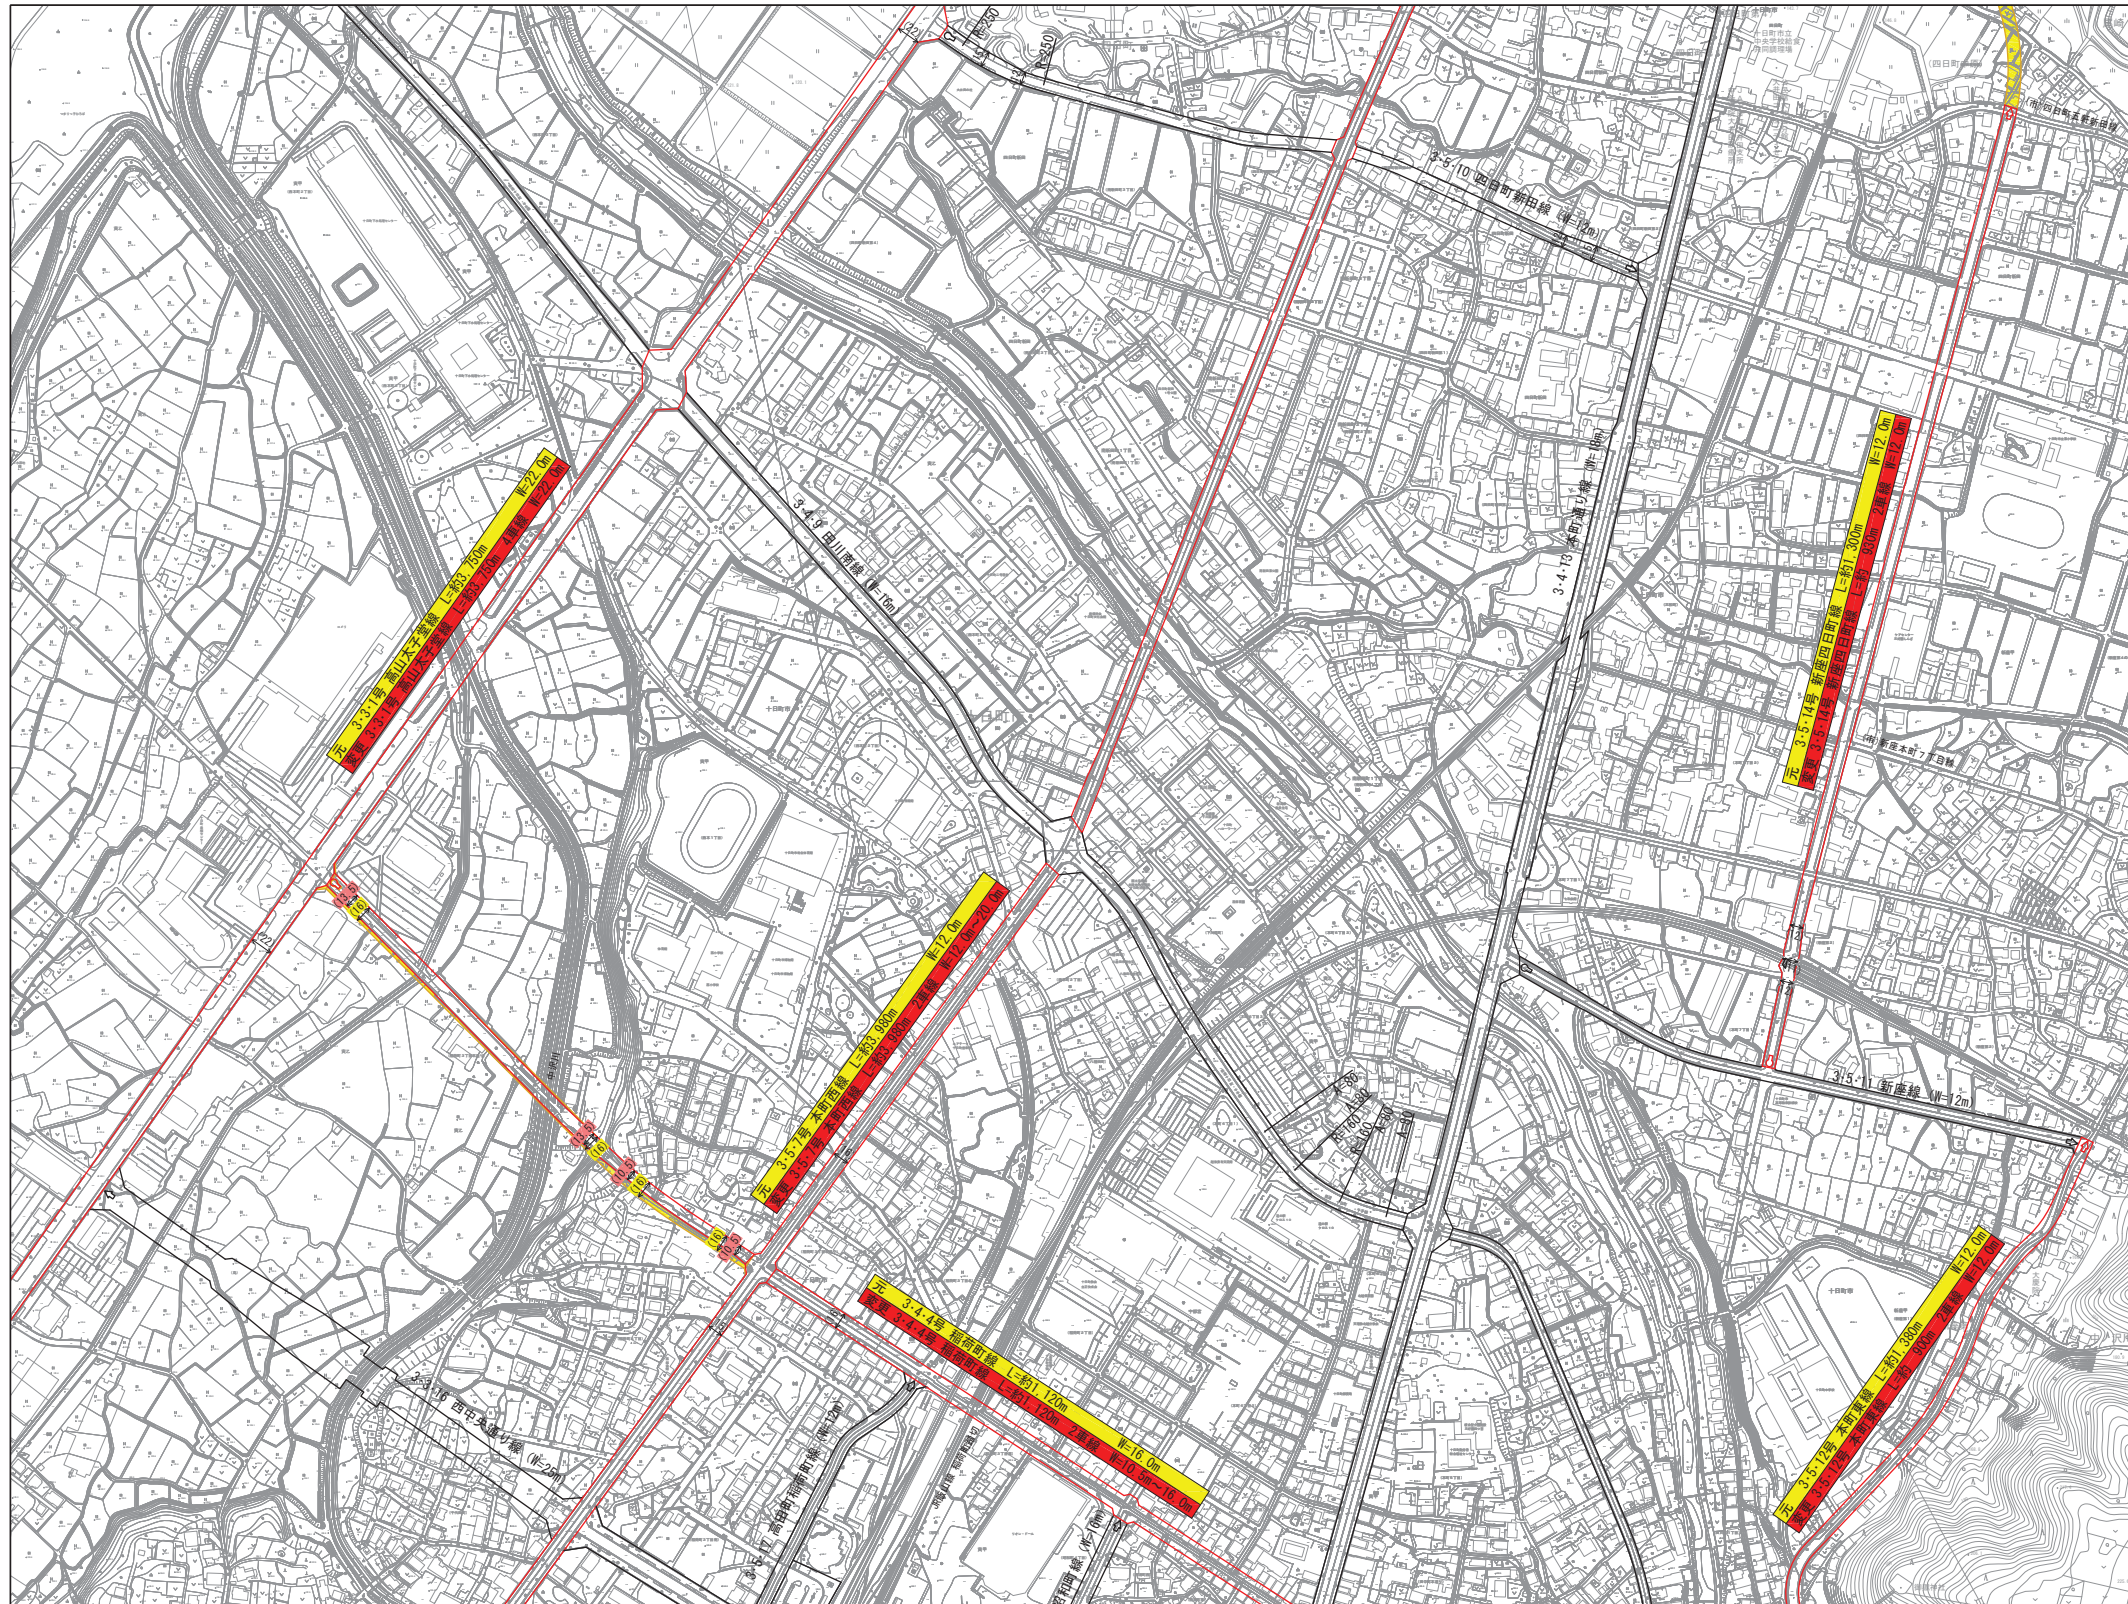

十日町市 都市計画図

1 : 2,500

十日町市 都市計画図

1 : 2,500

A scale bar at the bottom center of the page indicates distances in meters, with markings at 0, 50, 100, 200, 300, 400, and 500 meters.

十日町市 都市計画図

1 : 2,500

十日町市 都市計画図

1 : 2,500

十日町市 都市計画図

1 : 2,500