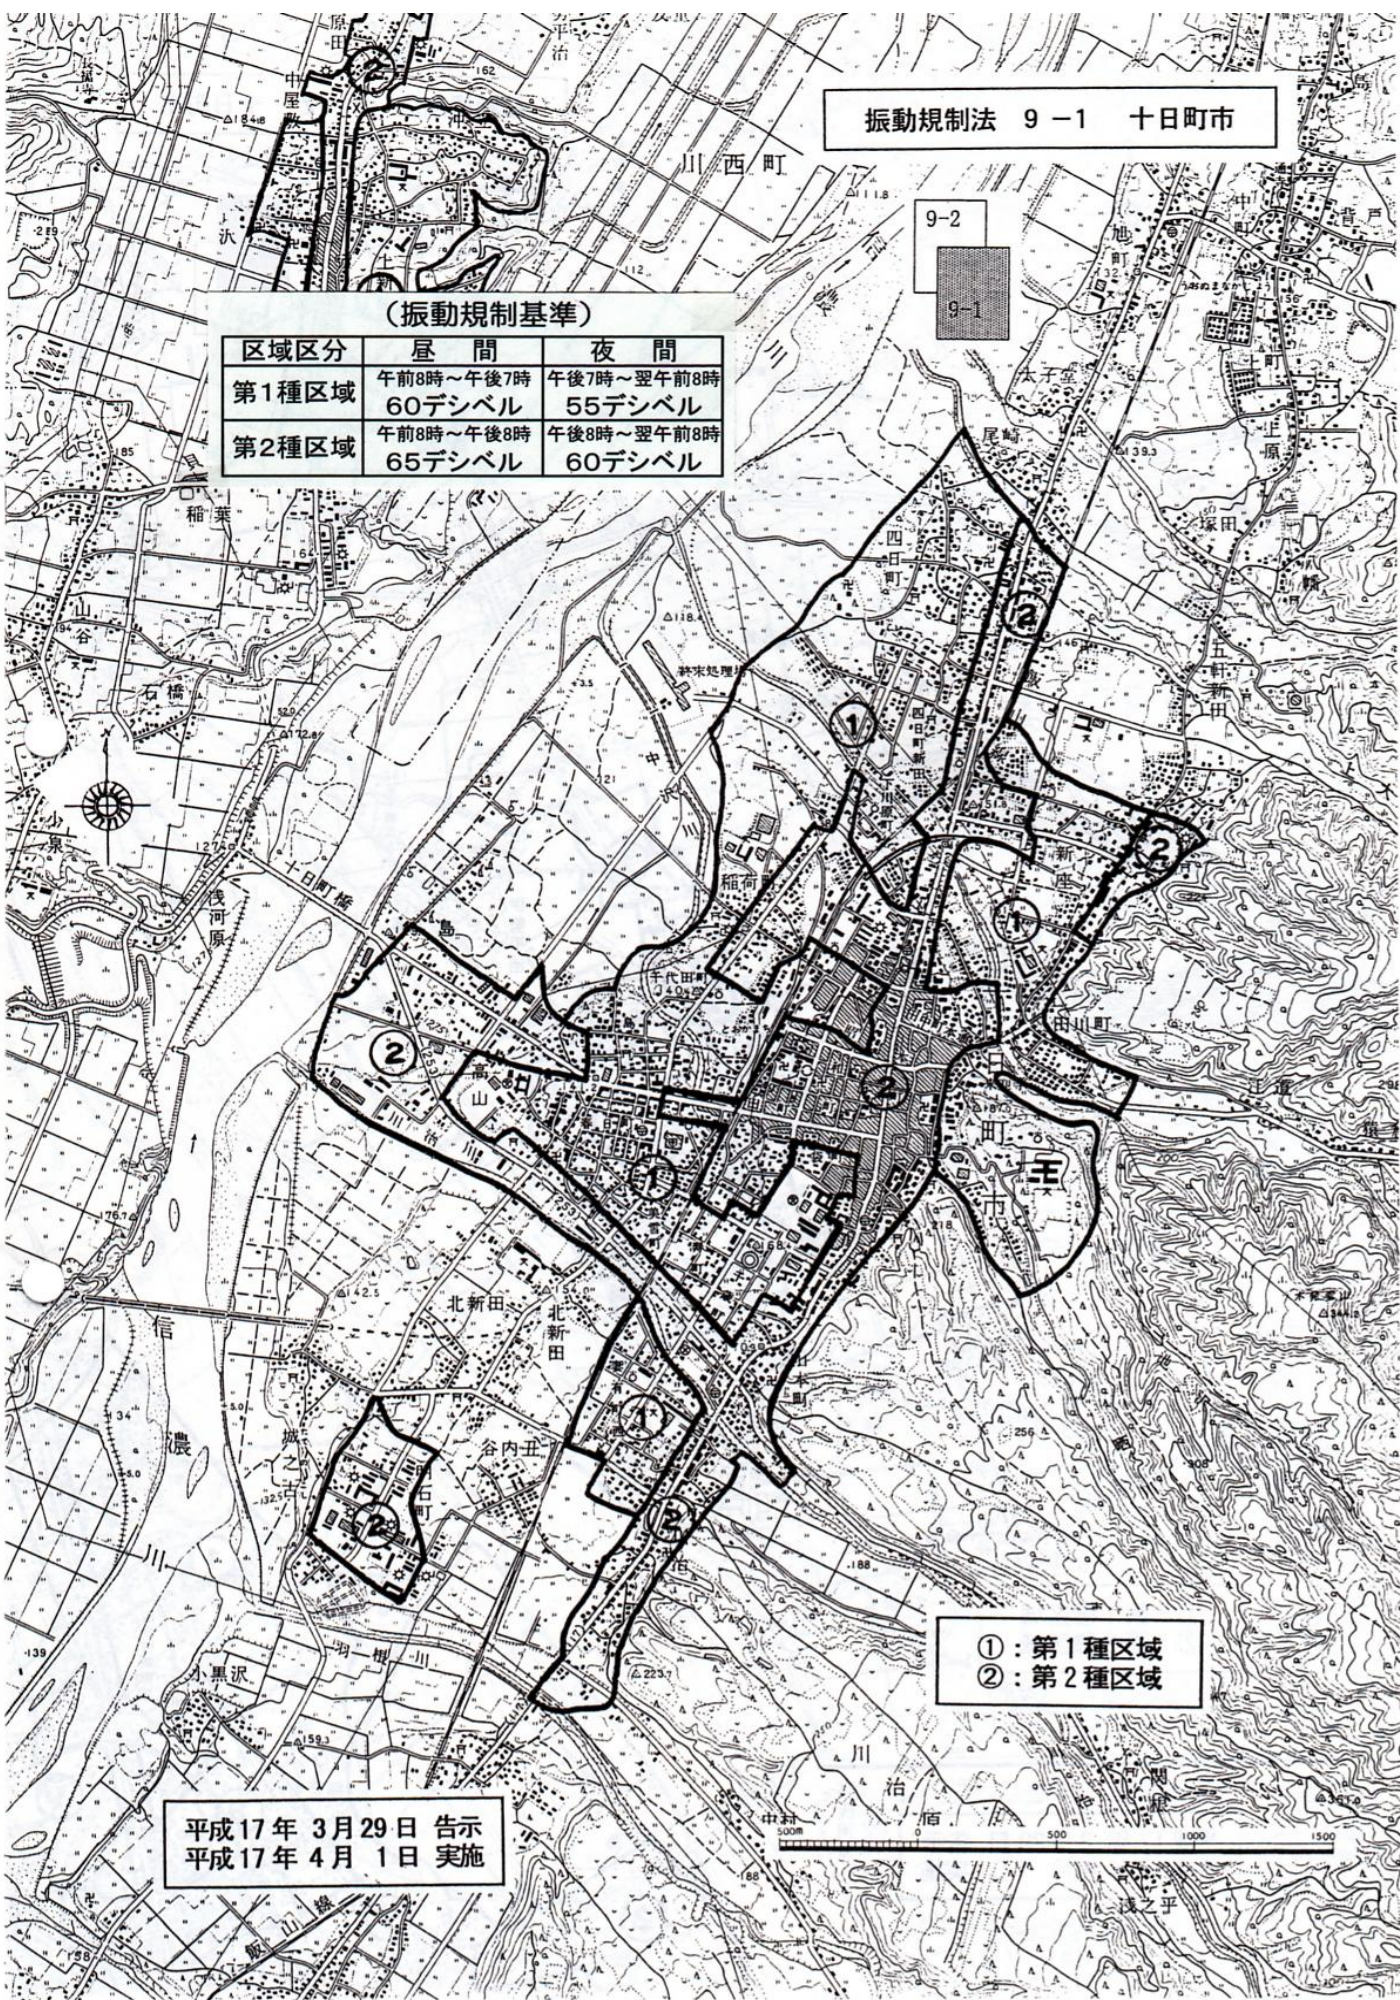

振動規制法地域指定図（十日町地域）

振動規制法 9-1 十日町市

(振動規制基準)

区域区分	昼間	夜間
第1種区域	午前8時～午後7時 60デシベル	午後7時～翌午前8時 55デシベル
第2種区域	午前8時～午後8時 65デシベル	午後8時～翌午前8時 60デシベル

- ①：第1種区域
- ②：第2種区域

平成17年 3月29日 告示
平成17年 4月 1日 実施

振動規制法地域指定図（川西地域）