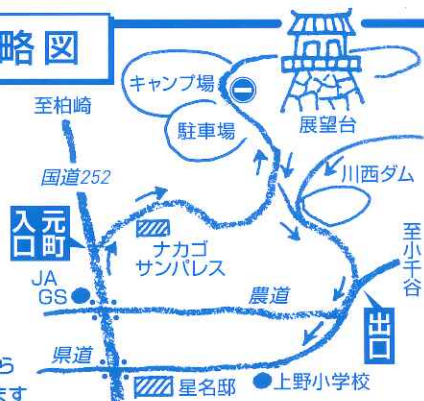

## 展望台ライトアップ

6/5(金)・6/6(土)  
19:00~22:00

会場にて 数に限りがあります  
**祝宴当日券の**  
**販売もあります**  
地酒(松乃井)ほか  
**大名豚汁無料サービス!!**  
**キッチンカーも来ます!!**

## 交通略図

ご協力ください

当日は車の一方通行です。  
「キャンプ場～展望台」間、  
車の通行禁止

- 入口…国道252号線「元町」から
- 出口…県道「新町新田」になります