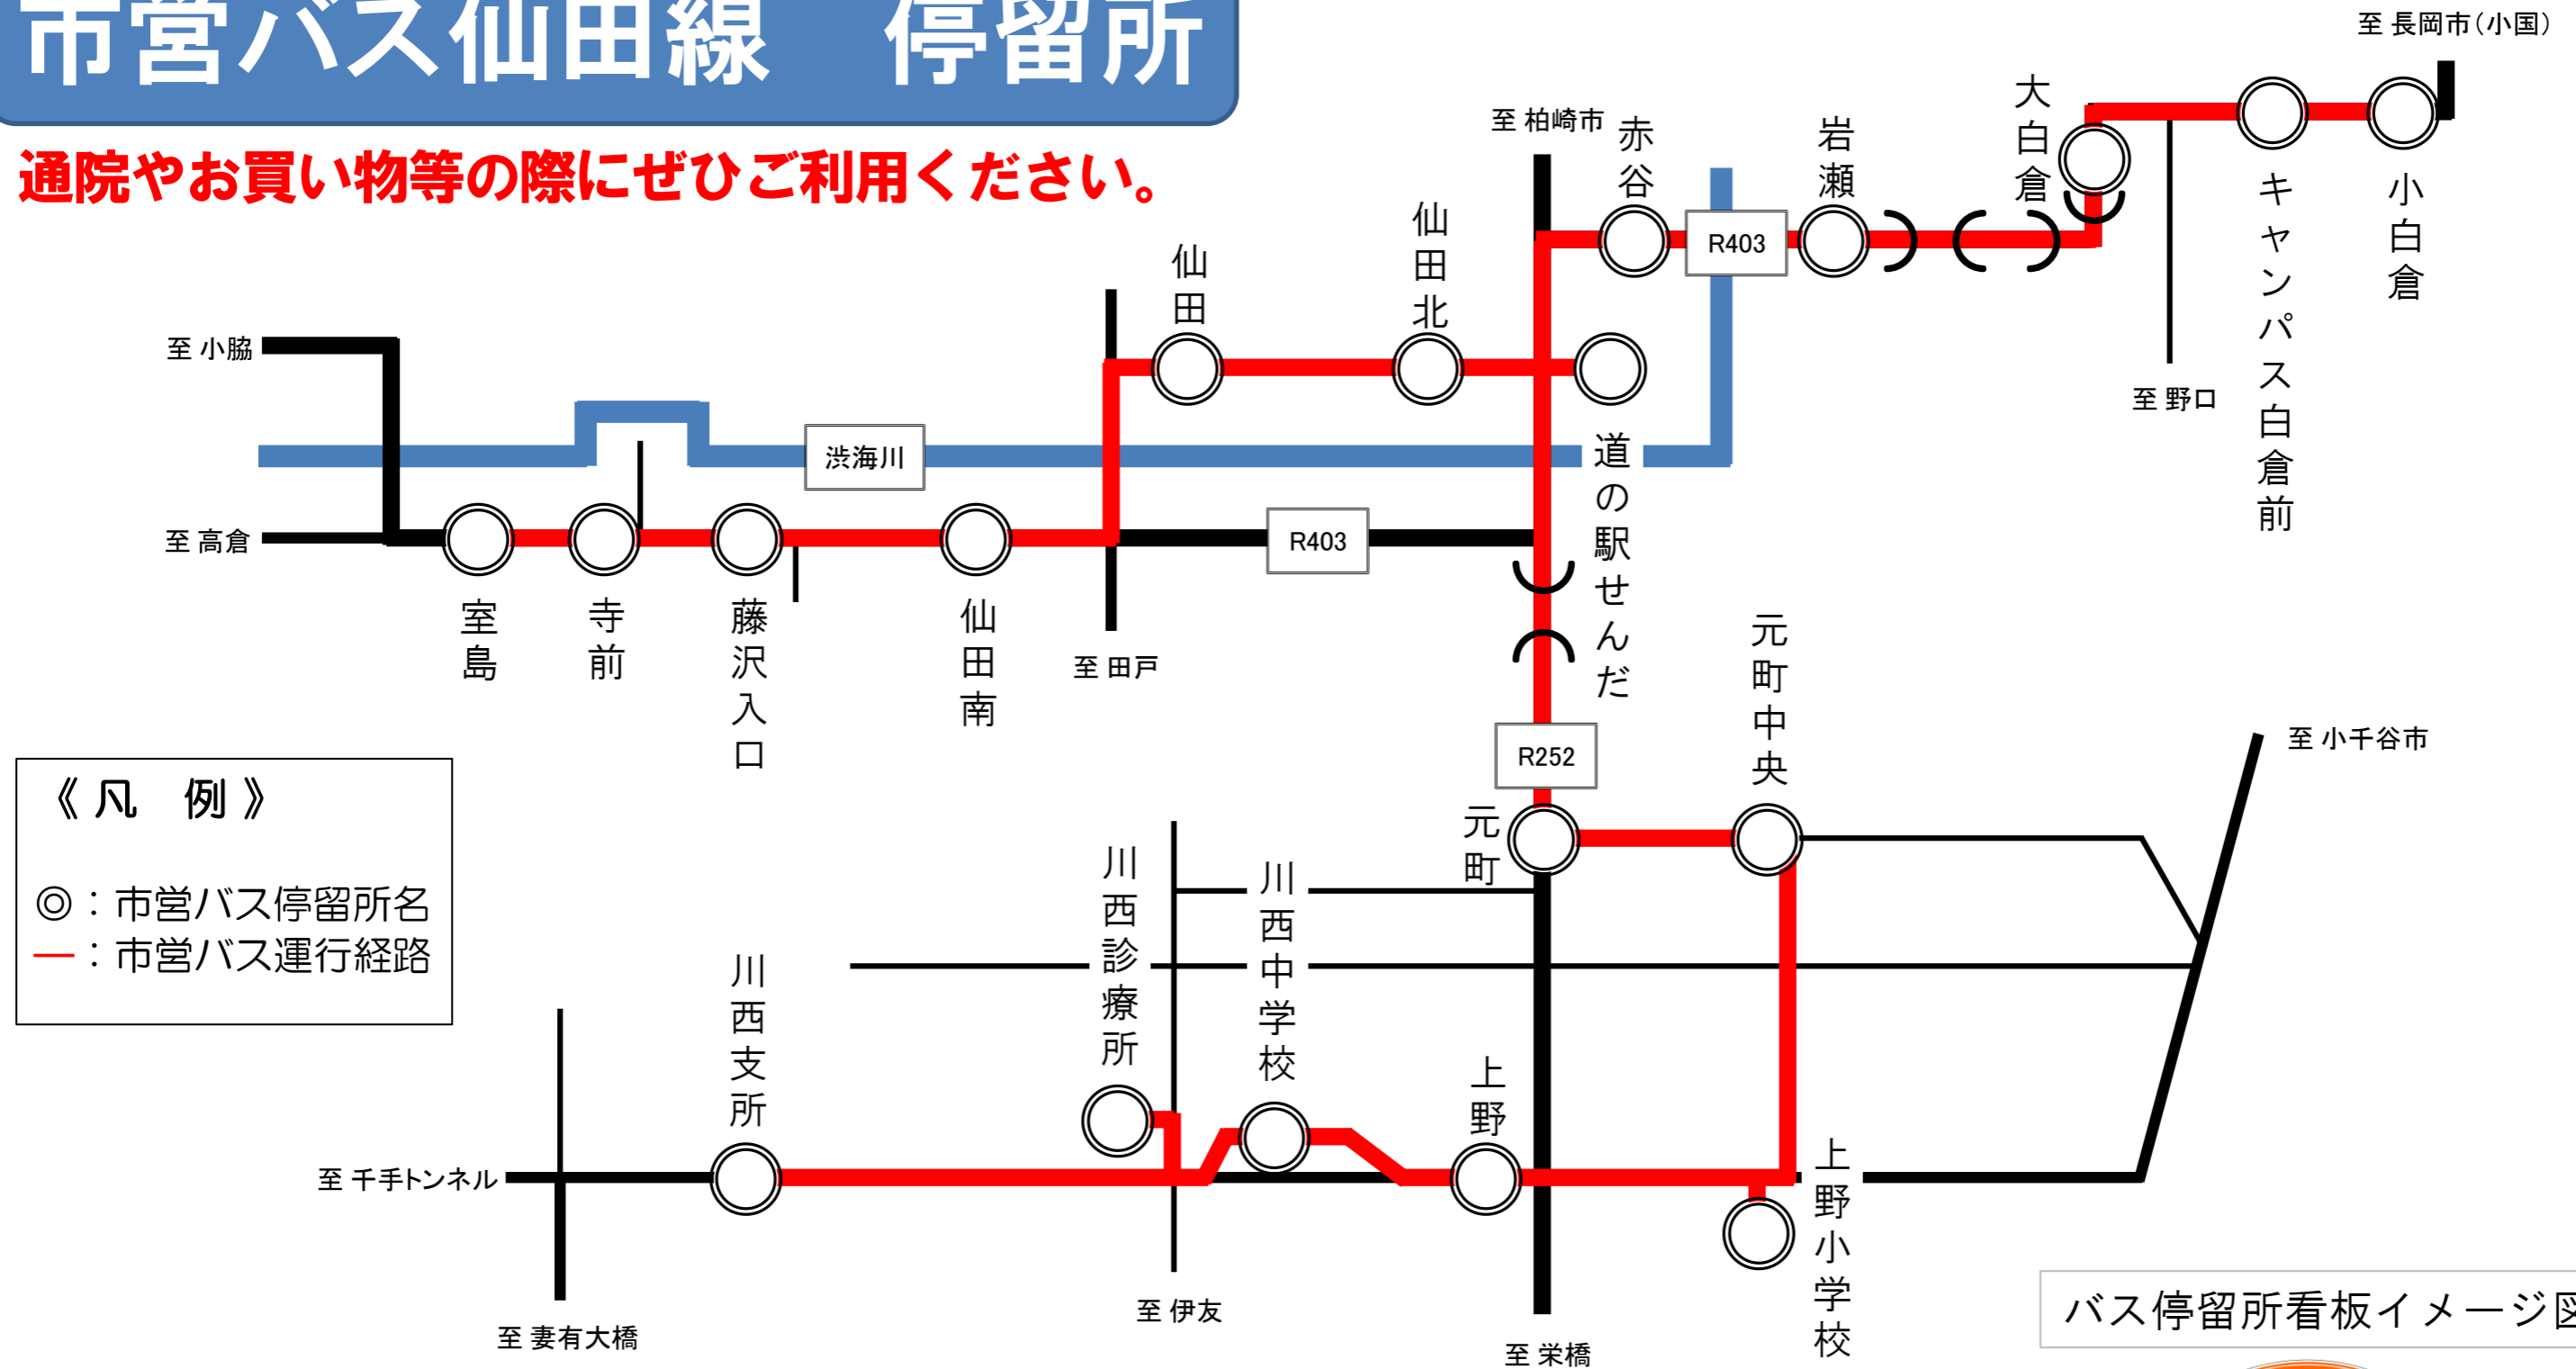

仙田線 (集落⇄上野・千手地区) 時刻表

運行日 日曜・祝日及び12/29-1/3を除く毎日

運賃 200円(片道)
元町-川西支所間は100円(片道)

※高校生以下無料。障がい者など対象者は半額。

土曜日の運行は、★印の便(仙田2号・仙田3号・仙田5号)のみとなります

仙田3号は、夏休み・冬休み・春休み期間中、オレンジ色の欄の時刻に変更となります

仙田7号は、4月1日から10月7日まで運行します

運行時刻

※通常の運行以外に、小中学生を送迎するための臨時便を運行する場合がありますが、高校生・一般の方は乗車する事はできません。

※【参考】 の欄は、越後交通(株)路線バスの川西支所発着時刻。赤字の越後交通の便は運休日(土日・祝日、8/2、8/3、8/13~16、12/29~1/3)があります。

市営バス仙田線 停留所

通院やお買い物等の際にぜひご利用ください。

- 乗車する人は『市営バス』専用の停留所でお待ちください。
- 小・中学生の登下校時は、停留所以外の場所にも停まります。
- バスの出発時間調整のため、停車することがあります。