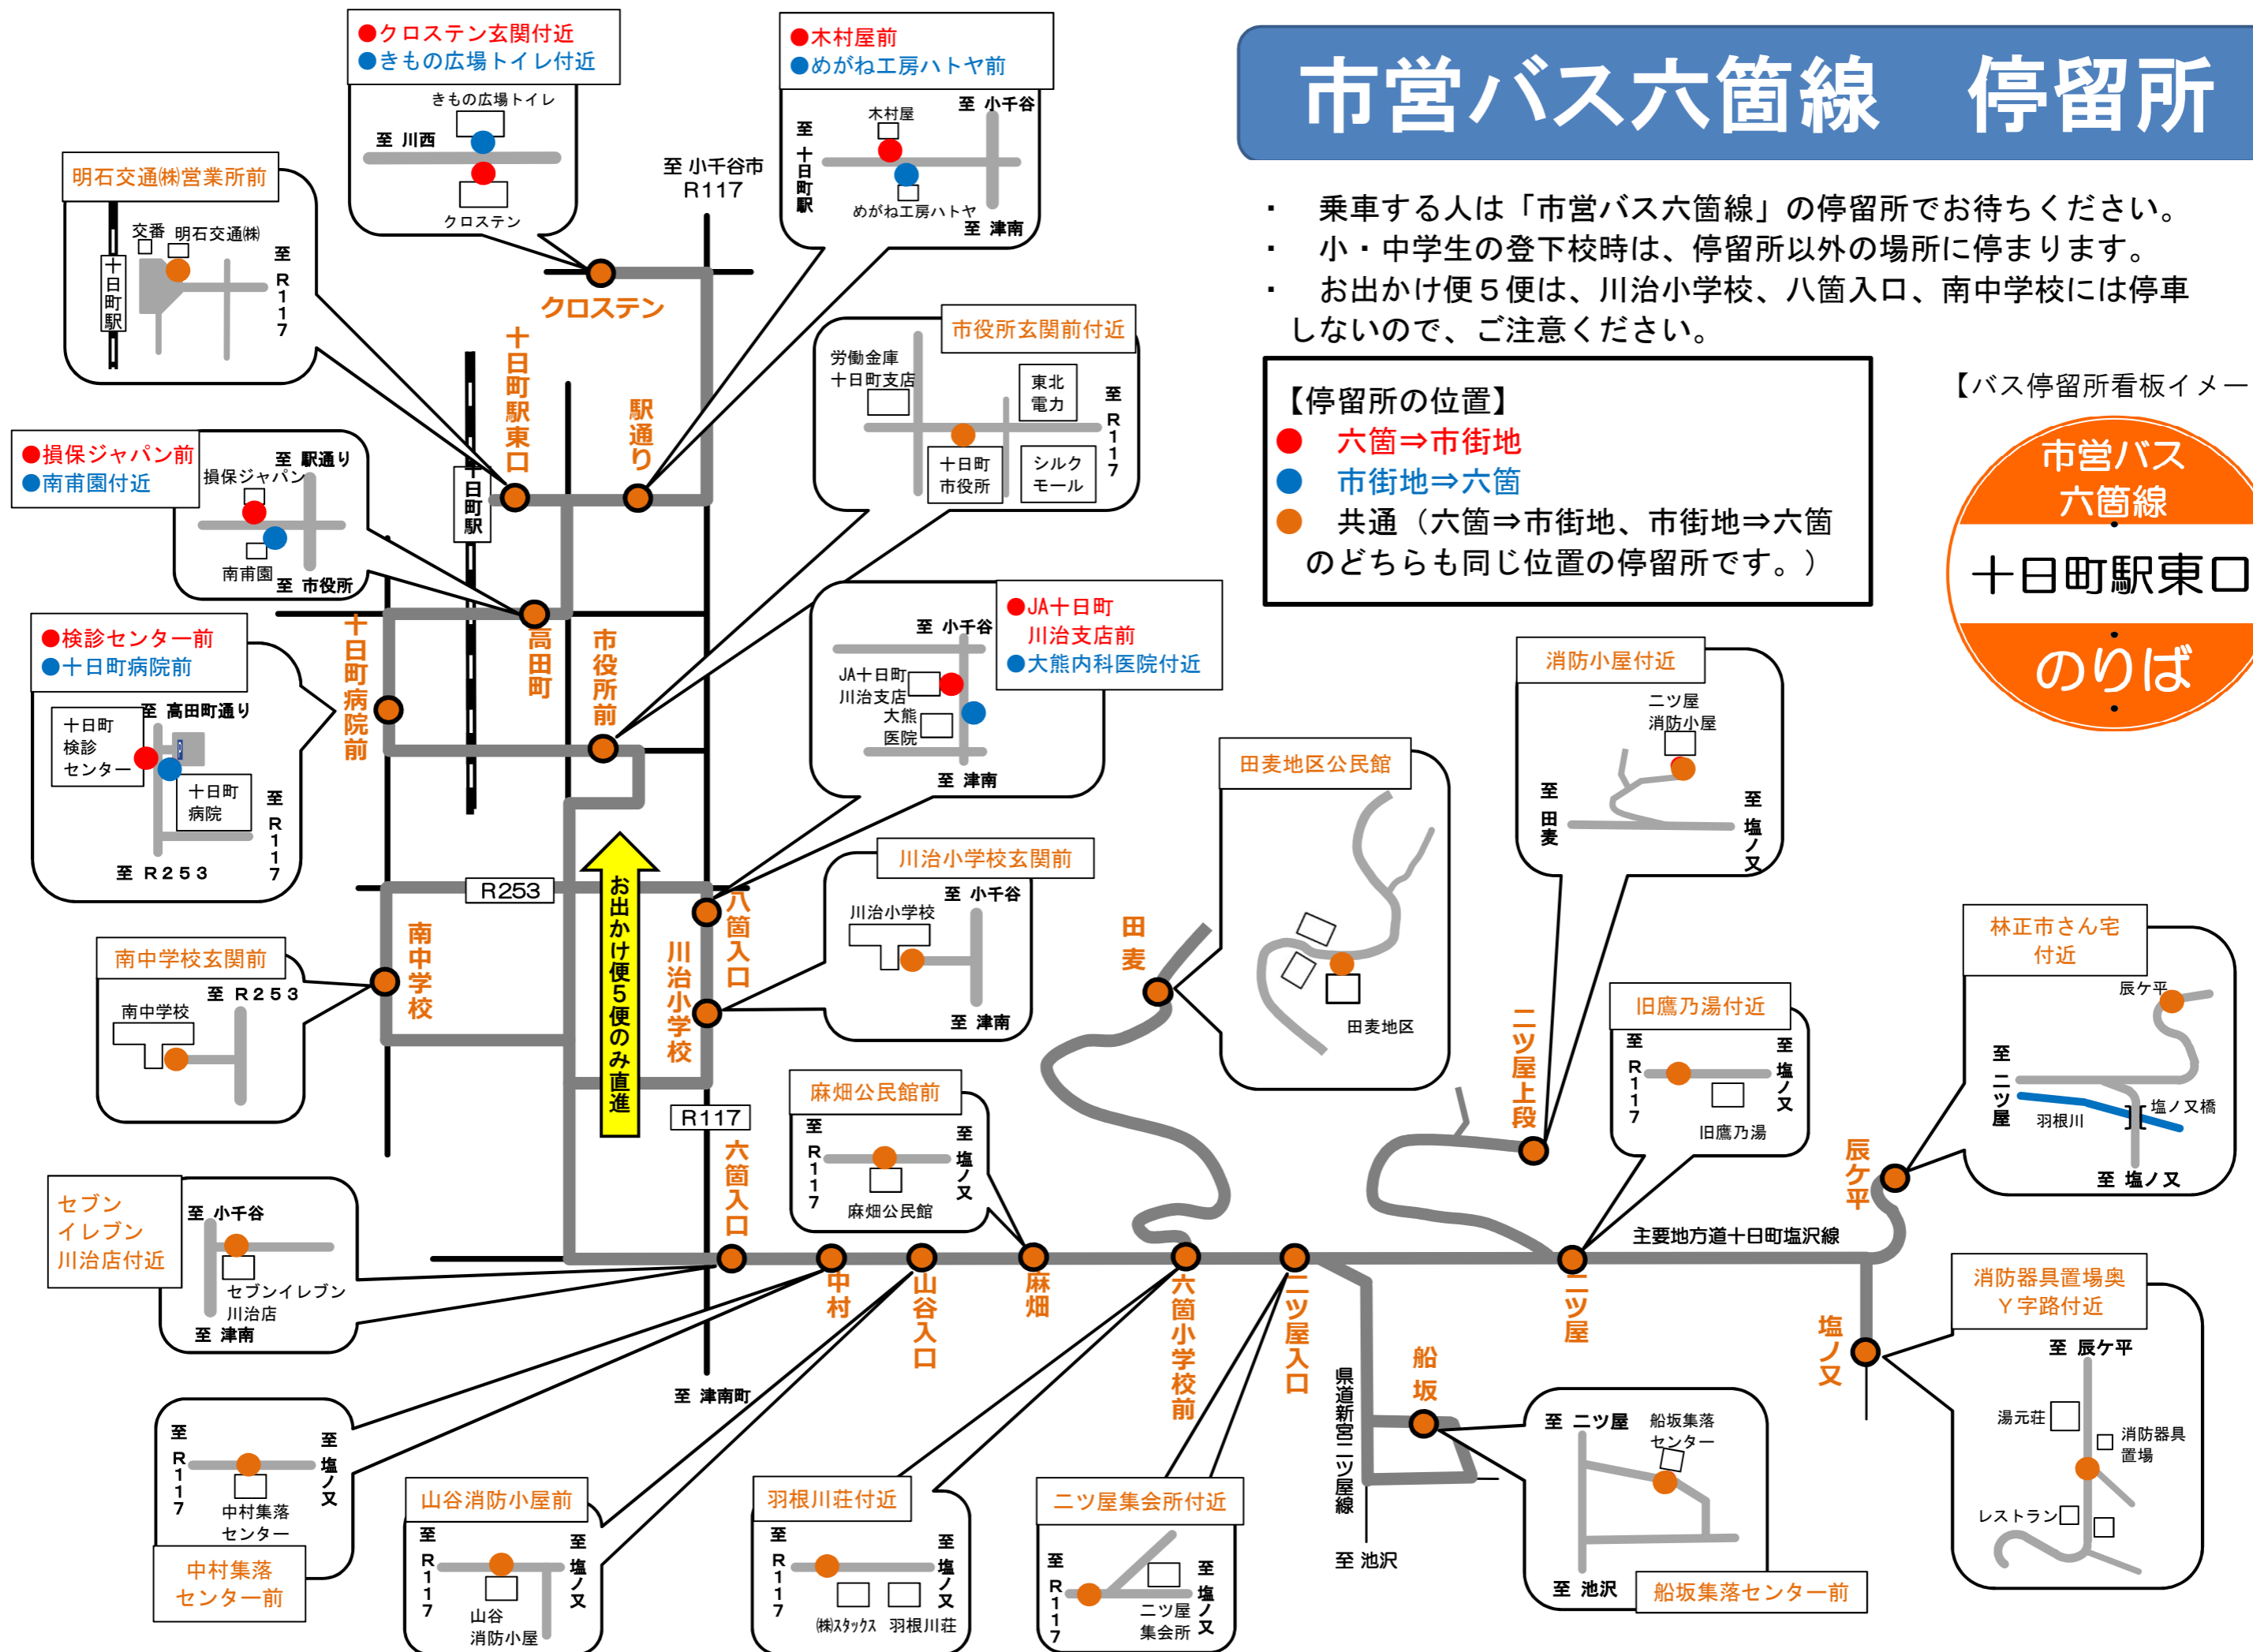

市営バス六箇線 停留所

- 乗車する人は「市営バス六箇線」の停留所でお待ちください。
- 小・中学生の登下校時は、停留所以外の場所に停まります。
- お出かけ便5便は、川治小学校、八箇入口、南中学校には停車しないので、ご注意ください。

【停留所の位置】

- 六箇⇒市街地
- 市街地⇒六箇
- 共通（六箇⇒市街地、市街地⇒六箇のどちらも同じ位置の停留所です。）

【バス停留所看板イメージ】

明石交通(株)営業所前

● クロステン玄関付近
● きもの広場トイレ付近

● 木村屋前
● めがね工房ハトヤ前

● 損保ジャパン前
● 南甫園付近

● 検診センター前
● 十日町病院前

南中学校玄関前

セブンイレブン川治店付近

中村集落センター前

山谷消防小屋前

羽根川荘付近

ニツ屋集会所付近

消防小屋付近

旧鷹乃湯付近

林正市さん宅付近

消防器具置場奥 Y字路付近

船坂集落センター前

お出かけ便5便のみ直進

県道新宮ニツ屋線

主要地方道十日町塩沢線