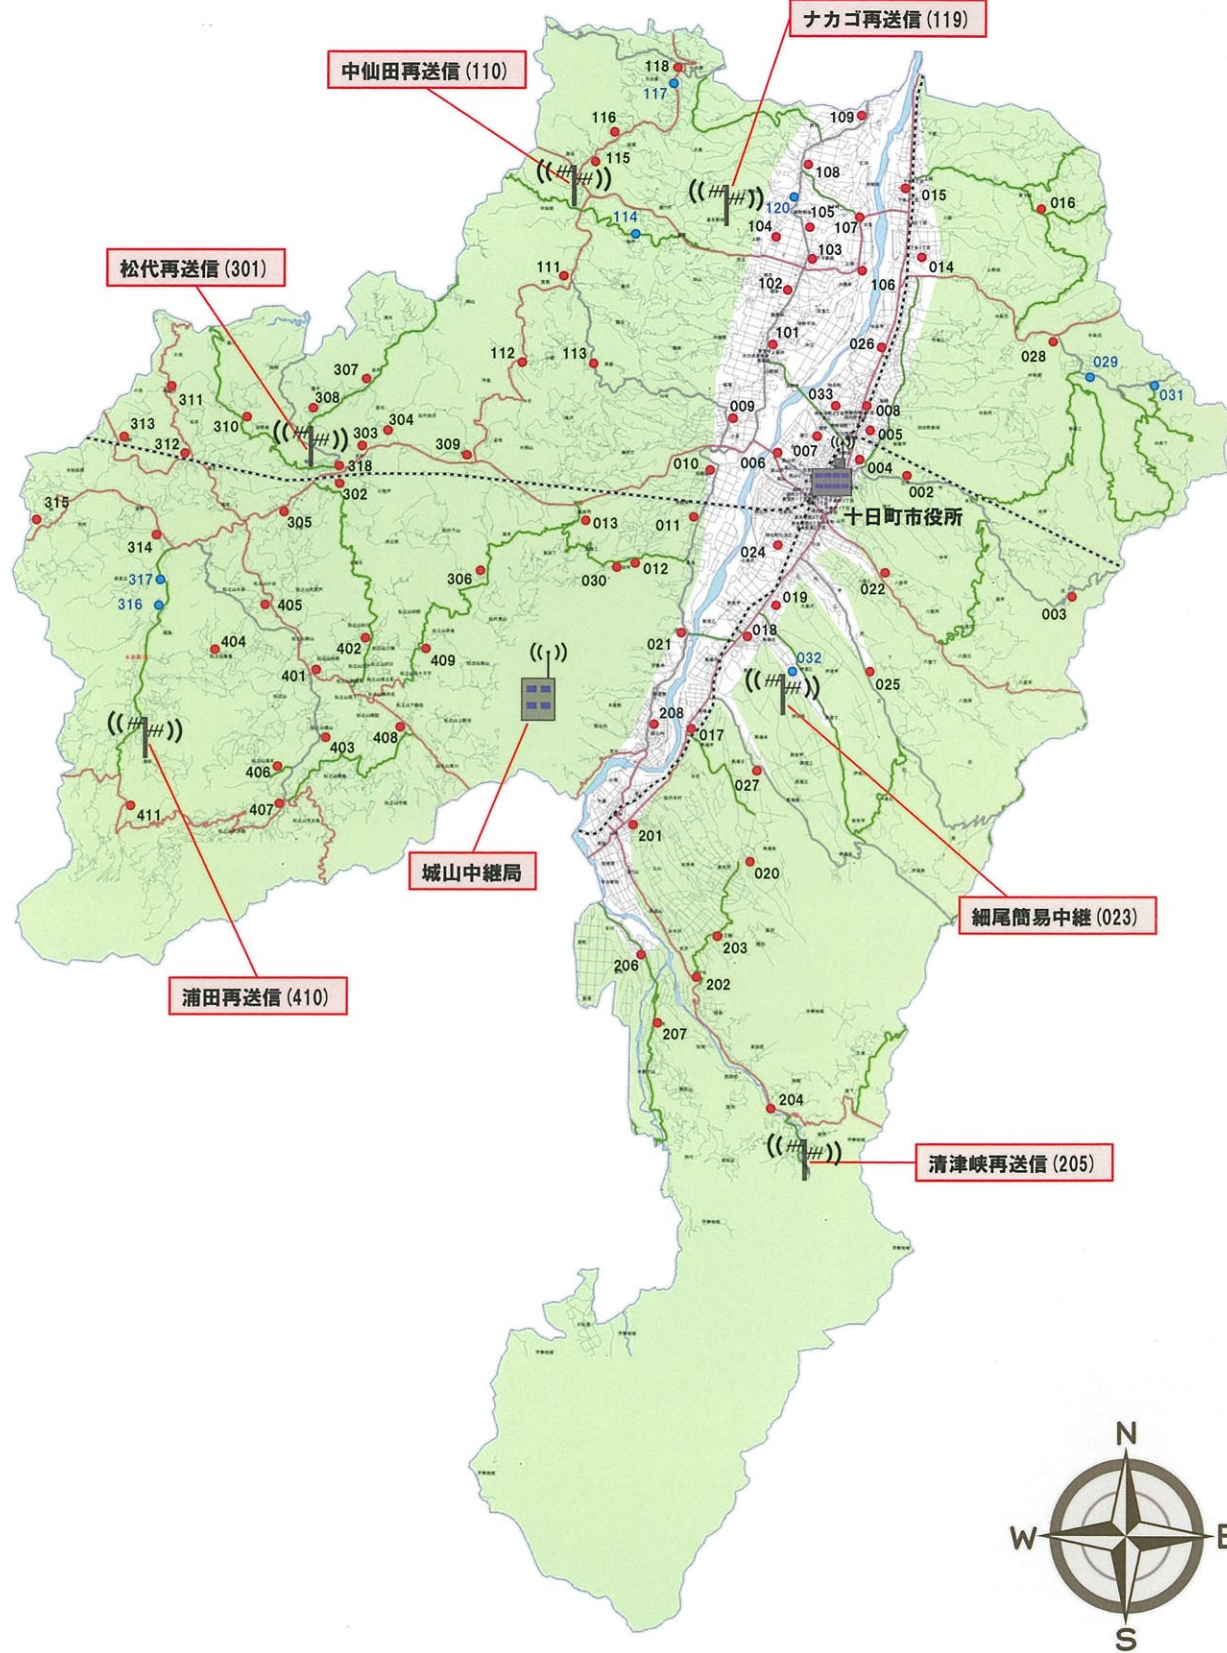

屋外拡声子局配置図

市内全域を通信エリアに、屋外拡声式子局を設置。迅速な防災情報伝達に対応します。