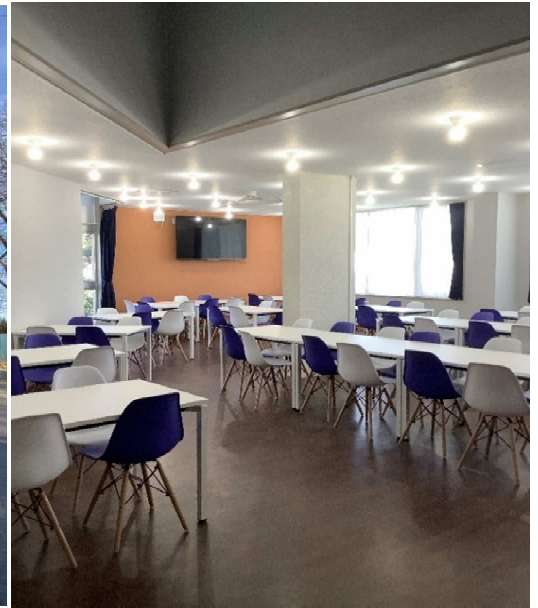

松代棚田ハウス 新潟県十日町市松代 5570 番地 1

【松代棚田ハウス 館内案内】 全館無料 Wi-Fi 利用可、テレビ会議システムあり

◆所在地 新潟県十日町市松代 5570 番地 1 〒942-1526

◆電話 025-594-7555

◆客室 洋室：全 18 室（4 名部屋・2 段ベッド） 収容人数 76 名
和室：全 1 室（4 名部屋・8 畳間）

◆食堂/ホール 利用人数：最大 76 名

◆シャワールーム 脱衣所付きシャワー 8 室

◆浴室 男女各 1 か所（各 6 名） ◆乾燥室、コインランドリーあり

◆利用料金【一泊二食】大人(中学生以上) 7,000 円、中学・高校・大学及び協定自治体等 6,300 円、
小学生以下 5,600 円（添寝無料）

◆お問合せ ※3 月末まで 8 名以上のグループまたは団体のみ予約受け付けとします。

十日町市役所松代支所地域振興課（担当：池田、小林）

〒942-1592 新潟県十日町市松代 3252 番地 1 電話.025-597-2220/Fax.025-597-2300