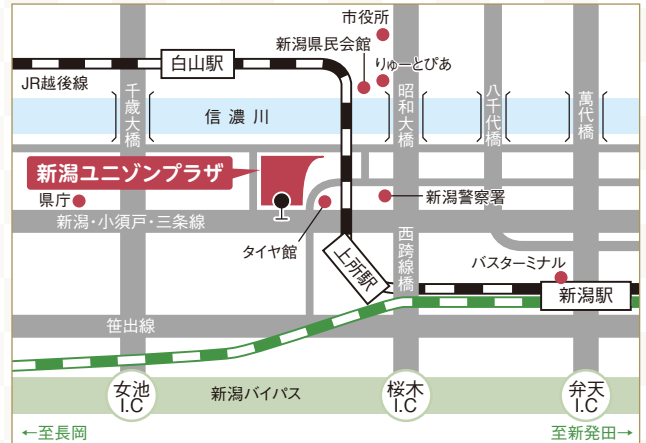

三条市 / 三条市中央公民館 2階 講義室
柏崎市 / 柏崎市役所 1階 多目的室
新発田市 / 新発田市生涯学習センター 多目的ホール
十日町市 / 十日町情報館
村上市 / 村上市生涯学習推進センター
(マナボーテ村上) 2階 会議室
糸魚川市 / 糸魚川市駅北広場 キターレ
妙高市 / 妙高市勤労者研修センター
五泉市 / 五泉市福祉会館 3階 大会議室
上越市 / 金谷地区公民館(集会室)
阿賀野市 / 水原保健センター 2階 研修室
佐渡市 / 金井コミュニティセンター 2階 大会議室

アクセスのご案内

電車	JR「上所駅」から徒歩 約14分
路線バス	新潟駅バスターミナル10番線 → 水島町線、鳥屋野線、上所線 → 「ユニゾンプラザ前」下車
高速バス	「県庁東」下車、徒歩15分

にいがた女と男フェスティバル2026 講演会 参加申込書

ふりがな			参加方法	<input type="checkbox"/> 会場参加
お名前				<input type="checkbox"/> オンライン参加
連絡先	〒		※ <input checked="" type="checkbox"/> にチェックを入れてください	
	電話:	()		
保育希望	する・しない	希望する場合	お子さんの名前	生年月日 年 月 日
			お子さんの名前	生年月日 年 月 日