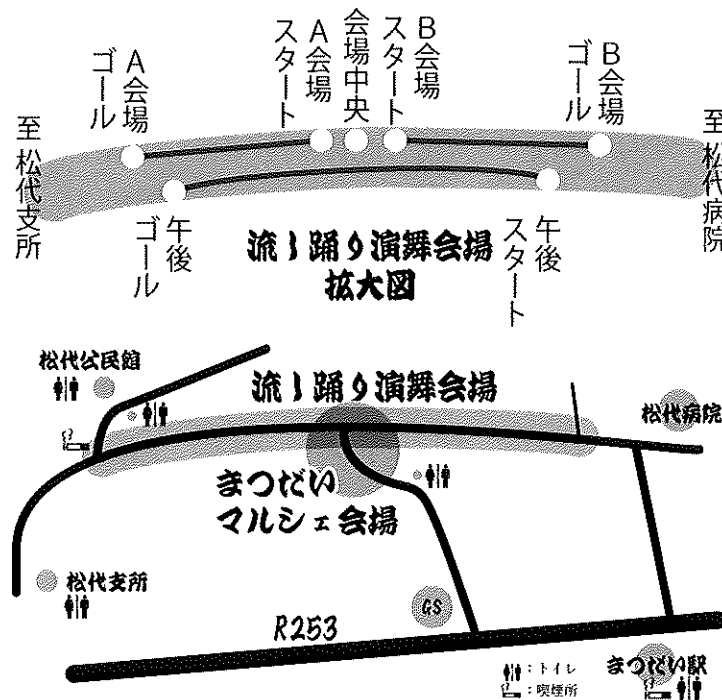

タイムスケジュール

午前の部

スタート時間	A会場・上り (小島屋様前～ まつだい印刷様前)	流し踊り会場 中央	スタート時間	B会場・下り (石口美容室様前～ 三笠屋酒店様前)
11:00			11:00	松代中学校A(30人)
11:05		松代中学校B(30人)	11:05	
11:10		松代小 よっちょれジュニア	11:10	
11:15	松代中学校(60人)		11:15	
11:20	調整時間			
11:25	妻有踊り隊 華燵		11:25	松学社中
11:30	花魁 -oiran-from W.P Entertainment		11:30	遊舞会
11:35	上総童組		11:35	心羅
11:40	じよんのび輪舞		11:40	御伏衆柏崎
11:45	鏡華		11:45	西山舞らんかい
11:50	上総組		11:50	Rey華燵乱
11:55	松学社中		11:55	祭や倶楽部
12:00	遊舞会		12:00	妻有踊り隊 華燵
12:05	心羅		12:05	花魁 -oiran-from W.P Entertainment
12:10	御伏衆柏崎		12:10	上総童組
12:15	西山舞らんかい		12:15	じよんのび輪舞
12:20	Rey華燵乱		12:20	鏡華
12:25	祭や倶楽部		12:25	上総組

ほくほく線元気まつりinまつだい〜秋の宴〜実行委員会
 「お問い合せ先」
 松代公民館 電話:0255-597-2301
 松代町商工会 電話:0255-597-2006
 松代公民館 電話:0255-597-2301
 松代町商工会 電話:0255-597-2006
 松代公民館 電話:0255-597-2301
 松代町商工会 電話:0255-597-2006

第16回 ほくほく線元気まつり

inまつだい〜秋の宴〜

午後の部

スタート時間	3本連舞・上り (小春食堂様前～ はちぜん豆腐店様前)
13:30	松学社中
13:36	妻有踊り隊 華燵
13:42	花魁 -oiran-from W.P Entertainment
13:48	遊舞会
13:54	上総童組
14:00	心羅
14:06	御伏衆柏崎
14:12	じよんのび輪舞
14:18	鏡華
14:24	西山舞らんかい
14:30	Rey華燵乱
14:36	祭や倶楽部
14:42	上総組

地図

交通規制

区間:旧旭堂旅館様交差点前～新町住宅入口までの間
 時間:午前9時～午後5時まで

※今後、実行委員会の決定により、コースや演舞順が変更になる場合がございます。