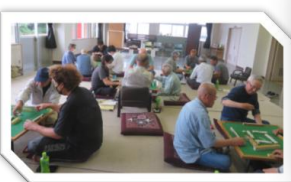

田休み娯楽大会の結果!!

第58回大会を6月15日(日)に開催しました。
27名のご参加をいただきました。ありがとうございました!
皆さん真剣な表情の中にも時折和やかさのある大会となりました。
残念ながら小学生のオセロは、参加人数少数のため中止といたしました。
(敬称略)

	優勝	準優勝	第3位
囲碁	宮 要助		
将棋	樋口 聡		
麻雀	宮内常五郎	池田 晴雄	佐藤 満

七夕チャレンジおこないました!!

七夕チャレンジを7月5日(土)に開催しました。
ちまき作りを講師の小山茂子さん・野上ヤウさんから
丁寧に教えてもらいました。

ブラックシアターでは講師の春日みどりさんから
心に残るお話をしてもらいました。
12名のご参加をいただきました。
ありがとうございました!

七夕チャレンジを行うにあたり、色々ご協力を
頂いた皆さんありがとうございました。

夏休み

学習室を開放します!

宿題を早く終わらせて、楽しい夏休みにしましょう

【日にち】・・・8月5日(火)～8日(金)・8月19日(火)～22日(金)

【時間】・・・9時～12時・13時～16時

【場所】・・・吉田公民館 2階 研修室・小集会室

【持ち物】・・・宿題・筆記用具・飲み物など

【対象】・・・小学生・中学生

8月の教室予定

※体調の悪い時は参加せず休んで下さい。

	教室名	時間	日
吉田公民館	子どもおもいも屋(草取り・つる返し)	午前9時～	2日(土)
吉田公民館	パソコン教室(自習)	午前9時～	8月はお休みです
吉田公民館	シェイプアップ教室	午後7時30分～	1日・8日・22日・29日(金)
吉田公民館	太極拳教室	午後8時～	8月はお休みです
吉田公民館	ルーシーダットンヨガ教室	午前10時～	8月はお休みです
吉田公民館	夜のルーシーダットンヨガ教室(自主)	午後8時～	7日・21日(木)
吉田分館	スマイル教室	午後2時～	1日・22日(金)
吉田分館	はつらつ体操教室	午後2時～	4日・18日・25日(月)
鏡島分館	南鏡坂けんこつ体操教室(自主)	午後2時～	5日・12日・19日・26日(火)
真田分館	げんき体操教室(自主)	午後1時30分～	6日・27日(水)
名ヶ山分館	里山笑躰(自然体験活動)	午前9時～	18日(日)