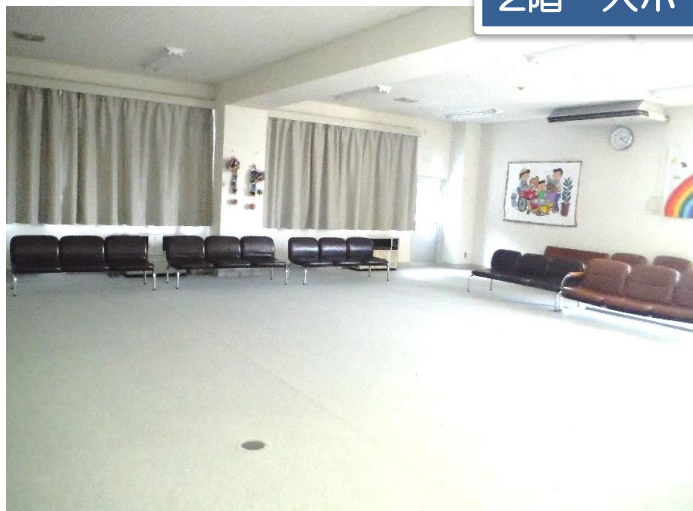

1階 調理室

元栓

1階 会議室(20畳)

長机 7  
丸イス 20  
イス 10

2階 休養室(20畳)

長机 12

公民館の鍋など

- ・ピアノ
- ・スクリーン

2階 大ホール(約86畳)

長机 15  
折畳みイス 53