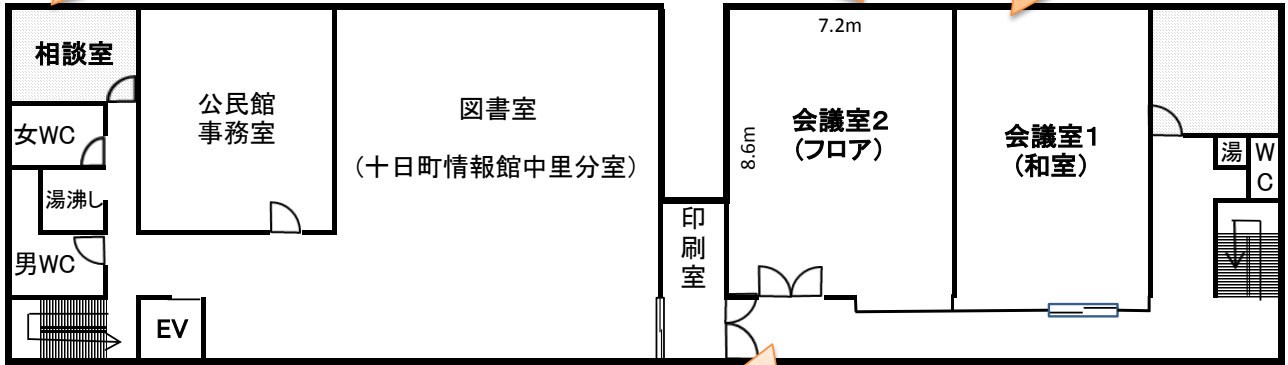

中里支所 会議室案内

3F
 長机 28
 スタッキングチェア 116

小会議室
 机(常設) 6
 イス 12

中会議室
 およそ30畳

大会議室
 およそ60畳
 中会議室とのパーティション
 は取り除き可能。

和室
 10畳

3階

新庁舎2F 相談室
 テーブル(常設) 2
 折畳みイス 14
 max10人

会議室2 (フロア)
 およそ38畳
 ピアノ有り
 長机 10
 折畳みイス 13

会議室1 (和室)
 35畳
 長机 16

2階

廊下
 折畳みイス 45

1階