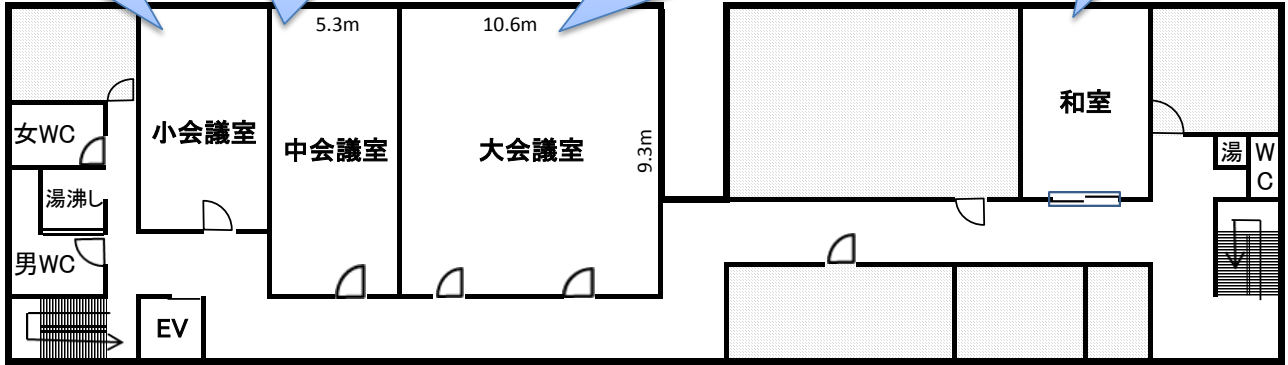

中里支所 会議室案内

3F
 長机 28
 スタッキングチェア 116

小会議室
 机(常設) 6
 イス 12

中会議室
 およそ30畳

大会議室
 およそ60畳
 中会議室とのパーティション
 は取り除き可能。

和室
 10畳

3階

新庁舎2F 相談室
 テーブル(常設) 2
 折畳みイス 14
 max10人

会議室2 (フロア)
 およそ38畳
 ピアノ有り
 長机 10
 折畳みイス 13

会議室1 (和室)
 35畳
 長机 16

2階

廊下
 折畳みイス 45

1階