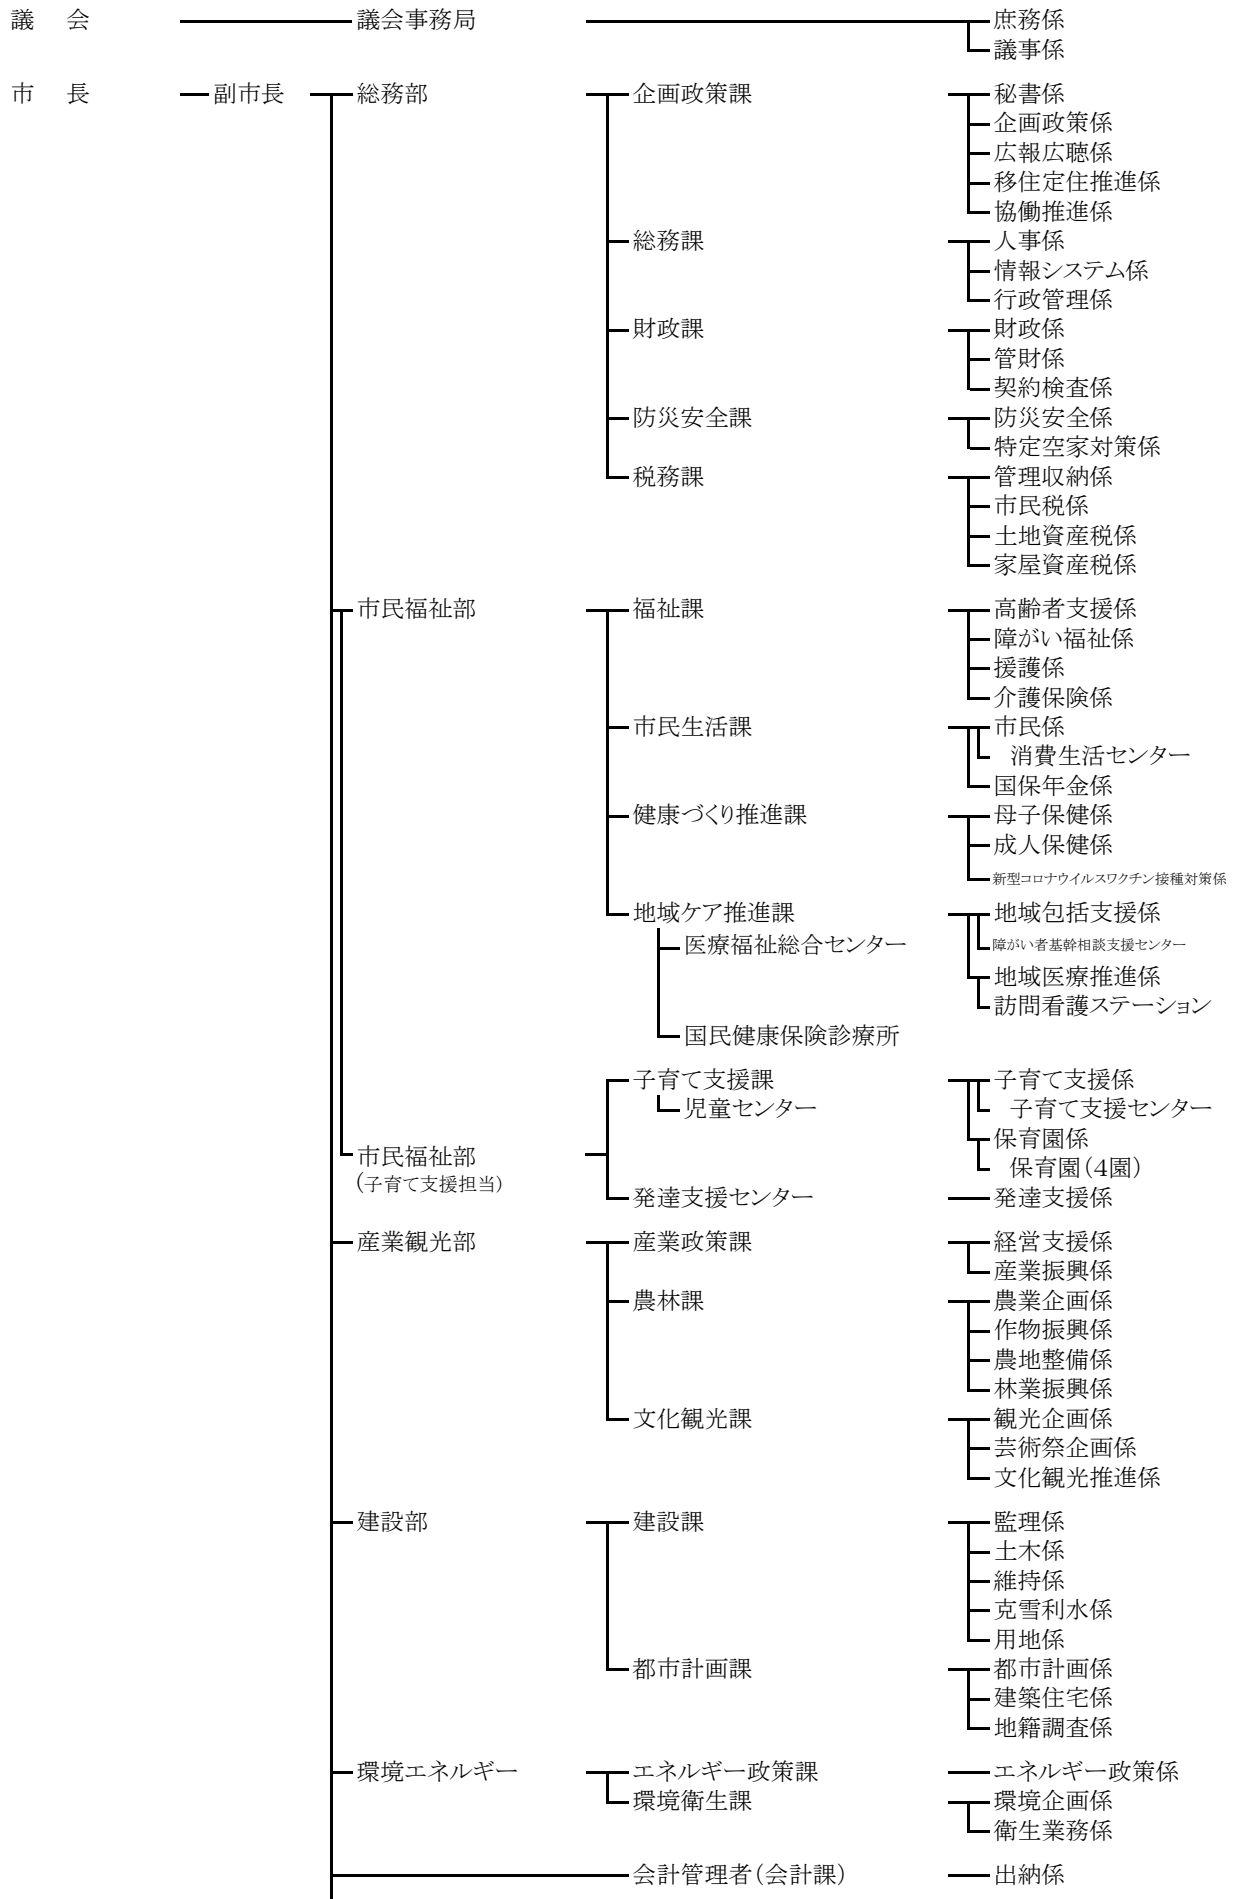

十日町市の行政組織(令和4年4月1日現在)

└ (支所)

教育委員会 — 教育長 — 教育文化部

選挙管理委員会 — 選挙管理委員会事務局

監査委員 — 監査委員事務局

農業委員会 — 農業委員会事務局

市長 — 上下水道局 — 上下水道課