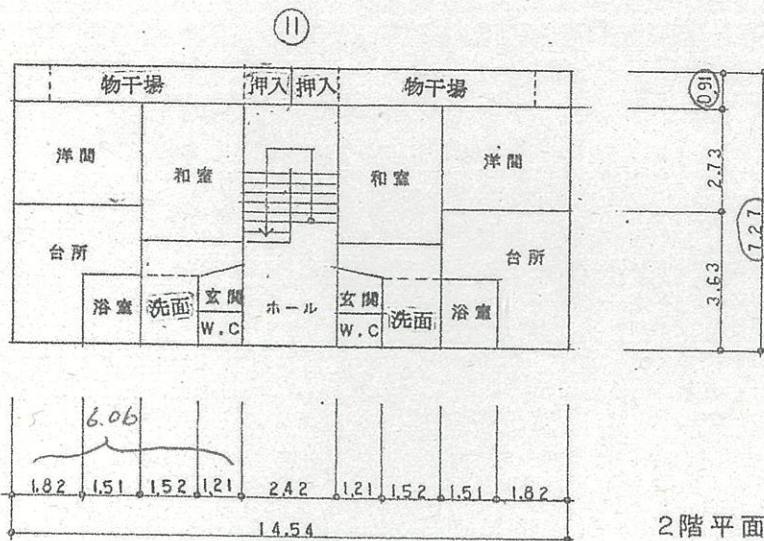

凡例

建物

- ① 普通教室
- ② 理科教室
- ③ 美術教室
- ④ WC 便所
- ⑤ 多目的スペース
- ⑥ 音楽室
- ⑦ 図書室
- ⑧ 水放場
- ⑨ 準備室
- ⑩ 視聴覚室
- ⑪ コンピュータ室
- ⑫ 保健室
- ⑬ 屋内運動場

計 207.74m²

(教住)