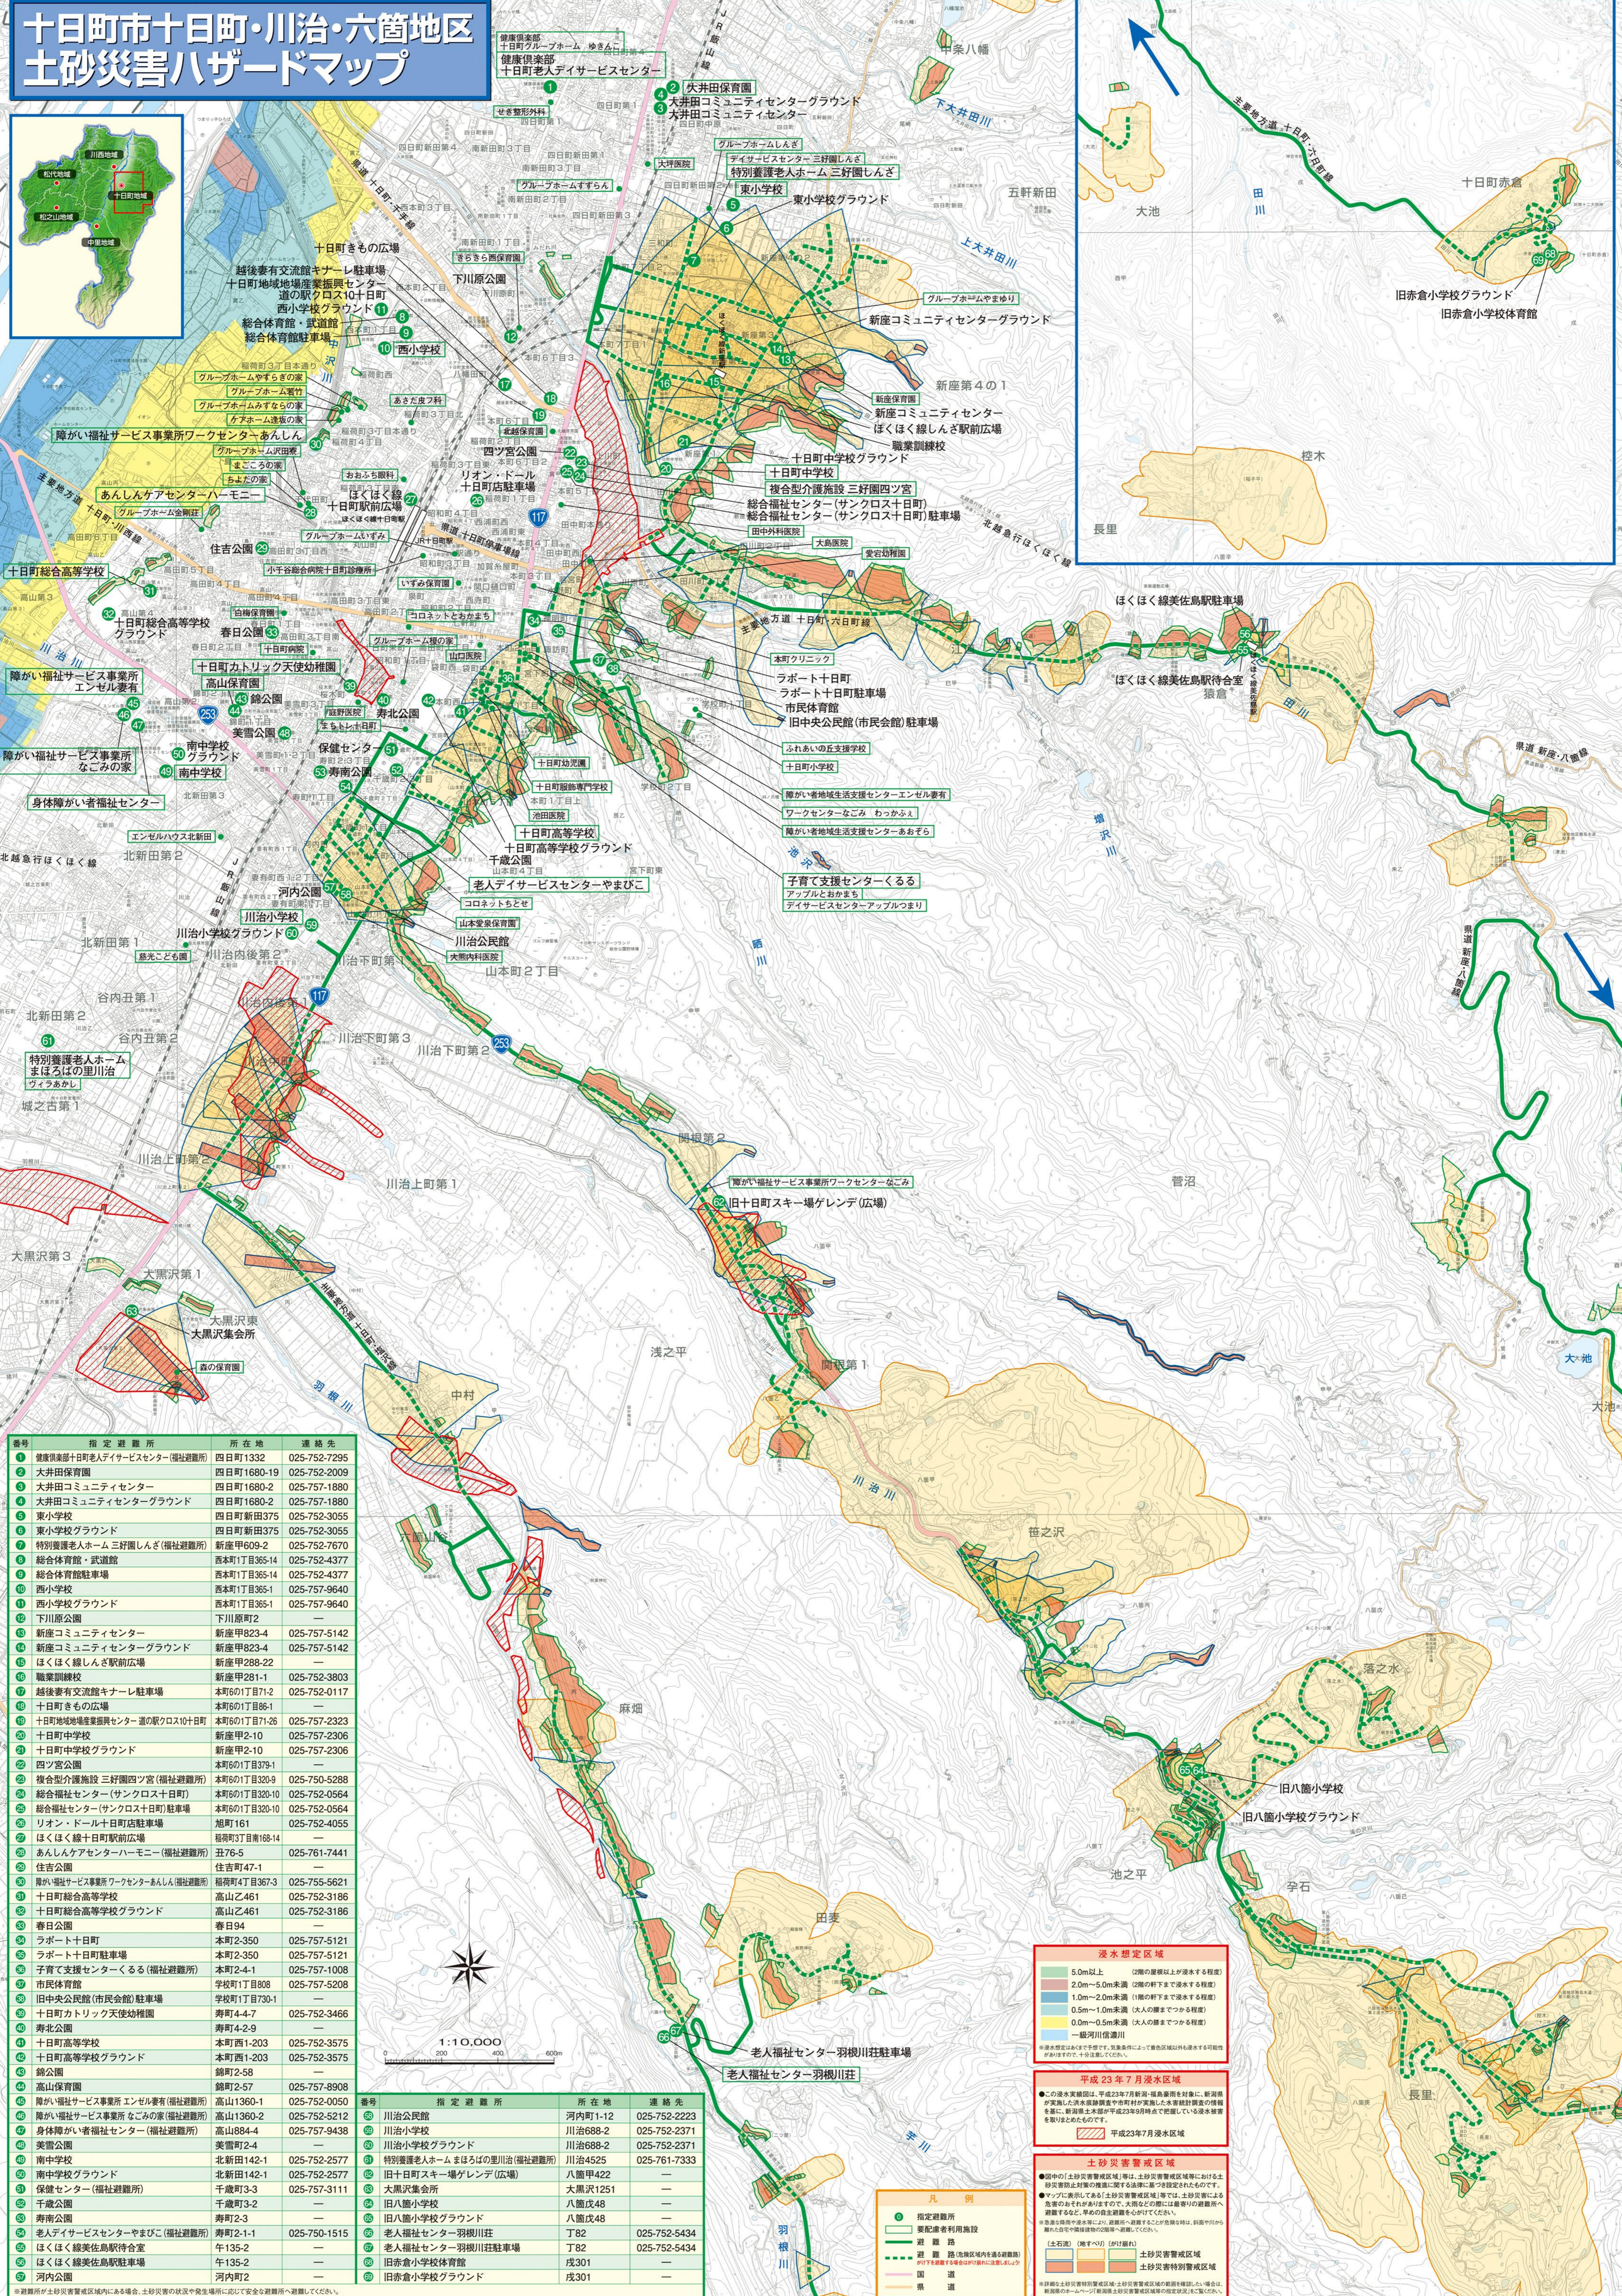

十日町市十日町・川治・六箇地区 土砂災害ハザードマップ

番号	指定避難所	所在地	連絡先
1	健康倶楽部十日町老人デイサービスセンター(福祉避難所)	四日町1332	025-752-7295
2	大井田保育園	四日町1680-19	025-752-2009
3	大井田コミュニティセンター	四日町1680-2	025-757-1880
4	大井田コミュニティセンターグラウンド	四日町1680-2	025-757-1880
5	東小学校	四日町新田375	025-752-3055
6	東小学校グラウンド	四日町新田375	025-752-3055
7	特別養護老人ホーム三好園しんぞ(福祉避難所)	新産甲609-2	025-752-7670
8	総合体育館・武道館	西本町1丁目365-14	025-752-4377
9	総合体育館駐車場	西本町1丁目365-14	025-752-4377
10	西小学校	西本町1丁目365-1	025-757-9640
11	西小学校グラウンド	西本町1丁目365-1	025-757-9640
12	下川原公園	下川原町2	—
13	新産コミュニティセンター	新産甲823-4	025-757-5142
14	新産コミュニティセンターグラウンド	新産甲823-4	025-757-5142
15	ほくほく線しんぞ駅前広場	新産甲288-22	—
16	職業訓練校	新産甲281-1	025-752-3803
17	越後妻有交流館キナーレ道の駅クロス10十日町	本町6丁目71-2	025-752-0117
18	十日町きもの広場	本町6丁目86-1	—
19	十日町地域産業振興センター道の駅クロス10十日町	本町6丁目71-26	025-757-2323
20	十日町中学校	新産甲2-10	025-757-2306
21	十日町中学校グラウンド	新産甲2-10	025-757-2306
22	四ツ宮公園	本町6丁目379-1	—
23	複合型介護施設三好園四ツ宮(福祉避難所)	本町6丁目320-9	025-750-5288
24	総合福祉センター(サンクロス十日町)	本町6丁目320-10	025-752-0564
25	総合福祉センター(サンクロス十日町)駐車場	本町6丁目320-10	025-752-0564
26	リオン・ドール十日町店駐車場	旭町161	025-752-4055
27	ほくほく線十日町駅前広場	稲荷町3丁目168-14	—
28	あんしんケアセンターハーモニ(福祉避難所)	丑76-5	025-761-7441
29	住吉公園	住吉町47-1	—
30	障がい福祉サービス事業所ワークセンターあんしん(福祉避難所)	稲荷町4丁目367-3	025-755-5621
31	十日町総合高等学校	高山乙461	025-752-3186
32	十日町総合高等学校グラウンド	高山乙461	025-752-3186
33	春日公園	春日94	—
34	ラポート十日町	本町2-350	025-757-5121
35	ラポート十日町駐車場	本町2-350	025-757-5121
36	子育て支援センターくるる(福祉避難所)	本町2-4-1	025-757-1008
37	市民体育館	学校町1丁目808	025-757-5208
38	旧中央公民館(市民会館)駐車場	学校町1丁目703-1	—
39	十日町カトリック天使幼稚園	寿町4-4-7	025-752-3466
40	寿北公園	寿町4-2-9	—
41	十日町高等学校	本町西1-203	025-752-3575
42	十日町高等学校グラウンド	本町西1-203	025-752-3575
43	錦公園	錦町2-58	—
44	高山保育園	錦町2-57	025-757-8908
45	障がい福祉サービス事業所エンゼル妻有(福祉避難所)	高山1360-1	025-752-0050
46	障がい福祉サービス事業所なごみの家(福祉避難所)	高山1360-2	025-752-5212
47	身体障がい者福祉センター(福祉避難所)	高山884-4	025-757-9438
48	美雪公園	美雪町2-4	—
49	南中学校	北新田142-1	025-752-2577
50	南中学校グラウンド	北新田142-1	025-752-2577
51	保健センター(福祉避難所)	千歳町3-3	025-757-3111
52	千歳公園	千歳町3-2	—
53	寿南公園	寿町2-3	—
54	老人デイサービスセンターやまびこ(福祉避難所)	寿町2-1-1	025-750-1515
55	ほくほく線美佐島駅前広場	午135-2	—
56	ほくほく線美佐島駅前広場	午135-2	—
57	河内公園	河内町2	—
58	川治公民館	河内町1-12	025-752-2223
59	川治小学校	川治688-2	025-752-2371
60	川治小学校グラウンド	川治688-2	025-752-2371
61	特別養護老人ホームまほろばの里川治(福祉避難所)	川治4525	025-761-7333
62	大黒沢集会所	大黒沢1251	—
63	旧八箇小学校	八箇丙48	—
64	旧八箇小学校グラウンド	八箇丙48	—
65	老人福祉センター羽根川荘	丁82	025-752-5434
66	老人福祉センター羽根川荘駐車場	丁82	025-752-5434
67	旧赤倉小学校体育館	戌301	—
68	旧赤倉小学校グラウンド	戌301	—