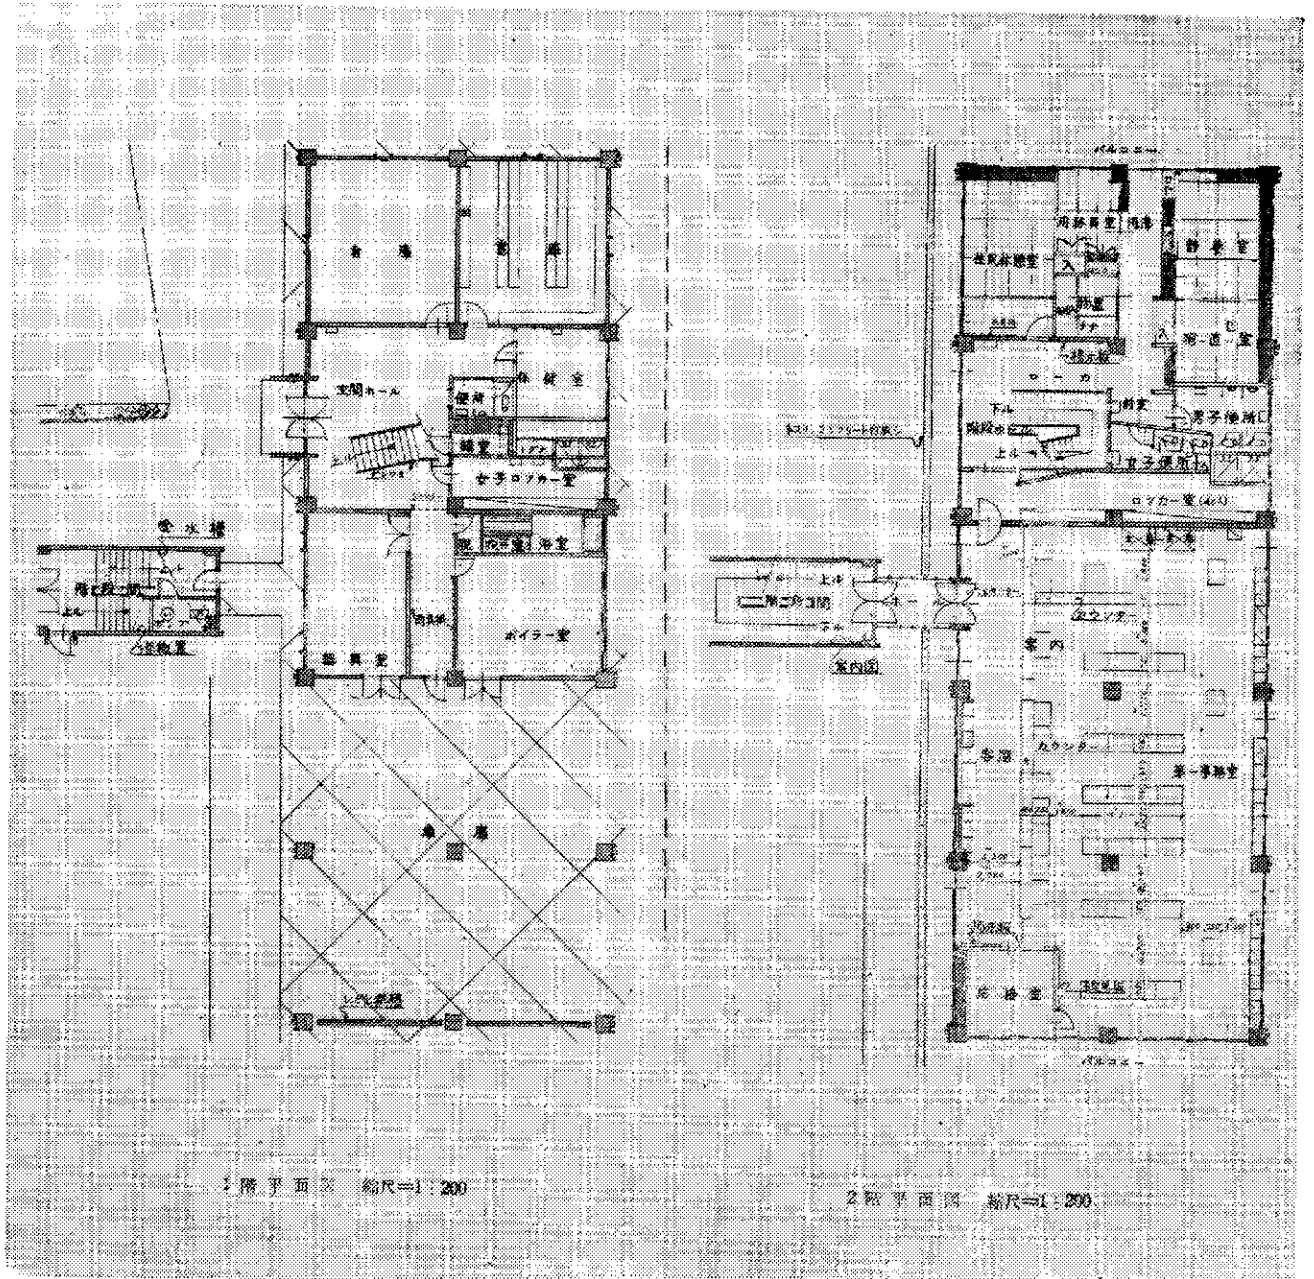

庁舎平面図

猪又建設に落札

松代町役場の新築計画は、現在の役場庁舎が非常に狭く、住民の皆様迷惑をおかけしているのになんとかしなければならぬという声が多く、各方面で出されてきました。これについて、町当局も真剣に考えてこれを検討、町議会の中に特別委員会を設けてこれを審議すること、四度、設計を直江津市、ヤマザキ建築事務所依頼し、ようやく本年度当初予算議会に提出し、その議決をみました。場所は大字松代のトドメキで国道添えに用地を決定、工事は昭和四十年、昭和四十一年度の継続工

事として住民のための庁舎である。ことから住民利用を第一に考慮して建築することになりました。そのため総工費は六三〇〇万円を計上し、本年度分として三六九四万円を議決いたしました。建築の明細は左の通りです。

- ◎本館 鉄筋コンクリート建四階 軒高 一三・五米 桁行 三六・五米
- ◎階段棟 鉄筋コンクリート建七階 軒高 二三・〇米 桁行 七・二米
- ◎ホーチ 鉄筋コンクリート平屋建 軒高 四・四米 桁行 一〇・〇米

スパン 三・六米

で建築面積は二二一・三坪 六九七・六二五ヘーベトとなります。

このことについて六月二日役場庁舎内において特別委員出席のもとに関係業者二十四名出席入札が行なわれました。その結果、糸魚川市の猪又建設に決定し、早期着工の段どりを約して散会となりました。尚工事完了は来年五月頃の予定ですが、町当局としては庁舎建築の永久性と災害に対しての考慮も入れた設計に力を入れ、年度に発展する松代町の将来に對してもその考えを審議を重ねたものです。