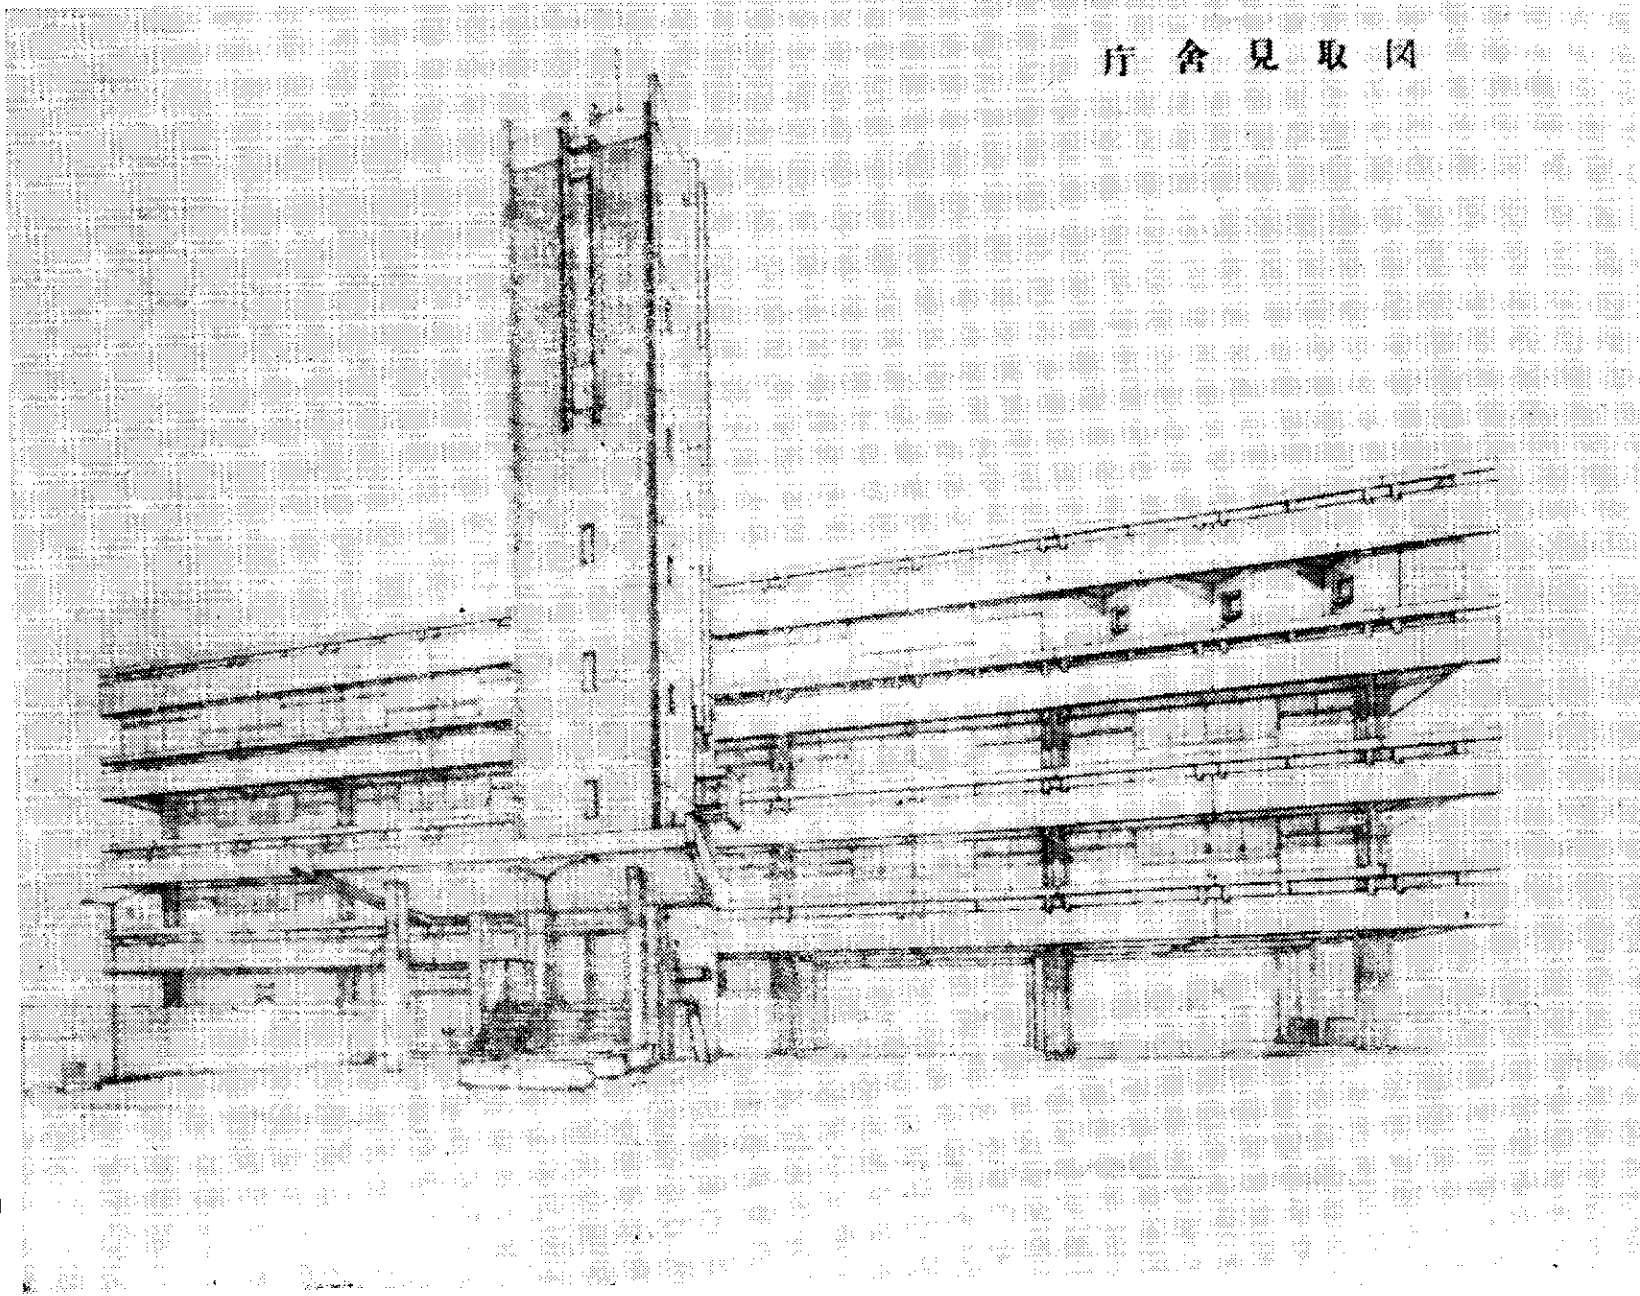

役場新庁舎建築入札終る

庁舎見取図

報 廣
ま
じ
だ
い

昭和40年6月30日発行
号 外
東頸城郡松代町公民館
館長 富沢清次
電話 松代6番
印刷 松代印刷所

(1)

庁舎平面図

猪又建設に落札

松代町役場の新築計画は、現在の役場庁舎が非常に狭く、住民の皆様迷惑をおかけしているのになんとかしなければならぬという声が多く、各方面で出されてきました。これについて、町当局も真剣に考えてこれを検討、町議会の中に特別委員会を設けてこれを審議すること、四度、設計を直江津市、ヤマザキ建築事務所依頼し、ようやく本年度当初予算議会に提出し、その議決をみました。場所は大字松代のトドメキで国道添えに用地を決定、工事は昭和四十年、昭和四十一年度の継続工

スパン 三・六米

で建築面積は二二一・三坪 六九七・六二五ヘーベトとなります。

このことについて六月二日役場庁舎内において特別委員出席のもとに関係業者二十四名出席入札が行なわれました。その結果、糸魚川市の猪又建設に決定し、早期着工の段どりを約して散会となりました。尚工事完了は来年五月頃の予定ですが、町当局としては庁舎建築の永久性と災害に対しての考慮も入れた設計に力を入れ、年度に発展する松代町の将来に對してもその考えを審議を重ねたものです。