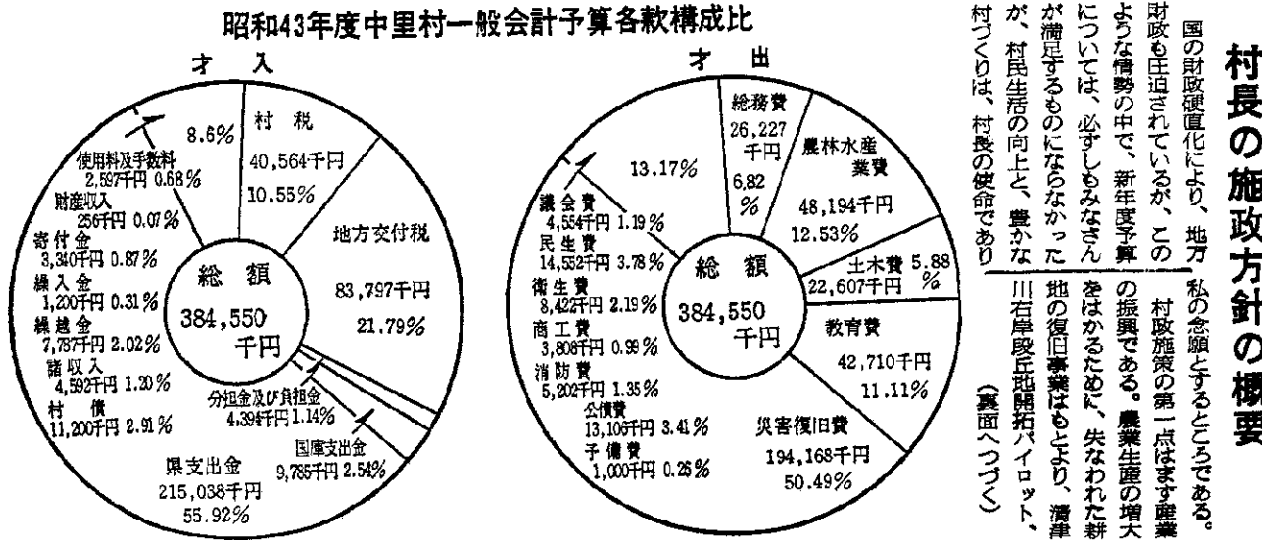

第142号 発行所 新潟県中魚沼郡 中里村公民館 毎月1回15日 定価1部5円

私たちの村 人口 8,188 男 4,036 女 4,152 世帯数 1,714 3月1日現在

写真(上) 議会のようす

(下) 婦人たちの傍聴

新年度予算きまる 一般会計 三億八千四百五十五万円 特別会計 八千五百二十六万八千円

昭和四十三年度予算をきき 昭和三十七年度予算をきき 昭和三十七年度予算をきき...

のとりかえは、国保特別 金計六千七百一十一万六千円、...