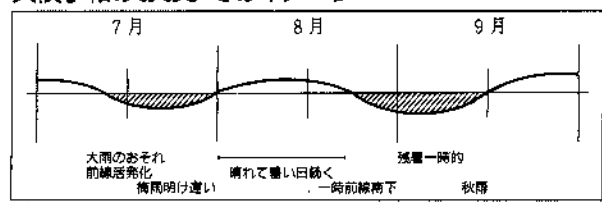

天候予報のおおよそのイメージ

立ち直りに暖かい手をさしのべ、犯罪や非行のない明るい社会を築こうとする運動です。本年度の重点目標は、「少年の非行防止と更生のため、地域住民の理解と参加を求める」です。

私たちの地域社会から非行に走る少年を出さないよう一人一人が力を合わせましょう。また不幸にして非行に陥った少年の更生を援助しましょう。

【訂正とおわび】
六月十日号のマイファミリー欄で、続柄が違っていました。
祖父母 古高正文さん 祖母 故子さん
心臓 健重郎さん 利枝さん
とあるのは 祖父母 古高健重郎さん 祖母 利枝さん 正文さん 故子さんの間違いでした。

村道 通行止め

倉俣から原町へ通じる村道が、改良工事のため全面交通止めとなります。期間は六月二十六日から十一月三十日までです。ご迷惑をおかけしますが、ご協力をお願いいたします。