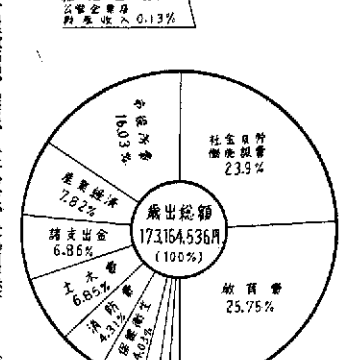

十日町市役所発行情報
電話(代)701番
市内人口 43,155
男 20,612 女 22,543
(11月1日現在)

一般会計は黒字

予算執行率は八五・三%

30年度決算

昭和30年度決算は、予算額(1,019,950千円)に対し、実績額(869,800千円)となり、予算執行率は八五・三%を達成した。これは、前年度に比べ、一割以上増加した。これは、市債の発行が予定通り進捗したためである。また、地方交付金も前年度に比べ、約二割増加した。これにより、一般会計は黒字となった。これは、市の財政が安定していることを示している。また、一般会計の黒字は、前年度に比べ、約二割増加した。これは、市の財政が安定していることを示している。また、一般会計の黒字は、前年度に比べ、約二割増加した。これは、市の財政が安定していることを示している。

需用費節減に努力

一般会計 好ましく、地方交付金も前年度に比べ、約二割増加した。これは、市の財政が安定していることを示している。また、一般会計の黒字は、前年度に比べ、約二割増加した。これは、市の財政が安定していることを示している。

受診率20%上昇

国民健康保険 特別会計 受診率は前年度に比べ、20%上昇した。これは、市民の健康意識が高まったためである。また、国民健康保険の特別会計も、前年度に比べ、約二割増加した。これは、市の財政が安定していることを示している。

水道で文化生活を

水道の普及により、市民の文化生活が豊かになった。これは、水道の普及により、市民の生活が便利になったためである。また、水道の普及により、市民の健康も向上した。これは、水道の普及により、市民の生活が便利になったためである。

火の用心

火の用心を呼びかける。これは、市民の安全を確保するためである。また、火の用心を呼びかける。これは、市民の安全を確保するためである。

水道で文化生活を

敷設計画の全貌紹介

水道の敷設計画は、市民の文化生活を豊かにするために実施される。これは、水道の敷設計画は、市民の文化生活を豊かにするために実施される。これは、水道の敷設計画は、市民の文化生活を豊かにするために実施される。これは、水道の敷設計画は、市民の文化生活を豊かにするために実施される。

先ず取水井から

取水井の建設は、水道敷設計画の第一歩である。これは、取水井の建設は、水道敷設計画の第一歩である。これは、取水井の建設は、水道敷設計画の第一歩である。これは、取水井の建設は、水道敷設計画の第一歩である。

国民健康保険特別会計

項目	金額
収入	1,019,950,000
支出	869,800,000
繰越金	150,150,000

一般会計

項目	金額
収入	184,446,570
支出	173,164,536
繰越金	11,282,034

年末支拂は25・30日

年末の支拂いは、25日と30日の二回に分けて行われる。これは、市民の生活を考慮して実施される。また、年末の支拂いは、25日と30日の二回に分けて行われる。これは、市民の生活を考慮して実施される。