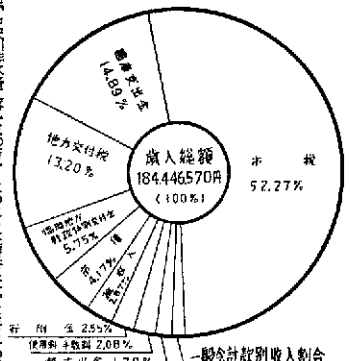

十日町市役所発行情報
電話(代)701番
市内人口 43,155
男 20,612 女 22,543
(11月1日現在)

一般会計は黒字

予算執行率は八五・三%

30年度決算

昭和30年度決算は、予算額(1,019,950千円)に対し、実績額(869,800千円)となり、予算執行率は八五・三%を達成した。これは、前年度に比べ、一割以上増加した。これは、市債の発行が予定通り進捗したためである。また、地方交付金も前年度に比べ、約二割増加した。これにより、一般会計は黒字となった。これは、市の財政が安定していることを示している。また、一般会計の黒字は、前年度に比べ、約二割増加した。これは、市の財政が安定していることを示している。また、一般会計の黒字は、前年度に比べ、約二割増加した。これは、市の財政が安定していることを示している。

需用費節減に努力

一般会計 好ましく、地方交付金も前年度に比べ、約二割増加した。これは、市の財政が安定していることを示している。また、一般会計の黒字は、前年度に比べ、約二割増加した。これは、市の財政が安定していることを示している。

受診率20%上昇

国民健康保険 特別会計 受診率は前年度に比べ、20%上昇した。これは、市民の健康意識が高まったためである。また、国民健康保険の特別会計も、前年度に比べ、約二割増加した。これは、市の財政が安定していることを示している。

水道で文化生活を

水道の普及により、市民の文化生活が豊かになった。これは、水道の普及により、市民の生活が便利になったためである。また、水道の普及により、市民の健康も向上した。これは、水道の普及により、市民の生活が便利になったためである。

火の用心

火の用心を呼びかける。これは、市民の安全を確保するためである。また、火の用心を呼びかける。これは、市民の安全を確保するためである。

水道で文化生活を

敷設計画の全貌紹介

水道の敷設計画は、市民の文化生活を豊かにするために実施される。これは、水道の敷設計画は、市民の文化生活を豊かにするために実施される。これは、水道の敷設計画は、市民の文化生活を豊かにするために実施される。これは、水道の敷設計画は、市民の文化生活を豊かにするために実施される。

先ず取水井から

取水井の建設は、水道敷設計画の第一歩である。これは、取水井の建設は、水道敷設計画の第一歩である。これは、取水井の建設は、水道敷設計画の第一歩である。これは、取水井の建設は、水道敷設計画の第一歩である。

国民健康保険特別会計

項目	金額
収入	1,019,950,000
支出	869,800,000
繰越金	150,150,000

一般会計

項目	金額
収入	184,446,570
支出	173,164,536
繰越金	11,282,034

年末支拂は25・30日

年末の支拂いは、25日と30日の二回に分けて行われる。これは、市民の生活を考慮して実施される。また、年末の支拂いは、25日と30日の二回に分けて行われる。これは、市民の生活を考慮して実施される。