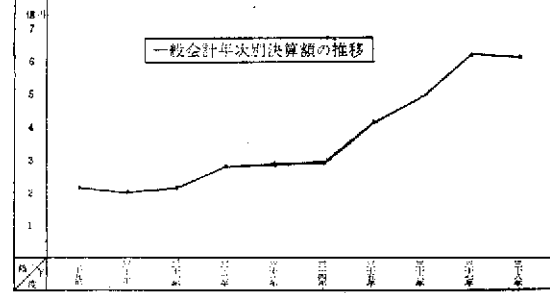

— 稲荷町の Barber Shop —

市民体育館

消防署

新山線を走る運送うおの号

十日町小学校

建設中のし尿処理場

昭和37年

- 七月二十日 山崎谷の郵便(郵便局)
- 八月五日 移動作務(職)
- 九月 ロータリー・クラブが数
- 九月 市色(黄色)
- 十月 補助(黄色)
- 十月 市色(黄色)
- 十月 補助(黄色)
- 十月 市色(黄色)
- 十月 補助(黄色)
- 十月 市色(黄色)
- 十月 補助(黄色)
- 十月 市色(黄色)
- 十月 補助(黄色)

昭和38年

- 三月二十五日 十日町一週間
- 四月三十日 地方自治(村)
- 五月十五日 第二回町民大会
- 七月十日 市内スタジアム
- 十月 市色(黄色)
- 十月 補助(黄色)
- 十月 市色(黄色)
- 十月 補助(黄色)
- 十月 市色(黄色)
- 十月 補助(黄色)
- 十月 市色(黄色)
- 十月 補助(黄色)

決算の推移

出稼の状況