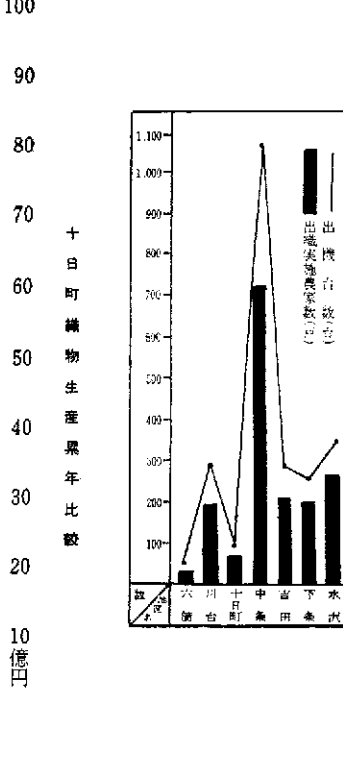

— 稲荷町の Barber Shop —

市民体育館

消防署

新山線を走る運送うおの号

十日町小学校

建設中のし尿処理場

昭和37年

- 七月二十日 山崎谷の郵便(郵便局)
- 八月五日 移動作務(職)
- 九月 ロータリー・クラブが数
- 九月 市色(黄色)
- 十月 補助(黄色)
- 十月 市色(黄色)
- 十月 補助(黄色)
- 十月 市色(黄色)
- 十月 補助(黄色)
- 十月 市色(黄色)
- 十月 補助(黄色)
- 十月 市色(黄色)
- 十月 補助(黄色)