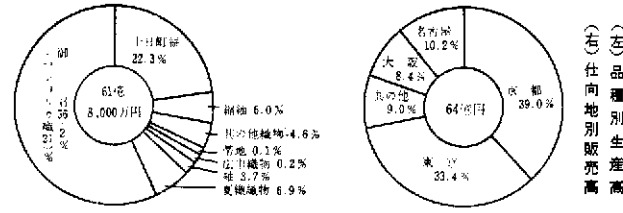

— 稲荷町の Barber Shop —

市民体育館

消防署

新山線を走る運送うおの号

十日町小学校

建設中のし尿処理場

昭和37年

- 七月二十日 山崎谷の郵便(郵便局)
- 八月五日 移動作務(職)
- 九月 ロータリー・クラブが数
- 九月 市色(黄色)
- 十月 補助(黄色)
- 十月 市色(黄色)
- 十月 補助(黄色)
- 十月 市色(黄色)
- 十月 補助(黄色)
- 十月 市色(黄色)
- 十月 補助(黄色)
- 十月 市色(黄色)
- 十月 補助(黄色)

昭和38年

- 三月二十五日 十日町一週間
- 四月三十日 地方自治(村)
- 五月十五日 第二回町民大会
- 七月十日 市内スタジアム
- 十月 市色(黄色)
- 十月 補助(黄色)
- 十月 市色(黄色)
- 十月 補助(黄色)
- 十月 市色(黄色)
- 十月 補助(黄色)
- 十月 市色(黄色)
- 十月 補助(黄色)

決算の推移

出稼の状況