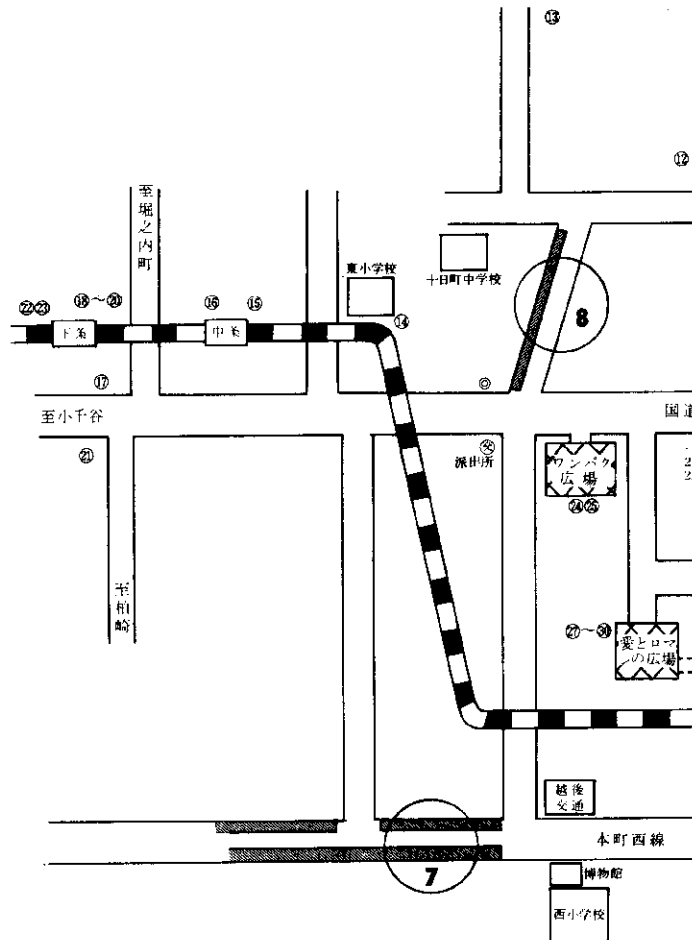

＝臨時列車＝

2月9日(土)

- 長野発 11:00→十日町着 14:24
- 新潟発 12:30→十日町着 14:50
- 十日町発 20:40→長野着 23:51
- 十日町発 20:45→新潟着 23:00
- 十日町発 21:20→越後川口着 21:48
- 十日町発 21:30→森宮野原着 22:14

2月10日(日)

- 新潟発 9:32→十日町着 11:47
- 十日町発 16:45→新潟着 19:15

＝臨時バス＝

越後交通

2月9日(土)

(十日町行) 水口、上野、土市方面各路線は増発運行(十日町発)

●本町3丁目バス停付近

水口、小千谷、長岡方面

20:10、20:20、20:30

●本町高校前バス停付近

土市、大割野、六日町方面

20:10、20:20、20:30

●本町2丁目バス停付近

千手、上野、仁田、高島方面

20:10、20:20、20:30

2月10日(日)

長岡、小千谷、大割野方面定期増発運行

水口、土市、上野方面随時運行

頸城バス

2月9日(土)

松之山発13:30→松代14:00→十日町駅前着14:45

十日町駅前発21:20→松代22:15→松之山着22:43

2月10日(日) 定期運行のみ

ようこそ賞がでます

雪まつり期間中に、ワッペン、絵はがき(1組300円)か写真集「白い愛の祭典」(1冊2,000円)を購入していただいたかたに、キモノ、コシヒカリ、地酒、郷土人形雪ん子、観光タバコ、銘菓など300本が当たる、ようこそ賞がついています。各広場、案内所でお求めください。

雪まつり関係テレビ放映

- ●2月11日(月) 12:00~12:55
  NST「アフタヌーンショー」の中で、カーニバルを中心に雪まつりの模様を30分間。
  リポーター 村上不二夫
- ●2月16日(土) 12:00~12:55
  NST「独古女の60分」の中で、雪上BMX(自転車モトクロス)レースの模様を15分間。
  リポーター 松原 愛
- ※2月10日 カーニバル会場で録画。
- ●3月14日(金) 20:00~20:55
  東京12チャンネル「日本縦断民謡大全集」の中で、郷土芸能、十日町大太鼓、民謡のど自慢、雪まつり風景などを30分間
  司会 笑亭夢之助
- ※2月10日 くらしの広場、愛とロマンの広場で録画
- ●放映日未定
  T V朝日「美穂子の旅みやげ」毎週土曜日 9:30~9:45
  カーニバルを中心に、十日町の風土も紹介
  リポーター 稲垣美穂子

No	作品名	制作団体	製作場所
1	走れSL・未来都市	十日町青年学級(←)	ふるさと広場
2	某国の石油成金	宮下青年会(←)	"
3	焼物屋「またべエどん」	青年学級焼物コース(←)	"
4	雪上トリムコース	十日町森林公園推進協議会(←)	"
5	生きるファッションPARTII	服飾専門学校絆青年団有志(←)	"
6	銀河鉄道999	十日町中学校(←)	"
7	タイムボカン	"(←)	"
8	恐竜の門マンモス	十日町小学校(←)	"
9	雪中花展「幸せの空間」	青少年ホーム花道部(←)	青少年ホーム前
10	孫 悟 空	青少年ホーム(←)	"
11	雲崗の石仏(シルクロード)	学校町2(←)	市民会館の裏
12	もっ と 灯りを	川原町晒青会(←)	愛宕幼稚園グラウンド
13	銀河鉄道999	江道・猿倉部落(←)	江道地内
14	野生の王国	東小学校(←)	東小グラウンド付近
15	ピラミッドとスフィンクス他	中条中学校(←)	中条駅ホーム
16	猿 三 態	中条小学校(←)	中条小学校校庭
17	ファミリーランド	上新田新道町内(←)	上新田2丁目
18	雪ん子広場	上新田いずみ会(←)	上新田堀栄商店前
19	お 庚 申 様	上新田部落有志(←)	上新田部落